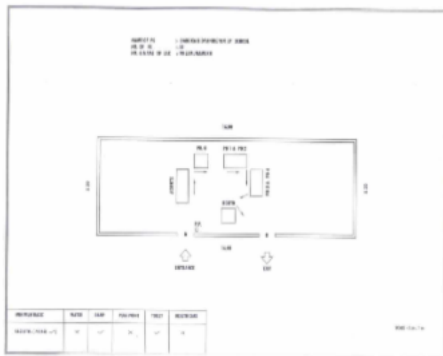

নিৰ্বাচক পঞ্জীয়ন বিষয়াৰ স্বাক্ষৰ

Nazri Naksha

Google Map View

Polling Station Building Front View

ভোটগ্ৰহন কেন্দ্ৰৰ সন্মুখৰ দৃশ্য

Cad View

Key MAP View

1 নাম : বনবীৰ চন্দ্ৰ দাস পিতাৰ নাম: ৰমেশ চন্দ্ৰ দাস ঘৰ নং : ১ বয়স : 57 লিঙ্গ : পুৰুষ	DCS6634613 ফটো উপলব্ধ	2 নাম : মানিক চন্দ্ৰ দাস পিতাৰ নাম: ৰমেশ চন্দ্ৰ দাস ঘৰ নং : ১ বয়স : 57 লিঙ্গ : পুৰুষ	DCS6634602 ফটো উপলব্ধ	3 নাম : ৰুমা দাস স্বামীৰ নাম: হিমাংশু দাস ঘৰ নং : ১ বয়স : 51 লিঙ্গ : মহিলা	DCS6634599 ফটো উপলব্ধ
4 নাম : কনিকা দাস পিতাৰ নাম: ৰমেশ চন্দ্ৰ দাস ঘৰ নং : ১ বয়স : 50 লিঙ্গ : মহিলা	DCS6634624 ফটো উপলব্ধ	5 নাম : প্ৰিয়ম দাস পিতাৰ নাম: হিমাংশু দাস ঘৰ নং : 1 বয়স : 20 লিঙ্গ : পুৰুষ	DUU0137893 ফটো উপলব্ধ	S 6 নাম : কৃষ্ণ দাস পিতাৰ নাম: কলীচৰ্ন দাস ঘৰ নং : ১ বয়স : 65 লিঙ্গ : পুৰুষ	DCS6634635 ফটো উপলব্ধ
7 নাম : অঞ্জনা দাস স্বামীৰ নাম: স্বপন কুমাৰ দাস ঘৰ নং : ৩ বয়স : 62 লিঙ্গ : মহিলা	DCS6634668 ফটো উপলব্ধ	8 নাম : সমিত কুমাৰ দাস পিতাৰ নাম: স্বপন কুমাৰ দাস ঘৰ নং : ৩ বয়স : 40 লিঙ্গ : পুৰুষ	DCS6634680 ফটো উপলব্ধ	9 নাম : অমিত কুমাৰ দাস পিতাৰ নাম: স্বপন কুমাৰ দাস ঘৰ নং : 3 বয়স : 42 লিঙ্গ : পুৰুষ	DCS6634679 ফটো উপলব্ধ
10 নাম : ৰিঙ্ক দাস স্বামীৰ নাম: অমিত কুমাৰ দাস ঘৰ নং : 3 বয়স : 37 লিঙ্গ : মহিলা	DCS0287102 ফটো উপলব্ধ	11 নাম : বেলাৰাণী দাস স্বামীৰ নাম: মোহিত দাস ঘৰ নং : 8 বয়স : 67 লিঙ্গ : মহিলা	DCS6634704 ফটো উপলব্ধ	12 নাম : সন্ধ্যা ৰানী বোধ স্বামীৰ নাম: প্যাৰীমোহন বোধ ঘৰ নং : ৫ বয়স : 83 লিঙ্গ : মহিলা	DCS6634726 ফটো উপলব্ধ
13 নাম : সুভাষচন্দ্ৰ বোধ পিতাৰ নাম: প্যাৰীমোহন বোধ ঘৰ নং : ৫ বয়স : 70 লিঙ্গ : পুৰুষ	DCS6634737 ফটো উপলব্ধ	14 নাম : সুলেখা দে স্বামীৰ নাম: কাজল কান্তি বোধ ঘৰ নং : ৫ বয়স : 62 লিঙ্গ : মহিলা	DCS6634760 ফটো উপলব্ধ	15 নাম : নমিতা বোধ স্বামীৰ নাম: সুভাষ চন্দ্ৰ বোধ ঘৰ নং : ৫ বয়স : 60 লিঙ্গ : মহিলা	DCS6634748 ফটো উপলব্ধ
16 নাম : সুজিত কান্তি বোধ পিতাৰ নাম: প্যাৰীমোহন বোধ ঘৰ নং : ৫ বয়স : 55 লিঙ্গ : পুৰুষ	DCS6634771 ফটো উপলব্ধ	17 নাম : ৰূপা ৰাণী বোধ স্বামীৰ নাম: সুজিত কান্তি বোধ ঘৰ নং : ৫ বয়স : 51 লিঙ্গ : মহিলা	DCS6634782 ফটো উপলব্ধ	18 নাম : প্ৰাণেশ ৰঞ্জন বোধ পিতাৰ নাম: প্যাৰীমোহন বোধ ঘৰ নং : ৫ বয়স : 51 লিঙ্গ : পুৰুষ	DCS6634793 ফটো উপলব্ধ
19 নাম : সঞ্জু কান্তি বোধ পিতাৰ নাম: প্যাৰীমোহন বোধ ঘৰ নং : ৫ বয়স : 50 লিঙ্গ : পুৰুষ	DCS6634806 ফটো উপলব্ধ	20 নাম : মিঠু কান্তি বোধ পিতাৰ নাম: প্যাৰীমোহন বোধ ঘৰ নং : ৫ বয়স : 49 লিঙ্গ : পুৰুষ	DCS6634817 ফটো উপলব্ধ	21 নাম : মনিকা বোধ স্বামীৰ নাম: প্ৰাণেশ ৰঞ্জন বোধ ঘৰ নং : ৫ বয়স : 48 লিঙ্গ : মহিলা	DCS6634851 ফটো উপলব্ধ
22 নাম : ৰুমী বোধ স্বামীৰ নাম: সঞ্জু কান্তি বোধ ঘৰ নং : ৫ বয়স : 42 লিঙ্গ : মহিলা	DCS6634862 ফটো উপলব্ধ	23 নাম : সিদ্ধাৰ্থ শংকৰ বোধ পিতাৰ নাম: সুভাষ চন্দ্ৰ বোধ ঘৰ নং : ৫ বয়স : 39 লিঙ্গ : পুৰুষ	DCS6634828 ফটো উপলব্ধ	24 নাম : শিব শংকৰ বোধ পিতাৰ নাম: সুভাষ চন্দ্ৰ বোধ ঘৰ নং : ৫ বয়স : 38 লিঙ্গ : পুৰুষ	DCS6634839 ফটো উপলব্ধ
25 নাম : দীপশঙ্কৰ বোধ পিতাৰ নাম: সুভাষ বোধ ঘৰ নং : ৫ বয়স : 35 লিঙ্গ : পুৰুষ	DCS6634840 ফটো উপলব্ধ	26 নাম : পিংকী ৰানী বোধ দাস স্বামীৰ নাম: মিঠু কান্তি বোধ ঘৰ নং : ৫ বয়স : 32 লিঙ্গ : মহিলা	DCS6646146 ফটো উপলব্ধ	27 নাম : সমুজ্জল শংকৰ বোধ পিতাৰ নাম: সুজিত কান্তি বোধ ঘৰ নং : ০৫ বয়স : 22 লিঙ্গ : পুৰুষ	DCS1851765 ফটো উপলব্ধ
28 নাম : কৰন বোধ পিতাৰ নাম: কাজল কান্তি বোধ ঘৰ নং : 05 বয়স : 20 লিঙ্গ : পুৰুষ	DUU0016949 ফটো উপলব্ধ	29 নাম : শংকৰ কুমাৰ দে পিতাৰ নাম: গিৰিজা ভূষণ দে ঘৰ নং : ৬ বয়স : 53 লিঙ্গ : পুৰুষ	DCS6634884 ফটো উপলব্ধ	30 নাম : শ্যামল কুমাৰ দে পিতাৰ নাম: গিৰিজা ভূষণ দে ঘৰ নং : ৬ বয়স : 46 লিঙ্গ : পুৰুষ	DCS6634895 ফটো উপলব্ধ