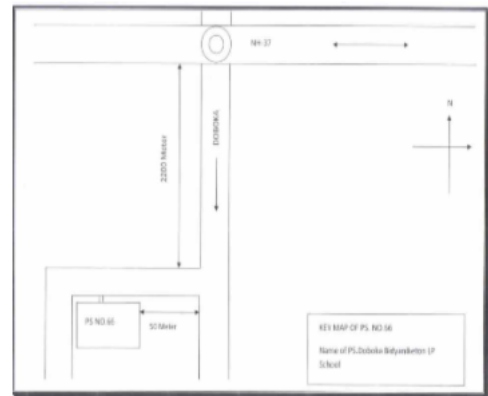

নিৰ্বাচক পঞ্জীয়ন বিষয়াৰ স্বাক্ষৰ

Nazri Naksha

Google Map View

Polling Station Building Front View

ভোটগ্ৰহন কেন্দ্ৰৰ সন্মুখৰ দৃশ্য

Cad View

Key MAP View

1 নাম : বনবীৰ চন্দ্ৰ দাস পিতাৰ নাম: ৰমেশ চন্দ্ৰ দাস ঘৰ নং : ১ বয়স : 57 লিঙ্গ : পুৰুষ	DCS6634613 ফটো উপলব্ধ	2 নাম : মানিক চন্দ্ৰ দাস পিতাৰ নাম: ৰমেশ চন্দ্ৰ দাস ঘৰ নং : ১ বয়স : 57 লিঙ্গ : পুৰুষ	DCS6634602 ফটো উপলব্ধ	3 নাম : ৰুমা দাস স্বামীৰ নাম: হিমাংশু দাস ঘৰ নং : ১ বয়স : 51 লিঙ্গ : মহিলা	DCS6634599 ফটো উপলব্ধ
4 নাম : কনিকা দাস পিতাৰ নাম: ৰমেশ চন্দ্ৰ দাস ঘৰ নং : ১ বয়স : 50 লিঙ্গ : মহিলা	DCS6634624 ফটো উপলব্ধ	5 নাম : প্ৰিয়ম দাস পিতাৰ নাম: হিমাংশু দাস ঘৰ নং : 1 বয়স : 20 লিঙ্গ : পুৰুষ	DUU0137893 ফটো উপলব্ধ	S 6 নাম : কৃষ্ণ দাস পিতাৰ নাম: কলীচৰ্ন দাস ঘৰ নং : ১ বয়স : 65 লিঙ্গ : পুৰুষ	DCS6634635 ফটো উপলব্ধ
7 নাম : অঞ্জনা দাস স্বামীৰ নাম: স্বপন কুমাৰ দাস ঘৰ নং : ৩ বয়স : 62 লিঙ্গ : মহিলা	DCS6634668 ফটো উপলব্ধ	8 নাম : সমিত কুমাৰ দাস পিতাৰ নাম: স্বপন কুমাৰ দাস ঘৰ নং : ৩ বয়স : 40 লিঙ্গ : পুৰুষ	DCS6634680 ফটো উপলব্ধ	9 নাম : অমিত কুমাৰ দাস পিতাৰ নাম: স্বপন কুমাৰ দাস ঘৰ নং : 3 বয়স : 42 লিঙ্গ : পুৰুষ	DCS6634679 ফটো উপলব্ধ
10 নাম : ৰিঙ্ক দাস স্বামীৰ নাম: অমিত কুমাৰ দাস ঘৰ নং : 3 বয়স : 37 লিঙ্গ : মহিলা	DCS0287102 ফটো উপলব্ধ	11 নাম : বেলাৰাণী দাস স্বামীৰ নাম: মোহিত দাস ঘৰ নং : 8 বয়স : 67 লিঙ্গ : মহিলা	DCS6634704 ফটো উপলব্ধ	12 নাম : সন্ধ্যা ৰানী বোধ স্বামীৰ নাম: প্যাৰীমোহন বোধ ঘৰ নং : ৫ বয়স : 83 লিঙ্গ : মহিলা	DCS6634726 ফটো উপলব্ধ
13 নাম : সুভাষচন্দ্ৰ বোধ পিতাৰ নাম: প্যাৰীমোহন বোধ ঘৰ নং : ৫ বয়স : 70 লিঙ্গ : পুৰুষ	DCS6634737 ফটো উপলব্ধ	14 নাম : সুলেখা দে স্বামীৰ নাম: কাজল কান্তি বোধ ঘৰ নং : ৫ বয়স : 62 লিঙ্গ : মহিলা	DCS6634760 ফটো উপলব্ধ	15 নাম : নমিতা বোধ স্বামীৰ নাম: সুভাষ চন্দ্ৰ বোধ ঘৰ নং : ৫ বয়স : 60 লিঙ্গ : মহিলা	DCS6634748 ফটো উপলব্ধ
16 নাম : সুজিত কান্তি বোধ পিতাৰ নাম: প্যাৰীমোহন বোধ ঘৰ নং : ৫ বয়স : 55 লিঙ্গ : পুৰুষ	DCS6634771 ফটো উপলব্ধ	17 নাম : ৰূপা ৰাণী বোধ স্বামীৰ নাম: সুজিত কান্তি বোধ ঘৰ নং : ৫ বয়স : 51 লিঙ্গ : মহিলা	DCS6634782 ফটো উপলব্ধ	18 নাম : প্ৰাণেশ ৰঞ্জন বোধ পিতাৰ নাম: প্যাৰীমোহন বোধ ঘৰ নং : ৫ বয়স : 51 লিঙ্গ : পুৰুষ	DCS6634793 ফটো উপলব্ধ
19 নাম : সঞ্জু কান্তি বোধ পিতাৰ নাম: প্যাৰীমোহন বোধ ঘৰ নং : ৫ বয়স : 50 লিঙ্গ : পুৰুষ	DCS6634806 ফটো উপলব্ধ	20 নাম : মিঠু কান্তি বোধ পিতাৰ নাম: প্যাৰীমোহন বোধ ঘৰ নং : ৫ বয়স : 49 লিঙ্গ : পুৰুষ	DCS6634817 ফটো উপলব্ধ	21 নাম : মনিকা বোধ স্বামীৰ নাম: প্ৰাণেশ ৰঞ্জন বোধ ঘৰ নং : ৫ বয়স : 48 লিঙ্গ : মহিলা	DCS6634851 ফটো উপলব্ধ
22 নাম : ৰুমী বোধ স্বামীৰ নাম: সঞ্জু কান্তি বোধ ঘৰ নং : ৫ বয়স : 42 লিঙ্গ : মহিলা	DCS6634862 ফটো উপলব্ধ	23 নাম : সিদ্ধাৰ্থ শংকৰ বোধ পিতাৰ নাম: সুভাষ চন্দ্ৰ বোধ ঘৰ নং : ৫ বয়স : 39 লিঙ্গ : পুৰুষ	DCS6634828 ফটো উপলব্ধ	24 নাম : শিব শংকৰ বোধ পিতাৰ নাম: সুভাষ চন্দ্ৰ বোধ ঘৰ নং : ৫ বয়স : 38 লিঙ্গ : পুৰুষ	DCS6634839 ফটো উপলব্ধ
25 নাম : দীপশঙ্কৰ বোধ পিতাৰ নাম: সুভাষ বোধ ঘৰ নং : ৫ বয়স : 35 লিঙ্গ : পুৰুষ	DCS6634840 ফটো উপলব্ধ	26 নাম : পিংকী ৰানী বোধ দাস স্বামীৰ নাম: মিঠু কান্তি বোধ ঘৰ নং : ৫ বয়স : 32 লিঙ্গ : মহিলা	DCS6646146 ফটো উপলব্ধ	27 নাম : সমুজ্জল শংকৰ বোধ পিতাৰ নাম: সুজিত কান্তি বোধ ঘৰ নং : ০৫ বয়স : 22 লিঙ্গ : পুৰুষ	DCS1851765 ফটো উপলব্ধ
28 নাম : কৰন বোধ পিতাৰ নাম: কাজল কান্তি বোধ ঘৰ নং : 05 বয়স : 20 লিঙ্গ : পুৰুষ	DUU0016949 ফটো উপলব্ধ	29 নাম : শংকৰ কুমাৰ দে পিতাৰ নাম: গিৰিজা ভূষণ দে ঘৰ নং : ৬ বয়স : 53 লিঙ্গ : পুৰুষ	DCS6634884 ফটো উপলব্ধ	30 নাম : শ্যামল কুমাৰ দে পিতাৰ নাম: গিৰিজা ভূষণ দে ঘৰ নং : ৬ বয়স : 46 লিঙ্গ : পুৰুষ	DCS6634895 ফটো উপলব্ধ