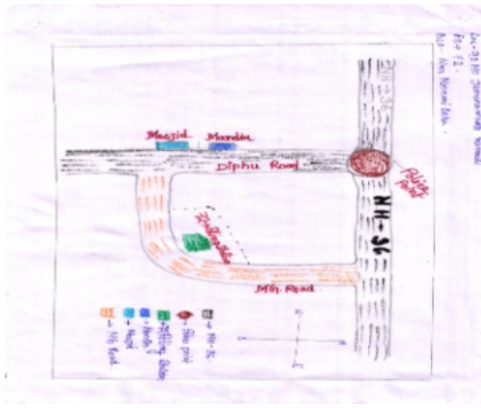

নিৰ্বাচক পঞ্জীয়ন বিষয়াৰ স্বাক্ষৰ

Nazri Naksha

Google Map View

Polling Station Building Front View

ভোটগ্ৰহন কেন্দ্ৰৰ সন্মুখৰ দৃশ্য

Cad View

Key MAP View

1 নাম : বনবীৰ চন্দ্ৰ দাস পিতাৰ নাম: ৰমেশ চন্দ্ৰ দাস ঘৰ নং : ১ বয়স : 57 লিঙ্গ : পুৰুষ	DCS6634613 ফটো উপলব্ধ	2 নাম : মানিক চন্দ্ৰ দাস পিতাৰ নাম: ৰমেশ চন্দ্ৰ দাস ঘৰ নং : ১ বয়স : 57 লিঙ্গ : পুৰুষ	DCS6634602 ফটো উপলব্ধ	3 নাম : ৰুমা দাস স্বামীৰ নাম: হিমাংশু দাস ঘৰ নং : ১ বয়স : 51 লিঙ্গ : মহিলা	DCS6634599 ফটো উপলব্ধ
4 নাম : কনিকা দাস পিতাৰ নাম: ৰমেশ চন্দ্ৰ দাস ঘৰ নং : ১ বয়স : 50 লিঙ্গ : মহিলা	DCS6634624 ফটো উপলব্ধ	5 নাম : প্ৰিয়ম দাস পিতাৰ নাম: হিমাংশু দাস ঘৰ নং : 1 বয়স : 20 লিঙ্গ : পুৰুষ	DUU0137893 ফটো উপলব্ধ	S 6 নাম : কৃষ্ণ দাস পিতাৰ নাম: কলীচৰ্ন দাস ঘৰ নং : ১ বয়স : 65 লিঙ্গ : পুৰুষ	DCS6634635 ফটো উপলব্ধ
7 নাম : অঞ্জনা দাস স্বামীৰ নাম: স্বপন কুমাৰ দাস ঘৰ নং : ৩ বয়স : 62 লিঙ্গ : মহিলা	DCS6634668 ফটো উপলব্ধ	8 নাম : সমিত কুমাৰ দাস পিতাৰ নাম: স্বপন কুমাৰ দাস ঘৰ নং : ৩ বয়স : 40 লিঙ্গ : পুৰুষ	DCS6634680 ফটো উপলব্ধ	9 নাম : অমিত কুমাৰ দাস পিতাৰ নাম: স্বপন কুমাৰ দাস ঘৰ নং : 3 বয়স : 42 লিঙ্গ : পুৰুষ	DCS6634679 ফটো উপলব্ধ
10 নাম : ৰিঙ্ক দাস স্বামীৰ নাম: অমিত কুমাৰ দাস ঘৰ নং : 3 বয়স : 37 লিঙ্গ : মহিলা	DCS0287102 ফটো উপলব্ধ	11 নাম : বেলাৰাণী দাস স্বামীৰ নাম: মোহিত দাস ঘৰ নং : 8 বয়স : 67 লিঙ্গ : মহিলা	DCS6634704 ফটো উপলব্ধ	12 নাম : সন্ধ্যা ৰানী বোধ স্বামীৰ নাম: প্যাৰীমোহন বোধ ঘৰ নং : ৫ বয়স : 83 লিঙ্গ : মহিলা	DCS6634726 ফটো উপলব্ধ
13 নাম : সুভাষচন্দ্ৰ বোধ পিতাৰ নাম: প্যাৰীমোহন বোধ ঘৰ নং : ৫ বয়স : 70 লিঙ্গ : পুৰুষ	DCS6634737 ফটো উপলব্ধ	14 নাম : সুলেখা দে স্বামীৰ নাম: কাজল কান্তি বোধ ঘৰ নং : ৫ বয়স : 62 লিঙ্গ : মহিলা	DCS6634760 ফটো উপলব্ধ	15 নাম : নমিতা বোধ স্বামীৰ নাম: সুভাষ চন্দ্ৰ বোধ ঘৰ নং : ৫ বয়স : 60 লিঙ্গ : মহিলা	DCS6634748 ফটো উপলব্ধ
16 নাম : সুজিত কান্তি বোধ পিতাৰ নাম: প্যাৰীমোহন বোধ ঘৰ নং : ৫ বয়স : 55 লিঙ্গ : পুৰুষ	DCS6634771 ফটো উপলব্ধ	17 নাম : ৰূপা ৰাণী বোধ স্বামীৰ নাম: সুজিত কান্তি বোধ ঘৰ নং : ৫ বয়স : 51 লিঙ্গ : মহিলা	DCS6634782 ফটো উপলব্ধ	18 নাম : প্ৰাণেশ ৰঞ্জন বোধ পিতাৰ নাম: প্যাৰীমোহন বোধ ঘৰ নং : ৫ বয়স : 51 লিঙ্গ : পুৰুষ	DCS6634793 ফটো উপলব্ধ
19 নাম : সঞ্জু কান্তি বোধ পিতাৰ নাম: প্যাৰীমোহন বোধ ঘৰ নং : ৫ বয়স : 50 লিঙ্গ : পুৰুষ	DCS6634806 ফটো উপলব্ধ	20 নাম : মিঠু কান্তি বোধ পিতাৰ নাম: প্যাৰীমোহন বোধ ঘৰ নং : ৫ বয়স : 49 লিঙ্গ : পুৰুষ	DCS6634817 ফটো উপলব্ধ	21 নাম : মনিকা বোধ স্বামীৰ নাম: প্ৰাণেশ ৰঞ্জন বোধ ঘৰ নং : ৫ বয়স : 48 লিঙ্গ : মহিলা	DCS6634851 ফটো উপলব্ধ
22 নাম : ৰুমী বোধ স্বামীৰ নাম: সঞ্জু কান্তি বোধ ঘৰ নং : ৫ বয়স : 42 লিঙ্গ : মহিলা	DCS6634862 ফটো উপলব্ধ	23 নাম : সিদ্ধাৰ্থ শংকৰ বোধ পিতাৰ নাম: সুভাষ চন্দ্ৰ বোধ ঘৰ নং : ৫ বয়স : 39 লিঙ্গ : পুৰুষ	DCS6634828 ফটো উপলব্ধ	24 নাম : শিব শংকৰ বোধ পিতাৰ নাম: সুভাষ চন্দ্ৰ বোধ ঘৰ নং : ৫ বয়স : 38 লিঙ্গ : পুৰুষ	DCS6634839 ফটো উপলব্ধ
25 নাম : দীপশঙ্কৰ বোধ পিতাৰ নাম: সুভাষ বোধ ঘৰ নং : ৫ বয়স : 35 লিঙ্গ : পুৰুষ	DCS6634840 ফটো উপলব্ধ	26 নাম : পিংকী ৰানী বোধ দাস স্বামীৰ নাম: মিঠু কান্তি বোধ ঘৰ নং : ৫ বয়স : 32 লিঙ্গ : মহিলা	DCS6646146 ফটো উপলব্ধ	27 নাম : সমুজ্জল শংকৰ বোধ পিতাৰ নাম: সুজিত কান্তি বোধ ঘৰ নং : ০৫ বয়স : 22 লিঙ্গ : পুৰুষ	DCS1851765 ফটো উপলব্ধ
28 নাম : কৰন বোধ পিতাৰ নাম: কাজল কান্তি বোধ ঘৰ নং : 05 বয়স : 20 লিঙ্গ : পুৰুষ	DUU0016949 ফটো উপলব্ধ	29 নাম : শংকৰ কুমাৰ দে পিতাৰ নাম: গিৰিজা ভূষণ দে ঘৰ নং : ৬ বয়স : 53 লিঙ্গ : পুৰুষ	DCS6634884 ফটো উপলব্ধ	30 নাম : শ্যামল কুমাৰ দে পিতাৰ নাম: গিৰিজা ভূষণ দে ঘৰ নং : ৬ বয়স : 46 লিঙ্গ : পুৰুষ	DCS6634895 ফটো উপলব্ধ