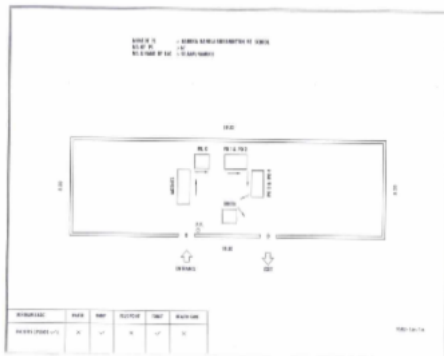

নিৰ্বাচক পঞ্জীয়ন বিষয়াৰ স্বাক্ষৰ

Nazri Naksha

Google Map View

Polling Station Building Front View

ভোটগ্ৰহন কেন্দ্ৰৰ সন্মুখৰ দৃশ্য

Cad View

Key MAP View

1 নাম : মাহমুদ আলী পিতাৰ নাম: তাহিৰ আলী ঘৰ নং : ১ বয়স : 65 লিঙ্গ : পুৰুষ	DCS6734618 ফটো উপলব্ধ	2 নাম : খালেদা বেগম স্বামীৰ নাম: মাহমুদ আলী ঘৰ নং : ১ বয়স : 55 লিঙ্গ : মহিলা	DCS6734629 ফটো উপলব্ধ	3 নাম : ফয়জুল ইছলাম পিতাৰ নাম: মাহমুদ আলী ঘৰ নং : ১ বয়স : 37 লিঙ্গ : পুৰুষ	DCS6734652 ফটো উপলব্ধ
4 নাম : বেগম মাহমুদা খানম স্বামীৰ নাম: মোঃ ফয়জুল ইছলাম ঘৰ নং : ১ বয়স : 35 লিঙ্গ : মহিলা	DCS2066219 ফটো উপলব্ধ	5 নাম : মোঃ আল আমান লস্কৰ পিতাৰ নাম: মোঃ চিৰাজ উদ্দিন লস্কৰ ঘৰ নং : ১ বয়স : 23 লিঙ্গ : পুৰুষ	DCS1911056 ফটো উপলব্ধ	6 নাম : ইকবাম হুছেইন বৰভূঞা পিতাৰ নাম: মহিবুৰ ৰহমান বৰভূঞা ঘৰ নং : ১ক বয়স : 31 লিঙ্গ : পুৰুষ	DCS0257675 ফটো উপলব্ধ
7 নাম : ইনামুল হুছেইন বৰভূঞা পিতাৰ নাম: মহিবুৰ ৰহমান বৰভূঞা ঘৰ নং : ১ক বয়স : 27 লিঙ্গ : পুৰুষ	DCS0290213 ফটো উপলব্ধ	8 নাম : অমিনা বেগম বৰভূঞা পিতাৰ নাম: মহিবুৰ ৰহমান বৰভূঞা ঘৰ নং : ১ক বয়স : 25 লিঙ্গ : মহিলা	DCS1674365 ফটো উপলব্ধ	9 নাম : বিজাউল ইছলাম তাফাদাৰ পিতাৰ নাম: মবাৰক উল্লা ঘৰ নং : ১খ বয়স : 28 লিঙ্গ : পুৰুষ	DCS0273383 ফটো উপলব্ধ
10 নাম : মুজাহিদুল ইছলাম তাফাদাৰ পিতাৰ নাম: মোবাৰক উল্লা ঘৰ নং : ১খ বয়স : 27 লিঙ্গ : পুৰুষ	DCS0273391 ফটো উপলব্ধ	11 নাম : মহিবুৰ ৰহমান বৰভূঞা পিতাৰ নাম: হাৰুন ৰশিদ ঘৰ নং : ১ক বয়স : 66 লিঙ্গ : পুৰুষ	DCS6734583 ফটো উপলব্ধ	12 নাম : মঃ মবাৰক উল্লা তাফাদাৰ পিতাৰ নাম: হাজী চুলতান আলী ঘৰ নং : ১খ বয়স : 64 লিঙ্গ : পুৰুষ	DCS6734561 ফটো উপলব্ধ
13 নাম : ছালেমা বেগম স্বামীৰ নাম: মহিবুৰ ৰহমান বৰভূঞা ঘৰ নং : ১ক বয়স : 56 লিঙ্গ : মহিলা	DCS6734594 ফটো উপলব্ধ	14 নাম : বৌচনাৰা বেগম স্বামীৰ নাম: মবাৰক উল্লা তাফাদাৰ ঘৰ নং : ১খ বয়স : 51 লিঙ্গ : মহিলা	DCS6734572 ফটো উপলব্ধ	15 নাম : মেহদি ইয়াছমিন তাফাদাৰ পিতাৰ নাম: মোবাৰক উল্লাহ তাফাদাৰ ঘৰ নং : ১খ বয়স : 32 লিঙ্গ : মহিলা	DCS0000455 ফটো উপলব্ধ
16 নাম : সাহিদা বেগম স্বামীৰ নাম: আহমেদ আলী ঘৰ নং : ১ বয়স : 65 লিঙ্গ : মহিলা	DCS6734674 ফটো উপলব্ধ	17 নাম : নজৰুল ইছলাম পিতাৰ নাম: আহমেদ আলী ঘৰ নং : ১ বয়স : 54 লিঙ্গ : পুৰুষ	DCS6734685 ফটো উপলব্ধ	18 নাম : নূৰুল ইছলাম পিতাৰ নাম: আহমেদ আলী ঘৰ নং : ১ বয়স : 41 লিঙ্গ : পুৰুষ	DCS6734709 ফটো উপলব্ধ
# 19 নাম : ৰেজীনা বেগম স্বামীৰ নাম: নূৰুল ইছলাম ঘৰ নং : ১ বয়স : 48 লিঙ্গ : মহিলা	DCS6734743 ফটো উপলব্ধ	20 নাম : আব্দুল মতলিব লস্কৰ পিতাৰ নাম: লীলু মিয়া লস্কৰ ঘৰ নং : ৪ বয়স : 52 লিঙ্গ : পুৰুষ	DCS6734798 ফটো উপলব্ধ	21 নাম : খইৰুন নেচা স্বামীৰ নাম: চুৰহাব আলী ঘৰ নং : ৫ বয়স : 80 লিঙ্গ : মহিলা	DCS6734812 ফটো উপলব্ধ
22 নাম : ছামচুল হক পিতাৰ নাম: চুৰহাব আলী ঘৰ নং : ৫ বয়স : 56 লিঙ্গ : পুৰুষ	DCS6734801 ফটো উপলব্ধ	23 নাম : নাজমা বেগম স্বামীৰ নাম: ছামচুল হক ঘৰ নং : ৫ বয়স : 47 লিঙ্গ : মহিলা	DCS6734823 ফটো উপলব্ধ	24 নাম : ৰীণা বেগম পিতাৰ নাম: চুৰহাব আলী ঘৰ নং : ৫ বয়স : 42 লিঙ্গ : মহিলা	DCS6734834 ফটো উপলব্ধ
25 নাম : শাহিদা বেগম স্বামীৰ নাম: নজমুল হক ঘৰ নং : ৫ বয়স : 32 লিঙ্গ : মহিলা	DCS6734856 ফটো উপলব্ধ	26 নাম : মো মিনাজ আলম পিতাৰ নাম: মো চামচুল হক ঘৰ নং : ৫ বয়স : 30 লিঙ্গ : পুৰুষ	DCS2066322 ফটো উপলব্ধ	27 নাম : হাছিবুল আলম পিতাৰ নাম: চামচুল হক ঘৰ নং : ৫ বয়স : 27 লিঙ্গ : পুৰুষ	DCS0474015 ফটো উপলব্ধ
28 নাম : বিজৱানা বেগম স্বামীৰ নাম: মিনাজ আলম ঘৰ নং : ৫ বয়স : 21 লিঙ্গ : মহিলা	DCS6266167 ফটো উপলব্ধ	29 নাম : সাজিদ আলম পিতাৰ নাম: ছামচুল হক ঘৰ নং : 05 বয়স : 21 লিঙ্গ : পুৰুষ	DCS6308340 ফটো উপলব্ধ	30 নাম : আমিনা বেগম স্বামীৰ নাম: হাছিবুল আলম ঘৰ নং : ৫ বয়স : 19 লিঙ্গ : মহিলা	DUU0130427 ফটো উপলব্ধ