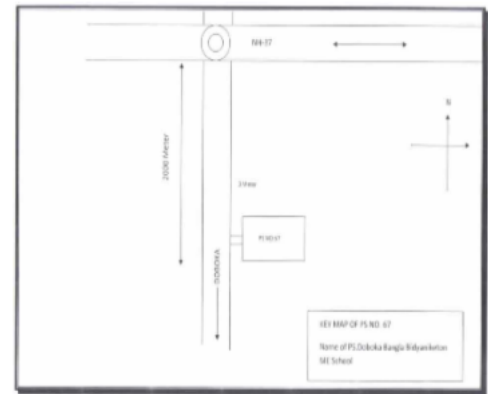

নিৰ্বাচক পঞ্জীয়ন বিষয়াৰ স্বাক্ষৰ

Nazri Naksha

Google Map View

Polling Station Building Front View

ভোটগ্ৰহন কেন্দ্ৰৰ সন্মুখৰ দৃশ্য

Cad View

Key MAP View

1 নাম : মাহমুদ আলী পিতাৰ নাম: তাহিৰ আলী ঘৰ নং : ১ বয়স : 65 লিঙ্গ : পুৰুষ	DCS6734618 ফটো উপলব্ধ	2 নাম : খালেদা বেগম স্বামীৰ নাম: মাহমুদ আলী ঘৰ নং : ১ বয়স : 55 লিঙ্গ : মহিলা	DCS6734629 ফটো উপলব্ধ	3 নাম : ফয়জুল ইছলাম পিতাৰ নাম: মাহমুদ আলী ঘৰ নং : ১ বয়স : 37 লিঙ্গ : পুৰুষ	DCS6734652 ফটো উপলব্ধ
4 নাম : বেগম মাহমুদা খানম স্বামীৰ নাম: মোঃ ফয়জুল ইছলাম ঘৰ নং : ১ বয়স : 35 লিঙ্গ : মহিলা	DCS2066219 ফটো উপলব্ধ	5 নাম : মোঃ আল আমান লস্কৰ পিতাৰ নাম: মোঃ চিৰাজ উদ্দিন লস্কৰ ঘৰ নং : ১ বয়স : 23 লিঙ্গ : পুৰুষ	DCS1911056 ফটো উপলব্ধ	6 নাম : ইকবাম হুছেইন বৰভূঞা পিতাৰ নাম: মহিবুৰ ৰহমান বৰভূঞা ঘৰ নং : ১ক বয়স : 31 লিঙ্গ : পুৰুষ	DCS0257675 ফটো উপলব্ধ
7 নাম : ইনামুল হুছেইন বৰভূঞা পিতাৰ নাম: মহিবুৰ ৰহমান বৰভূঞা ঘৰ নং : ১ক বয়স : 27 লিঙ্গ : পুৰুষ	DCS0290213 ফটো উপলব্ধ	8 নাম : অমিনা বেগম বৰভূঞা পিতাৰ নাম: মহিবুৰ ৰহমান বৰভূঞা ঘৰ নং : ১ক বয়স : 25 লিঙ্গ : মহিলা	DCS1674365 ফটো উপলব্ধ	9 নাম : বিজাউল ইছলাম তাফাদাৰ পিতাৰ নাম: মবাৰক উল্লা ঘৰ নং : ১খ বয়স : 28 লিঙ্গ : পুৰুষ	DCS0273383 ফটো উপলব্ধ
10 নাম : মুজাহিদুল ইছলাম তাফাদাৰ পিতাৰ নাম: মোবাৰক উল্লা ঘৰ নং : ১খ বয়স : 27 লিঙ্গ : পুৰুষ	DCS0273391 ফটো উপলব্ধ	11 নাম : মহিবুৰ ৰহমান বৰভূঞা পিতাৰ নাম: হাৰুন ৰশিদ ঘৰ নং : ১ক বয়স : 66 লিঙ্গ : পুৰুষ	DCS6734583 ফটো উপলব্ধ	12 নাম : মঃ মবাৰক উল্লা তাফাদাৰ পিতাৰ নাম: হাজী চুলতান আলী ঘৰ নং : ১খ বয়স : 64 লিঙ্গ : পুৰুষ	DCS6734561 ফটো উপলব্ধ
13 নাম : ছালেমা বেগম স্বামীৰ নাম: মহিবুৰ ৰহমান বৰভূঞা ঘৰ নং : ১ক বয়স : 56 লিঙ্গ : মহিলা	DCS6734594 ফটো উপলব্ধ	14 নাম : বৌচনাৰা বেগম স্বামীৰ নাম: মবাৰক উল্লা তাফাদাৰ ঘৰ নং : ১খ বয়স : 51 লিঙ্গ : মহিলা	DCS6734572 ফটো উপলব্ধ	15 নাম : মেহদি ইয়াছমিন তাফাদাৰ পিতাৰ নাম: মোবাৰক উল্লাহ তাফাদাৰ ঘৰ নং : ১খ বয়স : 32 লিঙ্গ : মহিলা	DCS0000455 ফটো উপলব্ধ
16 নাম : সাহিদা বেগম স্বামীৰ নাম: আহমেদ আলী ঘৰ নং : ১ বয়স : 65 লিঙ্গ : মহিলা	DCS6734674 ফটো উপলব্ধ	17 নাম : নজৰুল ইছলাম পিতাৰ নাম: আহমেদ আলী ঘৰ নং : ১ বয়স : 54 লিঙ্গ : পুৰুষ	DCS6734685 ফটো উপলব্ধ	18 নাম : নূৰুল ইছলাম পিতাৰ নাম: আহমেদ আলী ঘৰ নং : ১ বয়স : 41 লিঙ্গ : পুৰুষ	DCS6734709 ফটো উপলব্ধ
# 19 নাম : ৰেজীনা বেগম স্বামীৰ নাম: নূৰুল ইছলাম ঘৰ নং : ১ বয়স : 48 লিঙ্গ : মহিলা	DCS6734743 ফটো উপলব্ধ	20 নাম : আব্দুল মতলিব লস্কৰ পিতাৰ নাম: লীলু মিয়া লস্কৰ ঘৰ নং : ৪ বয়স : 52 লিঙ্গ : পুৰুষ	DCS6734798 ফটো উপলব্ধ	21 নাম : খইৰুন নেচা স্বামীৰ নাম: চুৰহাব আলী ঘৰ নং : ৫ বয়স : 80 লিঙ্গ : মহিলা	DCS6734812 ফটো উপলব্ধ
22 নাম : ছামচুল হক পিতাৰ নাম: চুৰহাব আলী ঘৰ নং : ৫ বয়স : 56 লিঙ্গ : পুৰুষ	DCS6734801 ফটো উপলব্ধ	23 নাম : নাজমা বেগম স্বামীৰ নাম: ছামচুল হক ঘৰ নং : ৫ বয়স : 47 লিঙ্গ : মহিলা	DCS6734823 ফটো উপলব্ধ	24 নাম : ৰীণা বেগম পিতাৰ নাম: চুৰহাব আলী ঘৰ নং : ৫ বয়স : 42 লিঙ্গ : মহিলা	DCS6734834 ফটো উপলব্ধ
25 নাম : শাহিদা বেগম স্বামীৰ নাম: নজমুল হক ঘৰ নং : ৫ বয়স : 32 লিঙ্গ : মহিলা	DCS6734856 ফটো উপলব্ধ	26 নাম : মো মিনাজ আলম পিতাৰ নাম: মো চামচুল হক ঘৰ নং : ৫ বয়স : 30 লিঙ্গ : পুৰুষ	DCS2066322 ফটো উপলব্ধ	27 নাম : হাছিবুল আলম পিতাৰ নাম: চামচুল হক ঘৰ নং : ৫ বয়স : 27 লিঙ্গ : পুৰুষ	DCS0474015 ফটো উপলব্ধ
28 নাম : বিজৱানা বেগম স্বামীৰ নাম: মিনাজ আলম ঘৰ নং : ৫ বয়স : 21 লিঙ্গ : মহিলা	DCS6266167 ফটো উপলব্ধ	29 নাম : সাজিদ আলম পিতাৰ নাম: ছামচুল হক ঘৰ নং : 05 বয়স : 21 লিঙ্গ : পুৰুষ	DCS6308340 ফটো উপলব্ধ	30 নাম : আমিনা বেগম স্বামীৰ নাম: হাছিবুল আলম ঘৰ নং : ৫ বয়স : 19 লিঙ্গ : মহিলা	DUU0130427 ফটো উপলব্ধ