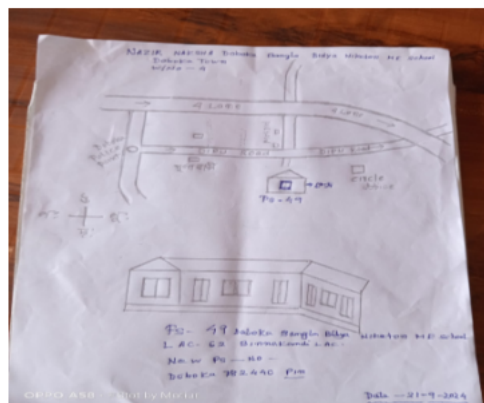

নিৰ্বাচক পঞ্জীয়ন বিষয়াৰ স্বাক্ষৰ

Nazri Naksha

Google Map View

Polling Station Building Front View

ভোটগ্ৰহন কেন্দ্ৰৰ সন্মুখৰ দৃশ্য

Cad View

Key MAP View

1 নাম : ছাজিদা বেগম পিতাৰ নাম: মস্তোফা আহমেদ ঘৰ নং : 7 বয়স : 31 লিঙ্গ : মহিলা	DCS0230011 ফটো উপলব্ধ	2 নাম : আব্দুল আবিদ ৰাজা পিতাৰ নাম: আব্দুৰ ৰহমান ঘৰ নং : 10 বয়স : 21 লিঙ্গ : পুৰুষ	DCS6307730 ফটো উপলব্ধ	3 নাম : মেহবুব আলী পিতাৰ নাম: ইচুব আলী ঘৰ নং : 15 বয়স : 21 লিঙ্গ : পুৰুষ	DCS6275622 ফটো উপলব্ধ
4 নাম : মাচুদা বেগম পিতাৰ নাম: আব্দুল হক ঘৰ নং : 1 বয়স : 21 লিঙ্গ : মহিলা	DCS6307995 ফটো উপলব্ধ	5 নাম : ৰফিকুৰ ৰহমান পিতাৰ নাম: ভেলট আহমেদ ঘৰ নং : 29 বয়স : 27 লিঙ্গ : পুৰুষ	DCS6278527 ফটো উপলব্ধ	6 নাম : মাৰুফা বেগম পিতাৰ নাম: মুজাম্মিল আলী ঘৰ নং : 36 বয়স : 22 লিঙ্গ : মহিলা	DCS6296271 ফটো উপলব্ধ
7 নাম : ৰাচিনা বেগম পিতাৰ নাম: হুছেইন আহমেদ ঘৰ নং : 48 বয়স : 25 লিঙ্গ : মহিলা	DCS0422782 ফটো উপলব্ধ	8 নাম : আব্দুল ৰসিদ পিতাৰ নাম: আব্দুল কাদিৰ ঘৰ নং : 66 বয়স : 65 লিঙ্গ : পুৰুষ	DCS6737822 ফটো উপলব্ধ	9 নাম : মমিনা খাতুন স্বামীৰ নাম: আব্দুল ৰসিদ ঘৰ নং : 66 বয়স : 55 লিঙ্গ : মহিলা	DCS6737833 ফটো উপলব্ধ
10 নাম : আনোৱাৰ আলী পিতাৰ নাম: আব্দুল ৰছিদ ঘৰ নং : 66 বয়স : 41 লিঙ্গ : পুৰুষ	DCS6737855 ফটো উপলব্ধ	11 নাম : আমিৰ হুছেইন পিতাৰ নাম: আব্দুল ৰচিদ ঘৰ নং : 66 বয়স : 37 লিঙ্গ : পুৰুষ	DCS6737866 ফটো উপলব্ধ	12 নাম : বেবিনা আলী পিতাৰ নাম: আব্দুল ৰসিদ ঘৰ নং : 66 বয়স : 33 লিঙ্গ : মহিলা	DCS0415398 ফটো উপলব্ধ
13 নাম : দিলোৱাৰ আলী পিতাৰ নাম: আব্দুল ৰসিদ ঘৰ নং : 66 বয়স : 33 লিঙ্গ : পুৰুষ	DCS6745499 ফটো উপলব্ধ	14 নাম : আলিনা আলি পিতাৰ নাম: আব্দুল ৰশিদ ঘৰ নং : 66 বয়স : 31 লিঙ্গ : মহিলা	DCS0415489 ফটো উপলব্ধ	15 নাম : মাৰুফা আহমেদ পিতাৰ নাম: আব্দুল ছাত্তাৰ ঘৰ নং : 66 বয়স : 25 লিঙ্গ : মহিলা	DBH0604462 ফটো উপলব্ধ
16 নাম : আব্দুল হামিদ পিতাৰ নাম: লেদু মিয়া ঘৰ নং : 66 বয়স : 50 লিঙ্গ : পুৰুষ	DCS6737888 ফটো উপলব্ধ	17 নাম : জাকিৰ হুছেইন পিতাৰ নাম: লেদু মিয়া ঘৰ নং : 66 বয়স : 45 লিঙ্গ : পুৰুষ	DCS6737877 ফটো উপলব্ধ	18 নাম : মিনাৰা বেগম স্বামীৰ নাম: জাকিৰ হুছেইন ঘৰ নং : 66 বয়স : 35 লিঙ্গ : মহিলা	DCS2066106 ফটো উপলব্ধ
19 নাম : আব্দুল শুকুৰ পিতাৰ নাম: আব্দুল মতিন ঘৰ নং : 66 বয়স : 48 লিঙ্গ : পুৰুষ	DCS6737924 ফটো উপলব্ধ	20 নাম : হালিমা বেগম পিতাৰ নাম: আব্দুল মতিন ঘৰ নং : 66 বয়স : 42 লিঙ্গ : মহিলা	DCS6737935 ফটো উপলব্ধ	21 নাম : মফিজ উদ্দিন পিতাৰ নাম: জয়নাল আবদিন ঘৰ নং : 90 বয়স : 59 লিঙ্গ : পুৰুষ	DCS2066231 ফটো উপলব্ধ
22 নাম : হাবিজ উদ্দিন পিতাৰ নাম: জয়নাল আবদিন ঘৰ নং : 90 বয়স : 50 লিঙ্গ : পুৰুষ	DCS6737957 ফটো উপলব্ধ	23 নাম : মফিদা খাতুন স্বামীৰ নাম: মফিজ উদ্দিন ঘৰ নং : 90 বয়স : 50 লিঙ্গ : মহিলা	DCS0219196 ফটো উপলব্ধ	24 নাম : জয়গুন নেচা স্বামীৰ নাম: হাবিজ উদ্দিন ঘৰ নং : 90 বয়স : 42 লিঙ্গ : মহিলা	DCS6737968 ফটো উপলব্ধ
25 নাম : ছামচুল হক পিতাৰ নাম: হাবিজ ঘৰ নং : 70 বয়স : 27 লিঙ্গ : পুৰুষ	DUU0086652 ফটো উপলব্ধ	26 নাম : শাহ আলম পিতাৰ নাম: হাবিজ উদ্দিন ঘৰ নং : 70 বয়স : 23 লিঙ্গ : পুৰুষ	DUU0086660 ফটো উপলব্ধ	27 নাম : হালিমা বেগম পিতাৰ নাম: মফিজ উদ্দিন ঘৰ নং : 70 বয়স : 22 লিঙ্গ : মহিলা	DCS1660737 ফটো উপলব্ধ
28 নাম : ৰেছমিনা বেগম স্বামীৰ নাম: ছামচুল ঘৰ নং : 70 বয়স : 21 লিঙ্গ : মহিলা	DUU0086678 ফটো উপলব্ধ	29 নাম : মুকছিদুল হুছেইন পিতাৰ নাম: মফিজ উদ্দিন ঘৰ নং : 70 বয়স : 20 লিঙ্গ : পুৰুষ	DUU0086508 ফটো উপলব্ধ	30 নাম : শুকুৰ বৰভূঞা পিতাৰ নাম: আব্দুল বৰভূঞা ঘৰ নং : 71 বয়স : 57 লিঙ্গ : পুৰুষ	HYG5735557 ফটো উপলব্ধ