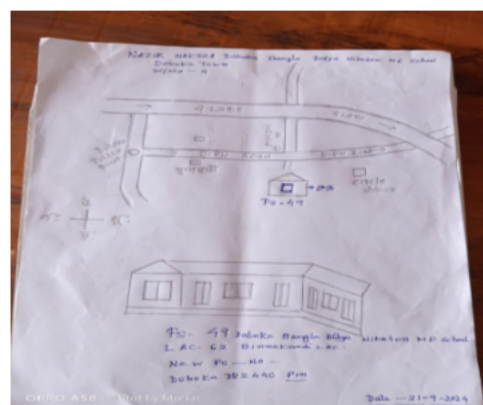

নিৰ্বাচক পঞ্জীয়ন বিষয়াৰ স্বাক্ষৰ

Nazri Naksha

Google Map View

Polling Station Building Front View

ভোটগ্ৰহন কেন্দ্ৰৰ সন্মুখৰ দৃশ্য

Cad View

Key MAP View

1 নাম : ছাজিদা বেগম পিতাৰ নাম: মস্তোফা আহমেদ ঘৰ নং : 7 বয়স : 31 লিঙ্গ : মহিলা	DCS0230011 ফটো উপলব্ধ	2 নাম : আব্দুল আবিদ ৰাজা পিতাৰ নাম: আব্দুৰ ৰহমান ঘৰ নং : 10 বয়স : 21 লিঙ্গ : পুৰুষ	DCS6307730 ফটো উপলব্ধ	3 নাম : মেহবুব আলী পিতাৰ নাম: ইচুব আলী ঘৰ নং : 15 বয়স : 21 লিঙ্গ : পুৰুষ	DCS6275622 ফটো উপলব্ধ
4 নাম : মাচুদা বেগম পিতাৰ নাম: আব্দুল হক ঘৰ নং : 1 বয়স : 21 লিঙ্গ : মহিলা	DCS6307995 ফটো উপলব্ধ	5 নাম : ৰফিকুৰ ৰহমান পিতাৰ নাম: ভেলট আহমেদ ঘৰ নং : 29 বয়স : 27 লিঙ্গ : পুৰুষ	DCS6278527 ফটো উপলব্ধ	6 নাম : মাৰুফা বেগম পিতাৰ নাম: মুজাম্মিল আলী ঘৰ নং : 36 বয়স : 22 লিঙ্গ : মহিলা	DCS6296271 ফটো উপলব্ধ
7 নাম : ৰাচিনা বেগম পিতাৰ নাম: হুছেইন আহমেদ ঘৰ নং : 48 বয়স : 25 লিঙ্গ : মহিলা	DCS0422782 ফটো উপলব্ধ	8 নাম : আব্দুল ৰসিদ পিতাৰ নাম: আব্দুল কাদিৰ ঘৰ নং : 66 বয়স : 65 লিঙ্গ : পুৰুষ	DCS6737822 ফটো উপলব্ধ	9 নাম : মমিনা খাতুন স্বামীৰ নাম: আব্দুল ৰসিদ ঘৰ নং : 66 বয়স : 55 লিঙ্গ : মহিলা	DCS6737833 ফটো উপলব্ধ
10 নাম : আনোৱাৰ আলী পিতাৰ নাম: আব্দুল ৰছিদ ঘৰ নং : 66 বয়স : 41 লিঙ্গ : পুৰুষ	DCS6737855 ফটো উপলব্ধ	11 নাম : আমিৰ হুছেইন পিতাৰ নাম: আব্দুল ৰচিদ ঘৰ নং : 66 বয়স : 37 লিঙ্গ : পুৰুষ	DCS6737866 ফটো উপলব্ধ	12 নাম : বেবিনা আলী পিতাৰ নাম: আব্দুল ৰসিদ ঘৰ নং : 66 বয়স : 33 লিঙ্গ : মহিলা	DCS0415398 ফটো উপলব্ধ
13 নাম : দিলোৱাৰ আলী পিতাৰ নাম: আব্দুল ৰসিদ ঘৰ নং : 66 বয়স : 33 লিঙ্গ : পুৰুষ	DCS6745499 ফটো উপলব্ধ	14 নাম : আলিনা আলি পিতাৰ নাম: আব্দুল ৰশিদ ঘৰ নং : 66 বয়স : 31 লিঙ্গ : মহিলা	DCS0415489 ফটো উপলব্ধ	15 নাম : মাৰুফা আহমেদ পিতাৰ নাম: আব্দুল ছাত্তাৰ ঘৰ নং : 66 বয়স : 25 লিঙ্গ : মহিলা	DBH0604462 ফটো উপলব্ধ
16 নাম : আব্দুল হামিদ পিতাৰ নাম: লেদু মিয়া ঘৰ নং : 66 বয়স : 50 লিঙ্গ : পুৰুষ	DCS6737888 ফটো উপলব্ধ	17 নাম : জাকিৰ হুছেইন পিতাৰ নাম: লেদু মিয়া ঘৰ নং : 66 বয়স : 45 লিঙ্গ : পুৰুষ	DCS6737877 ফটো উপলব্ধ	18 নাম : মিনাৰা বেগম স্বামীৰ নাম: জাকিৰ হুছেইন ঘৰ নং : 66 বয়স : 35 লিঙ্গ : মহিলা	DCS2066106 ফটো উপলব্ধ
19 নাম : আব্দুল শুকুৰ পিতাৰ নাম: আব্দুল মতিন ঘৰ নং : 66 বয়স : 48 লিঙ্গ : পুৰুষ	DCS6737924 ফটো উপলব্ধ	20 নাম : হালিমা বেগম পিতাৰ নাম: আব্দুল মতিন ঘৰ নং : 66 বয়স : 42 লিঙ্গ : মহিলা	DCS6737935 ফটো উপলব্ধ	21 নাম : মফিজ উদ্দিন পিতাৰ নাম: জয়নাল আবদিন ঘৰ নং : 90 বয়স : 59 লিঙ্গ : পুৰুষ	DCS2066231 ফটো উপলব্ধ
22 নাম : হাবিজ উদ্দিন পিতাৰ নাম: জয়নাল আবদিন ঘৰ নং : 90 বয়স : 50 লিঙ্গ : পুৰুষ	DCS6737957 ফটো উপলব্ধ	23 নাম : মফিদা খাতুন স্বামীৰ নাম: মফিজ উদ্দিন ঘৰ নং : 90 বয়স : 50 লিঙ্গ : মহিলা	DCS0219196 ফটো উপলব্ধ	24 নাম : জয়গুন নেচা স্বামীৰ নাম: হাবিজ উদ্দিন ঘৰ নং : 90 বয়স : 42 লিঙ্গ : মহিলা	DCS6737968 ফটো উপলব্ধ
25 নাম : ছামচুল হক পিতাৰ নাম: হাবিজ ঘৰ নং : 70 বয়স : 27 লিঙ্গ : পুৰুষ	DUU0086652 ফটো উপলব্ধ	26 নাম : শাহ আলম পিতাৰ নাম: হাবিজ উদ্দিন ঘৰ নং : 70 বয়স : 23 লিঙ্গ : পুৰুষ	DUU0086660 ফটো উপলব্ধ	27 নাম : হালিমা বেগম পিতাৰ নাম: মফিজ উদ্দিন ঘৰ নং : 70 বয়স : 22 লিঙ্গ : মহিলা	DCS1660737 ফটো উপলব্ধ
28 নাম : ৰেছমিনা বেগম স্বামীৰ নাম: ছামচুল ঘৰ নং : 70 বয়স : 21 লিঙ্গ : মহিলা	DUU0086678 ফটো উপলব্ধ	29 নাম : মুকছিদুল হুছেইন পিতাৰ নাম: মফিজ উদ্দিন ঘৰ নং : 70 বয়স : 20 লিঙ্গ : পুৰুষ	DUU0086508 ফটো উপলব্ধ	30 নাম : শুকুৰ বৰভূঞা পিতাৰ নাম: আব্দুল বৰভূঞা ঘৰ নং : 71 বয়স : 57 লিঙ্গ : পুৰুষ	HYG5735557 ফটো উপলব্ধ