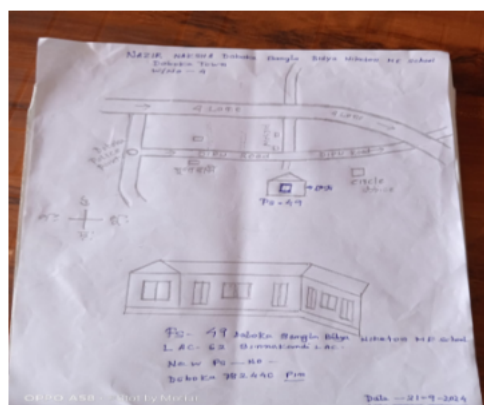

নিৰ্বাচক পঞ্জীয়ন বিষয়াৰ স্বাক্ষৰ

Nazri Naksha

Google Map View

Polling Station Building Front View

ভোটগ্ৰহন কেন্দ্ৰৰ সন্মুখৰ দৃশ্য

Cad View

Key MAP View

1 নাম : ছাজিদা বেগম পিতাৰ নাম: মস্তোফা আহমেদ ঘৰ নং : 7 বয়স : 31 লিঙ্গ : মহিলা	DCS0230011 ফটো উপলব্ধ	2 নাম : আব্দুল আবিদ ৰাজা পিতাৰ নাম: আব্দুৰ ৰহমান ঘৰ নং : 10 বয়স : 21 লিঙ্গ : পুৰুষ	DCS6307730 ফটো উপলব্ধ	3 নাম : মেহবুব আলী পিতাৰ নাম: ইচুব আলী ঘৰ নং : 15 বয়স : 21 লিঙ্গ : পুৰুষ	DCS6275622 ফটো উপলব্ধ
4 নাম : মাচুদা বেগম পিতাৰ নাম: আব্দুল হক ঘৰ নং : 1 বয়স : 21 লিঙ্গ : মহিলা	DCS6307995 ফটো উপলব্ধ	5 নাম : ৰফিকুৰ ৰহমান পিতাৰ নাম: ভেলট আহমেদ ঘৰ নং : 29 বয়স : 27 লিঙ্গ : পুৰুষ	DCS6278527 ফটো উপলব্ধ	6 নাম : মাৰুফা বেগম পিতাৰ নাম: মুজাম্মিল আলী ঘৰ নং : 36 বয়স : 22 লিঙ্গ : মহিলা	DCS6296271 ফটো উপলব্ধ
7 নাম : ৰাচিনা বেগম পিতাৰ নাম: হুছেইন আহমেদ ঘৰ নং : 48 বয়স : 25 লিঙ্গ : মহিলা	DCS0422782 ফটো উপলব্ধ	8 নাম : আব্দুল ৰসিদ পিতাৰ নাম: আব্দুল কাদিৰ ঘৰ নং : 66 বয়স : 65 লিঙ্গ : পুৰুষ	DCS6737822 ফটো উপলব্ধ	9 নাম : মমিনা খাতুন স্বামীৰ নাম: আব্দুল ৰসিদ ঘৰ নং : 66 বয়স : 55 লিঙ্গ : মহিলা	DCS6737833 ফটো উপলব্ধ
10 নাম : আনোৱাৰ আলী পিতাৰ নাম: আব্দুল ৰছিদ ঘৰ নং : 66 বয়স : 41 লিঙ্গ : পুৰুষ	DCS6737855 ফটো উপলব্ধ	11 নাম : আমিৰ হুছেইন পিতাৰ নাম: আব্দুল ৰচিদ ঘৰ নং : 66 বয়স : 37 লিঙ্গ : পুৰুষ	DCS6737866 ফটো উপলব্ধ	12 নাম : বেবিনা আলী পিতাৰ নাম: আব্দুল ৰসিদ ঘৰ নং : 66 বয়স : 33 লিঙ্গ : মহিলা	DCS0415398 ফটো উপলব্ধ
13 নাম : দিলোৱাৰ আলী পিতাৰ নাম: আব্দুল ৰসিদ ঘৰ নং : 66 বয়স : 33 লিঙ্গ : পুৰুষ	DCS6745499 ফটো উপলব্ধ	14 নাম : আলিনা আলি পিতাৰ নাম: আব্দুল ৰশিদ ঘৰ নং : 66 বয়স : 31 লিঙ্গ : মহিলা	DCS0415489 ফটো উপলব্ধ	15 নাম : মাৰুফা আহমেদ পিতাৰ নাম: আব্দুল ছাত্তাৰ ঘৰ নং : 66 বয়স : 25 লিঙ্গ : মহিলা	DBH0604462 ফটো উপলব্ধ
16 নাম : আব্দুল হামিদ পিতাৰ নাম: লেদু মিয়া ঘৰ নং : 66 বয়স : 50 লিঙ্গ : পুৰুষ	DCS6737888 ফটো উপলব্ধ	17 নাম : জাকিৰ হুছেইন পিতাৰ নাম: লেদু মিয়া ঘৰ নং : 66 বয়স : 45 লিঙ্গ : পুৰুষ	DCS6737877 ফটো উপলব্ধ	18 নাম : মিনাৰা বেগম স্বামীৰ নাম: জাকিৰ হুছেইন ঘৰ নং : 66 বয়স : 35 লিঙ্গ : মহিলা	DCS2066106 ফটো উপলব্ধ
19 নাম : আব্দুল শুকুৰ পিতাৰ নাম: আব্দুল মতিন ঘৰ নং : 66 বয়স : 48 লিঙ্গ : পুৰুষ	DCS6737924 ফটো উপলব্ধ	20 নাম : হালিমা বেগম পিতাৰ নাম: আব্দুল মতিন ঘৰ নং : 66 বয়স : 42 লিঙ্গ : মহিলা	DCS6737935 ফটো উপলব্ধ	21 নাম : মফিজ উদ্দিন পিতাৰ নাম: জয়নাল আবদিন ঘৰ নং : 90 বয়স : 59 লিঙ্গ : পুৰুষ	DCS2066231 ফটো উপলব্ধ
22 নাম : হাবিজ উদ্দিন পিতাৰ নাম: জয়নাল আবদিন ঘৰ নং : 90 বয়স : 50 লিঙ্গ : পুৰুষ	DCS6737957 ফটো উপলব্ধ	23 নাম : মফিদা খাতুন স্বামীৰ নাম: মফিজ উদ্দিন ঘৰ নং : 90 বয়স : 50 লিঙ্গ : মহিলা	DCS0219196 ফটো উপলব্ধ	24 নাম : জয়গুন নেচা স্বামীৰ নাম: হাবিজ উদ্দিন ঘৰ নং : 90 বয়স : 42 লিঙ্গ : মহিলা	DCS6737968 ফটো উপলব্ধ
25 নাম : ছামচুল হক পিতাৰ নাম: হাবিজ ঘৰ নং : 70 বয়স : 27 লিঙ্গ : পুৰুষ	DUU0086652 ফটো উপলব্ধ	26 নাম : শাহ আলম পিতাৰ নাম: হাবিজ উদ্দিন ঘৰ নং : 70 বয়স : 23 লিঙ্গ : পুৰুষ	DUU0086660 ফটো উপলব্ধ	27 নাম : হালিমা বেগম পিতাৰ নাম: মফিজ উদ্দিন ঘৰ নং : 70 বয়স : 22 লিঙ্গ : মহিলা	DCS1660737 ফটো উপলব্ধ
28 নাম : ৰেছমিনা বেগম স্বামীৰ নাম: ছামচুল ঘৰ নং : 70 বয়স : 21 লিঙ্গ : মহিলা	DUU0086678 ফটো উপলব্ধ	29 নাম : মুকছিদুল হুছেইন পিতাৰ নাম: মফিজ উদ্দিন ঘৰ নং : 70 বয়স : 20 লিঙ্গ : পুৰুষ	DUU0086508 ফটো উপলব্ধ	30 নাম : শুকুৰ বৰভূঞা পিতাৰ নাম: আব্দুল বৰভূঞা ঘৰ নং : 71 বয়স : 57 লিঙ্গ : পুৰুষ	HYG5735557 ফটো উপলব্ধ