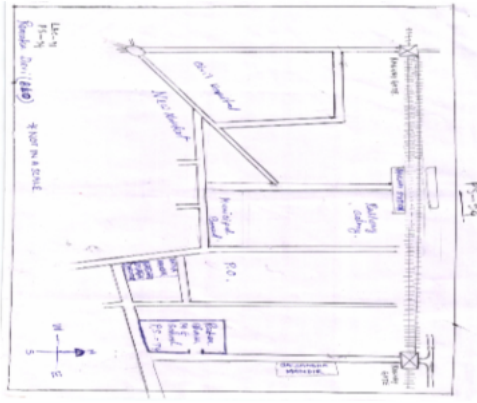

নিৰ্বাচক পঞ্জীয়ন বিষয়াৰ স্বাক্ষৰ

Nazri Naksha

Google Map View

Polling Station Building Front View

ভোটগ্ৰহন কেন্দ্ৰৰ সন্মুখৰ দৃশ্য

Cad View

Key MAP View

1 নাম : দিপাক্ষৰ বৰা পিতাৰ নাম: তৰুণ বৰা ঘৰ নং : ১ বয়স : 53 লিঙ্গ : পুৰুষ	CBD8234579 ফটো উপলব্ধ	2 নাম : সঞ্জিতা বৰা স্বামীৰ নাম: দিপাক্ষ বৰা ঘৰ নং : ১ বয়স : 49 লিঙ্গ : মহিলা	CBD8234580 ফটো উপলব্ধ	3 নাম : উমা পদ পাল পিতাৰ নাম: চৰিত মোহন পাল ঘৰ নং : ২ বয়স : 64 লিঙ্গ : পুৰুষ	CBD8234591 ফটো উপলব্ধ
4 নাম : সীমা পাল স্বামীৰ নাম: উমা পদ পাল ঘৰ নং : 2 বয়স : 50 লিঙ্গ : মহিলা	CBD8234615 ফটো উপলব্ধ	5 নাম : মাধব পাল পিতাৰ নাম: মনোৰঞ্জন পাল ঘৰ নং : ১ বয়স : 47 লিঙ্গ : পুৰুষ	CBD8234626 ফটো উপলব্ধ	6 নাম : সোনালী পাল পিতাৰ নাম: উমাপদ পাল ঘৰ নং : ০২ বয়স : 27 লিঙ্গ : মহিলা	CBD0332692 ফটো উপলব্ধ
7 নাম : সুস্মিতা পাল পিতাৰ নাম: উমাপদ পাল ঘৰ নং : ২ বয়স : 21 লিঙ্গ : মহিলা	CUE0029850 ফটো উপলব্ধ	8 নাম : সুভদ্রা গগৈ স্বামীৰ নাম: খগেন গগৈ ঘৰ নং : ৩ বয়স : 76 লিঙ্গ : মহিলা	CBD8234659 ফটো উপলব্ধ	9 নাম : জ্যোতি প্ৰসাদ গগৈ পিতাৰ নাম: খগেন গগৈ ঘৰ নং : ৩ বয়স : 52 লিঙ্গ : পুৰুষ	CBD8234660 ফটো উপলব্ধ
10 নাম : বিপ্লব গগৈ পিতাৰ নাম: খগেন গগৈ ঘৰ নং : ৩ বয়স : 46 লিঙ্গ : পুৰুষ	CBD8234693 ফটো উপলব্ধ	11 নাম : গোপাল গগৈ পিতাৰ নাম: খগেন গগৈ ঘৰ নং : ৩ বয়স : 44 লিঙ্গ : পুৰুষ	CBD8234706 ফটো উপলব্ধ	12 নাম : চিনমনি দেবী গগৈ স্বামীৰ নাম: গোপাল গগৈ ঘৰ নং : ৩ বয়স : 38 লিঙ্গ : মহিলা	CBD0332734 ফটো উপলব্ধ
13 নাম : অৰ্চনা বৰা গগৈ স্বামীৰ নাম: বিপ্লব গগৈ ঘৰ নং : ৩ বয়স : 35 লিঙ্গ : মহিলা	CBD0332700 ফটো উপলব্ধ	14 নাম : বৰ্ণা দাস স্বামীৰ নাম: সুভাষ দাস ঘৰ নং : 8 বয়স : 50 লিঙ্গ : মহিলা	CBD8234739 ফটো উপলব্ধ	15 নাম : অপৰূপ বিশ্বাস অন্যান্য: মিলী বিশ্বাস ঘৰ নং : 04 বয়স : 49 লিঙ্গ : পুৰুষ	CUE0112169 ফটো উপলব্ধ
16 নাম : শম্ভু দাস পিতাৰ নাম: পুতুল দাস ঘৰ নং : 8 বয়স : 43 লিঙ্গ : পুৰুষ	CBD8234762 ফটো উপলব্ধ	17 নাম : মিলী বিশ্বাস স্বামীৰ নাম: অপৰূপ বিশ্বাস ঘৰ নং : 04 বয়স : 41 লিঙ্গ : মহিলা	CUE0069963 ফটো উপলব্ধ	18 নাম : স্মীত দাস পিতাৰ নাম: সুভাস দাস ঘৰ নং : 8 বয়স : 27 লিঙ্গ : পুৰুষ	CBD0203885 ফটো উপলব্ধ
19 নাম : দুলাল আচাৰ্য্য পিতাৰ নাম: বাৰ্জেন্দ্ৰ আচাৰ্য্য ঘৰ নং : ৫ বয়স : 70 লিঙ্গ : পুৰুষ	CBD8234784 ফটো উপলব্ধ	20 নাম : শিখা আচাৰ্য্য স্বামীৰ নাম: দুলাল আচাৰ্য্য ঘৰ নং : ৫ বয়স : 65 লিঙ্গ : মহিলা	CBD8234795 ফটো উপলব্ধ	21 নাম : দীপাল আচাৰ্য্য পিতাৰ নাম: বাৰ্জেন্দ্ৰ আচাৰ্য্য ঘৰ নং : ৫ বয়স : 61 লিঙ্গ : পুৰুষ	CBD8234820 ফটো উপলব্ধ
22 নাম : বুবিবানী আচাৰ্য্য স্বামীৰ নাম: দীপাল আচাৰ্য্য ঘৰ নং : ৫ বয়স : 52 লিঙ্গ : মহিলা	CBD8234842 ফটো উপলব্ধ	23 নাম : দেবশীষ আচাৰ্য্য পিতাৰ নাম: দুলাল আচাৰ্য্য ঘৰ নং : ৫ বয়স : 45 লিঙ্গ : পুৰুষ	CBD8234808 ফটো উপলব্ধ	24 নাম : মনিকা আচাৰ্য্য স্বামীৰ নাম: দীপাক্ষৰ আচাৰ্য্য ঘৰ নং : ৫ বয়স : 40 লিঙ্গ : মহিলা	CBD8234853 ফটো উপলব্ধ
25 নাম : সুনয়না আচাৰ্য্য পিতাৰ নাম: দুলাল আচাৰ্য্য ঘৰ নং : 5 বয়স : 36 লিঙ্গ : মহিলা	CUE0170167 ফটো উপলব্ধ	26 নাম : অভীজীত আচাৰ্য্য পিতাৰ নাম: দীপাল আচাৰ্য্য ঘৰ নং : ৫ বয়স : 30 লিঙ্গ : পুৰুষ	CBD0237156 ফটো উপলব্ধ	27 নাম : অৰিন্দম আচাৰ্য্য পিতাৰ নাম: দীপাল আচাৰ্য্য ঘৰ নং : ৫ বয়স : 25 লিঙ্গ : পুৰুষ	CBD0659748 ফটো উপলব্ধ
28 নাম : কৃষ্ণা সৰকাৰ স্বামীৰ নাম: শান্তিৰঞ্জন সৰকাৰ ঘৰ নং : 7 বয়স : 76 লিঙ্গ : মহিলা	CBD8234911 ফটো উপলব্ধ	29 নাম : লাবন্য কুমাৰ আগৰৱালা পিতাৰ নাম: টুগনমল আগৰৱালা ঘৰ নং : 7 বয়স : 65 লিঙ্গ : পুৰুষ	CBD8234933 ফটো উপলব্ধ	30 নাম : প্ৰমিলা আগৰৱালা স্বামীৰ নাম: লাবন্য কুমাৰ আগৰৱালা ঘৰ নং : 7 বয়স : 57 লিঙ্গ : মহিলা	CBD8234944 ফটো উপলব্ধ