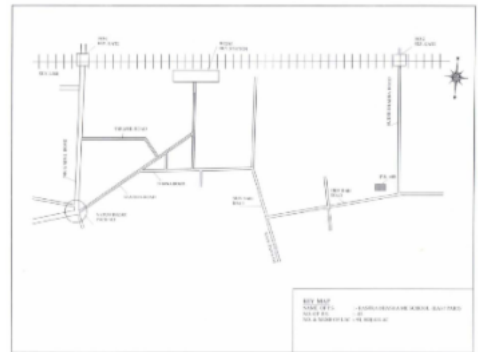

নিৰ্বাচক পঞ্জীয়ন বিষয়াৰ স্বাক্ষৰ

Nazri Naksha

Google Map View

Polling Station Building Front View

ভোটগ্ৰহন কেন্দ্ৰৰ সন্মুখৰ দৃশ্য

Cad View

Key MAP View

1 নাম : দিপাক্ষৰ বৰা পিতাৰ নাম: তৰুণ বৰা ঘৰ নং : ১ বয়স : 53 লিঙ্গ : পুৰুষ	CBD8234579 ফটো উপলব্ধ	2 নাম : সঞ্জিতা বৰা স্বামীৰ নাম: দিপাক্ষ বৰা ঘৰ নং : ১ বয়স : 49 লিঙ্গ : মহিলা	CBD8234580 ফটো উপলব্ধ	3 নাম : উমা পদ পাল পিতাৰ নাম: চৰিত মোহন পাল ঘৰ নং : ২ বয়স : 64 লিঙ্গ : পুৰুষ	CBD8234591 ফটো উপলব্ধ
4 নাম : সীমা পাল স্বামীৰ নাম: উমা পদ পাল ঘৰ নং : 2 বয়স : 50 লিঙ্গ : মহিলা	CBD8234615 ফটো উপলব্ধ	5 নাম : মাধব পাল পিতাৰ নাম: মনোৰঞ্জন পাল ঘৰ নং : ১ বয়স : 47 লিঙ্গ : পুৰুষ	CBD8234626 ফটো উপলব্ধ	6 নাম : সোনালী পাল পিতাৰ নাম: উমাপদ পাল ঘৰ নং : ০২ বয়স : 27 লিঙ্গ : মহিলা	CBD0332692 ফটো উপলব্ধ
7 নাম : সুস্মিতা পাল পিতাৰ নাম: উমাপদ পাল ঘৰ নং : ২ বয়স : 21 লিঙ্গ : মহিলা	CUE0029850 ফটো উপলব্ধ	8 নাম : সুভদ্রা গগৈ স্বামীৰ নাম: খগেন গগৈ ঘৰ নং : ৩ বয়স : 76 লিঙ্গ : মহিলা	CBD8234659 ফটো উপলব্ধ	9 নাম : জ্যোতি প্ৰসাদ গগৈ পিতাৰ নাম: খগেন গগৈ ঘৰ নং : ৩ বয়স : 52 লিঙ্গ : পুৰুষ	CBD8234660 ফটো উপলব্ধ
10 নাম : বিপ্লব গগৈ পিতাৰ নাম: খগেন গগৈ ঘৰ নং : ৩ বয়স : 46 লিঙ্গ : পুৰুষ	CBD8234693 ফটো উপলব্ধ	11 নাম : গোপাল গগৈ পিতাৰ নাম: খগেন গগৈ ঘৰ নং : ৩ বয়স : 44 লিঙ্গ : পুৰুষ	CBD8234706 ফটো উপলব্ধ	12 নাম : চিনমনি দেবী গগৈ স্বামীৰ নাম: গোপাল গগৈ ঘৰ নং : ৩ বয়স : 38 লিঙ্গ : মহিলা	CBD0332734 ফটো উপলব্ধ
13 নাম : অৰ্চনা বৰা গগৈ স্বামীৰ নাম: বিপ্লব গগৈ ঘৰ নং : ৩ বয়স : 35 লিঙ্গ : মহিলা	CBD0332700 ফটো উপলব্ধ	14 নাম : বৰ্ণা দাস স্বামীৰ নাম: সুভাষ দাস ঘৰ নং : 8 বয়স : 50 লিঙ্গ : মহিলা	CBD8234739 ফটো উপলব্ধ	15 নাম : অপৰূপ বিশ্বাস অন্যান্য: মিলী বিশ্বাস ঘৰ নং : 04 বয়স : 49 লিঙ্গ : পুৰুষ	CUE0112169 ফটো উপলব্ধ
16 নাম : শম্ভু দাস পিতাৰ নাম: পুতুল দাস ঘৰ নং : 8 বয়স : 43 লিঙ্গ : পুৰুষ	CBD8234762 ফটো উপলব্ধ	17 নাম : মিলী বিশ্বাস স্বামীৰ নাম: অপৰূপ বিশ্বাস ঘৰ নং : 04 বয়স : 41 লিঙ্গ : মহিলা	CUE0069963 ফটো উপলব্ধ	18 নাম : স্মীত দাস পিতাৰ নাম: সুভাস দাস ঘৰ নং : 8 বয়স : 27 লিঙ্গ : পুৰুষ	CBD0203885 ফটো উপলব্ধ
19 নাম : দুলাল আচাৰ্য্য পিতাৰ নাম: বাৰ্জেন্দ্ৰ আচাৰ্য্য ঘৰ নং : ৫ বয়স : 70 লিঙ্গ : পুৰুষ	CBD8234784 ফটো উপলব্ধ	20 নাম : শিখা আচাৰ্য্য স্বামীৰ নাম: দুলাল আচাৰ্য্য ঘৰ নং : ৫ বয়স : 65 লিঙ্গ : মহিলা	CBD8234795 ফটো উপলব্ধ	21 নাম : দীপাল আচাৰ্য্য পিতাৰ নাম: বাৰ্জেন্দ্ৰ আচাৰ্য্য ঘৰ নং : ৫ বয়স : 61 লিঙ্গ : পুৰুষ	CBD8234820 ফটো উপলব্ধ
22 নাম : বুবিবানী আচাৰ্য্য স্বামীৰ নাম: দীপাল আচাৰ্য্য ঘৰ নং : ৫ বয়স : 52 লিঙ্গ : মহিলা	CBD8234842 ফটো উপলব্ধ	23 নাম : দেবশীষ আচাৰ্য্য পিতাৰ নাম: দুলাল আচাৰ্য্য ঘৰ নং : ৫ বয়স : 45 লিঙ্গ : পুৰুষ	CBD8234808 ফটো উপলব্ধ	24 নাম : মনিকা আচাৰ্য্য স্বামীৰ নাম: দীপাক্ষৰ আচাৰ্য্য ঘৰ নং : ৫ বয়স : 40 লিঙ্গ : মহিলা	CBD8234853 ফটো উপলব্ধ
25 নাম : সুনয়না আচাৰ্য্য পিতাৰ নাম: দুলাল আচাৰ্য্য ঘৰ নং : 5 বয়স : 36 লিঙ্গ : মহিলা	CUE0170167 ফটো উপলব্ধ	26 নাম : অভীজীত আচাৰ্য্য পিতাৰ নাম: দীপাল আচাৰ্য্য ঘৰ নং : ৫ বয়স : 30 লিঙ্গ : পুৰুষ	CBD0237156 ফটো উপলব্ধ	27 নাম : অৰিন্দম আচাৰ্য্য পিতাৰ নাম: দীপাল আচাৰ্য্য ঘৰ নং : ৫ বয়স : 25 লিঙ্গ : পুৰুষ	CBD0659748 ফটো উপলব্ধ
28 নাম : কৃষ্ণা সৰকাৰ স্বামীৰ নাম: শান্তিৰঞ্জন সৰকাৰ ঘৰ নং : 7 বয়স : 76 লিঙ্গ : মহিলা	CBD8234911 ফটো উপলব্ধ	29 নাম : লাবন্য কুমাৰ আগৰৱালা পিতাৰ নাম: টুগনমল আগৰৱালা ঘৰ নং : 7 বয়স : 65 লিঙ্গ : পুৰুষ	CBD8234933 ফটো উপলব্ধ	30 নাম : প্ৰমিলা আগৰৱালা স্বামীৰ নাম: লাবন্য কুমাৰ আগৰৱালা ঘৰ নং : 7 বয়স : 57 লিঙ্গ : মহিলা	CBD8234944 ফটো উপলব্ধ