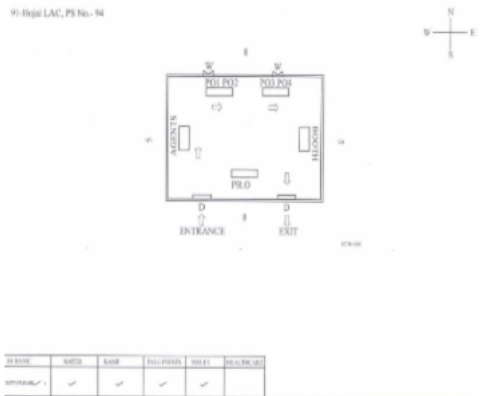

নিৰ্বাচক পঞ্জীয়ন বিষয়াৰ স্বাক্ষৰ

Nazri Naksha

Google Map View

Polling Station Building Front View

ভোটগ্ৰহন কেন্দ্ৰৰ সন্মুখৰ দৃশ্য

Cad View

Key MAP View

1 নাম : দিপাক্ষৰ বৰা পিতাৰ নাম: তৰুণ বৰা ঘৰ নং : ১ বয়স : 53 লিঙ্গ : পুৰুষ	CBD8234579 ফটো উপলব্ধ	2 নাম : সঞ্জিতা বৰা স্বামীৰ নাম: দিপাক্ষ বৰা ঘৰ নং : ১ বয়স : 49 লিঙ্গ : মহিলা	CBD8234580 ফটো উপলব্ধ	3 নাম : উমা পদ পাল পিতাৰ নাম: চৰিত মোহন পাল ঘৰ নং : ২ বয়স : 64 লিঙ্গ : পুৰুষ	CBD8234591 ফটো উপলব্ধ
4 নাম : সীমা পাল স্বামীৰ নাম: উমা পদ পাল ঘৰ নং : 2 বয়স : 50 লিঙ্গ : মহিলা	CBD8234615 ফটো উপলব্ধ	5 নাম : মাধব পাল পিতাৰ নাম: মনোৰঞ্জন পাল ঘৰ নং : ১ বয়স : 47 লিঙ্গ : পুৰুষ	CBD8234626 ফটো উপলব্ধ	6 নাম : সোনালী পাল পিতাৰ নাম: উমাপদ পাল ঘৰ নং : ০২ বয়স : 27 লিঙ্গ : মহিলা	CBD0332692 ফটো উপলব্ধ
7 নাম : সুস্মিতা পাল পিতাৰ নাম: উমাপদ পাল ঘৰ নং : ২ বয়স : 21 লিঙ্গ : মহিলা	CUE0029850 ফটো উপলব্ধ	8 নাম : সুভদ্রা গগৈ স্বামীৰ নাম: খগেন গগৈ ঘৰ নং : ৩ বয়স : 76 লিঙ্গ : মহিলা	CBD8234659 ফটো উপলব্ধ	9 নাম : জ্যোতি প্ৰসাদ গগৈ পিতাৰ নাম: খগেন গগৈ ঘৰ নং : ৩ বয়স : 52 লিঙ্গ : পুৰুষ	CBD8234660 ফটো উপলব্ধ
10 নাম : বিপ্লব গগৈ পিতাৰ নাম: খগেন গগৈ ঘৰ নং : ৩ বয়স : 46 লিঙ্গ : পুৰুষ	CBD8234693 ফটো উপলব্ধ	11 নাম : গোপাল গগৈ পিতাৰ নাম: খগেন গগৈ ঘৰ নং : ৩ বয়স : 44 লিঙ্গ : পুৰুষ	CBD8234706 ফটো উপলব্ধ	12 নাম : চিনমনি দেবী গগৈ স্বামীৰ নাম: গোপাল গগৈ ঘৰ নং : ৩ বয়স : 38 লিঙ্গ : মহিলা	CBD0332734 ফটো উপলব্ধ
13 নাম : অৰ্চনা বৰা গগৈ স্বামীৰ নাম: বিপ্লব গগৈ ঘৰ নং : ৩ বয়স : 35 লিঙ্গ : মহিলা	CBD0332700 ফটো উপলব্ধ	14 নাম : বৰ্ণা দাস স্বামীৰ নাম: সুভাষ দাস ঘৰ নং : 8 বয়স : 50 লিঙ্গ : মহিলা	CBD8234739 ফটো উপলব্ধ	15 নাম : অপৰূপ বিশ্বাস অন্যান্য: মিলী বিশ্বাস ঘৰ নং : 04 বয়স : 49 লিঙ্গ : পুৰুষ	CUE0112169 ফটো উপলব্ধ
16 নাম : শম্ভু দাস পিতাৰ নাম: পুতুল দাস ঘৰ নং : 8 বয়স : 43 লিঙ্গ : পুৰুষ	CBD8234762 ফটো উপলব্ধ	17 নাম : মিলী বিশ্বাস স্বামীৰ নাম: অপৰূপ বিশ্বাস ঘৰ নং : 04 বয়স : 41 লিঙ্গ : মহিলা	CUE0069963 ফটো উপলব্ধ	18 নাম : স্মীত দাস পিতাৰ নাম: সুভাস দাস ঘৰ নং : 8 বয়স : 27 লিঙ্গ : পুৰুষ	CBD0203885 ফটো উপলব্ধ
19 নাম : দুলাল আচাৰ্য্য পিতাৰ নাম: বাৰ্জেন্দ্ৰ আচাৰ্য্য ঘৰ নং : ৫ বয়স : 70 লিঙ্গ : পুৰুষ	CBD8234784 ফটো উপলব্ধ	20 নাম : শিখা আচাৰ্য্য স্বামীৰ নাম: দুলাল আচাৰ্য্য ঘৰ নং : ৫ বয়স : 65 লিঙ্গ : মহিলা	CBD8234795 ফটো উপলব্ধ	21 নাম : দীপাল আচাৰ্য্য পিতাৰ নাম: বাৰ্জেন্দ্ৰ আচাৰ্য্য ঘৰ নং : ৫ বয়স : 61 লিঙ্গ : পুৰুষ	CBD8234820 ফটো উপলব্ধ
22 নাম : বুবিবানী আচাৰ্য্য স্বামীৰ নাম: দীপাল আচাৰ্য্য ঘৰ নং : ৫ বয়স : 52 লিঙ্গ : মহিলা	CBD8234842 ফটো উপলব্ধ	23 নাম : দেবশীষ আচাৰ্য্য পিতাৰ নাম: দুলাল আচাৰ্য্য ঘৰ নং : ৫ বয়স : 45 লিঙ্গ : পুৰুষ	CBD8234808 ফটো উপলব্ধ	24 নাম : মনিকা আচাৰ্য্য স্বামীৰ নাম: দীপাক্ষৰ আচাৰ্য্য ঘৰ নং : ৫ বয়স : 40 লিঙ্গ : মহিলা	CBD8234853 ফটো উপলব্ধ
25 নাম : সুনয়না আচাৰ্য্য পিতাৰ নাম: দুলাল আচাৰ্য্য ঘৰ নং : 5 বয়স : 36 লিঙ্গ : মহিলা	CUE0170167 ফটো উপলব্ধ	26 নাম : অভীজীত আচাৰ্য্য পিতাৰ নাম: দীপাল আচাৰ্য্য ঘৰ নং : ৫ বয়স : 30 লিঙ্গ : পুৰুষ	CBD0237156 ফটো উপলব্ধ	27 নাম : অৰিন্দম আচাৰ্য্য পিতাৰ নাম: দীপাল আচাৰ্য্য ঘৰ নং : ৫ বয়স : 25 লিঙ্গ : পুৰুষ	CBD0659748 ফটো উপলব্ধ
28 নাম : কৃষ্ণা সৰকাৰ স্বামীৰ নাম: শান্তিৰঞ্জন সৰকাৰ ঘৰ নং : 7 বয়স : 76 লিঙ্গ : মহিলা	CBD8234911 ফটো উপলব্ধ	29 নাম : লাবন্য কুমাৰ আগৰৱালা পিতাৰ নাম: টুগনমল আগৰৱালা ঘৰ নং : 7 বয়স : 65 লিঙ্গ : পুৰুষ	CBD8234933 ফটো উপলব্ধ	30 নাম : প্ৰমিলা আগৰৱালা স্বামীৰ নাম: লাবন্য কুমাৰ আগৰৱালা ঘৰ নং : 7 বয়স : 57 লিঙ্গ : মহিলা	CBD8234944 ফটো উপলব্ধ