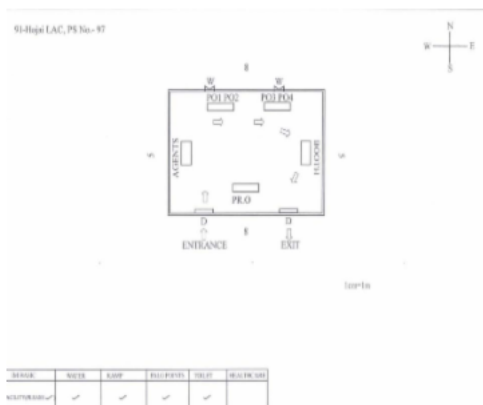

Nazri Naksha

Google Map View

Polling Station Building Front View

ভোটগ্ৰহন কেন্দ্ৰৰ সন্মুখৰ দৃশ্য

Cad View

Key MAP View