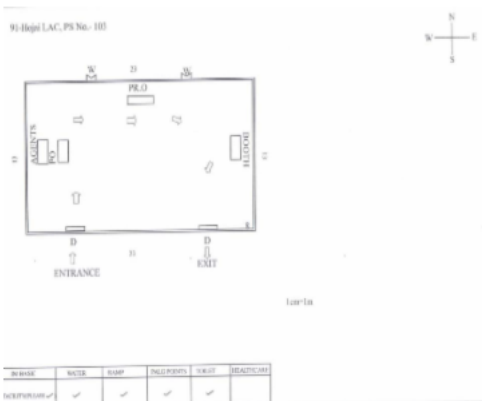

নিৰ্বাচক পঞ্জীয়ন বিষয়াৰ স্বাক্ষৰ

Nazri Naksha

Google Map View

Polling Station Building Front View

ভোটগ্ৰহন কেন্দ্ৰৰ সন্মুখৰ দৃশ্য

Cad View

Key MAP View

<p>S 1 CUE0058610</p> <p>নাম : বাহুল সরকার পিতাৰ নাম: ৰঞ্জিত সরকার ঘৰ নং : 41 বয়স : 20 লিঙ্গ : পুৰুষ</p> <p>ফটো উপলব্ধ</p>	<p>2 CUE0085852</p> <p>নাম : অভি চক্ৰবৰ্তী পিতাৰ নাম: প্ৰনব চক্ৰবৰ্তী ঘৰ নং : 44 বয়স : 20 লিঙ্গ : পুৰুষ</p> <p>ফটো উপলব্ধ</p>	<p>3 HPQ0014732</p> <p>নাম : মনু দেবনাথ পিতাৰ নাম: মনিন্দ্ৰ দেবনাথ ঘৰ নং : 49 বয়স : 60 লিঙ্গ : পুৰুষ</p> <p>ফটো উপলব্ধ</p>
<p>4 HPQ0014737</p> <p>নাম : কল্পনা দেবনাথ স্বামীৰ নাম: মনু দেবনাথ ঘৰ নং : 49 বয়স : 57 লিঙ্গ : মহিলা</p> <p>ফটো উপলব্ধ</p>	<p># 5 CUE0139204</p> <p>নাম : কিশোৰ দত্ত পিতাৰ নাম: কৃষ্ণ পদ দত্ত ঘৰ নং : 49 বয়স : 19 লিঙ্গ : পুৰুষ</p> <p>ফটো উপলব্ধ</p>	<p>6 CBD0616409</p> <p>নাম : জয়া দেবনাথ পিতাৰ নাম: ৰমণী মোহন দেবনাথ ঘৰ নং : ৫৪ বয়স : 38 লিঙ্গ : মহিলা</p> <p>ফটো উপলব্ধ</p>
<p>7 CUE0070532</p> <p>নাম : সুপ্ৰিয়া কৰ্মকাৰ স্বামীৰ নাম: ভাস্কৰজ্যোতি নাথ ঘৰ নং : 56 বয়স : 32 লিঙ্গ : মহিলা</p> <p>ফটো উপলব্ধ</p>	<p>8 CUE0119719</p> <p>নাম : আকাশ নন্দী পিতাৰ নাম: উত্তম নন্দী ঘৰ নং : 66 বয়স : 21 লিঙ্গ : পুৰুষ</p> <p>ফটো উপলব্ধ</p>	<p>9 CBD0549055</p> <p>নাম : শানি দত্ত পিতাৰ নাম: গনেশ দত্তা ঘৰ নং : ৬৯ বয়স : 24 লিঙ্গ : পুৰুষ</p> <p>ফটো উপলব্ধ</p>
<p>10 CUE0075572</p> <p>নাম : সুস্মিতা দেবনাথ পিতাৰ নাম: উত্তম দেবনাথ ঘৰ নং : 76 বয়স : 26 লিঙ্গ : মহিলা</p> <p>ফটো উপলব্ধ</p>	<p>11 CBD3480779</p> <p>নাম : নিকিতা দাস চৌধুৰী স্বামীৰ নাম: বাসু দেৱ চৌধুৰী ঘৰ নং : 95 বয়স : 24 লিঙ্গ : মহিলা</p> <p>ফটো উপলব্ধ</p>	<p># 12 CBD0626085</p> <p>নাম : গোপী বাহাদুৰ ছেত্ৰী পিতাৰ নাম: লাল বাহাদুৰ চেত্ৰী ঘৰ নং : ৯৬ বয়স : 52 লিঙ্গ : পুৰুষ</p> <p>ফটো উপলব্ধ</p>
<p>S 13 CBD0626242</p> <p>নাম : অনীতা চেত্ৰী স্বামীৰ নাম: গোপী বাহাদুৰ ঘৰ নং : ৯৬ বয়স : 47 লিঙ্গ : মহিলা</p> <p>ফটো উপলব্ধ</p>	<p>S 14 CBD0626176</p> <p>নাম : মীনা কুমাৰী পিতাৰ নাম: গোপী বাহাদুৰ চেত্ৰী ঘৰ নং : ৯৬ বয়স : 27 লিঙ্গ : মহিলা</p> <p>ফটো উপলব্ধ</p>	<p>S 15 CUE0069724</p> <p>নাম : কৰন ছেত্ৰী পিতাৰ নাম: গোপী বাহাদুৰ ঘৰ নং : 96 বয়স : 21 লিঙ্গ : পুৰুষ</p> <p>ফটো উপলব্ধ</p>
<p>16 CBD1144823</p> <p>নাম : সুমা দেবনাথ স্বামীৰ নাম: বিশাজিৎ সিনহা ঘৰ নং : ১০৩ বয়স : 34 লিঙ্গ : মহিলা</p> <p>ফটো উপলব্ধ</p>	<p>17 CBD3421468</p> <p>নাম : সুবৰ্ণা দাস পিতাৰ নাম: ৰঞ্জন দাস ঘৰ নং : ১০৯ বয়স : 23 লিঙ্গ : মহিলা</p> <p>ফটো উপলব্ধ</p>	<p>18 CBD9134592</p> <p>নাম : ৰঞ্জন দে পিতাৰ নাম: সুবোধ চন্দ্ৰ দে ঘৰ নং : ১১৯ বয়স : 62 লিঙ্গ : পুৰুষ</p> <p>ফটো উপলব্ধ</p>
<p>19 CBD9134605</p> <p>নাম : লক্ষী দে স্বামীৰ নাম: ৰঞ্জন দে ঘৰ নং : ১১৯ বয়স : 59 লিঙ্গ : মহিলা</p> <p>ফটো উপলব্ধ</p>	<p>20 CBD9134570</p> <p>নাম : তপন দে পিতাৰ নাম: সুবোধ চন্দ্ৰ দে ঘৰ নং : ১১৯ বয়স : 56 লিঙ্গ : পুৰুষ</p> <p>ফটো উপলব্ধ</p>	<p>21 CBD9134569</p> <p>নাম : দুল দে স্বামীৰ নাম: তপন দে ঘৰ নং : ১১৯ বয়স : 50 লিঙ্গ : মহিলা</p> <p>ফটো উপলব্ধ</p>
<p>22 CBD0417451</p> <p>নাম : ইলি দেবনাথ পিতাৰ নাম: বলাই দেবনাথ ঘৰ নং : ১২০ বয়স : 26 লিঙ্গ : মহিলা</p> <p>ফটো উপলব্ধ</p>	<p>23 CBD9134718</p> <p>নাম : নীৰমলা দেৱনাথ স্বামীৰ নাম: তৰুণ দেৱনাথ ঘৰ নং : ১২০ বয়স : 59 লিঙ্গ : মহিলা</p> <p>ফটো উপলব্ধ</p>	<p># 24 CBD0332098</p> <p>নাম : পাৰ্থো সাৱথি দেবনাথ মাতৃৰ নাম: নিৰ্মলা দেবনাথ ঘৰ নং : ১২০ বয়স : 29 লিঙ্গ : পুৰুষ</p> <p>ফটো উপলব্ধ</p>
<p># 25 CBD0559815</p> <p>নাম : অনামিকা ভমীক স্বামীৰ নাম: কমল ভৌমিক ঘৰ নং : ১২০ বয়স : 39 লিঙ্গ : মহিলা</p> <p>ফটো উপলব্ধ</p>	<p>26 CBD9134694</p> <p>নাম : সুবল দেৱনাথ পিতাৰ নাম: অৰুণ দেৱনাথ ঘৰ নং : ১২০ বয়স : 39 লিঙ্গ : পুৰুষ</p> <p>ফটো উপলব্ধ</p>	<p>27 CBD9134650</p> <p>নাম : দিলীপ দেবনাথ পিতাৰ নাম: অৰুণ দেবনাথ ঘৰ নং : ১২০ বয়স : 34 লিঙ্গ : পুৰুষ</p> <p>ফটো উপলব্ধ</p>
<p>28 CBD0547513</p> <p>নাম : সুস্মিতা দেবনাথ মাতৃৰ নাম: নিৰ্মলা দেবনাথ ঘৰ নং : ১২০ বয়স : 23 লিঙ্গ : মহিলা</p> <p>ফটো উপলব্ধ</p>	<p>29 CUE0164145</p> <p>নাম : শান দেবনাথ মাতৃৰ নাম: নিৰ্মলা দেবনাথ ঘৰ নং : 120 বয়স : 19 লিঙ্গ : পুৰুষ</p> <p>ফটো উপলব্ধ</p>	<p>30 CBD9134729</p> <p>নাম : বাধা দেৱনাথ স্বামীৰ নাম: কাণ্টিক দেৱনাথ ঘৰ নং : ১২১ বয়স : 84 লিঙ্গ : মহিলা</p> <p>ফটো উপলব্ধ</p>