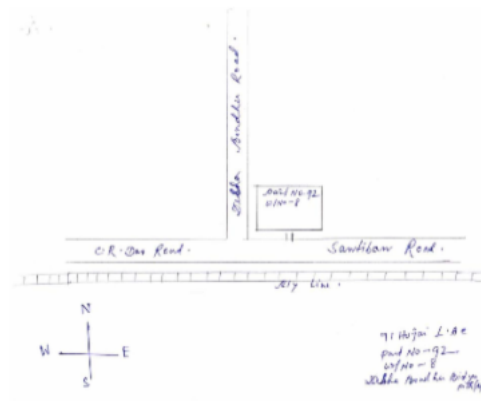

নিৰ্বাচক পঞ্জীয়ন বিষয়াৰ স্বাক্ষৰ

Nazri Naksha

Google Map View

Polling Station Building Front View

ভোটগ্ৰহন কেন্দ্ৰৰ সন্মুখৰ দৃশ্য

Cad View

Key MAP View

<p>S 1 CUE0058610</p> <p>নাম : বাহুল সরকার পিতাৰ নাম: ৰঞ্জিত সরকার ঘৰ নং : 41 বয়স : 20 লিঙ্গ : পুৰুষ</p> <p>ফটো উপলব্ধ</p>	<p>2 CUE0085852</p> <p>নাম : অভি চক্ৰবৰ্তী পিতাৰ নাম: প্ৰনব চক্ৰবৰ্তী ঘৰ নং : 44 বয়স : 20 লিঙ্গ : পুৰুষ</p> <p>ফটো উপলব্ধ</p>	<p>3 HPQ0014732</p> <p>নাম : মনু দেবনাথ পিতাৰ নাম: মনিন্দ্ৰ দেবনাথ ঘৰ নং : 49 বয়স : 60 লিঙ্গ : পুৰুষ</p> <p>ফটো উপলব্ধ</p>
<p>4 HPQ0014737</p> <p>নাম : কল্পনা দেবনাথ স্বামীৰ নাম: মনু দেবনাথ ঘৰ নং : 49 বয়স : 57 লিঙ্গ : মহিলা</p> <p>ফটো উপলব্ধ</p>	<p># 5 CUE0139204</p> <p>নাম : কিশোৰ দত্ত পিতাৰ নাম: কৃষ্ণ পদ দত্ত ঘৰ নং : 49 বয়স : 19 লিঙ্গ : পুৰুষ</p> <p>ফটো উপলব্ধ</p>	<p>6 CBD0616409</p> <p>নাম : জয়া দেবনাথ পিতাৰ নাম: ৰমণী মোহন দেবনাথ ঘৰ নং : ৫৪ বয়স : 38 লিঙ্গ : মহিলা</p> <p>ফটো উপলব্ধ</p>
<p>7 CUE0070532</p> <p>নাম : সুপ্ৰিয়া কৰ্মকাৰ স্বামীৰ নাম: ভাস্কৰজ্যোতি নাথ ঘৰ নং : 56 বয়স : 32 লিঙ্গ : মহিলা</p> <p>ফটো উপলব্ধ</p>	<p>8 CUE0119719</p> <p>নাম : আকাশ নন্দী পিতাৰ নাম: উত্তম নন্দী ঘৰ নং : 66 বয়স : 21 লিঙ্গ : পুৰুষ</p> <p>ফটো উপলব্ধ</p>	<p>9 CBD0549055</p> <p>নাম : শানি দত্ত পিতাৰ নাম: গনেশ দত্তা ঘৰ নং : ৬৯ বয়স : 24 লিঙ্গ : পুৰুষ</p> <p>ফটো উপলব্ধ</p>
<p>10 CUE0075572</p> <p>নাম : সুস্মিতা দেবনাথ পিতাৰ নাম: উত্তম দেবনাথ ঘৰ নং : 76 বয়স : 26 লিঙ্গ : মহিলা</p> <p>ফটো উপলব্ধ</p>	<p>11 CBD3480779</p> <p>নাম : নিকিতা দাস চৌধুৰী স্বামীৰ নাম: বাসু দেৱ চৌধুৰী ঘৰ নং : 95 বয়স : 24 লিঙ্গ : মহিলা</p> <p>ফটো উপলব্ধ</p>	<p># 12 CBD0626085</p> <p>নাম : গোপী বাহাদুৰ ছেত্ৰী পিতাৰ নাম: লাল বাহাদুৰ চেত্ৰী ঘৰ নং : ৯৬ বয়স : 52 লিঙ্গ : পুৰুষ</p> <p>ফটো উপলব্ধ</p>
<p>S 13 CBD0626242</p> <p>নাম : অনীতা চেত্ৰী স্বামীৰ নাম: গোপী বাহাদুৰ ঘৰ নং : ৯৬ বয়স : 47 লিঙ্গ : মহিলা</p> <p>ফটো উপলব্ধ</p>	<p>S 14 CBD0626176</p> <p>নাম : মীনা কুমাৰী পিতাৰ নাম: গোপী বাহাদুৰ চেত্ৰী ঘৰ নং : ৯৬ বয়স : 27 লিঙ্গ : মহিলা</p> <p>ফটো উপলব্ধ</p>	<p>S 15 CUE0069724</p> <p>নাম : কৰন ছেত্ৰী পিতাৰ নাম: গোপী বাহাদুৰ ঘৰ নং : 96 বয়স : 21 লিঙ্গ : পুৰুষ</p> <p>ফটো উপলব্ধ</p>
<p>16 CBD1144823</p> <p>নাম : সুমা দেবনাথ স্বামীৰ নাম: বিশাজিৎ সিনহা ঘৰ নং : ১০৩ বয়স : 34 লিঙ্গ : মহিলা</p> <p>ফটো উপলব্ধ</p>	<p>17 CBD3421468</p> <p>নাম : সুবৰ্ণা দাস পিতাৰ নাম: ৰঞ্জন দাস ঘৰ নং : ১০৯ বয়স : 23 লিঙ্গ : মহিলা</p> <p>ফটো উপলব্ধ</p>	<p>18 CBD9134592</p> <p>নাম : ৰঞ্জন দে পিতাৰ নাম: সুবোধ চন্দ্ৰ দে ঘৰ নং : ১১৯ বয়স : 62 লিঙ্গ : পুৰুষ</p> <p>ফটো উপলব্ধ</p>
<p>19 CBD9134605</p> <p>নাম : লক্ষী দে স্বামীৰ নাম: ৰঞ্জন দে ঘৰ নং : ১১৯ বয়স : 59 লিঙ্গ : মহিলা</p> <p>ফটো উপলব্ধ</p>	<p>20 CBD9134570</p> <p>নাম : তপন দে পিতাৰ নাম: সুবোধ চন্দ্ৰ দে ঘৰ নং : ১১৯ বয়স : 56 লিঙ্গ : পুৰুষ</p> <p>ফটো উপলব্ধ</p>	<p>21 CBD9134569</p> <p>নাম : দুল দে স্বামীৰ নাম: তপন দে ঘৰ নং : ১১৯ বয়স : 50 লিঙ্গ : মহিলা</p> <p>ফটো উপলব্ধ</p>
<p>22 CBD0417451</p> <p>নাম : ইলি দেবনাথ পিতাৰ নাম: বলাই দেবনাথ ঘৰ নং : ১২০ বয়স : 26 লিঙ্গ : মহিলা</p> <p>ফটো উপলব্ধ</p>	<p>23 CBD9134718</p> <p>নাম : নীৰমলা দেৱনাথ স্বামীৰ নাম: তৰুণ দেৱনাথ ঘৰ নং : ১২০ বয়স : 59 লিঙ্গ : মহিলা</p> <p>ফটো উপলব্ধ</p>	<p># 24 CBD0332098</p> <p>নাম : পাৰ্থো সাৱথি দেবনাথ মাতৃৰ নাম: নিৰ্মলা দেবনাথ ঘৰ নং : ১২০ বয়স : 29 লিঙ্গ : পুৰুষ</p> <p>ফটো উপলব্ধ</p>
<p># 25 CBD0559815</p> <p>নাম : অনামিকা ভমীক স্বামীৰ নাম: কমল ভৌমিক ঘৰ নং : ১২০ বয়স : 39 লিঙ্গ : মহিলা</p> <p>ফটো উপলব্ধ</p>	<p>26 CBD9134694</p> <p>নাম : সুবল দেৱনাথ পিতাৰ নাম: অৰুণ দেৱনাথ ঘৰ নং : ১২০ বয়স : 39 লিঙ্গ : পুৰুষ</p> <p>ফটো উপলব্ধ</p>	<p>27 CBD9134650</p> <p>নাম : দিলীপ দেবনাথ পিতাৰ নাম: অৰুণ দেবনাথ ঘৰ নং : ১২০ বয়স : 34 লিঙ্গ : পুৰুষ</p> <p>ফটো উপলব্ধ</p>
<p>28 CBD0547513</p> <p>নাম : সুস্মিতা দেবনাথ মাতৃৰ নাম: নিৰ্মলা দেবনাথ ঘৰ নং : ১২০ বয়স : 23 লিঙ্গ : মহিলা</p> <p>ফটো উপলব্ধ</p>	<p>29 CUE0164145</p> <p>নাম : শান দেবনাথ মাতৃৰ নাম: নিৰ্মলা দেবনাথ ঘৰ নং : 120 বয়স : 19 লিঙ্গ : পুৰুষ</p> <p>ফটো উপলব্ধ</p>	<p>30 CBD9134729</p> <p>নাম : বাধা দেৱনাথ স্বামীৰ নাম: কাণ্টিক দেৱনাথ ঘৰ নং : ১২১ বয়স : 84 লিঙ্গ : মহিলা</p> <p>ফটো উপলব্ধ</p>