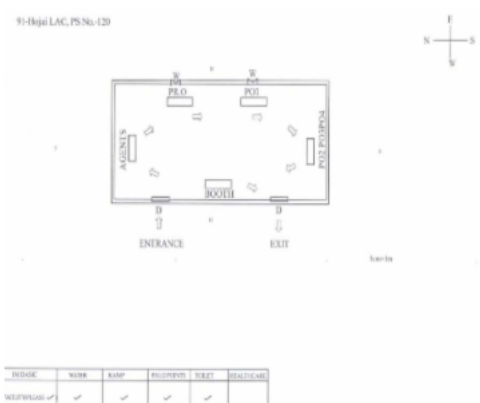

নিৰ্বাচক পঞ্জীয়ন বিষয়াৰ স্বাক্ষৰ

Nazri Naksha

Google Map View

Polling Station Building Front View

ভোটগ্ৰহন কেন্দ্ৰৰ সন্মুখৰ দৃশ্য

Cad View

Key MAP View

E 1 নাম : অজিত সাহা পিতাৰ নাম: অমৃতলাল সাহা ঘৰ নং : ১ বয়স : ৭৫ লিঙ্গ : পুৰুষ	CBD1084635 ফটো উপলব্ধ	E 2 নাম : সাবিত্ৰী সাহা স্বামীৰ নাম: অজিত সাহা ঘৰ নং : ১ বয়স : 63 লিঙ্গ : মহিলা	CBD1084646 ফটো উপলব্ধ	3 নাম : দয়াল সাহা পিতাৰ নাম: অমৃতলাল সাহা ঘৰ নং : ১ বয়স : 62 লিঙ্গ : পুৰুষ	CBD1084657 ফটো উপলব্ধ
4 নাম : অঞ্জলী ৰা. সাহা স্বামীৰ নাম: দয়াল সাহা ঘৰ নং : ১ বয়স : 56 লিঙ্গ : মহিলা	CBD2688688 ফটো উপলব্ধ	5 নাম : মৰণী সাহা পিতাৰ নাম: অজিত সাহা ঘৰ নং : ১ বয়স : 46 লিঙ্গ : মহিলা	CBD1084668 ফটো উপলব্ধ	6 নাম : অনূৰ্ণা সাহা পিতাৰ নাম: অজিত সাহা ঘৰ নং : ১ বয়স : 35 লিঙ্গ : মহিলা	CBD1084679 ফটো উপলব্ধ
7 নাম : প্ৰিয়াংকা সাহা পিতাৰ নাম: অজিত সাহা ঘৰ নং : ১ বয়স : 30 লিঙ্গ : মহিলা	CBD0299537 ফটো উপলব্ধ	8 নাম : ৰমা ভৌমিক স্বামীৰ নাম: ৰঞ্জিত ভৌমিক ঘৰ নং : 02 বয়স : 72 লিঙ্গ : মহিলা	CBD1084691 ফটো উপলব্ধ	9 নাম : সমীৰ ভৌমিক পিতাৰ নাম: ৰঞ্জিত ভৌমিক ঘৰ নং : ২ বয়স : 52 লিঙ্গ : পুৰুষ	CBD1084737 ফটো উপলব্ধ
10 নাম : পূৰ্বি ৰঞ্চিত ভৌমিক স্বামীৰ নাম: সমীৰ ভৌমিক ঘৰ নং : ২ বয়স : 50 লিঙ্গ : মহিলা	CBD0801035 ফটো উপলব্ধ	11 নাম : জগন্নাথ ভৌমিক পিতাৰ নাম: ৰঞ্জিত ভৌমিক ঘৰ নং : ২ বয়স : 49 লিঙ্গ : পুৰুষ	CBD1084748 ফটো উপলব্ধ	12 নাম : অমিয় ভৌমিক পিতাৰ নাম: ৰঞ্জিত ভৌমিক ঘৰ নং : ২ বয়স : 42 লিঙ্গ : পুৰুষ	CBD1084759 ফটো উপলব্ধ
S2 13 নাম : সূতি ভৌমিক পিতাৰ নাম: ৰঞ্জিত ভৌমিক ঘৰ নং : ২ বয়স : 39 লিঙ্গ : মহিলা	CBD1084760 ফটো উপলব্ধ	14 নাম : মিৰা ভৌমিক স্বামীৰ নাম: জগন্নাথ ভৌমিক ঘৰ নং : ২ বয়স : 34 লিঙ্গ : মহিলা	CBD0388298 ফটো উপলব্ধ	15 নাম : মামন ভৌমিক পিতাৰ নাম: সমীৰ ভৌমিক ঘৰ নং : ২ বয়স : 29 লিঙ্গ : মহিলা	CBD0388579 ফটো উপলব্ধ
16 নাম : সজিত নাথ পিতাৰ নাম: জলধৰ নাথ ঘৰ নং : ৩ বয়স : 77 লিঙ্গ : পুৰুষ	CBD1084806 ফটো উপলব্ধ	17 নাম : সত্যেন্দ্ৰ নাথ পিতাৰ নাম: জলধৰ নাথ ঘৰ নং : ৩ বয়স : 67 লিঙ্গ : পুৰুষ	CBD1084817 ফটো উপলব্ধ	18 নাম : সবিতা নাথ স্বামীৰ নাম: সত্যেন্দ্ৰ নাথ ঘৰ নং : ৩ বয়স : 57 লিঙ্গ : মহিলা	CBD1084895 ফটো উপলব্ধ
19 নাম : দীপেশ চন্দ্ৰ নাথ পিতাৰ নাম: দৈয়িতা ৰঞ্জন নাথ ঘৰ নং : ৩ বয়স : 57 লিঙ্গ : পুৰুষ	CBD1084920 ফটো উপলব্ধ	20 নাম : নিৰ্মল নাথ পিতাৰ নাম: জলধৰ নাথ ঘৰ নং : ৩ বয়স : 54 লিঙ্গ : পুৰুষ	CBD1084828 ফটো উপলব্ধ	21 নাম : কল্পনা নাথ পিতাৰ নাম: জলধৰ নাথ ঘৰ নং : ৩ বয়স : 52 লিঙ্গ : মহিলা	CBD1084862 ফটো উপলব্ধ
# 22 নাম : দেবেশ নাথ পিতাৰ নাম: দৈয়িতা ৰঞ্জন নাথ ঘৰ নং : ৩ বয়স : 53 লিঙ্গ : পুৰুষ	CBD1084931 ফটো উপলব্ধ	23 নাম : প্ৰদীপ নাথ পিতাৰ নাম: জলধৰ নাথ ঘৰ নং : ৩ বয়স : 50 লিঙ্গ : পুৰুষ	CBD1084839 ফটো উপলব্ধ	24 নাম : উত্তম দেবনাথ পিতাৰ নাম: জলধৰ দেবনাথ ঘৰ নং : ৩ বয়স : 48 লিঙ্গ : পুৰুষ	CBD1084840 ফটো উপলব্ধ
25 নাম : অঞ্জনা নাথ পিতাৰ নাম: জলধৰ নাথ ঘৰ নং : ৩ বয়স : 47 লিঙ্গ : মহিলা	CBD1084873 ফটো উপলব্ধ	26 নাম : প্ৰণতি নাথ স্বামীৰ নাম: দীপেশ চন্দ্ৰ নাথ ঘৰ নং : ৩ বয়স : 44 লিঙ্গ : মহিলা	CBD1084986 ফটো উপলব্ধ	27 নাম : কল্পনা নাথ স্বামীৰ নাম: নিৰ্মল নাথ ঘৰ নং : ৩ বয়স : 43 লিঙ্গ : মহিলা	CBD0016699 ফটো উপলব্ধ
28 নাম : স্বপ্না নাথ পিতাৰ নাম: সত্যেন্দ্ৰ নাথ ঘৰ নং : ৩ বয়স : 40 লিঙ্গ : মহিলা	CBD1084919 ফটো উপলব্ধ	29 নাম : সান্ত নাথ পিতাৰ নাম: সত্যেন্দ্ৰ নাথ ঘৰ নং : ৩ বয়স : 34 লিঙ্গ : পুৰুষ	CBD1094753 ফটো উপলব্ধ	30 নাম : তুতন দেবনাথ স্বামীৰ নাম: দেবেশ নাথ ঘৰ নং : 3 বয়স : 32 লিঙ্গ : মহিলা	CBD1453152 ফটো উপলব্ধ