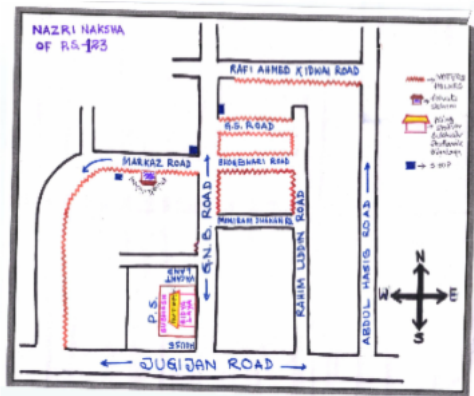

Nazri Naksha