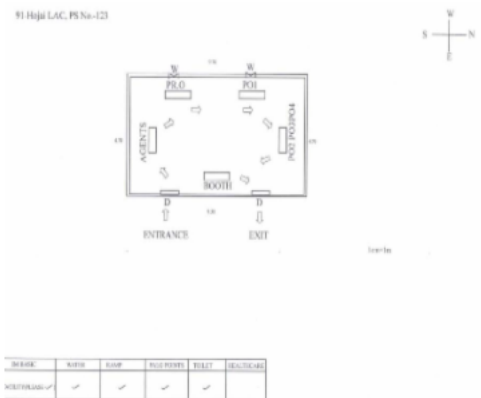

নিৰ্বাচক পঞ্জীয়ন বিষয়াৰ স্বাক্ষৰ

Nazri Naksha

Google Map View

Polling Station Building Front View

ভোটগ্ৰহন কেন্দ্ৰৰ সন্মুখৰ দৃশ্য

Cad View

Key MAP View

1 নাম : জাকিৰ হুছেইন পিতাৰ নাম: আনজিৰ আলী ঘৰ নং : ২ বয়স : 64 লিঙ্গ : পুৰুষ	CBD1114610 ফটো উপলব্ধ	2 নাম : বুকিয়া বেগম স্বামীৰ নাম: জাকিৰ হুছেইন ঘৰ নং : ২ বয়স : 58 লিঙ্গ : মহিলা	CBD1114621 ফটো উপলব্ধ	3 নাম : ইমদাদ হুছেইন পিতাৰ নাম: আনজিৰ আলী ঘৰ নং : ২ বয়স : 58 লিঙ্গ : পুৰুষ	CBD1114632 ফটো উপলব্ধ
4 নাম : কাজল খানম স্বামীৰ নাম: ইমদাদ হুছেইন ঘৰ নং : ২ বয়স : 52 লিঙ্গ : মহিলা	CBD1114643 ফটো উপলব্ধ	R 5 নাম : ফৰহানা বেগম পিতাৰ নাম: আনজিৰ আলী ঘৰ নং : ২ বয়স : 46 লিঙ্গ : মহিলা	CBD1114676 ফটো উপলব্ধ	6 নাম : হুছেইন মহম্মাদ আমিৰ পিতাৰ নাম: জাকিৰ হুছেইন ঘৰ নং : ২ বয়স : 36 লিঙ্গ : পুৰুষ	CBD1119331 ফটো উপলব্ধ
R 7 নাম : মেহফুজা খানম পিতাৰ নাম: জাকিৰ হুছেইন ঘৰ নং : ২ বয়স : 84 লিঙ্গ : মহিলা	CBD1119342 ফটো উপলব্ধ	8 নাম : সাজিদা খানম পিতাৰ নাম: জাকিৰ হুছেইন ঘৰ নং : ২ বয়স : 31 লিঙ্গ : মহিলা	CBD0440974 ফটো উপলব্ধ	9 নাম : স্বামিমা বেগম পিতাৰ নাম: ইমদাদ হুছেইন ঘৰ নং : ২ বয়স : 28 লিঙ্গ : মহিলা	CBD0440982 ফটো উপলব্ধ
10 নাম : হুছেইন মোহাম্মদ সাহিব পিতাৰ নাম: ইমদাদ হুছেইন ঘৰ নং : ২ বয়স : 27 লিঙ্গ : পুৰুষ	CBD0441105 ফটো উপলব্ধ	11 নাম : মজিদা খানম পিতাৰ নাম: জাকিৰ হুছেইন ঘৰ নং : ২ বয়স : 25 লিঙ্গ : মহিলা	CBD0800474 ফটো উপলব্ধ	12 নাম : মনোৱাৰা বেগম স্বামীৰ নাম: আনোৱাৰ হুছেইন ঘৰ নং : 3 বয়স : 64 লিঙ্গ : মহিলা	CBD1114701 ফটো উপলব্ধ
13 নাম : জয়দল হুছেইন পিতাৰ নাম: আনজিৰ আলী ঘৰ নং : ৩ বয়স : 54 লিঙ্গ : পুৰুষ	CBD1114712 ফটো উপলব্ধ	14 নাম : ইমৰান হুছেইন পিতাৰ নাম: আনজিৰ আলী ঘৰ নং : ৩ বয়স : 52 লিঙ্গ : পুৰুষ	CBD1114734 ফটো উপলব্ধ	15 নাম : ফৰহানা বেগম স্বামীৰ নাম: জয়দল হুছেইন ঘৰ নং : 3 বয়স : 41 লিঙ্গ : মহিলা	CBD1114723 ফটো উপলব্ধ
16 নাম : হুছেইন মহাম্মদ ৰাজৱান পিতাৰ নাম: মহাম্মদ আনোৱাৰ হুছেইন ঘৰ নং : 3 বয়স : 39 লিঙ্গ : পুৰুষ	CBD1119320 ফটো উপলব্ধ	17 নাম : নৰজাহান বেগম পিতাৰ নাম: মোঃ আনোৱাৰ হুছেইন ঘৰ নং : ৩ বয়স : 39 লিঙ্গ : মহিলা	CBD1119319 ফটো উপলব্ধ	18 নাম : মাজিয়া বেগম স্বামীৰ নাম: ইমৰান হুছেইন ঘৰ নং : ৩ বয়স : 35 লিঙ্গ : মহিলা	CBD1114745 ফটো উপলব্ধ
19 নাম : ফাইৰজ হুছেইন পিতাৰ নাম: জয়দল হুছেইন ঘৰ নং : 3 বয়স : 22 লিঙ্গ : পুৰুষ	CUE0152264 ফটো উপলব্ধ	20 নাম : আবুল হুছেইন পিতাৰ নাম: তজমুল আলি ঘৰ নং : 8 বয়স : 62 লিঙ্গ : পুৰুষ	CBD1114756 ফটো উপলব্ধ	21 নাম : মহম্মদ শ্বাহীদ হুছেইন পিতাৰ নাম: তজমুল আলি ঘৰ নং : 8 বয়স : 62 লিঙ্গ : পুৰুষ	CBD1114789 ফটো উপলব্ধ
22 নাম : সাদিক হুছেইন পিতাৰ নাম: তজমুল আলী ঘৰ নং : 8 বয়স : 58 লিঙ্গ : পুৰুষ	CBD0016918 ফটো উপলব্ধ	23 নাম : মহম্মদ আনৱাৰ সাদত পিতাৰ নাম: মহম্মদ তজমুল আলি ঘৰ নং : 8 বয়স : 57 লিঙ্গ : পুৰুষ	CBD0016919 ফটো উপলব্ধ	24 নাম : ছুৰাইয়া বেগম স্বামীৰ নাম: মঃ আবুল হুছেইন ঘৰ নং : 4 বয়স : 57 লিঙ্গ : মহিলা	CBD1114767 ফটো উপলব্ধ
25 নাম : হৰিআচা লসকৰ স্বামীৰ নাম: সাদিক হুছেইন ঘৰ নং : 8 বয়স : 55 লিঙ্গ : মহিলা	CBD1114814 ফটো উপলব্ধ	26 নাম : বেজিয়া বেগম স্বামীৰ নাম: শ্বাহীদ হুছেইন ঘৰ নং : 8 বয়স : 55 লিঙ্গ : মহিলা	CBD0016920 ফটো উপলব্ধ	27 নাম : মুৰ্শিদা খানম স্বামীৰ নাম: আনৱাৰ সাদত ঘৰ নং : 8 বয়স : 46 লিঙ্গ : মহিলা	CBD0016921 ফটো উপলব্ধ
R 28 নাম : মাহমুদা বেগম পিতাৰ নাম: আবুল হুছেইন ঘৰ নং : 8 বয়স : 40 লিঙ্গ : মহিলা	CBD1114778 ফটো উপলব্ধ	29 নাম : মহচিনা বেগম পিতাৰ নাম: শ্বাহীদ হুছেইন ঘৰ নং : 4 বয়স : 37 লিঙ্গ : মহিলা	CBD1119660 ফটো উপলব্ধ	30 নাম : মুৰ্শিদা হুছেইন পিতাৰ নাম: আবুল হুছেইন ঘৰ নং : 4 বয়স : 36 লিঙ্গ : মহিলা	CBD1119671 ফটো উপলব্ধ