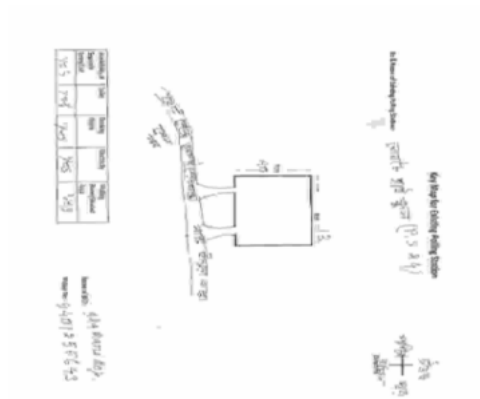

নিৰ্বাচক পঞ্জীয়ন বিষয়াৰ স্বাক্ষৰ

Nazri Naksha

Google Map View

Polling Station Building Front View

ভোটগ্ৰহন কেন্দ্ৰৰ সন্মুখৰ দৃশ্য

Cad View

Key MAP View

1 নাম : আদৰী পাছওবান স্বামীৰ নাম: ধুবী পাছওবান ঘৰ নং : ১ক বয়স : 62 লিঙ্গ : মহিলা	LRP1364574 ফটো উপলব্ধ	2 নাম : লাৰলিন চেনাৰপী স্বামীৰ নাম: বৃপসিং ইংতি ঘৰ নং : ২ বয়স : 48 লিঙ্গ : মহিলা	LRP1364609 ফটো উপলব্ধ	3 নাম : চাৰলাং ইংতি পিতাৰ নাম: বৃপচং ইংতিকাঠাৰ ঘৰ নং : ২ বয়স : 29 লিঙ্গ : পুৰুষ	LRP0274027 ফটো উপলব্ধ
4 নাম : ৰোদাকচন ইংতি পিতাৰ নাম: ৰামসিং ইংতি ঘৰ নং : ৩ বয়স : 70 লিঙ্গ : পুৰুষ	LRP1364621 ফটো উপলব্ধ	5 নাম : কাজিৰ হাঞ্চোপী স্বামীৰ নাম: ৰাদাকচন ইংতি ঘৰ নং : ৩ বয়স : 65 লিঙ্গ : মহিলা	LRP1364632 ফটো উপলব্ধ	6 নাম : পদমী ইংতিপী পিতাৰ নাম: ৰাদাকচন ইংতি ঘৰ নং : ৩ বয়স : 46 লিঙ্গ : মহিলা	LRP1364643 ফটো উপলব্ধ
7 নাম : আগষ্টিন ইংতি পিতাৰ নাম: ৰাদাকচন ইংতি ঘৰ নং : ৩ বয়স : 44 লিঙ্গ : পুৰুষ	LRP1364654 ফটো উপলব্ধ	8 নাম : খৰচিং ফাংচ পিতাৰ নাম: হেমাৰী ফাংচ ঘৰ নং : ৩ বয়স : 44 লিঙ্গ : পুৰুষ	LRP1373611 ফটো উপলব্ধ	9 নাম : সীতাৰানী ইংতিপী পিতাৰ নাম: ৰাদাকচন ইংতি ঘৰ নং : ৩ বয়স : 40 লিঙ্গ : মহিলা	LRP1364676 ফটো উপলব্ধ
10 নাম : ছিমা বেপী স্বামীৰ নাম: আগষ্টিন ইংতি ঘৰ নং : ৩ বয়স : 40 লিঙ্গ : মহিলা	LRP1364698 ফটো উপলব্ধ	11 নাম : কুংৰি ইংতিপী পিতাৰ নাম: ৰেদাকচন ইংতি ঘৰ নং : ৩ বয়স : 32 লিঙ্গ : মহিলা	LRP1364687 ফটো উপলব্ধ	12 নাম : কাৰেং তেৰনপী স্বামীৰ নাম: মিৰলং ইংতি ঘৰ নং : ৪ বয়স : 60 লিঙ্গ : মহিলা	LRP1364712 ফটো উপলব্ধ
13 নাম : ৰোচটাৰচন ইংতিকাঠাৰ পিতাৰ নাম: মিৰলং ইংতিকাঠাৰ ঘৰ নং : ৪ বয়স : 33 লিঙ্গ : পুৰুষ	LRP0151316 ফটো উপলব্ধ	14 নাম : ৰাজেচন ইংতি পিতাৰ নাম: মিৰলং ইংতি ঘৰ নং : ৪ বয়স : 29 লিঙ্গ : পুৰুষ	LRP0151829 ফটো উপলব্ধ	15 নাম : লক্ষীমা টেৰনপী স্বামীৰ নাম: ৰোচটাৰচন ইংতিকাঠাৰ ঘৰ নং : ৪ বয়স : 29 লিঙ্গ : মহিলা	LRP0151837 ফটো উপলব্ধ
16 নাম : মেনসিং ইংতি পিতাৰ নাম: চেনত ইংতি ঘৰ নং : ৫ বয়স : 70 লিঙ্গ : পুৰুষ	LRP1364745 ফটো উপলব্ধ	E 17 নাম : বিউতি চেনাৰপী স্বামীৰ নাম: মেনসিং ইংতি ঘৰ নং : ৫ বয়স : 50 লিঙ্গ : মহিলা	LRP1364756 ফটো উপলব্ধ	S 18 নাম : সৰশুতী দেবী স্বামীৰ নাম: মণ্ডলি পাসোয়ান ঘৰ নং : ৫ বয়স : 28 লিঙ্গ : মহিলা	CBD3355112 ফটো উপলব্ধ
19 নাম : চাৰ্ছে ক্ৰ পিতাৰ নাম: ওমবৰ্মান ক্ৰ ঘৰ নং : ৬ বয়স : 80 লিঙ্গ : পুৰুষ	LRP1364789 ফটো উপলব্ধ	20 নাম : সূৰ্য্য ডেকা পিতাৰ নাম: ৰত্ন ডেকা ঘৰ নং : ৬ বয়স : 45 লিঙ্গ : পুৰুষ	LRP1364790 ফটো উপলব্ধ	21 নাম : ৰত্ন ডেকা পিতাৰ নাম: চাৰমন ডেকা ঘৰ নং : ৬ক বয়স : 65 লিঙ্গ : পুৰুষ	LRP1364803 ফটো উপলব্ধ
22 নাম : মাজুলী ইংতিপী ডেকা স্বামীৰ নাম: ৰত্ন ডেকা ঘৰ নং : ৬ক বয়স : 60 লিঙ্গ : মহিলা	LRP1364814 ফটো উপলব্ধ	D 23 নাম : মেনকা মজুমদাৰ স্বামীৰ নাম: খগেন মজুমদাৰ ঘৰ নং : ৭ বয়স : 65 লিঙ্গ : মহিলা	LRP1364836 ফটো উপলব্ধ	24 নাম : ৰাতুল মজুমদাৰ পিতাৰ নাম: খগেন মজুমদাৰ ঘৰ নং : ৭ বয়স : 39 লিঙ্গ : পুৰুষ	LRP1364847 ফটো উপলব্ধ
25 নাম : হীৰা মণ্ডল পিতাৰ নাম: জুনু মণ্ডল ঘৰ নং : ৮ বয়স : 55 লিঙ্গ : পুৰুষ	LRP1364858 ফটো উপলব্ধ	26 নাম : হোমতৰা ৰংহাংপী স্বামীৰ নাম: ৰাজেচন ইংতি ঘৰ নং : ৮ বয়স : 30 লিঙ্গ : মহিলা	LRP0454866 ফটো উপলব্ধ	27 নাম : মোহন সূত্ৰধৰ পিতাৰ নাম: যশোদা সূত্ৰধৰ ঘৰ নং : ৯ বয়স : 65 লিঙ্গ : পুৰুষ	LRP1364869 ফটো উপলব্ধ
28 নাম : শান্তী সূত্ৰধৰ স্বামীৰ নাম: মোহন সূত্ৰধৰ ঘৰ নং : ৯ বয়স : 60 লিঙ্গ : মহিলা	LRP1364870 ফটো উপলব্ধ	29 নাম : ৰেখা সূত্ৰধৰ পিতাৰ নাম: মোহন সূত্ৰধৰ ঘৰ নং : ৯ বয়স : 39 লিঙ্গ : মহিলা	LRP1364881 ফটো উপলব্ধ	30 নাম : বিংকু সূত্ৰধৰ পিতাৰ নাম: মোহন সূত্ৰধৰ ঘৰ নং : 09 বয়স : 27 লিঙ্গ : পুৰুষ	LRP0610493 ফটো উপলব্ধ