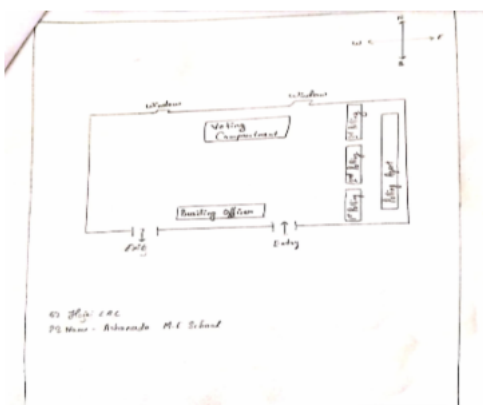

নিৰ্বাচক পঞ্জীয়ন বিষয়াৰ স্বাক্ষৰ

Nazri Naksha

Google Map View

Polling Station Building Front View

ভোটগ্ৰহন কেন্দ্ৰৰ সন্মুখৰ দৃশ্য

Cad View

Key MAP View

1 নাম : প্রনিতা শইকীয়া স্বামীৰ নাম: প্রনব শইকীয়া ঘৰ নং : ১৫২ বয়স : 54 লিঙ্গ : মহিলা	CBD0007800	ফটো উপলব্ধ	2 নাম : প্রসন্ন জ্যোতি শইকীয়া মাতৃৰ নাম: প্রনব কুমাৰ শইকীয়া ঘৰ নং : ১৫২ বয়স : 28 লিঙ্গ : পুৰুষ	CBD0356725	ফটো উপলব্ধ	3 নাম : হেমন্তী চৌহান স্বামীৰ নাম: বৃপচন চৌহান ঘৰ নং : ১৫৩ বয়স : 74 লিঙ্গ : মহিলা	CBD1440013	ফটো উপলব্ধ
4 নাম : দিলীপ চৌহান পিতাৰ নাম: বৃপচন চৌহান ঘৰ নং : ১৫৩ বয়স : 52 লিঙ্গ : পুৰুষ	CBD1440024	ফটো উপলব্ধ	S 5 নাম : বাজকুমাৰী চৌহান স্বামীৰ নাম: নন্দু চৌহান ঘৰ নং : ১৫৩ বয়স : 50 লিঙ্গ : মহিলা	CBD0007802	ফটো উপলব্ধ	6 নাম : মনোৰা চৌহান পিতাৰ নাম: বৃপচন চৌহান ঘৰ নং : ১৫৩ বয়স : 46 লিঙ্গ : পুৰুষ	CBD0007803	ফটো উপলব্ধ
7 নাম : মিনা চৌহান স্বামীৰ নাম: মনু চৌহান ঘৰ নং : 153 বয়স : 45 লিঙ্গ : মহিলা	CBD0377945	ফটো উপলব্ধ	S 8 নাম : অঞ্জলী চৌহান পিতাৰ নাম: নন্দু চৌহান ঘৰ নং : ১৫৩ বয়স : 26 লিঙ্গ : মহিলা	CBD0357467	ফটো উপলব্ধ	S 9 নাম : অনীতা চৌহান পিতাৰ নাম: নন্দু চৌহান ঘৰ নং : ১৫৩ বয়স : 26 লিঙ্গ : মহিলা	CBD0821140	ফটো উপলব্ধ
S 10 নাম : পিংকী দেৱী পিতাৰ নাম: নন্দু চৌহান ঘৰ নং : 153 বয়স : 22 লিঙ্গ : মহিলা	CUE0051854	ফটো উপলব্ধ	11 নাম : বিমলী চৌহান স্বামীৰ নাম: বঘুনাথ চৌহান ঘৰ নং : ১৫৪ বয়স : 72 লিঙ্গ : মহিলা	CBD0007804	ফটো উপলব্ধ	12 নাম : বৃন্দা চৌহান স্বামীৰ নাম: জগদীশ চৌহান ঘৰ নং : ১৫৫ বয়স : 76 লিঙ্গ : মহিলা	CBD0007805	ফটো উপলব্ধ
13 নাম : ৰতন চৌহান পিতাৰ নাম: জগদীশ চৌহান ঘৰ নং : ১৫৫ বয়স : 48 লিঙ্গ : পুৰুষ	CBD0007806	ফটো উপলব্ধ	14 নাম : সৰস্বতী চৌহান স্বামীৰ নাম: ৰতন চৌহান ঘৰ নং : ১৫৫ বয়স : 42 লিঙ্গ : মহিলা	CBD0007808	ফটো উপলব্ধ	15 নাম : সীতা ৰাম চৌহান পিতাৰ নাম: জগদীশ চৌহান ঘৰ নং : ১৫৫ বয়স : 40 লিঙ্গ : পুৰুষ	CBD0007809	ফটো উপলব্ধ
16 নাম : ৰাজমতি চৌহান স্বামীৰ নাম: সীতাৰাম চৌহান ঘৰ নং : ১৫৫ বয়স : 33 লিঙ্গ : মহিলা	CBD0377762	ফটো উপলব্ধ	17 নাম : চন্দন চৌহান পিতাৰ নাম: ৰতন চৌহান ঘৰ নং : 155 বয়স : 22 লিঙ্গ : পুৰুষ	CUE0006452	ফটো উপলব্ধ	18 নাম : গংগা চৌহান পিতাৰ নাম: হনুমান চৌহান ঘৰ নং : ১৫৬ বয়স : 92 লিঙ্গ : পুৰুষ	CBD0007810	ফটো উপলব্ধ
19 নাম : শান্তিদেৱী স্বামীৰ নাম: গংগা চৌহান ঘৰ নং : ১৫৬ বয়স : 80 লিঙ্গ : মহিলা	CBD0007811	ফটো উপলব্ধ	20 নাম : প্রভু চৌহান পিতাৰ নাম: গংগা চৌহান ঘৰ নং : ১৫৬ বয়স : 57 লিঙ্গ : পুৰুষ	CBD1440148	ফটো উপলব্ধ	21 নাম : লীলাবতী দেৱী স্বামীৰ নাম: প্রভু চৌহান ঘৰ নং : ১৫৬ বয়স : 47 লিঙ্গ : মহিলা	CBD0007812	ফটো উপলব্ধ
22 নাম : ভাগীৰথী চৌহান স্বামীৰ নাম: মানিক চৌহান ঘৰ নং : ১৫৭ বয়স : 42 লিঙ্গ : মহিলা	CBD0007813	ফটো উপলব্ধ	23 নাম : প্রদীপ কুমাৰ চৌহান পিতাৰ নাম: কেদাৰ চৌহান ঘৰ নং : ১৫৭খ বয়স : 26 লিঙ্গ : পুৰুষ	CBD0380923	ফটো উপলব্ধ	24 নাম : শিৱ শংকৰ চৌহান পিতাৰ নাম: কেদাৰ চৌহান ঘৰ নং : 157 খ বয়স : 26 লিঙ্গ : পুৰুষ	CUE0081653	ফটো উপলব্ধ
25 নাম : বিনোদ চৌহান পিতাৰ নাম: কেদাৰ চৌহান ঘৰ নং : 157 খ বয়স : 24 লিঙ্গ : পুৰুষ	CUE0081646	ফটো উপলব্ধ	26 নাম : মানিক চৌহান পিতাৰ নাম: কিষন চৌহান ঘৰ নং : ১৫৭ক বয়স : 59 লিঙ্গ : পুৰুষ	CBD0007814	ফটো উপলব্ধ	27 নাম : কেদাৰ চৌহান পিতাৰ নাম: যমুনা চৌহান ঘৰ নং : ১৫৭খ বয়স : 57 লিঙ্গ : পুৰুষ	CBD0007815	ফটো উপলব্ধ
28 নাম : মীনা দেৱী স্বামীৰ নাম: কেদাৰ চৌহান ঘৰ নং : ১৫৭খ বয়স : 48 লিঙ্গ : মহিলা	CBD2753608	ফটো উপলব্ধ	29 নাম : অৰুণ চক্ৰবৰ্তী পিতাৰ নাম: বিৰেন্দ্ৰ চক্ৰবৰ্তী ঘৰ নং : ১৫৮ বয়স : 70 লিঙ্গ : পুৰুষ	CBD0007816	ফটো উপলব্ধ	30 নাম : ভজনী চক্ৰবৰ্তী স্বামীৰ নাম: অৰুণ চক্ৰবৰ্তী ঘৰ নং : ১৫৮ বয়স : 48 লিঙ্গ : মহিলা	CBD0007817	ফটো উপলব্ধ