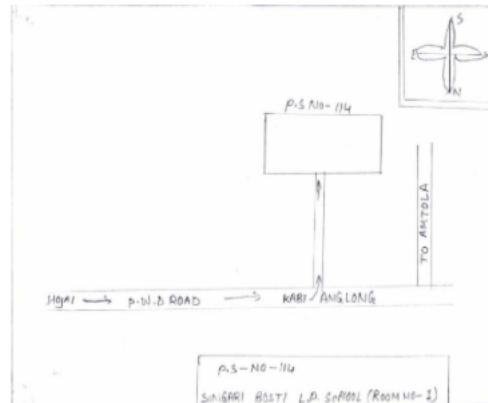

নিৰ্বাচক পঞ্জীয়ন বিষয়াৰ স্বাক্ষৰ

Nazri Naksha

Google Map View

Polling Station Building Front View

ভোটগ্ৰন্থন কেন্দ্ৰৰ সন্মুখৰ দৃশ্য

Cad View

Key MAP View

1 নাম : বৃধ চাওৰা পিতাৰ নাম: ডেমা চাওৰা ঘৰ নং : 1 বয়স : 82 লিঙ্গ : পুৰুষ	CBD1134572 ফটো উপলব্ধ	2 নাম : মণিৰাম চাওৰা পিতাৰ নাম: ছত্ৰি চাওৰা ঘৰ নং : 1 বয়স : 54 লিঙ্গ : পুৰুষ	CBD1134583 ফটো উপলব্ধ	3 নাম : বীনা চাওৰা স্বামীৰ নাম: মনিৰাম চাওৰা ঘৰ নং : 1 বয়স : 35 লিঙ্গ : মহিলা	CBD2755513 ফটো উপলব্ধ
4 নাম : শুকু চাওৰা পিতাৰ নাম: চান্দু চাওৰা ঘৰ নং : 2 বয়স : 84 লিঙ্গ : পুৰুষ	CBD1134607 ফটো উপলব্ধ	5 নাম : মুকলী চাওৰা স্বামীৰ নাম: শুকু চাওৰা ঘৰ নং : 2 বয়স : 67 লিঙ্গ : মহিলা	CBD1134618 ফটো উপলব্ধ	6 নাম : সঞ্জিতা চাওৰা স্বামীৰ নাম: বিপুল চাৰৰা ঘৰ নং : 2 বয়স : 33 লিঙ্গ : মহিলা	CBD2780112 ফটো উপলব্ধ
7 নাম : বিপুল চাওৰা পিতাৰ নাম: শুকু চাওৰা ঘৰ নং : 2 বয়স : 30 লিঙ্গ : পুৰুষ	CBD1142332 ফটো উপলব্ধ	8 নাম : লিংগী চাওৰা স্বামীৰ নাম: গনেশ চাওৰা ঘৰ নং : 3 বয়স : 64 লিঙ্গ : মহিলা	CBD1134630 ফটো উপলব্ধ	9 নাম : শংকৰ চাওৰা পিতাৰ নাম: গনেশ চাওৰা ঘৰ নং : 3 বয়স : 43 লিঙ্গ : পুৰুষ	CBD1134641 ফটো উপলব্ধ
10 নাম : নিৰ্মল চাওৰা পিতাৰ নাম: গনেশ চাওৰা ঘৰ নং : 3 বয়স : 32 লিঙ্গ : পুৰুষ	CBD1142445 ফটো উপলব্ধ	11 নাম : জয়ন্তী চাওৰা স্বামীৰ নাম: শঙ্কৰ চাওৰা ঘৰ নং : 3 বয়স : 31 লিঙ্গ : মহিলা	CBD2690086 ফটো উপলব্ধ	12 নাম : মনি মুদি স্বামীৰ নাম: দিলীপ চাওৰা ঘৰ নং : 8 বয়স : 31 লিঙ্গ : মহিলা	CBD2690075 ফটো উপলব্ধ
13 নাম : বস্মা চাওৰা পিতাৰ নাম: প্ৰদীপ চাওৰা ঘৰ নং : 8 বয়স : 27 লিঙ্গ : মহিলা	CBD0379800 ফটো উপলব্ধ	14 নাম : ললিতা চাওৰা পিতাৰ নাম: প্ৰদীপ চাওৰা ঘৰ নং : 08 বয়স : 25 লিঙ্গ : মহিলা	CBD3517174 ফটো উপলব্ধ	15 নাম : দিপ চাওৰা পিতাৰ নাম: মৃত প্ৰদীপ চাওৰা ঘৰ নং : 04 বয়স : 21 লিঙ্গ : পুৰুষ	CUE0030023 ফটো উপলব্ধ
16 নাম : ফুলন্তি চাওৰা স্বামীৰ নাম: শান্তিৰাম চাওৰা ঘৰ নং : 5 বয়স : 74 লিঙ্গ : মহিলা	CBD1134709 ফটো উপলব্ধ	17 নাম : ভৰত চাওৰা পিতাৰ নাম: শান্তিৰাম চাওৰা ঘৰ নং : 5 বয়স : 54 লিঙ্গ : পুৰুষ	CBD1134721 ফটো উপলব্ধ	S2 18 নাম : কৃষ্ণ চাওৰা পিতাৰ নাম: শান্তিৰাম চাওৰা ঘৰ নং : 5 বয়স : 51 লিঙ্গ : পুৰুষ	CBD1134710 ফটো উপলব্ধ
19 নাম : কুমতি চাওৰা স্বামীৰ নাম: ভৰত চাওৰা ঘৰ নং : 5 বয়স : 47 লিঙ্গ : মহিলা	CBD1134732 ফটো উপলব্ধ	S2 20 নাম : সুনিতা চাওৰা স্বামীৰ নাম: কৃষ্ণ চাওৰা ঘৰ নং : 5 বয়স : 41 লিঙ্গ : মহিলা	CBD1136863 ফটো উপলব্ধ	21 নাম : শত্ৰুঘ্ন চাওৰা পিতাৰ নাম: শান্তিৰাম চাওৰা ঘৰ নং : 5 বয়স : 34 লিঙ্গ : পুৰুষ	CBD1142536 ফটো উপলব্ধ
22 নাম : মুকেশ চাওৰা পিতাৰ নাম: শান্তিৰাম চাওৰা ঘৰ নং : 5 বয়স : 32 লিঙ্গ : পুৰুষ	CBD1142569 ফটো উপলব্ধ	23 নাম : অঞ্জলী চাওৰা স্বামীৰ নাম: কাৰ্তিক চাওৰা ঘৰ নং : 6 বয়স : 64 লিঙ্গ : মহিলা	CBD1134743 ফটো উপলব্ধ	24 নাম : শৰত চাওৰা পিতাৰ নাম: কাৰ্তিক চাওৰা ঘৰ নং : 6 বয়স : 47 লিঙ্গ : পুৰুষ	CBD1134754 ফটো উপলব্ধ
25 নাম : মঞ্জু চাওৰা স্বামীৰ নাম: শৰত চাওৰা ঘৰ নং : 6 বয়স : 31 লিঙ্গ : মহিলা	CBD0467209 ফটো উপলব্ধ	26 নাম : ফাগুনি চাওৰা স্বামীৰ নাম: সুনীল চাওৰা ঘৰ নং : 9 বয়স : 59 লিঙ্গ : মহিলা	CBD1134798 ফটো উপলব্ধ	27 নাম : অনিল চাওৰা পিতাৰ নাম: সুনীল চাওৰা ঘৰ নং : 8 বয়স : 62 লিঙ্গ : পুৰুষ	CBD1134801 ফটো উপলব্ধ
28 নাম : চেমালী চাওৰা স্বামীৰ নাম: অনিল চাওৰা ঘৰ নং : 8 বয়স : 53 লিঙ্গ : মহিলা	CBD1134812 ফটো উপলব্ধ	29 নাম : সুভাষ চাওৰা পিতাৰ নাম: অনিল চাওৰা ঘৰ নং : 8 বয়স : 34 লিঙ্গ : পুৰুষ	CBD2689954 ফটো উপলব্ধ	30 নাম : শুকুৰমনি গোৱালা স্বামীৰ নাম: সুনীয়া গোৱালা ঘৰ নং : 9 বয়স : 72 লিঙ্গ : মহিলা	CBD1134878 ফটো উপলব্ধ