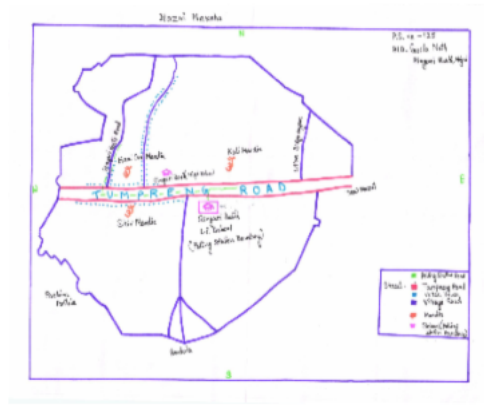

Nazri Naksha