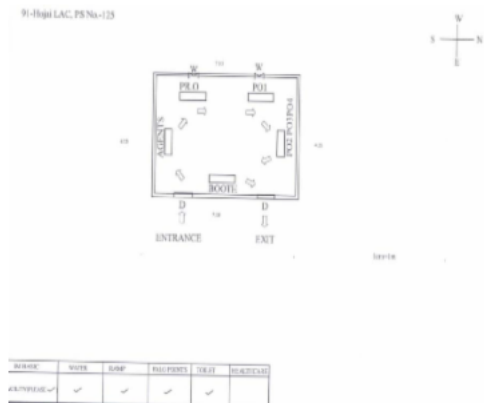

নিৰ্বাচক পঞ্জীয়ন বিষয়াৰ স্বাক্ষৰ

Nazri Naksha

Google Map View

Polling Station Building Front View

ভোটগ্ৰন্থন কেন্দ্ৰৰ সন্মুখৰ দৃশ্য

Cad View

Key MAP View

1 নাম : বৃধ চাওৰা পিতাৰ নাম: ডেমা চাওৰা ঘৰ নং : 1 বয়স : 82 লিঙ্গ : পুৰুষ	CBD1134572 ফটো উপলব্ধ	2 নাম : মণিৰাম চাওৰা পিতাৰ নাম: ছত্ৰি চাওৰা ঘৰ নং : 1 বয়স : 54 লিঙ্গ : পুৰুষ	CBD1134583 ফটো উপলব্ধ	3 নাম : বীনা চাওৰা স্বামীৰ নাম: মনিৰাম চাওৰা ঘৰ নং : 1 বয়স : 35 লিঙ্গ : মহিলা	CBD2755513 ফটো উপলব্ধ
4 নাম : শুকু চাওৰা পিতাৰ নাম: চান্দু চাওৰা ঘৰ নং : 2 বয়স : 84 লিঙ্গ : পুৰুষ	CBD1134607 ফটো উপলব্ধ	5 নাম : মুকলী চাওৰা স্বামীৰ নাম: শুকু চাওৰা ঘৰ নং : 2 বয়স : 67 লিঙ্গ : মহিলা	CBD1134618 ফটো উপলব্ধ	6 নাম : সঞ্জিতা চাওৰা স্বামীৰ নাম: বিপুল চাৰৰা ঘৰ নং : 2 বয়স : 33 লিঙ্গ : মহিলা	CBD2780112 ফটো উপলব্ধ
7 নাম : বিপুল চাওৰা পিতাৰ নাম: শুকু চাওৰা ঘৰ নং : 2 বয়স : 30 লিঙ্গ : পুৰুষ	CBD1142332 ফটো উপলব্ধ	8 নাম : লিংগী চাওৰা স্বামীৰ নাম: গনেশ চাওৰা ঘৰ নং : 3 বয়স : 64 লিঙ্গ : মহিলা	CBD1134630 ফটো উপলব্ধ	9 নাম : শংকৰ চাওৰা পিতাৰ নাম: গনেশ চাওৰা ঘৰ নং : 3 বয়স : 43 লিঙ্গ : পুৰুষ	CBD1134641 ফটো উপলব্ধ
10 নাম : নিৰ্মল চাওৰা পিতাৰ নাম: গনেশ চাওৰা ঘৰ নং : 3 বয়স : 32 লিঙ্গ : পুৰুষ	CBD1142445 ফটো উপলব্ধ	11 নাম : জয়ন্তী চাওৰা স্বামীৰ নাম: শঙ্কৰ চাওৰা ঘৰ নং : 3 বয়স : 31 লিঙ্গ : মহিলা	CBD2690086 ফটো উপলব্ধ	12 নাম : মনি মুদি স্বামীৰ নাম: দিলীপ চাওৰা ঘৰ নং : 8 বয়স : 31 লিঙ্গ : মহিলা	CBD2690075 ফটো উপলব্ধ
13 নাম : বস্মা চাওৰা পিতাৰ নাম: প্ৰদীপ চাওৰা ঘৰ নং : 8 বয়স : 27 লিঙ্গ : মহিলা	CBD0379800 ফটো উপলব্ধ	14 নাম : ললিতা চাওৰা পিতাৰ নাম: প্ৰদীপ চাওৰা ঘৰ নং : 08 বয়স : 25 লিঙ্গ : মহিলা	CBD3517174 ফটো উপলব্ধ	15 নাম : দিপ চাওৰা পিতাৰ নাম: মৃত প্ৰদীপ চাওৰা ঘৰ নং : 04 বয়স : 21 লিঙ্গ : পুৰুষ	CUE0030023 ফটো উপলব্ধ
16 নাম : ফুলন্তি চাওৰা স্বামীৰ নাম: শান্তিৰাম চাওৰা ঘৰ নং : 5 বয়স : 74 লিঙ্গ : মহিলা	CBD1134709 ফটো উপলব্ধ	17 নাম : ভৰত চাওৰা পিতাৰ নাম: শান্তিৰাম চাওৰা ঘৰ নং : 5 বয়স : 54 লিঙ্গ : পুৰুষ	CBD1134721 ফটো উপলব্ধ	S2 18 নাম : কৃষ্ণ চাওৰা পিতাৰ নাম: শান্তিৰাম চাওৰা ঘৰ নং : 5 বয়স : 51 লিঙ্গ : পুৰুষ	CBD1134710 ফটো উপলব্ধ
19 নাম : কুমতি চাওৰা স্বামীৰ নাম: ভৰত চাওৰা ঘৰ নং : 5 বয়স : 47 লিঙ্গ : মহিলা	CBD1134732 ফটো উপলব্ধ	S2 20 নাম : সুনিতা চাওৰা স্বামীৰ নাম: কৃষ্ণ চাওৰা ঘৰ নং : 5 বয়স : 41 লিঙ্গ : মহিলা	CBD1136863 ফটো উপলব্ধ	21 নাম : শত্ৰুঘ্ন চাওৰা পিতাৰ নাম: শান্তিৰাম চাওৰা ঘৰ নং : 5 বয়স : 34 লিঙ্গ : পুৰুষ	CBD1142536 ফটো উপলব্ধ
22 নাম : মুকেশ চাওৰা পিতাৰ নাম: শান্তিৰাম চাওৰা ঘৰ নং : 5 বয়স : 32 লিঙ্গ : পুৰুষ	CBD1142569 ফটো উপলব্ধ	23 নাম : অঞ্জলী চাওৰা স্বামীৰ নাম: কাৰ্তিক চাওৰা ঘৰ নং : 6 বয়স : 64 লিঙ্গ : মহিলা	CBD1134743 ফটো উপলব্ধ	24 নাম : শৰত চাওৰা পিতাৰ নাম: কাৰ্তিক চাওৰা ঘৰ নং : 6 বয়স : 47 লিঙ্গ : পুৰুষ	CBD1134754 ফটো উপলব্ধ
25 নাম : মঞ্জু চাওৰা স্বামীৰ নাম: শৰত চাওৰা ঘৰ নং : 6 বয়স : 31 লিঙ্গ : মহিলা	CBD0467209 ফটো উপলব্ধ	26 নাম : ফাগুনি চাওৰা স্বামীৰ নাম: সুনীল চাওৰা ঘৰ নং : 9 বয়স : 59 লিঙ্গ : মহিলা	CBD1134798 ফটো উপলব্ধ	27 নাম : অনিল চাওৰা পিতাৰ নাম: সুনীল চাওৰা ঘৰ নং : 8 বয়স : 62 লিঙ্গ : পুৰুষ	CBD1134801 ফটো উপলব্ধ
28 নাম : চেমালী চাওৰা স্বামীৰ নাম: অনিল চাওৰা ঘৰ নং : 8 বয়স : 53 লিঙ্গ : মহিলা	CBD1134812 ফটো উপলব্ধ	29 নাম : সুভাষ চাওৰা পিতাৰ নাম: অনিল চাওৰা ঘৰ নং : 8 বয়স : 34 লিঙ্গ : পুৰুষ	CBD2689954 ফটো উপলব্ধ	30 নাম : শুকুৰমনি গোৱালা স্বামীৰ নাম: সুনীয়া গোৱালা ঘৰ নং : 9 বয়স : 72 লিঙ্গ : মহিলা	CBD1134878 ফটো উপলব্ধ