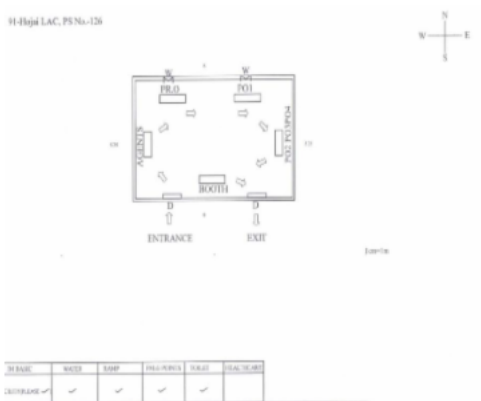

নিৰ্বাচক পঞ্জীয়ন বিষয়াৰ স্বাক্ষৰ

Nazri Naksha

Google Map View

Polling Station Building Front View

ভোটগ্ৰহন কেন্দ্ৰৰ সন্মুখৰ দৃশ্য

Cad View

Key MAP View

1 নাম : নীলবাবু সিংহ পিতাৰ নাম: লোক সিংহ ঘৰ নং : 1 বয়স : 65 লিঙ্গ : পুৰুষ	GPS1419712 ফটো উপলব্ধ	2 নাম : বেণু সিংহ স্বামীৰ নাম: নীলোবাবু সিংহ ঘৰ নং : 1 বয়স : 52 লিঙ্গ : মহিলা	CBD3463080 ফটো উপলব্ধ	3 নাম : পংকজ সিংহ পিতাৰ নাম: নীলোবাবু সিংহ ঘৰ নং : 1 বয়স : 36 লিঙ্গ : পুৰুষ	CBD3473832 ফটো উপলব্ধ
4 নাম : সৰোজিনী দেবী স্বামীৰ নাম: পংকজ সিংহ ঘৰ নং : 1 বয়স : 35 লিঙ্গ : মহিলা	CBD1231012 ফটো উপলব্ধ	5 নাম : সৰশ্ৰী দাস স্বামীৰ নাম: সুৰজিৎ সিংহ ঘৰ নং : 1 বয়স : 34 লিঙ্গ : মহিলা	CBD3530250 ফটো উপলব্ধ	6 নাম : শ্যামজীত সিংহ পিতাৰ নাম: নীলোবাবু সিংহ ঘৰ নং : 01 বয়স : 33 লিঙ্গ : পুৰুষ	CBD0662858 ফটো উপলব্ধ
7 নাম : কিষান সিংহ পিতাৰ নাম: নীলোবাবু সিংহ ঘৰ নং : 1 বয়স : 29 লিঙ্গ : পুৰুষ	GPS0264556 ফটো উপলব্ধ	8 নাম : বিনীতা দেবী স্বামীৰ নাম: শ্যামজীত সিংহ ঘৰ নং : 1 বয়স : 26 লিঙ্গ : মহিলা	DTK0505917 ফটো উপলব্ধ	9 নাম : নংছেৰেই দেবী স্বামীৰ নাম: কিষান সিংহ ঘৰ নং : 1 বয়স : 25 লিঙ্গ : মহিলা	CUE0065672 ফটো উপলব্ধ
10 নাম : আৰতী দেৱনাথ স্বামীৰ নাম: কাৰ্তিক দেৱনাথ ঘৰ নং : 3 বয়স : 41 লিঙ্গ : মহিলা	CBD7834733 ফটো উপলব্ধ	11 নাম : তৰণ দেৱনাথ পিতাৰ নাম: ননিগোপাল দেৱনাথ ঘৰ নং : 5 বয়স : 24 লিঙ্গ : পুৰুষ	CBD0552950 ফটো উপলব্ধ	12 নাম : নিৰঞ্জন দেৱনাথ পিতাৰ নাম: ৰেৱতী দেৱনাথ ঘৰ নং : 18 বয়স : 64 লিঙ্গ : পুৰুষ	CBD1354730 ফটো উপলব্ধ
13 নাম : চম্পা দেৱনাথ স্বামীৰ নাম: নিৰঞ্জন দেৱনাথ ঘৰ নং : 18 বয়স : 57 লিঙ্গ : মহিলা	CBD1354741 ফটো উপলব্ধ	14 নাম : বিধু ভূষন সাহা পিতাৰ নাম: মনীন্দ্র চন্দ্ৰ সাহা ঘৰ নং : 20 বয়স : 55 লিঙ্গ : পুৰুষ	CBD8239789 ফটো উপলব্ধ	15 নাম : ইলা সাহা স্বামীৰ নাম: বিধুভূষন সাহা ঘৰ নং : 20 বয়স : 49 লিঙ্গ : মহিলা	CBD8236304 ফটো উপলব্ধ
16 নাম : এক বাহাদুৰ ছেত্ৰী পিতাৰ নাম: চেৰী বাহাদুৰ ছেত্ৰী ঘৰ নং : 21 বয়স : 55 লিঙ্গ : পুৰুষ	CBD3342300 ফটো উপলব্ধ	17 নাম : বিনা দেবী স্বামীৰ নাম: এক বাহাদুৰ ছেত্ৰী ঘৰ নং : 21 বয়স : 47 লিঙ্গ : মহিলা	CBD3341922 ফটো উপলব্ধ	18 নাম : ভুবন ছেত্ৰী পিতাৰ নাম: এক বাহাদুৰ ছেত্ৰী ঘৰ নং : 21 বয়স : 23 লিঙ্গ : পুৰুষ	CBD3517463 ফটো উপলব্ধ
19 নাম : ৰামেশ্বৰ চৌহান পিতাৰ নাম: যোগিন্দৰ চৌহান ঘৰ নং : 22ক বয়স : 40 লিঙ্গ : পুৰুষ	CBD2690337 ফটো উপলব্ধ	20 নাম : চম্পা চৌহান স্বামীৰ নাম: ৰামেশ্বৰ চৌহান ঘৰ নং : 22ক বয়স : 39 লিঙ্গ : মহিলা	CBD2690348 ফটো উপলব্ধ	21 নাম : সুসীতা দত্ত পিতাৰ নাম: সুভাষ দত্ত ঘৰ নং : 26ক বয়স : 25 লিঙ্গ : মহিলা	CBD3390606 ফটো উপলব্ধ
22 নাম : সানু দত্ত পিতাৰ নাম: সুভাষ দত্ত ঘৰ নং : 26ক বয়স : 27 লিঙ্গ : পুৰুষ	CBD0583195 ফটো উপলব্ধ	23 নাম : সুভাষ দত্ত পিতাৰ নাম: সত্যেন্দ্ৰ দত্ত ঘৰ নং : 26ক বয়স : 62 লিঙ্গ : পুৰুষ	CBD2690586 ফটো উপলব্ধ	24 নাম : সুকীয়া দত্ত স্বামীৰ নাম: সুভাষ দত্ত ঘৰ নং : 26ক বয়স : 56 লিঙ্গ : মহিলা	CBD2690597 ফটো উপলব্ধ
25 নাম : সুভাষ দাস পিতাৰ নাম: ৰঞ্জিত দাস ঘৰ নং : 29ক বয়স : 22 লিঙ্গ : পুৰুষ	CBD3502028 ফটো উপলব্ধ	26 নাম : ভীমচন্দ্ৰ দাস পিতাৰ নাম: মোহন দাস ঘৰ নং : 29ক বয়স : 81 লিঙ্গ : পুৰুষ	CBD2690644 ফটো উপলব্ধ	27 নাম : ৰঞ্জিত দাস পিতাৰ নাম: ভীম চন্দ্ৰ দাস ঘৰ নং : 29ক বয়স : 60 লিঙ্গ : পুৰুষ	CBD2690633 ফটো উপলব্ধ
28 নাম : বিশ্বকা দাস স্বামীৰ নাম: ৰঞ্জিত দাস ঘৰ নং : 29ক বয়স : 42 লিঙ্গ : মহিলা	CBD2690655 ফটো উপলব্ধ	29 নাম : প্ৰিয়ংকা বিশ্বাস পিতাৰ নাম: কৃষ্ণ বিশ্বাস ঘৰ নং : 29ক বয়স : 28 লিঙ্গ : মহিলা	CBD0434282 ফটো উপলব্ধ	30 নাম : কৃষ্ণ বিশ্বাস পিতাৰ নাম: ৰহিদাস বিশ্বাস ঘৰ নং : 29ক বয়স : 54 লিঙ্গ : পুৰুষ	CBD2690677 ফটো উপলব্ধ