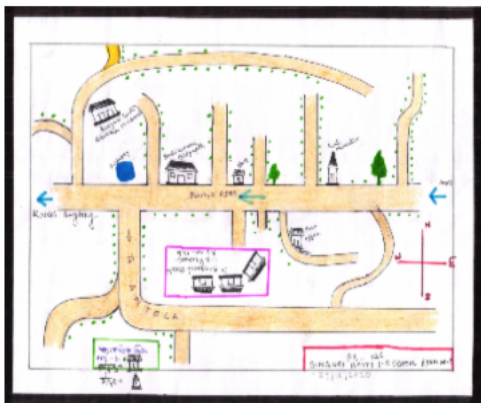

Nazri Naksha