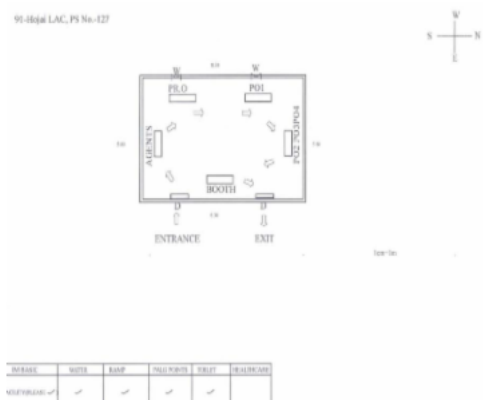

নিৰ্বাচক পঞ্জীয়ন বিষয়াৰ স্বাক্ষৰ

Nazri Naksha

Google Map View

Polling Station Building Front View

ভোটগ্রহন কেন্দ্ৰৰ সন্মুখৰ দৃশ্য

Cad View

Key MAP View

| | | | | | |
|--|--------------------------|--|--------------------------|--|--------------------------|
| 1 নাম : বাজেশ কেম্প্ৰাই পিতাৰ নাম: হোৰাইদেউ কেম্প্ৰাই ঘৰ নং : 1 বয়স : 67 লিঙ্গ : পুৰুষ | CBD1154605 ফটো উপলব্ধ | 2 নাম : মাজুৰী কেম্পৰাই স্বামীৰ নাম: বাজেশ কেম্প্ৰাই ঘৰ নং : 1 বয়স : 62 লিঙ্গ : মহিলা | CBD1154616 ফটো উপলব্ধ | 3 নাম : অনপ কেম্প্ৰাই পিতাৰ নাম: বাজেশ কেম্প্ৰাই ঘৰ নং : 1 বয়স : 41 লিঙ্গ : পুৰুষ | CBD1154627 ফটো উপলব্ধ |
| 4 নাম : পূজা কেম্প্ৰাই পিতাৰ নাম: বাজেশ কেম্প্ৰাই ঘৰ নং : 1 বয়স : 31 লিঙ্গ : মহিলা | CBD2691169 ফটো উপলব্ধ | 5 নাম : প্ৰিয়াঙ্কা কেংপৰায় পিতাৰ নাম: বাজেশ কেংপৰায় ঘৰ নং : 1 বয়স : 26 লিঙ্গ : মহিলা | CBD0609651 ফটো উপলব্ধ | 6 নাম : প্ৰনতি হাজৰিকা স্বামীৰ নাম: পদ্মকান্ত নাথ ঘৰ নং : 2 বয়স : 74 লিঙ্গ : মহিলা | CBD1154650 ফটো উপলব্ধ |
| 7 নাম : সৰযু দেবী স্বামীৰ নাম: মনোহৰ নাথ ঘৰ নং : 2 বয়স : 64 লিঙ্গ : মহিলা | CBD1154661 ফটো উপলব্ধ | 8 নাম : চন্দ্ৰকান্ত নাথ পিতাৰ নাম: ঘনকান্ত নাথ ঘৰ নং : 2 বয়স : 57 লিঙ্গ : পুৰুষ | CBD1154672 ফটো উপলব্ধ | 9 নাম : জ্যোতিপ্ৰসাদ নাথ পিতাৰ নাম: পদ্মকান্ত নাথ ঘৰ নং : 2 বয়স : 50 লিঙ্গ : পুৰুষ | CBD1154683 ফটো উপলব্ধ |
| 10 নাম : পাপৰী দেবী পিতাৰ নাম: পদ্মকান্ত নাথ ঘৰ নং : 2 বয়স : 41 লিঙ্গ : মহিলা | CBD1154707 ফটো উপলব্ধ | 11 নাম : কৰবী দেবী মাতৃৰ নাম: সৰযু দেবী ঘৰ নং : 2 বয়স : 33 লিঙ্গ : মহিলা | CBD1154638 ফটো উপলব্ধ | 12 নাম : হৰিপ্ৰসাদ নাথ পিতাৰ নাম: সৰযু দেবী ঘৰ নং : 2 বয়স : 31 লিঙ্গ : পুৰুষ | CBD2690893 ফটো উপলব্ধ |
| 13 নাম : ভদ্র নাথ পিতাৰ নাম: নিৰ্মল নাথ ঘৰ নং : 3 বয়স : 47 লিঙ্গ : পুৰুষ | CBD1154729 ফটো উপলব্ধ | 14 নাম : পুতুল নাথ পিতাৰ নাম: নিৰ্মল নাথ ঘৰ নং : 3 বয়স : 41 লিঙ্গ : পুৰুষ | CBD1154730 ফটো উপলব্ধ | 15 নাম : মনু দেবী স্বামীৰ নাম: ভদ্র নাথ ঘৰ নং : 3 বয়স : 36 লিঙ্গ : মহিলা | CBD0586685 ফটো উপলব্ধ |
| # 16 নাম : বেখা মণ্ডল নাথ স্বামীৰ নাম: পুতুল নাথ ঘৰ নং : 3 বয়স : 31 লিঙ্গ : মহিলা | CBD5436022 ফটো উপলব্ধ | 17 নাম : নিৰ্মল ৰায় পিতাৰ নাম: বীৰবল ৰায় ঘৰ নং : 8 বয়স : 29 লিঙ্গ : পুৰুষ | CBD2691023 ফটো উপলব্ধ | 18 নাম : পৰিমল ৰয় পিতাৰ নাম: বীৰবল ৰায় ঘৰ নং : 8 বয়স : 27 লিঙ্গ : পুৰুষ | CBD1154752 ফটো উপলব্ধ |
| 19 নাম : শিখা সৰকাৰ পিতাৰ নাম: বাবুলাল সৰকাৰ ঘৰ নং : 4 বয়স : 23 লিঙ্গ : মহিলা | JHC0289132 ফটো উপলব্ধ | 20 নাম : বিশু দাস পিতাৰ নাম: যদু দাস ঘৰ নং : 5 বয়স : 52 লিঙ্গ : পুৰুষ | CBD1154774 ফটো উপলব্ধ | 21 নাম : মিনু দাস স্বামীৰ নাম: বিশু দাস ঘৰ নং : 5 বয়স : 46 লিঙ্গ : মহিলা | CBD1154785 ফটো উপলব্ধ |
| 22 নাম : পৰিতোষ দাস পিতাৰ নাম: বিসু দাস ঘৰ নং : 5 বয়স : 23 লিঙ্গ : পুৰুষ | CUE0083964 ফটো উপলব্ধ | 23 নাম : জগদীশ মজুমদাৰ পিতাৰ নাম: উপেন্দ্ৰ মজুমদাৰ ঘৰ নং : 6 বয়স : 69 লিঙ্গ : পুৰুষ | CBD1154796 ফটো উপলব্ধ | 24 নাম : সুভাশ্বিনী মজুমদাৰ স্বামীৰ নাম: জগদীশ মজুমদাৰ ঘৰ নং : 6 বয়স : 57 লিঙ্গ : মহিলা | CBD1154809 ফটো উপলব্ধ |
| 25 নাম : স্বজল মজুমদাৰ পিতাৰ নাম: জগদীশ মজুমদাৰ ঘৰ নং : 6 বয়স : 40 লিঙ্গ : পুৰুষ | CBD1154810 ফটো উপলব্ধ | 26 নাম : পাৰুল দাস মজুমদাৰ স্বামীৰ নাম: স্বজল মজুমদাৰ ঘৰ নং : 6 বয়স : 28 লিঙ্গ : মহিলা | CBD0557900 ফটো উপলব্ধ | 27 নাম : বিংকি মজুমদাৰ স্বামীৰ নাম: বৰুণ মজুমদাৰ ঘৰ নং : 7 বয়স : 26 লিঙ্গ : মহিলা | CBD0352393 ফটো উপলব্ধ |
| 28 নাম : মঞ্জুৰানী দেৱনাথ স্বামীৰ নাম: প্ৰেমানন্দ দেৱনাথ ঘৰ নং : 8 বয়স : 84 লিঙ্গ : মহিলা | CBD1154876 ফটো উপলব্ধ | 29 নাম : বিমল দেৱনাথ পিতাৰ নাম: মৃত প্ৰেমানন্দ দেৱনাথ ঘৰ নং : 8 বয়স : 32 লিঙ্গ : পুৰুষ | CBD1154854 ফটো উপলব্ধ | 30 নাম : বুমা দেৱনাথ স্বামীৰ নাম: বিমল দেৱনাথ ঘৰ নং : 8 বয়স : 32 লিঙ্গ : মহিলা | CBD3548310 ফটো উপলব্ধ |