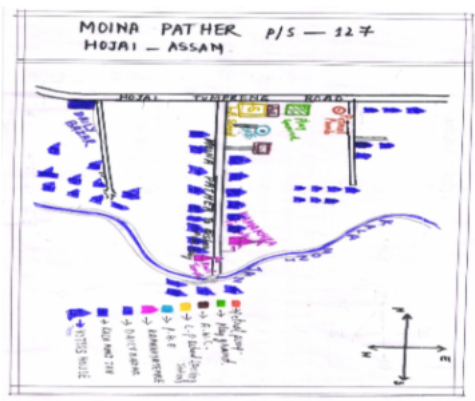

Nazri Naksha