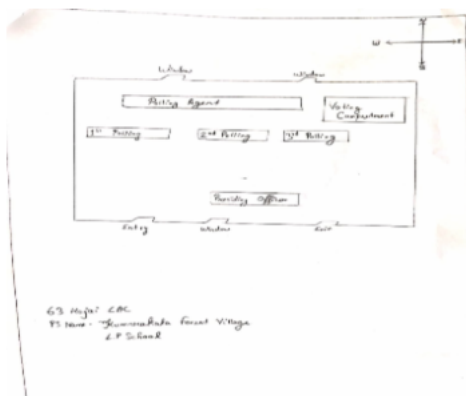

নিৰ্বাচক পঞ্জীয়ন বিষয়াৰ স্বাক্ষৰ

Nazri Naksha

Google Map View

Polling Station Building Front View

ভোটগ্ৰহন কেন্দ্ৰৰ সন্মুখৰ দৃশ্য

Cad View

Key MAP View

1 নাম : সমিৰন নমঃসুদ্র মাতৃৰ নাম: দিপালি নমঃসুদ্র ঘৰ নং : 3 বয়স : 26 লিঙ্গ : পুৰুষ	CBD0663682 ফটো উপলব্ধ	2 নাম : ৰূপালী বিশ্বাস নমঃসুদ্র স্বামীৰ নাম: সমিৰন নমঃসুদ্র ঘৰ নং : 3 বয়স : 25 লিঙ্গ : মহিলা	CUE0084756 ফটো উপলব্ধ	3 নাম : উমাকান্ত থাউচেন পিতাৰ নাম: ভূবন থাউচেন ঘৰ নং : 50 বয়স : 29 লিঙ্গ : পুৰুষ	CBD2697907 ফটো উপলব্ধ
4 নাম : সমিত্ৰা মণ্ডল স্বামীৰ নাম: দীগেন্দ্ৰ মণ্ডল ঘৰ নং : 58 বয়স : 54 লিঙ্গ : মহিলা	CBD2697601 ফটো উপলব্ধ	5 নাম : দীগেন্দ্ৰ মণ্ডল পিতাৰ নাম: গনেন্দ্ৰ মণ্ডল ঘৰ নং : 58 বয়স : 34 লিঙ্গ : পুৰুষ	CBD2697747 ফটো উপলব্ধ	6 নাম : কদম মণ্ডল পিতাৰ নাম: দীগেন্দ্ৰ মণ্ডল ঘৰ নং : 58 বয়স : 26 লিঙ্গ : মহিলা	CBD0644294 ফটো উপলব্ধ
S 7 নাম : বিনতা মণ্ডল পিতাৰ নাম: সুনিল মণ্ডল ঘৰ নং : 68 বয়স : 23 লিঙ্গ : মহিলা	CBD3529146 ফটো উপলব্ধ	8 নাম : ৰাজকুমাৰী ৰাজভড় স্বামীৰ নাম: জিতেন্দ্ৰ ৰাজভড় ঘৰ নং : 82 ক বয়স : 27 লিঙ্গ : মহিলা	CBD3432788 ফটো উপলব্ধ	S 9 নাম : পৰাগ বৰ্মন পিতাৰ নাম: কেনাদাউ বৰ্মন ঘৰ নং : 87 বয়স : 32 লিঙ্গ : পুৰুষ	CBD2697770 ফটো উপলব্ধ
10 নাম : দীপ্তি দাস ৰায় স্বামীৰ নাম: পিৰদপ ঘৰ নং : 98 বয়স : 27 লিঙ্গ : মহিলা	CBD0670919 ফটো উপলব্ধ	11 নাম : বিভা দৈমাৰী স্বামীৰ নাম: ৰাতুল বড় ঘৰ নং : 98 ক বয়স : 23 লিঙ্গ : মহিলা	CUE0075606 ফটো উপলব্ধ	R 12 নাম : মুন্না মন্ডল পিতাৰ নাম: সুব্রত মন্ডল ঘৰ নং : 118 বয়স : 24 লিঙ্গ : মহিলা	CBD0821777 ফটো উপলব্ধ
13 নাম : যদু চৌহান পিতাৰ নাম: কলু চৌহান ঘৰ নং : 118 বয়স : 96 লিঙ্গ : পুৰুষ	CBD1298904 ফটো উপলব্ধ	14 নাম : শিবনাথ চৌহান পিতাৰ নাম: যদু চৌহান ঘৰ নং : 119 বয়স : 47 লিঙ্গ : পুৰুষ	CBD1298926 ফটো উপলব্ধ	15 নাম : সাবিত্ৰী দেবী স্বামীৰ নাম: শিবনাথ চৌহান ঘৰ নং : 119 বয়স : 46 লিঙ্গ : মহিলা	CBD1298937 ফটো উপলব্ধ
16 নাম : বিশ্বনাথ চৌহান পিতাৰ নাম: যদু চৌহান ঘৰ নং : 118 বয়স : 40 লিঙ্গ : পুৰুষ	CBD1298948 ফটো উপলব্ধ	17 নাম : সন্মিত্ৰা কুমাৰী পিতাৰ নাম: শিবনাথ চৌহান ঘৰ নং : 119 বয়স : 19 লিঙ্গ : মহিলা	CUE0107722 ফটো উপলব্ধ	E 18 নাম : ৰামধনী চৌহান পিতাৰ নাম: ৰামৰাজ চৌহান ঘৰ নং : 120 বয়স : 93 লিঙ্গ : পুৰুষ	CBD1298959 ফটো উপলব্ধ
19 নাম : বেচেনী দেবী স্বামীৰ নাম: ৰামধনী চৌহান ঘৰ নং : 120 বয়স : 91 লিঙ্গ : মহিলা	CBD1298960 ফটো উপলব্ধ	20 নাম : ৰাজাৰাম চৌহান পিতাৰ নাম: ৰাম ধনী চৌহান ঘৰ নং : 120 বয়স : 47 লিঙ্গ : পুৰুষ	CBD0351015 ফটো উপলব্ধ	21 নাম : উৰ্মিলা দেবী স্বামীৰ নাম: ৰাজাৰাম চৌহান ঘৰ নং : 120 বয়স : 45 লিঙ্গ : মহিলা	CBD1299009 ফটো উপলব্ধ
22 নাম : ৰাম চৌহান পিতাৰ নাম: ৰামধনী চৌহান ঘৰ নং : 120 বয়স : 34 লিঙ্গ : পুৰুষ	CBD1302869 ফটো উপলব্ধ	23 নাম : সুনীতা দেবী স্বামীৰ নাম: ৰাম চৌহান ঘৰ নং : 120 বয়স : 31 লিঙ্গ : মহিলা	CBD0709477 ফটো উপলব্ধ	24 নাম : সুগীম চৌহান পিতাৰ নাম: জগন্নাথ চৌহান ঘৰ নং : 121 বয়স : 74 লিঙ্গ : পুৰুষ	CBD1299021 ফটো উপলব্ধ
25 নাম : শংকেশ্বৰী চৌহান স্বামীৰ নাম: সুগীম চৌহান ঘৰ নং : 121 বয়স : 71 লিঙ্গ : মহিলা	CBD1299032 ফটো উপলব্ধ	26 নাম : ৰামাকান্ত চৌহান পিতাৰ নাম: সুগীম চৌহান ঘৰ নং : 121 বয়স : 46 লিঙ্গ : পুৰুষ	CBD1299043 ফটো উপলব্ধ	27 নাম : ৰীতা দেবী স্বামীৰ নাম: ৰামাকান্ত চৌহান ঘৰ নং : 121 বয়স : 43 লিঙ্গ : মহিলা	CBD1299054 ফটো উপলব্ধ
28 নাম : শ্ৰীৰাম চৌহান পিতাৰ নাম: সুগীম চৌহান ঘৰ নং : 121 ক বয়স : 44 লিঙ্গ : পুৰুষ	CBD1299065 ফটো উপলব্ধ	29 নাম : সুনামতী দেবী স্বামীৰ নাম: শ্ৰীৰাম চৌহান ঘৰ নং : 121 ক বয়স : 35 লিঙ্গ : মহিলা	CBD2697872 ফটো উপলব্ধ	30 নাম : পতিৰাম চৌহান পিতাৰ নাম: চতাই চৌহান ঘৰ নং : 122 বয়স : 97 লিঙ্গ : পুৰুষ	CBD1299087 ফটো উপলব্ধ