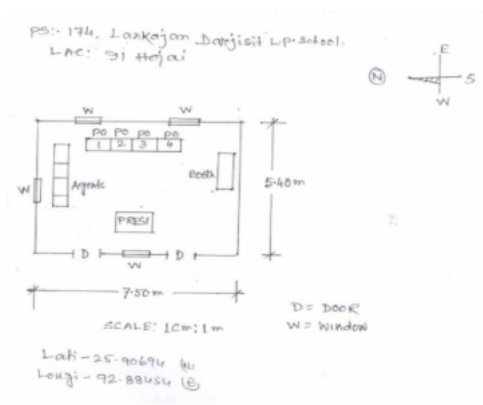

নিৰ্বাচক পঞ্জীয়ন বিষয়াৰ স্বাক্ষৰ

Nazri Naksha

Google Map View

Polling Station Building Front View

ভোটগ্ৰহন কেন্দ্ৰৰ সন্মুখৰ দৃশ্য

Cad View

Key MAP View

1 নাম : নিৰঞ্জন দাস পিতাৰ নাম: নিহাৰি লাল দাস ঘৰ নং : 1 বয়স : 82 লিঙ্গ : পুৰুষ	CBD1554569 ফটো উপলব্ধ	2 নাম : মায়ানী দাস স্বামীৰ নাম: নিৰঞ্জন দাস ঘৰ নং : 1 বয়স : 69 লিঙ্গ : মহিলা	CBD1554570 ফটো উপলব্ধ	3 নাম : নিৰ্মল দাস পিতাৰ নাম: নিৰঞ্জন দাস ঘৰ নং : 1 বয়স : 54 লিঙ্গ : পুৰুষ	CBD1554581 ফটো উপলব্ধ
4 নাম : শিল্পী দাস স্বামীৰ নাম: নিৰ্মল দাস ঘৰ নং : 1 বয়স : 44 লিঙ্গ : মহিলা	CBD1554616 ফটো উপলব্ধ	5 নাম : দিপন দাস পিতাৰ নাম: নিৰঞ্জন দাস ঘৰ নং : 1 বয়স : 43 লিঙ্গ : পুৰুষ	CBD1554592 ফটো উপলব্ধ	6 নাম : বুপা দাস স্বামীৰ নাম: দিপন দাস ঘৰ নং : 1 বয়স : 30 লিঙ্গ : মহিলা	CBD0574103 ফটো উপলব্ধ
7 নাম : তপন দাস পিতাৰ নাম: নিৰঞ্জন দাস ঘৰ নং : 1 বয়স : 26 লিঙ্গ : পুৰুষ	CBD0388041 ফটো উপলব্ধ	8 নাম : সূৰ্জতা দাস পিতাৰ নাম: নিৰ্মল দাস ঘৰ নং : 1 বয়স : 19 লিঙ্গ : মহিলা	CUE0157990 ফটো উপলব্ধ	9 নাম : ছিমতি বানী দাস স্বামীৰ নাম: সত্য.ৰঞ্জন দাস ঘৰ নং : 9 বয়স : 62 লিঙ্গ : মহিলা	CBD1554707 ফটো উপলব্ধ
10 নাম : সুমন্ত দাস পিতাৰ নাম: সত্য.ৰঞ্জন দাস ঘৰ নং : 9 বয়স : 43 লিঙ্গ : পুৰুষ	CBD1554729 ফটো উপলব্ধ	11 নাম : বিকাশ দাস পিতাৰ নাম: সত্যৰঞ্জন দাস ঘৰ নং : 3 বয়স : 33 লিঙ্গ : পুৰুষ	CBD1561995 ফটো উপলব্ধ	12 নাম : অঞ্জনা দাস স্বামীৰ নাম: সুদীপ দাস ঘৰ নং : 3 বয়স : 31 লিঙ্গ : মহিলা	CBD1562001 ফটো উপলব্ধ
13 নাম : শুলকা পুৰকান্তী দাস স্বামীৰ নাম: সুমন্ত দাস ঘৰ নং : 9 বয়স : 31 লিঙ্গ : মহিলা	CBD0717397 ফটো উপলব্ধ	14 নাম : সোনালী দাস স্বামীৰ নাম: বিকাশ দাস ঘৰ নং : 3 বয়স : 26 লিঙ্গ : মহিলা	CBD0730234 ফটো উপলব্ধ	15 নাম : সুজিত দাস পিতাৰ নাম: সত্য.ৰঞ্জন দাস ঘৰ নং : 9 বয়স : 47 লিঙ্গ : পুৰুষ	CBD1554683 ফটো উপলব্ধ
16 নাম : সাবিত্ৰী দাস স্বামীৰ নাম: সুজিত দাস ঘৰ নং : 9 বয়স : 42 লিঙ্গ : মহিলা	CBD1554694 ফটো উপলব্ধ	17 নাম : সুবত দাস পিতাৰ নাম: সুজিত দাস ঘৰ নং : 9 বয়স : 24 লিঙ্গ : পুৰুষ	CBD0704965 ফটো উপলব্ধ	18 নাম : প্ৰিয়া দাস পিতাৰ নাম: সুজিত দাস ঘৰ নং : 3 বয়স : 19 লিঙ্গ : মহিলা	CUE0161612 ফটো উপলব্ধ
19 নাম : সুদীপ দাস পিতাৰ নাম: সত্য.ৰঞ্জন দাস ঘৰ নং : 3 বয়স : 45 লিঙ্গ : পুৰুষ	CBD1554718 ফটো উপলব্ধ	20 নাম : বিবেন্দ্র দাস পিতাৰ নাম: বৰকান্ত দাস ঘৰ নং : 8 বয়স : 72 লিঙ্গ : পুৰুষ	CBD1554730 ফটো উপলব্ধ	21 নাম : মায়ানী দাস স্বামীৰ নাম: বিবেন্দ্র দাস ঘৰ নং : 8 বয়স : 62 লিঙ্গ : মহিলা	CBD1554741 ফটো উপলব্ধ
22 নাম : বিজয় দাস পিতাৰ নাম: বিবেন্দ্র দাস ঘৰ নং : 4 বয়স : 45 লিঙ্গ : পুৰুষ	CBD1554752 ফটো উপলব্ধ	23 নাম : সম্পি সূত্ৰধৰ দাস স্বামীৰ নাম: বিজয় দাস ঘৰ নং : 4 বয়স : 33 লিঙ্গ : মহিলা	CUE0125609 ফটো উপলব্ধ	24 নাম : সঞ্জয় দাস পিতাৰ নাম: বিবেন্দ্র দাস ঘৰ নং : 4 বয়স : 32 লিঙ্গ : পুৰুষ	CBD1562249 ফটো উপলব্ধ
25 নাম : ৰাজু দাস পিতাৰ নাম: বিবেন্দ্র দাস ঘৰ নং : 8 বয়স : 30 লিঙ্গ : পুৰুষ	CBD1562216 ফটো উপলব্ধ	26 নাম : মমতা সৰকাৰ স্বামীৰ নাম: সঞ্জয় দাস ঘৰ নং : 4 বয়স : 30 লিঙ্গ : মহিলা	CUE0110833 ফটো উপলব্ধ	27 নাম : মিটন দাস পিতাৰ নাম: বিবেন্দ্র দাস ঘৰ নং : 8 বয়স : 27 লিঙ্গ : পুৰুষ	CBD0388082 ফটো উপলব্ধ
28 নাম : সুদাংশু দাস পিতাৰ নাম: বিবেন্দ্র দাস ঘৰ নং : 5 বয়স : 44 লিঙ্গ : পুৰুষ	CBD1554796 ফটো উপলব্ধ	29 নাম : জবামাই দাস স্বামীৰ নাম: সুদাংশু দাস ঘৰ নং : 5 বয়স : 30 লিঙ্গ : মহিলা	CBD1561984 ফটো উপলব্ধ	30 নাম : ছিপালী কেম্প্ৰাই স্বামীৰ নাম: প্ৰবিন কেম্প্ৰাই ঘৰ নং : 6 বয়স : 52 লিঙ্গ : মহিলা	CBD1554810 ফটো উপলব্ধ