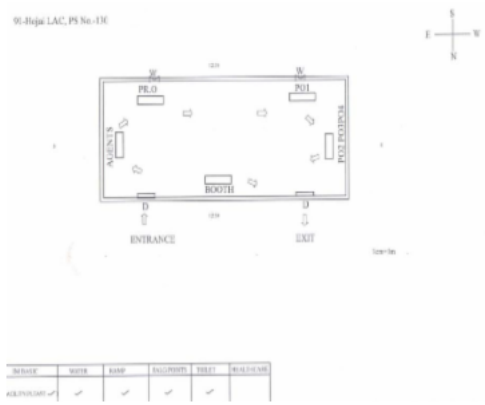

নিৰ্বাচক পঞ্জীয়ন বিষয়াৰ স্বাক্ষৰ

Nazri Naksha

Google Map View

Polling Station Building Front View

ভোটগ্রহন কেন্দ্ৰৰ সন্মুখৰ দৃশ্য

Cad View

Key MAP View

1 নাম : দিপক মহলি পিতাৰ নাম: বামসিং মহলি ঘৰ নং : 1 বয়স : 51 লিঙ্গ : পুৰুষ	CBD1556781 ফটো উপলব্ধ	2 নাম : সাবিত্ৰী দেবী স্বামীৰ নাম: বিৰমনি সিংহ ঘৰ নং : 3 বয়স : 67 লিঙ্গ : মহিলা	CBD7734885 ফটো উপলব্ধ	3 নাম : পৰন কুমাৰ বা পিতাৰ নাম: বিজয় নাথ বা ঘৰ নং : 5 বয়স : 52 লিঙ্গ : পুৰুষ	CBD7942509 ফটো উপলব্ধ
4 নাম : প্ৰভাবতী দেবী স্বামীৰ নাম: বামৰতাৰ ভগত ঘৰ নং : 7 বয়স : 53 লিঙ্গ : মহিলা	CBD1191726 ফটো উপলব্ধ	5 নাম : বিশাল ভগত মাতৃৰ নাম: প্ৰভাবতী দেবী দেবী ঘৰ নং : 7 বয়স : 22 লিঙ্গ : পুৰুষ	CBD3554490 ফটো উপলব্ধ	6 নাম : সৰস্বতী কৰ্মকাৰ স্বামীৰ নাম: অতুল কৰ্মকাৰ ঘৰ নং : 26 বয়স : 41 লিঙ্গ : মহিলা	CBD0006477 ফটো উপলব্ধ
7 নাম : নাৰায়ণ কৰ্মকাৰ পিতাৰ নাম: অতুল কৰ্মকাৰ ঘৰ নং : 26 বয়স : 20 লিঙ্গ : পুৰুষ	CUE0125278 ফটো উপলব্ধ	8 নাম : বিষ্ণু ভগত পিতাৰ নাম: নাগেশ্বৰ ভগত ঘৰ নং : 28 বয়স : 47 লিঙ্গ : পুৰুষ	CBD1191680 ফটো উপলব্ধ	9 নাম : সুনিতা ভগত স্বামীৰ নাম: বিষ্ণু ভগত ঘৰ নং : 28 বয়স : 33 লিঙ্গ : মহিলা	CBD0082586 ফটো উপলব্ধ
10 নাম : ঙানথৈবা সিংহ মাতৃৰ নাম: বুধ সিংহ ঘৰ নং : 32 বয়স : 24 লিঙ্গ : পুৰুষ	CBD3434206 ফটো উপলব্ধ	11 নাম : মান্ধী ঘোষ স্বামীৰ নাম: সুবল ঘোষ ঘৰ নং : 36 বয়স : 40 লিঙ্গ : মহিলা	DYB1118441 ফটো উপলব্ধ	S 12 নাম : মনোৰমা দেবী পিতাৰ নাম: থানিম সিংহ ঘৰ নং : 40 বয়স : 21 লিঙ্গ : মহিলা	CBD2767481 ফটো উপলব্ধ
E 13 নাম : বামসৰিখ চৌহান পিতাৰ নাম: বামযতন চৌহান ঘৰ নং : 81 বয়স : 78 লিঙ্গ : পুৰুষ	TVG0868414 ফটো উপলব্ধ	14 নাম : সঞ্জয় চৌহান পিতাৰ নাম: বামসৰিখ চৌহান ঘৰ নং : 81 বয়স : 39 লিঙ্গ : পুৰুষ	HKY2130615 ফটো উপলব্ধ	15 নাম : কমল বেজবৰুৱা পিতাৰ নাম: ভোলাৰাম বেজবৰুৱা ঘৰ নং : 43 বয়স : 50 লিঙ্গ : পুৰুষ	DBH2235612 ফটো উপলব্ধ
16 নাম : ৰাজ যাদব মাতৃৰ নাম: কমলা দেবী ঘৰ নং : 85 বয়স : 32 লিঙ্গ : পুৰুষ	CBD0718833 ফটো উপলব্ধ	17 নাম : মুনী দেবী মাতৃৰ নাম: কমলা দেবী ঘৰ নং : 85 বয়স : 30 লিঙ্গ : মহিলা	CBD0726265 ফটো উপলব্ধ	18 নাম : সৰ্বিতা চৌহান স্বামীৰ নাম: জান্শেজৰ চৌহান ঘৰ নং : 51 বয়স : 31 লিঙ্গ : মহিলা	CBD3381563 ফটো উপলব্ধ
19 নাম : দিপক চৌধুৰী পিতাৰ নাম: কমল চৌধুৰী ঘৰ নং : 55 বয়স : 24 লিঙ্গ : পুৰুষ	CBD3422227 ফটো উপলব্ধ	20 নাম : সীতা কুমাৰী পিতাৰ নাম: ৰাজনাথ চৌহান ঘৰ নং : 55 বয়স : 26 লিঙ্গ : মহিলা	CBD0649673 ফটো উপলব্ধ	21 নাম : সঞ্জয় কোচ পিতাৰ নাম: নৰেন্দ্ৰ কোচ ঘৰ নং : 62 বয়স : 37 লিঙ্গ : পুৰুষ	DTK1155324 ফটো উপলব্ধ
22 নাম : সুসিলা কোচ স্বামীৰ নাম: সঞ্জয় কোচ ঘৰ নং : 62 বয়স : 34 লিঙ্গ : মহিলা	CUE0065029 ফটো উপলব্ধ	23 নাম : শীলা চৌহান পিতাৰ নাম: সুভায় চৌহান ঘৰ নং : 69 বয়স : 29 লিঙ্গ : মহিলা	JRF2393035 ফটো উপলব্ধ	24 নাম : নবচন্দ্ৰ সিংহ পিতাৰ নাম: নীলমনি সিংহ ঘৰ নং : 70 বয়স : 54 লিঙ্গ : পুৰুষ	MRR7235305 ফটো উপলব্ধ
25 নাম : বিমলৈ দেবী স্বামীৰ নাম: নবচন্দ্ৰ সিংহ ঘৰ নং : 70 বয়স : 52 লিঙ্গ : মহিলা	CBD1678735 ফটো উপলব্ধ	26 নাম : সন্তোষ চৌহান পিতাৰ নাম: ননকা চৌহান ঘৰ নং : 99 বয়স : 25 লিঙ্গ : পুৰুষ	CBD0623512 ফটো উপলব্ধ	27 নাম : সঞ্জিতা চৌহান স্বামীৰ নাম: সন্তোষ চৌহান ঘৰ নং : 97 বয়স : 22 লিঙ্গ : মহিলা	CBD2806511 ফটো উপলব্ধ
28 নাম : চন্দ্ৰীক চৌহান পিতাৰ নাম: হিৰালাল চৌহান ঘৰ নং : 97 খ বয়স : 50 লিঙ্গ : পুৰুষ	JRF2338945 ফটো উপলব্ধ	29 নাম : শকুন্তলা ৰবিদাস স্বামীৰ নাম: প্ৰদীপ ৰবিদাস ঘৰ নং : 98 বয়স : 32 লিঙ্গ : মহিলা	CBD0099549 ফটো উপলব্ধ	30 নাম : প্ৰদীপ ৰবিদাস পিতাৰ নাম: গেন্দী ৰবিদাস ঘৰ নং : 98 বয়স : 31 লিঙ্গ : পুৰুষ	CBD6642462 ফটো উপলব্ধ