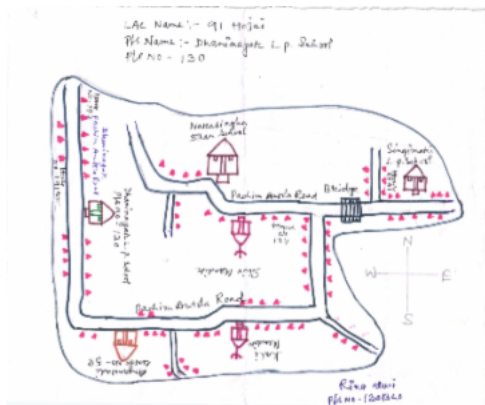

Nazri Naksha