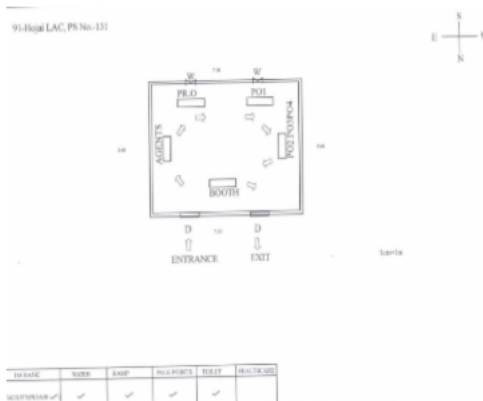

নিৰ্বাচক পঞ্জীয়ন বিষয়াৰ স্বাক্ষৰ

Nazri Naksha

Google Map View

Polling Station Building Front View

ভোটগ্ৰহন কেন্দ্ৰৰ সন্মুখৰ দৃশ্য

Cad View

Key MAP View

1 নাম : অজয় চন্দ্ৰ দাস পিতাৰ নাম: দিলীপ কুমাৰ দাস ঘৰ নং : 1 বয়স : 41 লিঙ্গ : পুৰুষ	CBD1184583 ফটো উপলব্ধ	2 নাম : জীবন দাস পিতাৰ নাম: জ্ঞানেন্দ্ৰ দাস ঘৰ নং : 2 বয়স : 77 লিঙ্গ : পুৰুষ	CBD1184594 ফটো উপলব্ধ	3 নাম : সুমিত্ৰা দাস স্বামীৰ নাম: জীবন দাস ঘৰ নং : 2 বয়স : 67 লিঙ্গ : মহিলা	CBD1184618 ফটো উপলব্ধ
4 নাম : বাকেশ দাস পিতাৰ নাম: জীৱন দাস ঘৰ নং : 2 বয়স : 28 লিঙ্গ : পুৰুষ	CBD0116376 ফটো উপলব্ধ	#2 5 নাম : মনু দাস পিতাৰ নাম: আকাশ দাস ঘৰ নং : 02 বয়স : 22 লিঙ্গ : পুৰুষ	CBD2798585 ফটো উপলব্ধ	6 নাম : বিশাখা দাস স্বামীৰ নাম: বাকেশ দাস ঘৰ নং : 02 বয়স : 21 লিঙ্গ : মহিলা	CBD2803237 ফটো উপলব্ধ
7 নাম : ৰামজিত চৌহান পিতাৰ নাম: দুই চৌহান ঘৰ নং : 0 বয়স : 72 লিঙ্গ : পুৰুষ	CBD1184652 ফটো উপলব্ধ	8 নাম : উগ্রসিং চৌহান পিতাৰ নাম: ৰামজিত চৌহান ঘৰ নং : 0 বয়স : 50 লিঙ্গ : পুৰুষ	CBD1184674 ফটো উপলব্ধ	9 নাম : হীৰাঝাৰি দেবী স্বামীৰ নাম: উগ্রসিং চৌহান ঘৰ নং : 0 বয়স : 44 লিঙ্গ : মহিলা	CBD1184685 ফটো উপলব্ধ
10 নাম : সুবল দাস পিতাৰ নাম: অনিল দাস ঘৰ নং : 8 বয়স : 57 লিঙ্গ : পুৰুষ	CBD1184696 ফটো উপলব্ধ	11 নাম : সাধনা দাস স্বামীৰ নাম: সুবল দাস ঘৰ নং : 8 বয়স : 50 লিঙ্গ : মহিলা	CBD1184709 ফটো উপলব্ধ	12 নাম : অজয় দাস পিতাৰ নাম: সুবল দাস ঘৰ নং : 8 বয়স : 26 লিঙ্গ : পুৰুষ	CBD0447086 ফটো উপলব্ধ
13 নাম : বিজয় দাস পিতাৰ নাম: সুবল দাস ঘৰ নং : 8 বয়স : 26 লিঙ্গ : পুৰুষ	CBD0652412 ফটো উপলব্ধ	14 নাম : সঞ্জয় দাস পিতাৰ নাম: সুবল দাস ঘৰ নং : 8 বয়স : 25 লিঙ্গ : পুৰুষ	CBD0613539 ফটো উপলব্ধ	15 নাম : ধনঞ্জয় দাশ পিতাৰ নাম: সুবল দাশ ঘৰ নং : 4 বয়স : 22 লিঙ্গ : পুৰুষ	CBD2763902 ফটো উপলব্ধ
16 নাম : অধেশ চৌহান পিতাৰ নাম: চন্দ্ৰমা চৌহান ঘৰ নং : 4 ও গ বয়স : 41 লিঙ্গ : পুৰুষ	CBD1186329 ফটো উপলব্ধ	17 নাম : ৰুক্মিণী দেবী স্বামীৰ নাম: ৰাম চন্দ্ৰ চৌহান ঘৰ নং : 5 বয়স : 62 লিঙ্গ : মহিলা	CBD1184710 ফটো উপলব্ধ	18 নাম : চম্পালাল চৌহান পিতাৰ নাম: ৰাম চন্দ্ৰ চৌহান ঘৰ নং : 5 বয়স : 54 লিঙ্গ : পুৰুষ	CBD1184721 ফটো উপলব্ধ
19 নাম : বংশীলাল চৌহান পিতাৰ নাম: ৰাম চন্দ্ৰ চৌহান ঘৰ নং : 5 বয়স : 52 লিঙ্গ : পুৰুষ	CBD1184732 ফটো উপলব্ধ	20 নাম : মীৰা দেবী স্বামীৰ নাম: চম্পালাল চৌহান ঘৰ নং : 5 বয়স : 50 লিঙ্গ : মহিলা	CBD1184754 ফটো উপলব্ধ	21 নাম : লচমীনিয়া দেবী স্বামীৰ নাম: বংশীলাল চৌহান ঘৰ নং : 5 বয়স : 45 লিঙ্গ : মহিলা	CBD1184765 ফটো উপলব্ধ
22 নাম : শংকৰ চৌহান পিতাৰ নাম: ৰাম চন্দ্ৰ চৌহান ঘৰ নং : 4 বয়স : 44 লিঙ্গ : পুৰুষ	CBD1184743 ফটো উপলব্ধ	#2 23 নাম : কৃষ্ণা ভগত পিতাৰ নাম: নাগেশ্বৰ ভগত ঘৰ নং : 6 বয়স : 54 লিঙ্গ : পুৰুষ	CBD1191679 ফটো উপলব্ধ	24 নাম : ৰাজু দাস পিতাৰ নাম: গোপাল দাস ঘৰ নং : 0 বয়স : 48 লিঙ্গ : পুৰুষ	CBD1184776 ফটো উপলব্ধ
25 নাম : ৰাধাবালা দাস স্বামীৰ নাম: ৰাজু দাস ঘৰ নং : 6 বয়স : 44 লিঙ্গ : মহিলা	CBD1184787 ফটো উপলব্ধ	26 নাম : বিপুল দাস পিতাৰ নাম: ৰাজু দাস ঘৰ নং : 6 বয়স : 30 লিঙ্গ : পুৰুষ	CBD0236869 ফটো উপলব্ধ	27 নাম : লক্ষীচন চৌহান পিতাৰ নাম: কৃষ্ণা চৌহান ঘৰ নং : 6 বয়স : 29 লিঙ্গ : পুৰুষ	CBD1193960 ফটো উপলব্ধ
28 নাম : লক্ষী দাস চৌধুৰী পিতাৰ নাম: সন্তোষ চৌধুৰী ঘৰ নং : 6 বয়স : 28 লিঙ্গ : মহিলা	CBD0652784 ফটো উপলব্ধ	#2 29 নাম : বিকাশ ভগত পিতাৰ নাম: কৃষ্ণা ভগত ঘৰ নং : 6 বয়স : 22 লিঙ্গ : পুৰুষ	CBD3488079 ফটো উপলব্ধ	30 নাম : জিত দাস পিতাৰ নাম: উত্তম দাস ঘৰ নং : 6 ক বয়স : 22 লিঙ্গ : পুৰুষ	CUE0033787 ফটো উপলব্ধ