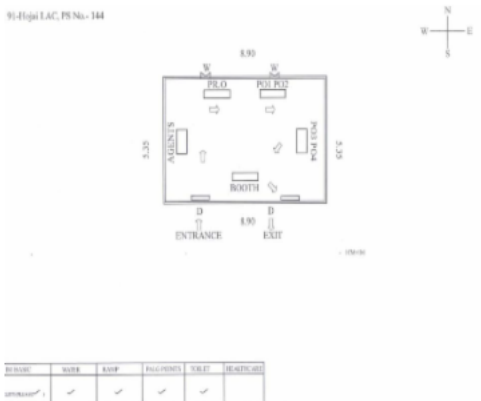

Nazri Naksha

Google Map View

Polling Station Building Front View

ভোটগ্ৰন্থন কেন্দ্ৰৰ সন্মুখৰ দৃশ্য

Cad View

Key MAP View