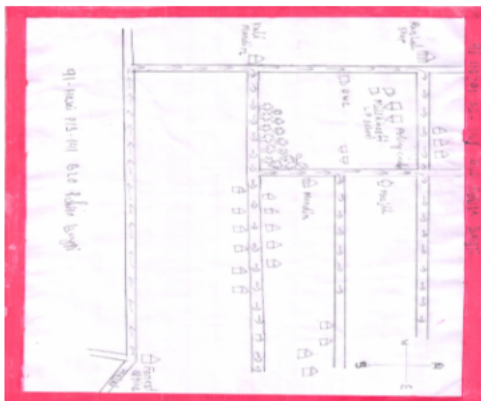

Nazri Naksha