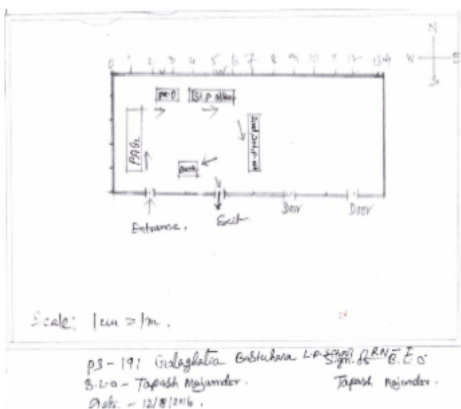

নিৰ্বাচক পঞ্জীয়ন বিষয়াৰ স্বাক্ষৰ

Nazri Naksha

Google Map View

Polling Station Building Front View

ভোটগ্ৰহন কেন্দ্ৰৰ সন্মুখৰ দৃশ্য

Cad View

Key MAP View

1 নাম : বিদ্যাসাগৰ চৌহান পিতাৰ নাম: জয়া চৌহান ঘৰ নং : 1 বয়স : 62 লিঙ্গ : পুৰুষ	CBD1254586 ফটো উপলব্ধ	2 নাম : বনু চৌহান অন্যান্য: সশীলা দেবী ঘৰ নং : 01 বয়স : 57 লিঙ্গ : মহিলা	CUE0072983 ফটো উপলব্ধ	3 নাম : নগেন্দ্ৰ চৌহান পিতাৰ নাম: জয়া চৌহান ঘৰ নং : 1 বয়স : 57 লিঙ্গ : পুৰুষ	CBD1254611 ফটো উপলব্ধ
4 নাম : সশীলা দেবী স্বামীৰ নাম: বিদ্যাসাগৰ চৌহান ঘৰ নং : 1 বয়স : 54 লিঙ্গ : মহিলা	CBD1254600 ফটো উপলব্ধ	5 নাম : জানকী দেবী স্বামীৰ নাম: নগেন্দ্ৰ চৌহান ঘৰ নং : 1 বয়স : 50 লিঙ্গ : মহিলা	CBD1254622 ফটো উপলব্ধ	6 নাম : বামনাৰায়ন চৌহান পিতাৰ নাম: জয়া চৌহান ঘৰ নং : 1 বয়স : 47 লিঙ্গ : পুৰুষ	CBD1254633 ফটো উপলব্ধ
7 নাম : বামনিবাস চৌহান পিতাৰ নাম: জয়া চৌহান ঘৰ নং : 1 বয়স : 44 লিঙ্গ : পুৰুষ	CBD1254644 ফটো উপলব্ধ	8 নাম : আৰাগাল চৌহান পিতাৰ নাম: জয়া চৌহান ঘৰ নং : 1 বয়স : 42 লিঙ্গ : পুৰুষ	CBD1254655 ফটো উপলব্ধ	9 নাম : ছোটেলাল চৌহান পিতাৰ নাম: জয়া চৌহান ঘৰ নং : 1 বয়স : 38 লিঙ্গ : পুৰুষ	CBD1254677 ফটো উপলব্ধ
10 নাম : কৌশল চৌহান পিতাৰ নাম: জয়া চৌহান ঘৰ নং : 1 বয়স : 37 লিঙ্গ : পুৰুষ	CBD1254666 ফটো উপলব্ধ	11 নাম : নিলম দেবী স্বামীৰ নাম: আৰাগাল চৌহান ঘৰ নং : 1 বয়স : 31 লিঙ্গ : মহিলা	CBD0724674 ফটো উপলব্ধ	12 নাম : দুৰ্গাৱতী কুমাৰী চৌহান স্বামীৰ নাম: বামনিবাস চৌহান ঘৰ নং : 1 বয়স : 30 লিঙ্গ : মহিলা	CBD0000596 ফটো উপলব্ধ
13 নাম : সজিতা কুমাৰী চৌহান পিতাৰ নাম: বিদ্যাসাগৰ চৌহান ঘৰ নং : 1 বয়স : 29 লিঙ্গ : মহিলা	CBD0000638 ফটো উপলব্ধ	14 নাম : ৰাধিকা দেবী স্বামীৰ নাম: ছোটেলাল চৌহান ঘৰ নং : 1 বয়স : 27 লিঙ্গ : মহিলা	CBD0743591 ফটো উপলব্ধ	15 নাম : ধনজিত চৌহান পিতাৰ নাম: নগেন্দ্ৰ চৌহান ঘৰ নং : 1 বয়স : 23 লিঙ্গ : পুৰুষ	CBD2799799 ফটো উপলব্ধ
16 নাম : সঞ্জীৱ চৌহান পিতাৰ নাম: বিদ্যাসাগৰ চৌহান ঘৰ নং : 1 বয়স : 21 লিঙ্গ : পুৰুষ	CBD0001107 ফটো উপলব্ধ	17 নাম : সহদেই দেবী স্বামীৰ নাম: নাৰায়ন চৌহান ঘৰ নং : 2 বয়স : 77 লিঙ্গ : মহিলা	CBD1254724 ফটো উপলব্ধ	E 18 নাম : লক্ষন চৌহান পিতাৰ নাম: নাৰায়ন চৌহান ঘৰ নং : 2 বয়স : 50 লিঙ্গ : পুৰুষ	CBD1254688 ফটো উপলব্ধ
19 নাম : ধনপত্ৰাম চৌহান পিতাৰ নাম: নাৰায়ন চৌহান ঘৰ নং : 2 বয়স : 48 লিঙ্গ : পুৰুষ	CBD1254702 ফটো উপলব্ধ	20 নাম : বুঢ়ীয়া দেবী স্বামীৰ নাম: লক্ষন চৌহান ঘৰ নং : 2 বয়স : 47 লিঙ্গ : মহিলা	CBD1254699 ফটো উপলব্ধ	21 নাম : লচিয়া দেবী স্বামীৰ নাম: ধনপত্ৰ চৌহান ঘৰ নং : 2 বয়স : 42 লিঙ্গ : মহিলা	CBD1254713 ফটো উপলব্ধ
22 নাম : সিতাৰাম চৌহান পিতাৰ নাম: নাৰায়ন চৌহান ঘৰ নং : 2 বয়স : 33 লিঙ্গ : পুৰুষ	CBD0340620 ফটো উপলব্ধ	23 নাম : মধু চৌহান স্বামীৰ নাম: সিতাৰাম চৌহান ঘৰ নং : 02 বয়স : 24 লিঙ্গ : মহিলা	CUE0136887 ফটো উপলব্ধ	24 নাম : কুকি দেবী স্বামীৰ নাম: বিশ্বনাথ চৌহান ঘৰ নং : 0 বয়স : 82 লিঙ্গ : মহিলা	CBD1254735 ফটো উপলব্ধ
25 নাম : জয়ৰাম চৌহান পিতাৰ নাম: বিশ্বনাথ চৌহান ঘৰ নং : 0 বয়স : 52 লিঙ্গ : পুৰুষ	CBD1254746 ফটো উপলব্ধ	26 নাম : ভোলা চৌহান পিতাৰ নাম: বিশ্বনাথ চৌহান ঘৰ নং : 0 বয়স : 48 লিঙ্গ : পুৰুষ	CBD1254768 ফটো উপলব্ধ	27 নাম : ফুলবা দেবী স্বামীৰ নাম: জয়ৰাম চৌহান ঘৰ নং : 0 বয়স : 47 লিঙ্গ : মহিলা	CBD1254757 ফটো উপলব্ধ
28 নাম : ফুলবাৰিয়া দেবী স্বামীৰ নাম: ভোলা চৌহান ঘৰ নং : 0 বয়স : 45 লিঙ্গ : মহিলা	CBD1254779 ফটো উপলব্ধ	29 নাম : মুন্না চৌহান পিতাৰ নাম: বিশ্বনাথ চৌহান ঘৰ নং : 0 বয়স : 40 লিঙ্গ : পুৰুষ	CBD1254780 ফটো উপলব্ধ	30 নাম : সুনিতা কুমাৰী পিতাৰ নাম: ভোলা চৌহান ঘৰ নং : 3 বয়স : 23 লিঙ্গ : মহিলা	CUE0161133 ফটো উপলব্ধ