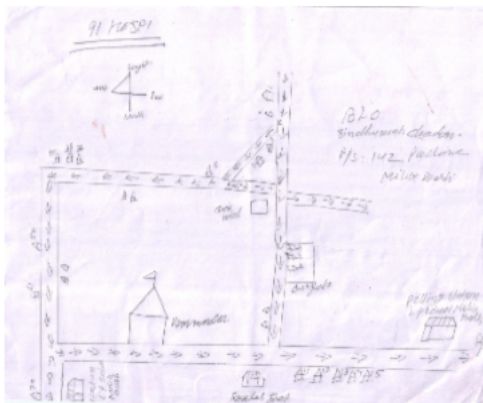

নিৰ্বাচক পঞ্জীয়ন বিষয়াৰ স্বাক্ষৰ

Nazri Naksha

Google Map View

Polling Station Building Front View

ভোটগ্ৰহন কেন্দ্ৰৰ সন্মুখৰ দৃশ্য

Cad View

Key MAP View

1 নাম : কুবান উদ্দিন আনচাৰি পিতাৰ নাম: সবদুল আনছাৰী ঘৰ নং : 1 বয়স : 75 লিঙ্গ : পুৰুষ	CBD1264568 ফটো উপলব্ধ	2 নাম : মকিনা বেগম স্বামীৰ নাম: কুবান উদ্দিন আনছাৰী ঘৰ নং : 1 বয়স : 72 লিঙ্গ : মহিলা	CBD1264579 ফটো উপলব্ধ	R 3 নাম : জাহাঙ্গীৰ আনছাৰী পিতাৰ নাম: সবদুল আনছাৰী ঘৰ নং : 1 বয়স : 64 লিঙ্গ : পুৰুষ	CBD1264591 ফটো উপলব্ধ
R 4 নাম : মহলাদল বেগম স্বামীৰ নাম: জাহাঙ্গীৰ আনছাৰী ঘৰ নং : 1 বয়স : 62 লিঙ্গ : মহিলা	CBD1264604 ফটো উপলব্ধ	5 নাম : ইব্রাহিম আনছাৰী পিতাৰ নাম: সবদুল আনছাৰী ঘৰ নং : 1 বয়স : 62 লিঙ্গ : পুৰুষ	CBD1264626 ফটো উপলব্ধ	6 নাম : জলেখা বেগম স্বামীৰ নাম: ইব্রাহিম আনছাৰী ঘৰ নং : 1 বয়স : 60 লিঙ্গ : মহিলা	CBD1264637 ফটো উপলব্ধ
7 নাম : আকবৰ আনছাৰী পিতাৰ নাম: কুবান উদ্দিন আনছাৰী ঘৰ নং : 1 বয়স : 45 লিঙ্গ : পুৰুষ	CBD1264580 ফটো উপলব্ধ	R 8 নাম : মমতাজ আনছাৰী পিতাৰ নাম: জাহাঙ্গীৰ আনছাৰী ঘৰ নং : 1 বয়স : 43 লিঙ্গ : পুৰুষ	CBD1264615 ফটো উপলব্ধ	9 নাম : বহমত আনছাৰী পিতাৰ নাম: ইব্রাহিম আনছাৰী ঘৰ নং : 1 বয়স : 42 লিঙ্গ : পুৰুষ	CBD1264648 ফটো উপলব্ধ
10 নাম : আখতাৰ আনচাৰি পিতাৰ নাম: কুবান উদ্দিন আনছাৰী ঘৰ নং : 1 বয়স : 38 লিঙ্গ : পুৰুষ	CBD1274471 ফটো উপলব্ধ	11 নাম : বুশানতাৰা খাতুন স্বামীৰ নাম: আকবৰ অনসাৰী ঘৰ নং : 1 বয়স : 36 লিঙ্গ : মহিলা	CBD0705046 ফটো উপলব্ধ	12 নাম : সবা প্ৰবীন স্বামীৰ নাম: রহমত আনসারি ঘৰ নং : 1 বয়স : 35 লিঙ্গ : মহিলা	CBD0744482 ফটো উপলব্ধ
13 নাম : আচগৰ আনচাৰি পিতাৰ নাম: কুবান উদ্দিন আনচাৰি ঘৰ নং : 1 বয়স : 33 লিঙ্গ : পুৰুষ	CBD1274551 ফটো উপলব্ধ	14 নাম : আহমেদ আনছাৰী পিতাৰ নাম: ইব্রাহিম আনছাৰী ঘৰ নং : 1 বয়স : 31 লিঙ্গ : পুৰুষ	CBD0017273 ফটো উপলব্ধ	15 নাম : খয়েরুন নীশা স্বামীৰ নাম: আহমেদ আনসারি ঘৰ নং : 1 বয়স : 30 লিঙ্গ : মহিলা	CBD0744441 ফটো উপলব্ধ
16 নাম : মুবাৰক আনচাৰী পিতাৰ নাম: ইব্রাহিম আনচাৰী ঘৰ নং : 1 বয়স : 26 লিঙ্গ : পুৰুষ	CBD0345140 ফটো উপলব্ধ	17 নাম : অজুদীন অনসাৰী পিতাৰ নাম: ইব্রাহিম অনসাৰী ঘৰ নং : 1 বয়স : 26 লিঙ্গ : পুৰুষ	CBD3359403 ফটো উপলব্ধ	18 নাম : ৰাজিয়া খাতুন স্বামীৰ নাম: অখতিৰ আনসাৰী ঘৰ নং : 1 বয়স : 26 লিঙ্গ : মহিলা	CBD0586131 ফটো উপলব্ধ
19 নাম : ৰোশন তাৰা স্বামীৰ নাম: মুবাৰক ঘৰ নং : 1 বয়স : 23 লিঙ্গ : মহিলা	CUE0072389 ফটো উপলব্ধ	20 নাম : জয়নুল বেগম স্বামীৰ নাম: ইচ্ছালাম আনছাৰী ঘৰ নং : 2 বয়স : 72 লিঙ্গ : মহিলা	CBD1264671 ফটো উপলব্ধ	21 নাম : ইসৰাফুল অনসাৰী পিতাৰ নাম: ইচ্ছালাম আনছাৰী ঘৰ নং : 2 বয়স : 35 লিঙ্গ : পুৰুষ	CBD1264682 ফটো উপলব্ধ
22 নাম : চাহজাহান নেছা স্বামীৰ নাম: ইচ্ছাফুল আনছাৰী ঘৰ নং : 2 বয়স : 31 লিঙ্গ : মহিলা	CBD3503786 ফটো উপলব্ধ	R 23 নাম : তয়ৰুন নেছা পিতাৰ নাম: ইচ্ছালাম আনছাৰী ঘৰ নং : 2 বয়স : 27 লিঙ্গ : মহিলা	CBD00116798 ফটো উপলব্ধ	R 24 নাম : সুমিত্ৰা কুমাৰী পিতাৰ নাম: সুদৰ্শন যাদৱ ঘৰ নং : 3 বয়স : 36 লিঙ্গ : মহিলা	CBD0017274 ফটো উপলব্ধ
25 নাম : কিৰন দেৱী স্বামীৰ নাম: ৰাজকুমাৰ যাদব ঘৰ নং : 3 বয়স : 33 লিঙ্গ : মহিলা	CBD1274255 ফটো উপলব্ধ	26 নাম : চন্দ্ৰশেখৰ যাদব পিতাৰ নাম: উত্তম কুমাৰ যাদব ঘৰ নং : 3 বয়স : 24 লিঙ্গ : পুৰুষ	CBD3432473 ফটো উপলব্ধ	27 নাম : সুদৰ্শন যাদব পিতাৰ নাম: গুলি যাদৱ ঘৰ নং : 3 বয়স : 82 লিঙ্গ : পুৰুষ	CBD1264693 ফটো উপলব্ধ
28 নাম : উত্তম কুমাৰ যাদৱ পিতাৰ নাম: সুদৰ্শন যাদৱ ঘৰ নং : 3 বয়স : 54 লিঙ্গ : পুৰুষ	CBD1264717 ফটো উপলব্ধ	29 নাম : অশোক কুমাৰ যাদব পিতাৰ নাম: সুদৰ্শন যাদৱ ঘৰ নং : 3 বয়স : 53 লিঙ্গ : পুৰুষ	CBD1264739 ফটো উপলব্ধ	30 নাম : জ্যোতি দেৱী স্বামীৰ নাম: উত্তম কুমাৰ যাদব ঘৰ নং : 3 বয়স : 47 লিঙ্গ : মহিলা	CBD1264728 ফটো উপলব্ধ