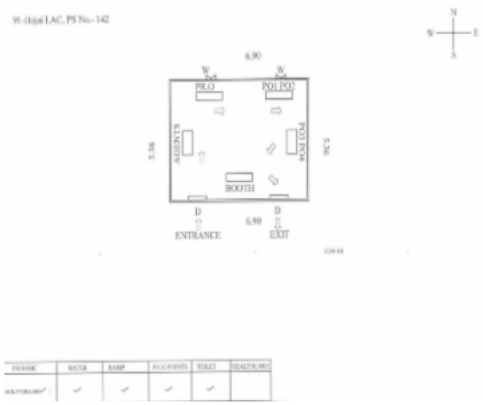

নিৰ্বাচক পঞ্জীয়ন বিষয়াৰ স্বাক্ষৰ

Nazri Naksha

Google Map View

Polling Station Building Front View

ভোটগ্ৰহন কেন্দ্ৰৰ সন্মুখৰ দৃশ্য

Cad View

Key MAP View

1 নাম : কুবান উদ্দিন আনচাৰি পিতাৰ নাম: সবদুল আনছাৰী ঘৰ নং : 1 বয়স : 75 লিঙ্গ : পুৰুষ	CBD1264568 ফটো উপলব্ধ	2 নাম : মকিনা বেগম স্বামীৰ নাম: কুবান উদ্দিন আনছাৰী ঘৰ নং : 1 বয়স : 72 লিঙ্গ : মহিলা	CBD1264579 ফটো উপলব্ধ	R 3 নাম : জাহাঙ্গীৰ আনছাৰী পিতাৰ নাম: সবদুল আনছাৰী ঘৰ নং : 1 বয়স : 64 লিঙ্গ : পুৰুষ	CBD1264591 ফটো উপলব্ধ
R 4 নাম : মহলাদল বেগম স্বামীৰ নাম: জাহাঙ্গীৰ আনছাৰী ঘৰ নং : 1 বয়স : 62 লিঙ্গ : মহিলা	CBD1264604 ফটো উপলব্ধ	5 নাম : ইব্রাহিম আনছাৰী পিতাৰ নাম: সবদুল আনছাৰী ঘৰ নং : 1 বয়স : 62 লিঙ্গ : পুৰুষ	CBD1264626 ফটো উপলব্ধ	6 নাম : জলেখা বেগম স্বামীৰ নাম: ইব্রাহিম আনছাৰী ঘৰ নং : 1 বয়স : 60 লিঙ্গ : মহিলা	CBD1264637 ফটো উপলব্ধ
7 নাম : আকবৰ আনছাৰী পিতাৰ নাম: কুবান উদ্দিন আনছাৰী ঘৰ নং : 1 বয়স : 45 লিঙ্গ : পুৰুষ	CBD1264580 ফটো উপলব্ধ	R 8 নাম : মমতাজ আনছাৰী পিতাৰ নাম: জাহাঙ্গীৰ আনছাৰী ঘৰ নং : 1 বয়স : 43 লিঙ্গ : পুৰুষ	CBD1264615 ফটো উপলব্ধ	9 নাম : বহমত আনছাৰী পিতাৰ নাম: ইব্রাহিম আনছাৰী ঘৰ নং : 1 বয়স : 42 লিঙ্গ : পুৰুষ	CBD1264648 ফটো উপলব্ধ
10 নাম : আখতাৰ আনচাৰি পিতাৰ নাম: কুবান উদ্দিন আনছাৰী ঘৰ নং : 1 বয়স : 38 লিঙ্গ : পুৰুষ	CBD1274471 ফটো উপলব্ধ	11 নাম : বুশানতাৰা খাতুন স্বামীৰ নাম: আকবৰ অনসাৰী ঘৰ নং : 1 বয়স : 36 লিঙ্গ : মহিলা	CBD0705046 ফটো উপলব্ধ	12 নাম : সবা প্ৰবীন স্বামীৰ নাম: রহমত আনসারি ঘৰ নং : 1 বয়স : 35 লিঙ্গ : মহিলা	CBD0744482 ফটো উপলব্ধ
13 নাম : আচগৰ আনচাৰি পিতাৰ নাম: কুবান উদ্দিন আনচাৰি ঘৰ নং : 1 বয়স : 33 লিঙ্গ : পুৰুষ	CBD1274551 ফটো উপলব্ধ	14 নাম : আহমেদ আনছাৰী পিতাৰ নাম: ইব্রাহিম আনছাৰী ঘৰ নং : 1 বয়স : 31 লিঙ্গ : পুৰুষ	CBD0017273 ফটো উপলব্ধ	15 নাম : খয়েরুন নীশা স্বামীৰ নাম: আহমেদ আনসারি ঘৰ নং : 1 বয়স : 30 লিঙ্গ : মহিলা	CBD0744441 ফটো উপলব্ধ
16 নাম : মুবাৰক আনচাৰী পিতাৰ নাম: ইব্রাহিম আনচাৰী ঘৰ নং : 1 বয়স : 26 লিঙ্গ : পুৰুষ	CBD0345140 ফটো উপলব্ধ	17 নাম : অজুদীন অনসাৰী পিতাৰ নাম: ইব্রাহিম অনসাৰী ঘৰ নং : 1 বয়স : 26 লিঙ্গ : পুৰুষ	CBD3359403 ফটো উপলব্ধ	18 নাম : ৰাজিয়া খাতুন স্বামীৰ নাম: অখতিৰ আনসাৰী ঘৰ নং : 1 বয়স : 26 লিঙ্গ : মহিলা	CBD0586131 ফটো উপলব্ধ
19 নাম : ৰোশন তাৰা স্বামীৰ নাম: মুবাৰক ঘৰ নং : 1 বয়স : 23 লিঙ্গ : মহিলা	CUE0072389 ফটো উপলব্ধ	20 নাম : জয়নুল বেগম স্বামীৰ নাম: ইচ্ছালাম আনছাৰী ঘৰ নং : 2 বয়স : 72 লিঙ্গ : মহিলা	CBD1264671 ফটো উপলব্ধ	21 নাম : ইসৰাফুল অনসাৰী পিতাৰ নাম: ইচ্ছালাম আনছাৰী ঘৰ নং : 2 বয়স : 35 লিঙ্গ : পুৰুষ	CBD1264682 ফটো উপলব্ধ
22 নাম : চাহজাহান নেছা স্বামীৰ নাম: ইচ্ছাফুল আনছাৰী ঘৰ নং : 2 বয়স : 31 লিঙ্গ : মহিলা	CBD3503786 ফটো উপলব্ধ	R 23 নাম : তয়ৰুন নেছা পিতাৰ নাম: ইচ্ছালাম আনছাৰী ঘৰ নং : 2 বয়স : 27 লিঙ্গ : মহিলা	CBD00116798 ফটো উপলব্ধ	R 24 নাম : সুমিত্ৰা কুমাৰী পিতাৰ নাম: সুদৰ্শন যাদৱ ঘৰ নং : 3 বয়স : 36 লিঙ্গ : মহিলা	CBD0017274 ফটো উপলব্ধ
25 নাম : কিৰন দেৱী স্বামীৰ নাম: ৰাজকুমাৰ যাদব ঘৰ নং : 3 বয়স : 33 লিঙ্গ : মহিলা	CBD1274255 ফটো উপলব্ধ	26 নাম : চন্দ্ৰশেখৰ যাদব পিতাৰ নাম: উত্তম কুমাৰ যাদব ঘৰ নং : 3 বয়স : 24 লিঙ্গ : পুৰুষ	CBD3432473 ফটো উপলব্ধ	27 নাম : সুদৰ্শন যাদব পিতাৰ নাম: গুলি যাদৱ ঘৰ নং : 3 বয়স : 82 লিঙ্গ : পুৰুষ	CBD1264693 ফটো উপলব্ধ
28 নাম : উত্তম কুমাৰ যাদৱ পিতাৰ নাম: সুদৰ্শন যাদৱ ঘৰ নং : 3 বয়স : 54 লিঙ্গ : পুৰুষ	CBD1264717 ফটো উপলব্ধ	29 নাম : অশোক কুমাৰ যাদব পিতাৰ নাম: সুদৰ্শন যাদৱ ঘৰ নং : 3 বয়স : 53 লিঙ্গ : পুৰুষ	CBD1264739 ফটো উপলব্ধ	30 নাম : জ্যোতি দেৱী স্বামীৰ নাম: উত্তম কুমাৰ যাদব ঘৰ নং : 3 বয়স : 47 লিঙ্গ : মহিলা	CBD1264728 ফটো উপলব্ধ