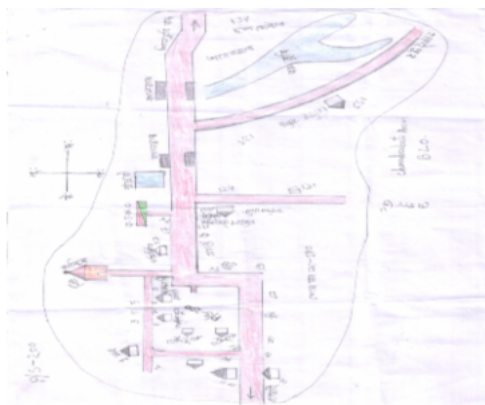

নিৰ্বাচক পঞ্জীয়ন বিষয়াৰ স্বাক্ষৰ

Nazri Naksha

Google Map View

Polling Station Building Front View

ভোটগ্ৰহন কেন্দ্ৰৰ সন্মুখৰ দৃশ্য

Cad View

Key MAP View

1 নাম : ইণ্ডেন সিংহ পিতাৰ নাম: বাবাতন সিংহ ঘৰ নং : ১ বয়স : 58 লিঙ্গ : পুৰুষ	CBD1784561 ফটো উপলব্ধ	2 নাম : কুলবতী দেবী স্বামীৰ নাম: ইণ্ডেন সিংহ ঘৰ নং : ১ বয়স : 43 লিঙ্গ : মহিলা	CBD1784572 ফটো উপলব্ধ	3 নাম : প্ৰীতি দেবী পিতাৰ নাম: টি এইচ ইণ্ডেন সিংহ ঘৰ নং : ০১ বয়স : 23 লিঙ্গ : মহিলা	CBD3413325 ফটো উপলব্ধ
4 নাম : টিএইচ প্ৰিয়বাৰ্তা সিংহ পিতাৰ নাম: টিএইচ ইণ্ডেন সিংহ ঘৰ নং : 1 বয়স : 21 লিঙ্গ : পুৰুষ	CUE0063784 ফটো উপলব্ধ	5 নাম : সাবিত্ৰী দেবী স্বামীৰ নাম: বাস্কা সিংহ ঘৰ নং : ২ বয়স : 63 লিঙ্গ : মহিলা	CBD1784583 ফটো উপলব্ধ	6 নাম : এন মনিসানা সিংহ পিতাৰ নাম: বাস্কা সিংহ ঘৰ নং : ২ বয়স : 42 লিঙ্গ : পুৰুষ	CBD1784607 ফটো উপলব্ধ
7 নাম : মনিতন সিংহ পিতাৰ নাম: বাস্কা সিংহ ঘৰ নং : ২ বয়স : 39 লিঙ্গ : পুৰুষ	CBD1784629 ফটো উপলব্ধ	8 নাম : নোংমেকাপমু অজিত সিংহ পিতাৰ নাম: সাবিত্ৰী দেবী ঘৰ নং : ২ বয়স : 32 লিঙ্গ : পুৰুষ	CBD1789635 ফটো উপলব্ধ	9 নাম : ৰমিতা দেবী স্বামীৰ নাম: মনিসানা সিংহ ঘৰ নং : ২ বয়স : 29 লিঙ্গ : মহিলা	CBD0575258 ফটো উপলব্ধ
10 নাম : সৰিতা দেবী স্বামীৰ নাম: মনিতন সিংহ. ঘৰ নং : 2 খ বয়স : 38 লিঙ্গ : মহিলা	CBD1784630 ফটো উপলব্ধ	11 নাম : এন. ইবোতোন সিংহ. পিতাৰ নাম: বাসনা সিংহ. ঘৰ নং : 2 গ বয়স : 34 লিঙ্গ : পুৰুষ	CBD1784652 ফটো উপলব্ধ	12 নাম : কবিতা দেবী স্বামীৰ নাম: ইবোতোন সিংহ ঘৰ নং : 2 গ বয়স : 30 লিঙ্গ : মহিলা	CBD0388488 ফটো উপলব্ধ
13 নাম : মালা দেবী স্বামীৰ নাম: ৰাজেন সিংহ ঘৰ নং : ৩ বয়স : 49 লিঙ্গ : মহিলা	CBD1784674 ফটো উপলব্ধ	14 নাম : ৰঞ্জিতা দেবী স্বামীৰ নাম: অনন্ত সিংহ ঘৰ নং : ৩ বয়স : 39 লিঙ্গ : মহিলা	CBD0723767 ফটো উপলব্ধ	15 নাম : অনন্ত সিংহ পিতাৰ নাম: ৰাজেন সিংহ ঘৰ নং : 3 বয়স : 34 লিঙ্গ : পুৰুষ	CBD0723965 ফটো উপলব্ধ
16 নাম : জয় সিংহ পিতাৰ নাম: য়াইমা সিংহ ঘৰ নং : 8 বয়স : 69 লিঙ্গ : পুৰুষ	CBD1784685 ফটো উপলব্ধ	17 নাম : নঙালৈ দেবী স্বামীৰ নাম: জয়া সিংহ ঘৰ নং : 8 বয়স : 60 লিঙ্গ : মহিলা	CBD1784710 ফটো উপলব্ধ	18 নাম : একাশিনি সিংহ স্বামীৰ নাম: জয়চন্দ্ৰ সিংহ ঘৰ নং : 8 বয়স : 45 লিঙ্গ : মহিলা	CBD0202796 ফটো উপলব্ধ
19 নাম : পূৰ্ণিমা ৰুদ্ৰ পল স্বামীৰ নাম: বাবু সিং ঘৰ নং : ০৪ বয়স : 29 লিঙ্গ : মহিলা	CBD3523008 ফটো উপলব্ধ	20 নাম : জয়চন্দ্ৰ সিংহ পিতাৰ নাম: য়াইমা সিংহ ঘৰ নং : ৪ক বয়স : 57 লিঙ্গ : পুৰুষ	CBD1784709 ফটো উপলব্ধ	21 নাম : চাউতন সিংহ পিতাৰ নাম: ইণ্ডেনজাউ সিংহ ঘৰ নং : ৫ বয়স : 56 লিঙ্গ : পুৰুষ	CBD1784721 ফটো উপলব্ধ
22 নাম : এল একেন্দ্ৰ সিংহ পিতাৰ নাম: চাউতন সিংহ ঘৰ নং : ৫ বয়স : 43 লিঙ্গ : পুৰুষ	CBD1784765 ফটো উপলব্ধ	23 নাম : কাঞ্চন সিংহ স্বামীৰ নাম: একেন্দ্ৰ সিংহ ঘৰ নং : ৫ বয়স : 43 লিঙ্গ : মহিলা	CBD0302612 ফটো উপলব্ধ	24 নাম : বৃংগা সিংহ পিতাৰ নাম: চাউতন সিংহ ঘৰ নং : ৫ক বয়স : 50 লিঙ্গ : পুৰুষ	CBD1784743 ফটো উপলব্ধ
25 নাম : সুনিতা দেবী স্বামীৰ নাম: বৃংগা সিংহ ঘৰ নং : 5 ক বয়স : 45 লিঙ্গ : মহিলা	CBD1784754 ফটো উপলব্ধ	26 নাম : এল বন্দনা দেবী পিতাৰ নাম: বৃংগা সিংহ ঘৰ নং : 5 ক বয়স : 20 লিঙ্গ : মহিলা	CUE0011601 ফটো উপলব্ধ	27 নাম : মলয়া দেবী স্বামীৰ নাম: শিংগাৰী সিংহ ঘৰ নং : ৬ বয়স : 65 লিঙ্গ : মহিলা	CBD1784812 ফটো উপলব্ধ
28 নাম : এচ ছনজিত কুমাৰ সিংহ পিতাৰ নাম: শিংগাৰী সিংহ ঘৰ নং : ৬ বয়স : 43 লিঙ্গ : পুৰুষ	CBD1784834 ফটো উপলব্ধ	29 নাম : এচ ৰঞ্জিত সিংহ পিতাৰ নাম: সালাম শিংগাৰী সিংহ ঘৰ নং : ৬ বয়স : 39 লিঙ্গ : পুৰুষ	CBD1784845 ফটো উপলব্ধ	30 নাম : এল নন্দীতা দেবী স্বামীৰ নাম: এচ সঞ্জিত কুমাৰ সিংহ ঘৰ নং : ৬ বয়স : 34 লিঙ্গ : মহিলা	CBD0467068 ফটো উপলব্ধ