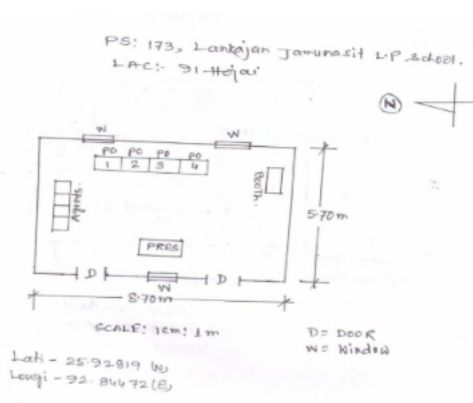

নিৰ্বাচক পঞ্জীয়ন বিষয়াৰ স্বাক্ষৰ

Nazri Naksha

Google Map View

Polling Station Building Front View

ভোটগ্ৰহন কেন্দ্ৰৰ সন্মুখৰ দৃশ্য

Cad View

Key MAP View

1 নাম : প্ৰনব চৰকাৰ পিতাৰ নাম: শংকৰ প্ৰসাদ চৰকাৰ ঘৰ নং : 18 বয়স : 41 লিঙ্গ : পুৰুষ	CBD1975402 ফটো উপলব্ধ	2 নাম : প্ৰণতি সৰকাৰ স্বামীৰ নাম: প্ৰণব সৰকাৰ ঘৰ নং : 18 বয়স : 27 লিঙ্গ : মহিলা	CBD3369212 ফটো উপলব্ধ	S 3 নাম : ফিৰদৌসি বেগম পিতাৰ নাম: আজিজুৰ্ৰ বহমান ঘৰ নং : 22 বয়স : 23 লিঙ্গ : মহিলা	CBD3359577 ফটো উপলব্ধ
4 নাম : ইৰোম বসন্তী দেৱী স্বামীৰ নাম: ইৰোম প্ৰদীপ সিংহ ঘৰ নং : 29 বয়স : 39 লিঙ্গ : মহিলা	CBD1778729 ফটো উপলব্ধ	5 নাম : অনবালা সিংহ স্বামীৰ নাম: সুৰজিত সিংহ ঘৰ নং : 30 বয়স : 41 লিঙ্গ : মহিলা	CBD1961973 ফটো উপলব্ধ	6 নাম : ৰঞ্জিত সিং পিতাৰ নাম: ভদ্ৰ সিংহ ঘৰ নং : 31 বয়স : 39 লিঙ্গ : পুৰুষ	KXM1753920 ফটো উপলব্ধ
7 নাম : বেধু দেৱী স্বামীৰ নাম: ৰনজিত সিং ঘৰ নং : 31 বয়স : 36 লিঙ্গ : মহিলা	KXM1754467 ফটো উপলব্ধ	8 নাম : প্ৰেমীতা দেৱী স্বামীৰ নাম: সুকুমাৰ সিংহ ঘৰ নং : 33 বয়স : 31 লিঙ্গ : মহিলা	CUE0067322 ফটো উপলব্ধ	9 নাম : বিউটা সৰকাৰ স্বামীৰ নাম: বিৰেন সৰকাৰ ঘৰ নং : 34 পাট নো 152 বয়স : 41 লিঙ্গ : মহিলা	CBD8240640 ফটো উপলব্ধ
10 নাম : পায়েল বৈশ্য স্বামীৰ নাম: পনয় বৈশ্য ঘৰ নং : 55 বয়স : 20 লিঙ্গ : মহিলা	CUE0055202 ফটো উপলব্ধ	11 নাম : ৰবিন কুমাৰ পিতাৰ নাম: শৈলেশ সিং ঘৰ নং : 65 বয়স : 25 লিঙ্গ : পুৰুষ	CUE0078733 ফটো উপলব্ধ	12 নাম : পুষ্পাঞ্জলী দেৱী স্বামীৰ নাম: এল বিদ্যাপতি সিংহ ঘৰ নং : 150 বয়স : 45 লিঙ্গ : মহিলা	CBD1787844 ফটো উপলব্ধ
S 13 নাম : সুপৰ্না দাস পিতাৰ নাম: নৱায়ন দাস ঘৰ নং : 152 বয়স : 24 লিঙ্গ : মহিলা	CUE0051409 ফটো উপলব্ধ	14 নাম : দেৱী তাতী স্বামীৰ নাম: প্ৰসেনজিত পাল ঘৰ নং : 153 বয়স : 28 লিঙ্গ : মহিলা	CBD0395756 ফটো উপলব্ধ	15 নাম : কমল দাস পিতাৰ নাম: প্ৰভাত দাস ঘৰ নং : 154 বয়স : 59 লিঙ্গ : পুৰুষ	DTK0006600 ফটো উপলব্ধ
16 নাম : সনজু দাস পিতাৰ নাম: লেফ্ টেনেণ্ট বৰুণ কুমাৰ দাস ঘৰ নং : 154 বয়স : 48 লিঙ্গ : মহিলা	DTK1493352 ফটো উপলব্ধ	17 নাম : প্ৰভু পানীকা পিতাৰ নাম: কোৱৰ পানীকা ঘৰ নং : 155 বয়স : 37 লিঙ্গ : পুৰুষ	CLY1381880 ফটো উপলব্ধ	18 নাম : মীনা পানীকা স্বামীৰ নাম: প্ৰভু পানীকা ঘৰ নং : 155 বয়স : 27 লিঙ্গ : মহিলা	CLY0485169 ফটো উপলব্ধ
19 নাম : কে অঞ্জলি সিংহ স্বামীৰ নাম: মংঙ্গলজীত সিংহ ঘৰ নং : 156 বয়স : 25 লিঙ্গ : মহিলা	CBD0747667 ফটো উপলব্ধ	20 নাম : কালেনজাউ সিংহ পিতাৰ নাম: থাম্বাল সিংহ ঘৰ নং : 156 বয়স : 68 লিঙ্গ : পুৰুষ	CBD0365726 ফটো উপলব্ধ	21 নাম : ইভেনতন দেৱী স্বামীৰ নাম: কালেনজাউ সিংহ ঘৰ নং : 156 বয়স : 65 লিঙ্গ : মহিলা	CBD0365775 ফটো উপলব্ধ
22 নাম : খোইবী দেৱী স্বামীৰ নাম: ধমেন সিংহ ঘৰ নং : 156 বয়স : 40 লিঙ্গ : মহিলা	CBD0706580 ফটো উপলব্ধ	23 নাম : মংঙ্গলজীত সিংহ পিতাৰ নাম: কালেনজাউ সিংহ ঘৰ নং : 156 বয়স : 26 লিঙ্গ : পুৰুষ	CBD0366336 ফটো উপলব্ধ	24 নাম : মেমচা দেৱী পিতাৰ নাম: মনিহাৰ সিংহ ঘৰ নং : 166 বয়স : 34 লিঙ্গ : মহিলা	CBD1564563 ফটো উপলব্ধ
25 নাম : শ্যাম সিংহ পিতাৰ নাম: মংঙ্গল সিংহ ঘৰ নং : 159 বয়স : 35 লিঙ্গ : পুৰুষ	CBD0366948 ফটো উপলব্ধ	26 নাম : পিংকী দেৱী স্বামীৰ নাম: শ্যাম ঘৰ নং : 159 বয়স : 33 লিঙ্গ : মহিলা	CBD0366997 ফটো উপলব্ধ	S 27 নাম : হৰি কুকুট পিতাৰ নাম: বেলাদেউ কুকুট ঘৰ নং : 168 বয়স : 50 লিঙ্গ : পুৰুষ	CBD0367649 ফটো উপলব্ধ
28 নাম : ৰূপা কুকুট স্বামীৰ নাম: হৰি কুকুট ঘৰ নং : 168 বয়স : 34 লিঙ্গ : মহিলা	CBD0367805 ফটো উপলব্ধ	29 নাম : মালতী কুকুট স্বামীৰ নাম: সুজন কুকুট ঘৰ নং : 168 বয়স : 53 লিঙ্গ : মহিলা	CBD1544667 ফটো উপলব্ধ	30 নাম : সুনীল কুকুট পিতাৰ নাম: সুজন কুকুট ঘৰ নং : 168 বয়স : 27 লিঙ্গ : পুৰুষ	CBD0343822 ফটো উপলব্ধ