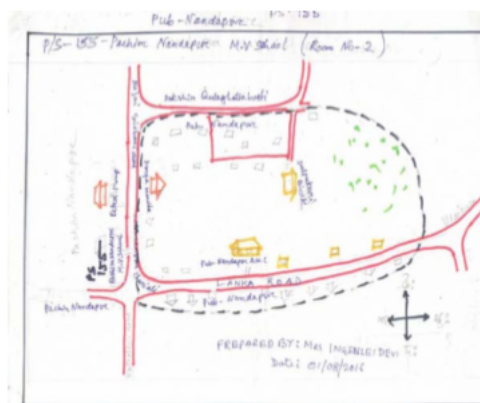

নিৰ্বাচক পঞ্জীয়ন বিষয়াৰ স্বাক্ষৰ

Nazri Naksha

Google Map View

Polling Station Building Front View

ভোটগ্ৰহন কেন্দ্ৰৰ সন্মুখৰ দৃশ্য

Cad View

Key MAP View

1 নাম : প্ৰনব চৰকাৰ পিতাৰ নাম: শংকৰ প্ৰসাদ চৰকাৰ ঘৰ নং : 18 বয়স : 41 লিঙ্গ : পুৰুষ	CBD1975402 ফটো উপলব্ধ	2 নাম : প্ৰণতি সৰকাৰ স্বামীৰ নাম: প্ৰণব সৰকাৰ ঘৰ নং : 18 বয়স : 27 লিঙ্গ : মহিলা	CBD3369212 ফটো উপলব্ধ	S 3 নাম : ফিৰদৌসি বেগম পিতাৰ নাম: আজিজুৰ্ৰ বহমান ঘৰ নং : 22 বয়স : 23 লিঙ্গ : মহিলা	CBD3359577 ফটো উপলব্ধ
4 নাম : ইৰোম বসন্তী দেৱী স্বামীৰ নাম: ইৰোম প্ৰদীপ সিংহ ঘৰ নং : 29 বয়স : 39 লিঙ্গ : মহিলা	CBD1778729 ফটো উপলব্ধ	5 নাম : অনবালা সিংহ স্বামীৰ নাম: সুৰজিত সিংহ ঘৰ নং : 30 বয়স : 41 লিঙ্গ : মহিলা	CBD1961973 ফটো উপলব্ধ	6 নাম : ৰঞ্জিত সিং পিতাৰ নাম: ভদ্ৰ সিংহ ঘৰ নং : 31 বয়স : 39 লিঙ্গ : পুৰুষ	KXM1753920 ফটো উপলব্ধ
7 নাম : বেধু দেৱী স্বামীৰ নাম: ৰনজিত সিং ঘৰ নং : 31 বয়স : 36 লিঙ্গ : মহিলা	KXM1754467 ফটো উপলব্ধ	8 নাম : প্ৰেমীতা দেৱী স্বামীৰ নাম: সুকুমাৰ সিংহ ঘৰ নং : 33 বয়স : 31 লিঙ্গ : মহিলা	CUE0067322 ফটো উপলব্ধ	9 নাম : বিউটা সৰকাৰ স্বামীৰ নাম: বিৰেন সৰকাৰ ঘৰ নং : 34 পাট নো 152 বয়স : 41 লিঙ্গ : মহিলা	CBD8240640 ফটো উপলব্ধ
10 নাম : পায়েল বৈশ্য স্বামীৰ নাম: পনয় বৈশ্য ঘৰ নং : 55 বয়স : 20 লিঙ্গ : মহিলা	CUE0055202 ফটো উপলব্ধ	11 নাম : ৰবিন কুমাৰ পিতাৰ নাম: শৈলেশ সিং ঘৰ নং : 65 বয়স : 25 লিঙ্গ : পুৰুষ	CUE0078733 ফটো উপলব্ধ	12 নাম : পুষ্পাঞ্জলী দেৱী স্বামীৰ নাম: এল বিদ্যাপতি সিংহ ঘৰ নং : 150 বয়স : 45 লিঙ্গ : মহিলা	CBD1787844 ফটো উপলব্ধ
S 13 নাম : সুপৰ্না দাস পিতাৰ নাম: নৱায়ন দাস ঘৰ নং : 152 বয়স : 24 লিঙ্গ : মহিলা	CUE0051409 ফটো উপলব্ধ	14 নাম : দেৱী তাতী স্বামীৰ নাম: প্ৰসেনজিত পাল ঘৰ নং : 153 বয়স : 28 লিঙ্গ : মহিলা	CBD0395756 ফটো উপলব্ধ	15 নাম : কমল দাস পিতাৰ নাম: প্ৰভাত দাস ঘৰ নং : 154 বয়স : 59 লিঙ্গ : পুৰুষ	DTK0006600 ফটো উপলব্ধ
16 নাম : সনজু দাস পিতাৰ নাম: লেফ্ টেনেণ্ট বৰুণ কুমাৰ দাস ঘৰ নং : 154 বয়স : 48 লিঙ্গ : মহিলা	DTK1493352 ফটো উপলব্ধ	17 নাম : প্ৰভু পানীকা পিতাৰ নাম: কোৱৰ পানীকা ঘৰ নং : 155 বয়স : 37 লিঙ্গ : পুৰুষ	CLY1381880 ফটো উপলব্ধ	18 নাম : মীনা পানীকা স্বামীৰ নাম: প্ৰভু পানীকা ঘৰ নং : 155 বয়স : 27 লিঙ্গ : মহিলা	CLY0485169 ফটো উপলব্ধ
19 নাম : কে অঞ্জলি সিংহ স্বামীৰ নাম: মংঙ্গলজীত সিংহ ঘৰ নং : 156 বয়স : 25 লিঙ্গ : মহিলা	CBD0747667 ফটো উপলব্ধ	20 নাম : কালেনজাউ সিংহ পিতাৰ নাম: থাম্বাল সিংহ ঘৰ নং : 156 বয়স : 68 লিঙ্গ : পুৰুষ	CBD0365726 ফটো উপলব্ধ	21 নাম : ইভেনতন দেৱী স্বামীৰ নাম: কালেনজাউ সিংহ ঘৰ নং : 156 বয়স : 65 লিঙ্গ : মহিলা	CBD0365775 ফটো উপলব্ধ
22 নাম : খোইবী দেৱী স্বামীৰ নাম: ধমেন সিংহ ঘৰ নং : 156 বয়স : 40 লিঙ্গ : মহিলা	CBD0706580 ফটো উপলব্ধ	23 নাম : মংঙ্গলজীত সিংহ পিতাৰ নাম: কালেনজাউ সিংহ ঘৰ নং : 156 বয়স : 26 লিঙ্গ : পুৰুষ	CBD0366336 ফটো উপলব্ধ	24 নাম : মেমচা দেৱী পিতাৰ নাম: মনিহাৰ সিংহ ঘৰ নং : 166 বয়স : 34 লিঙ্গ : মহিলা	CBD1564563 ফটো উপলব্ধ
25 নাম : শ্যাম সিংহ পিতাৰ নাম: মংঙ্গল সিংহ ঘৰ নং : 159 বয়স : 35 লিঙ্গ : পুৰুষ	CBD0366948 ফটো উপলব্ধ	26 নাম : পিংকী দেৱী স্বামীৰ নাম: শ্যাম ঘৰ নং : 159 বয়স : 33 লিঙ্গ : মহিলা	CBD0366997 ফটো উপলব্ধ	S 27 নাম : হৰি কুকুট পিতাৰ নাম: বেলাদেউ কুকুট ঘৰ নং : 168 বয়স : 50 লিঙ্গ : পুৰুষ	CBD0367649 ফটো উপলব্ধ
28 নাম : ৰূপা কুকুট স্বামীৰ নাম: হৰি কুকুট ঘৰ নং : 168 বয়স : 34 লিঙ্গ : মহিলা	CBD0367805 ফটো উপলব্ধ	29 নাম : মালতী কুকুট স্বামীৰ নাম: সুজন কুকুট ঘৰ নং : 168 বয়স : 53 লিঙ্গ : মহিলা	CBD1544667 ফটো উপলব্ধ	30 নাম : সুনীল কুকুট পিতাৰ নাম: সুজন কুকুট ঘৰ নং : 168 বয়স : 27 লিঙ্গ : পুৰুষ	CBD0343822 ফটো উপলব্ধ