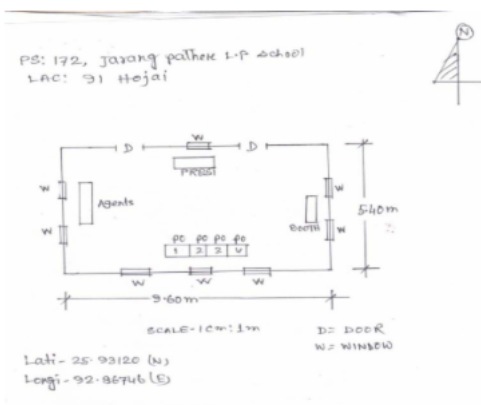

নিৰ্বাচক পঞ্জীয়ন বিষয়াৰ স্বাক্ষৰ

Nazri Naksha

Google Map View

Polling Station Building Front View

ভোটগ্রহন কেন্দ্ৰৰ সন্মুখৰ দৃশ্য

Cad View

Key MAP View

1 নাম : ধৰ্মকান্ত নাথ পিতাৰ নাম: নোবাবৰ নাথ ঘৰ নং : 000 বয়স : 60 লিঙ্গ : পুৰুষ	CBD8144523 ফটো উপলব্ধ	2 নাম : বৰমাশঙ্কৰ পাণ্ডে পিতাৰ নাম: বৰমাশঙ্কৰ পাণ্ডে ঘৰ নং : 1 বয়স : 72 লিঙ্গ : পুৰুষ	CBD1534607 ফটো উপলব্ধ	3 নাম : সীতা পাণ্ডে স্বামীৰ নাম: বৰমাশঙ্কৰ পাণ্ডে ঘৰ নং : 1 বয়স : 61 লিঙ্গ : মহিলা	CBD1534618 ফটো উপলব্ধ
4 নাম : হেমাৱতী দেৱী পিতাৰ নাম: ধনীৰাম সিংহ ঘৰ নং : 1 বয়স : 45 লিঙ্গ : মহিলা	CBD1674642 ফটো উপলব্ধ	5 নাম : কৃষ্ণ পাণ্ডে পিতাৰ নাম: বৰমাশঙ্কৰ পাণ্ডে ঘৰ নং : 1 বয়স : 40 লিঙ্গ : পুৰুষ	CBD1534641 ফটো উপলব্ধ	6 নাম : কামন দেৱনাথ স্বামীৰ নাম: কল্যাণ দেৱনাথ ঘৰ নং : 1 বয়স : 39 লিঙ্গ : মহিলা	CBD1543506 ফটো উপলব্ধ
7 নাম : পতলী পাণ্ডে পিতাৰ নাম: বৰমা শংকৰ পাণ্ডে ঘৰ নং : 1 বয়স : 31 লিঙ্গ : মহিলা	CUE0066613 ফটো উপলব্ধ	8 নাম : আৰতি পাণ্ডে পিতাৰ নাম: বৰমা শংকৰ পাণ্ডে ঘৰ নং : 1 বয়স : 25 লিঙ্গ : মহিলা	CBD3444247 ফটো উপলব্ধ	9 নাম : চম্পা দেৱনাথ স্বামীৰ নাম: মলয় দেৱনাথ ঘৰ নং : 1 বয়স : 32 লিঙ্গ : মহিলা	DTK0009346 ফটো উপলব্ধ
10 নাম : কল্যাণ দেৱনাথ পিতাৰ নাম: হৰেকৃষ্ণ দেৱনাথ ঘৰ নং : 1 বয়স : 43 লিঙ্গ : পুৰুষ	CBD1534583 ফটো উপলব্ধ	11 নাম : মলয় দেৱনাথ পিতাৰ নাম: হৰেকৃষ্ণ দেৱনাথ ঘৰ নং : 1 বয়স : 40 লিঙ্গ : পুৰুষ	CBD1534594 ফটো উপলব্ধ	12 নাম : এল বীৰকুমাৰ সিংহ পিতাৰ নাম: এল বিৰেন সিংহ ঘৰ নং : 2 বয়স : 48 লিঙ্গ : পুৰুষ	CBD1534674 ফটো উপলব্ধ
13 নাম : আল্পনা সিংহ স্বামীৰ নাম: বীৰ কুমাৰ সিংহ ঘৰ নং : 2 বয়স : 46 লিঙ্গ : মহিলা	CBD1534685 ফটো উপলব্ধ	14 নাম : দীক্ষিতা সিংহ পিতাৰ নাম: লৈতাম বিৰ কুমাৰ সিংহ ঘৰ নং : 2 বয়স : 19 লিঙ্গ : মহিলা	CUE0110130 ফটো উপলব্ধ	15 নাম : তম্বা সিংহ পিতাৰ নাম: ভাগ্য সিংহ ঘৰ নং : 3 বয়স : 62 লিঙ্গ : পুৰুষ	CBD1534710 ফটো উপলব্ধ
16 নাম : কুমদিনী দেৱী স্বামীৰ নাম: তম্বা সিংহ ঘৰ নং : 3 বয়স : 53 লিঙ্গ : মহিলা	CBD1534721 ফটো উপলব্ধ	# 17 নাম : মহেশ পাণ্ডে পিতাৰ নাম: বৰমাশংকৰ পাণ্ডে ঘৰ নং : 3 বয়স : 32 লিঙ্গ : পুৰুষ	CBD0767475 ফটো উপলব্ধ	18 নাম : ৰাতনা দেৱী পিতাৰ নাম: বসন্ত সিংহ ঘৰ নং : 03 বয়স : 26 লিঙ্গ : মহিলা	CBD0650572 ফটো উপলব্ধ
19 নাম : কাজল দেৱী পিতাৰ নাম: এল তম্বা সিংহ ঘৰ নং : 3 বয়স : 25 লিঙ্গ : মহিলা	CBD0650747 ফটো উপলব্ধ	20 নাম : ইবেমলৈ দেৱী স্বামীৰ নাম: বসন্ত সিংহ ঘৰ নং : 8 বয়স : 60 লিঙ্গ : মহিলা	CBD1534743 ফটো উপলব্ধ	21 নাম : ৰঞ্জনা দেৱী পিতাৰ নাম: বসন্ত সিংহ ঘৰ নং : 8 বয়স : 29 লিঙ্গ : মহিলা	CBD0523654 ফটো উপলব্ধ
22 নাম : অঞ্জলীনা দেৱী পিতাৰ নাম: বসন্ত সিংহ ঘৰ নং : 4 বয়স : 22 লিঙ্গ : মহিলা	CUE0104216 ফটো উপলব্ধ	23 নাম : কিসন সিংহ পিতাৰ নাম: বসন্ত সিংহ ঘৰ নং : 4 বয়স : 19 লিঙ্গ : পুৰুষ	CUE0104224 ফটো উপলব্ধ	24 নাম : ফাজাতন দেৱী স্বামীৰ নাম: খম্বা সিংহ ঘৰ নং : 5 বয়স : 56 লিঙ্গ : মহিলা	CBD1534765 ফটো উপলব্ধ
25 নাম : খম্বা সিংহ পিতাৰ নাম: ভাগ্য সিংহ ঘৰ নং : 5 বয়স : 55 লিঙ্গ : পুৰুষ	CBD1534754 ফটো উপলব্ধ	26 নাম : কৰিনা দেৱী পিতাৰ নাম: খম্বা সিংহ ঘৰ নং : 5 বয়স : 25 লিঙ্গ : মহিলা	CBD3347143 ফটো উপলব্ধ	S 27 নাম : চন কুমাৰ পিতাৰ নাম: জিলৈদাৰ সিং ঘৰ নং : 5 বয়স : 24 লিঙ্গ : পুৰুষ	CUE0119156 ফটো উপলব্ধ
28 নাম : প্ৰভাবতী দেৱী স্বামীৰ নাম: কুঞ্জবিহাৰী সিংহ ঘৰ নং : 6 বয়স : 77 লিঙ্গ : মহিলা	CBD1534801 ফটো উপলব্ধ	29 নাম : এন হেমাঙ্গ সিং পিতাৰ নাম: কুল সিংহ ঘৰ নং : 6 বয়স : 57 লিঙ্গ : পুৰুষ	CBD1534834 ফটো উপলব্ধ	30 নাম : টি নীমাই সিংহ পিতাৰ নাম: কুঞ্জবিহাৰী সিংহ ঘৰ নং : 6 বয়স : 51 লিঙ্গ : পুৰুষ	CBD0328054 ফটো উপলব্ধ