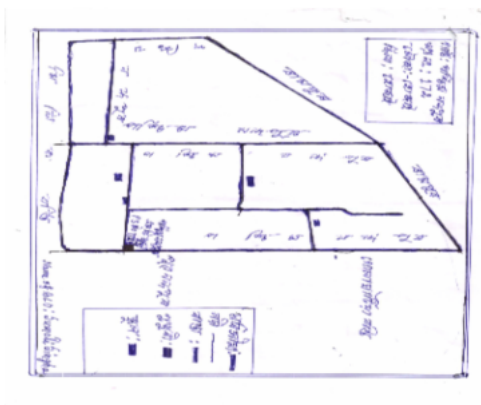

নিৰ্বাচক পঞ্জীয়ন বিষয়াৰ স্বাক্ষৰ

Nazri Naksha

Google Map View

Polling Station Building Front View

ভোটগ্রহন কেন্দ্ৰৰ সন্মুখৰ দৃশ্য

Cad View

Key MAP View

1 নাম : ধৰ্মকান্ত নাথ পিতাৰ নাম: নোবাবৰ নাথ ঘৰ নং : 000 বয়স : 60 লিঙ্গ : পুৰুষ	CBD8144523 ফটো উপলব্ধ	2 নাম : বৰমাশঙ্কৰ পাণ্ডে পিতাৰ নাম: বৰমাশঙ্কৰ পাণ্ডে ঘৰ নং : 1 বয়স : 72 লিঙ্গ : পুৰুষ	CBD1534607 ফটো উপলব্ধ	3 নাম : সীতা পাণ্ডে স্বামীৰ নাম: বৰমাশঙ্কৰ পাণ্ডে ঘৰ নং : 1 বয়স : 61 লিঙ্গ : মহিলা	CBD1534618 ফটো উপলব্ধ
4 নাম : হেমাৱতী দেৱী পিতাৰ নাম: ধনীৰাম সিংহ ঘৰ নং : 1 বয়স : 45 লিঙ্গ : মহিলা	CBD1674642 ফটো উপলব্ধ	5 নাম : কৃষ্ণ পাণ্ডে পিতাৰ নাম: বৰমাশঙ্কৰ পাণ্ডে ঘৰ নং : 1 বয়স : 40 লিঙ্গ : পুৰুষ	CBD1534641 ফটো উপলব্ধ	6 নাম : কামন দেৱনাথ স্বামীৰ নাম: কল্যাণ দেৱনাথ ঘৰ নং : 1 বয়স : 39 লিঙ্গ : মহিলা	CBD1543506 ফটো উপলব্ধ
7 নাম : পতলী পাণ্ডে পিতাৰ নাম: বৰমা শংকৰ পাণ্ডে ঘৰ নং : 1 বয়স : 31 লিঙ্গ : মহিলা	CUE0066613 ফটো উপলব্ধ	8 নাম : আৰতি পাণ্ডে পিতাৰ নাম: বৰমা শংকৰ পাণ্ডে ঘৰ নং : 1 বয়স : 25 লিঙ্গ : মহিলা	CBD3444247 ফটো উপলব্ধ	9 নাম : চম্পা দেৱনাথ স্বামীৰ নাম: মলয় দেৱনাথ ঘৰ নং : 1 বয়স : 32 লিঙ্গ : মহিলা	DTK0009346 ফটো উপলব্ধ
10 নাম : কল্যাণ দেৱনাথ পিতাৰ নাম: হৰেকৃষ্ণ দেৱনাথ ঘৰ নং : 1 বয়স : 43 লিঙ্গ : পুৰুষ	CBD1534583 ফটো উপলব্ধ	11 নাম : মলয় দেৱনাথ পিতাৰ নাম: হৰেকৃষ্ণ দেৱনাথ ঘৰ নং : 1 বয়স : 40 লিঙ্গ : পুৰুষ	CBD1534594 ফটো উপলব্ধ	12 নাম : এল বীৰকুমাৰ সিংহ পিতাৰ নাম: এল বিৰেন সিংহ ঘৰ নং : 2 বয়স : 48 লিঙ্গ : পুৰুষ	CBD1534674 ফটো উপলব্ধ
13 নাম : আল্পনা সিংহ স্বামীৰ নাম: বীৰ কুমাৰ সিংহ ঘৰ নং : 2 বয়স : 46 লিঙ্গ : মহিলা	CBD1534685 ফটো উপলব্ধ	14 নাম : দীক্ষিতা সিংহ পিতাৰ নাম: লৈতাম বিৰ কুমাৰ সিংহ ঘৰ নং : 2 বয়স : 19 লিঙ্গ : মহিলা	CUE0110130 ফটো উপলব্ধ	15 নাম : তম্বা সিংহ পিতাৰ নাম: ভাগ্য সিংহ ঘৰ নং : 3 বয়স : 62 লিঙ্গ : পুৰুষ	CBD1534710 ফটো উপলব্ধ
16 নাম : কুমদিনী দেৱী স্বামীৰ নাম: তম্বা সিংহ ঘৰ নং : 3 বয়স : 53 লিঙ্গ : মহিলা	CBD1534721 ফটো উপলব্ধ	# 17 নাম : মহেশ পাণ্ডে পিতাৰ নাম: বৰমাশংকৰ পাণ্ডে ঘৰ নং : 3 বয়স : 32 লিঙ্গ : পুৰুষ	CBD0767475 ফটো উপলব্ধ	18 নাম : ৰাতনা দেৱী পিতাৰ নাম: বসন্ত সিংহ ঘৰ নং : 03 বয়স : 26 লিঙ্গ : মহিলা	CBD0650572 ফটো উপলব্ধ
19 নাম : কাজল দেৱী পিতাৰ নাম: এল তম্বা সিংহ ঘৰ নং : 3 বয়স : 25 লিঙ্গ : মহিলা	CBD0650747 ফটো উপলব্ধ	20 নাম : ইবেমলৈ দেৱী স্বামীৰ নাম: বসন্ত সিংহ ঘৰ নং : 8 বয়স : 60 লিঙ্গ : মহিলা	CBD1534743 ফটো উপলব্ধ	21 নাম : ৰঞ্জনা দেৱী পিতাৰ নাম: বসন্ত সিংহ ঘৰ নং : 8 বয়স : 29 লিঙ্গ : মহিলা	CBD0523654 ফটো উপলব্ধ
22 নাম : অঞ্জলীনা দেৱী পিতাৰ নাম: বসন্ত সিংহ ঘৰ নং : 4 বয়স : 22 লিঙ্গ : মহিলা	CUE0104216 ফটো উপলব্ধ	23 নাম : কিসন সিংহ পিতাৰ নাম: বসন্ত সিংহ ঘৰ নং : 4 বয়স : 19 লিঙ্গ : পুৰুষ	CUE0104224 ফটো উপলব্ধ	24 নাম : ফাজাতন দেৱী স্বামীৰ নাম: খম্বা সিংহ ঘৰ নং : 5 বয়স : 56 লিঙ্গ : মহিলা	CBD1534765 ফটো উপলব্ধ
25 নাম : খম্বা সিংহ পিতাৰ নাম: ভাগ্য সিংহ ঘৰ নং : 5 বয়স : 55 লিঙ্গ : পুৰুষ	CBD1534754 ফটো উপলব্ধ	26 নাম : কৰিনা দেৱী পিতাৰ নাম: খম্বা সিংহ ঘৰ নং : 5 বয়স : 25 লিঙ্গ : মহিলা	CBD3347143 ফটো উপলব্ধ	S 27 নাম : চন কুমাৰ পিতাৰ নাম: জিলৈদাৰ সিং ঘৰ নং : 5 বয়স : 24 লিঙ্গ : পুৰুষ	CUE0119156 ফটো উপলব্ধ
28 নাম : প্ৰভাবতী দেৱী স্বামীৰ নাম: কুঞ্জবিহাৰী সিংহ ঘৰ নং : 6 বয়স : 77 লিঙ্গ : মহিলা	CBD1534801 ফটো উপলব্ধ	29 নাম : এন হেমাঙ্গ সিং পিতাৰ নাম: কুল সিংহ ঘৰ নং : 6 বয়স : 57 লিঙ্গ : পুৰুষ	CBD1534834 ফটো উপলব্ধ	30 নাম : টি নীমাই সিংহ পিতাৰ নাম: কুঞ্জবিহাৰী সিংহ ঘৰ নং : 6 বয়স : 51 লিঙ্গ : পুৰুষ	CBD0328054 ফটো উপলব্ধ