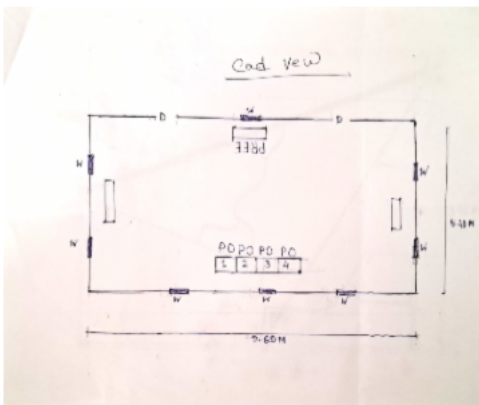

নিৰ্বাচক পঞ্জীয়ন বিষয়াৰ স্বাক্ষৰ

Nazri Naksha

Google Map View

Polling Station Building Front View

ভোটগ্ৰহন কেন্দ্ৰৰ সন্মুখৰ দৃশ্য

Cad View

Key MAP View

1 নাম : চাউবা সিংহ পিতাৰ নাম: খমদান সিংহ ঘৰ নং : ১০৩ বয়স : 63 লিঙ্গ : পুৰুষ	CBD2707962 ফটো উপলব্ধ	2 নাম : বিলাশ সিংহ স্বামীৰ নাম: চাউবা সিংহ ঘৰ নং : ১০৩ বয়স : 61 লিঙ্গ : মহিলা	CBD2707791 ফটো উপলব্ধ	3 নাম : জয় চন্দ্ৰ সিংহ পিতাৰ নাম: খমদন সিংহ ঘৰ নং : ১০৩ বয়স : 56 লিঙ্গ : পুৰুষ	CBD1539737 ফটো উপলব্ধ
4 নাম : বিনদিনী দেৱী স্বামীৰ নাম: খম্বা সিংহ ঘৰ নং : ১০৩ বয়স : 54 লিঙ্গ : মহিলা	CBD1539715 ফটো উপলব্ধ	5 নাম : তুলসী বানী দেৱী স্বামীৰ নাম: জয়চন্দ্ৰ সিংহ ঘৰ নং : ১০৩ বয়স : 50 লিঙ্গ : মহিলা	CBD1539748 ফটো উপলব্ধ	6 নাম : শাম সিনহা পিতাৰ নাম: চাউবা সিংহ ঘৰ নং : ১০৩ বয়স : 36 লিঙ্গ : পুৰুষ	CBD2707973 ফটো উপলব্ধ
7 নাম : বিনোদ কুমাৰ সিংহ পিতাৰ নাম: খম্বা সিংহ ঘৰ নং : ১০৩ বয়স : 34 লিঙ্গ : পুৰুষ	CBD1543653 ফটো উপলব্ধ	8 নাম : অমৃত কুমাৰ সিংহ পিতাৰ নাম: খম্বা সিংহ ঘৰ নং : ১০৩ বয়স : 32 লিঙ্গ : পুৰুষ	CBD1543697 ফটো উপলব্ধ	9 নাম : সপ্না দেৱী স্বামীৰ নাম: বিনোদ কুমাৰ সিংহ ঘৰ নং : ১০৩ বয়স : 32 লিঙ্গ : মহিলা	CBD1543528 ফটো উপলব্ধ
10 নাম : সন্দিৰা সিংহ স্বামীৰ নাম: শ্যাম সিংহ ঘৰ নং : ১০৩ বয়স : 31 লিঙ্গ : মহিলা	CBD0317735 ফটো উপলব্ধ	11 নাম : বিজয়া দেৱী পিতাৰ নাম: নীলমনি সিংহ ঘৰ নং : ১০৩ বয়স : 27 লিঙ্গ : মহিলা	CBD0098319 ফটো উপলব্ধ	12 নাম : কামিনী সিংহ পিতাৰ নাম: ধনবাবু সিংহ ঘৰ নং : ১০৪ বয়স : 73 লিঙ্গ : পুৰুষ	CBD1539771 ফটো উপলব্ধ
13 নাম : সমতী সিংহ স্বামীৰ নাম: কামিনী সিংহ ঘৰ নং : ১০৪ বয়স : 58 লিঙ্গ : মহিলা	CBD1539782 ফটো উপলব্ধ	14 নাম : বিজীতা দেৱী পিতাৰ নাম: ব্ৰজমনি সিংহ ঘৰ নং : ১০৪ বয়স : 28 লিঙ্গ : মহিলা	CBD0318808 ফটো উপলব্ধ	15 নাম : পি কমল সিংহ পিতাৰ নাম: কামিনী সিংহ ঘৰ নং : ১০৪ বয়স : 26 লিঙ্গ : পুৰুষ	CBD0650093 ফটো উপলব্ধ
16 নাম : পি নন্দিতা দেৱী পিতাৰ নাম: পি ব্ৰজমনি সিংহ ঘৰ নং : ১০৪ বয়স : 24 লিঙ্গ : মহিলা	CBD1132943 ফটো উপলব্ধ	17 নাম : বাবুচা সিংহ পিতাৰ নাম: ইবতন সিংহ ঘৰ নং : 104 গ বয়স : 22 লিঙ্গ : পুৰুষ	CUE0056374 ফটো উপলব্ধ	18 নাম : মাধৱী দেৱী স্বামীৰ নাম: ইবতন সিংহ ঘৰ নং : ১০৪ গ বয়স : 57 লিঙ্গ : মহিলা	CBD1539793 ফটো উপলব্ধ
19 নাম : চীংলেম সিংহ পিতাৰ নাম: ধনবাবু সিংহ ঘৰ নং : ১০৪ ক বয়স : 42 লিঙ্গ : পুৰুষ	CBD1539828 ফটো উপলব্ধ	20 নাম : ব্ৰজমনি সিংহ পিতাৰ নাম: ধনবাবু সিংহ ঘৰ নং : ১০৪ খ বয়স : 62 লিঙ্গ : পুৰুষ	CBD1539806 ফটো উপলব্ধ	21 নাম : ইন্দ্ৰানী দেৱী স্বামীৰ নাম: ব্ৰজমনি সিংহ ঘৰ নং : ১০৪ খ বয়স : 52 লিঙ্গ : মহিলা	CBD1539817 ফটো উপলব্ধ
22 নাম : পি বিৱেক সিংহ পিতাৰ নাম: পি ব্ৰজমনি সিংহ ঘৰ নং : 104 খ বয়স : 20 লিঙ্গ : পুৰুষ	CUE0069567 ফটো উপলব্ধ	23 নাম : মনিধন সিংহ পিতাৰ নাম: কমলা সিংহ ঘৰ নং : ১০৫ বয়স : 57 লিঙ্গ : পুৰুষ	CBD1539840 ফটো উপলব্ধ	24 নাম : জিনী দেৱী স্বামীৰ নাম: মনিধন সিংহ ঘৰ নং : ১০৫ বয়স : 53 লিঙ্গ : মহিলা	CBD1539851 ফটো উপলব্ধ
25 নাম : মনিচন্দ্ৰ সিংহ পিতাৰ নাম: কমলা সিংহ ঘৰ নং : ১০৫ বয়স : 52 লিঙ্গ : পুৰুষ	CBD1539862 ফটো উপলব্ধ	26 নাম : মঞ্জিকা দেৱী পিতাৰ নাম: মনিধন সিংহ ঘৰ নং : ১০৫ বয়স : 25 লিঙ্গ : মহিলা	CBD0639708 ফটো উপলব্ধ	27 নাম : মনি সিংহ পিতাৰ নাম: সুবিনা সিংহ ঘৰ নং : ১০৬ বয়স : 68 লিঙ্গ : পুৰুষ	CBD1539873 ফটো উপলব্ধ
28 নাম : অঞ্জলী দেৱী স্বামীৰ নাম: কে গুনাধৰ সিংহ ঘৰ নং : 106 বয়স : 38 লিঙ্গ : মহিলা	CBD1675838 ফটো উপলব্ধ	29 নাম : কে. গুনাধৰ সিংহ পিতাৰ নাম: মনি সিংহ ঘৰ নং : ১০৬ বয়স : 36 লিঙ্গ : পুৰুষ	CBD1543288 ফটো উপলব্ধ	30 নাম : লৈবাকুলৈ শৰ্মা স্বামীৰ নাম: মাধাই শৰ্মা ঘৰ নং : ১০৭ বয়স : 82 লিঙ্গ : মহিলা	CBD1539920 ফটো উপলব্ধ