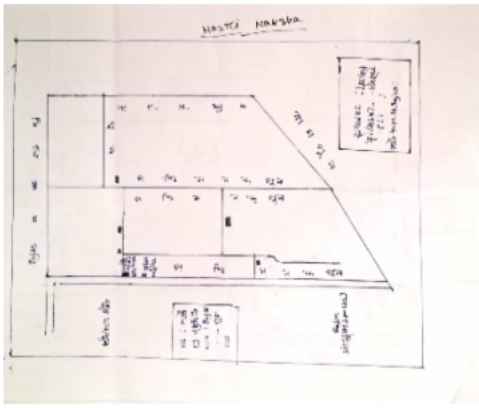

নিৰ্বাচক পঞ্জীয়ন বিষয়াৰ স্বাক্ষৰ

Nazri Naksha

Google Map View

Polling Station Building Front View

ভোটগ্ৰহন কেন্দ্ৰৰ সন্মুখৰ দৃশ্য

Cad View

Key MAP View

1 নাম : চাউবা সিংহ পিতাৰ নাম: খমদান সিংহ ঘৰ নং : ১০৩ বয়স : 63 লিঙ্গ : পুৰুষ	CBD2707962 ফটো উপলব্ধ	2 নাম : বিলাশ সিংহ স্বামীৰ নাম: চাউবা সিংহ ঘৰ নং : ১০৩ বয়স : 61 লিঙ্গ : মহিলা	CBD2707791 ফটো উপলব্ধ	3 নাম : জয় চন্দ্ৰ সিংহ পিতাৰ নাম: খমদন সিংহ ঘৰ নং : ১০৩ বয়স : 56 লিঙ্গ : পুৰুষ	CBD1539737 ফটো উপলব্ধ
4 নাম : বিনদিনী দেৱী স্বামীৰ নাম: খম্বা সিংহ ঘৰ নং : ১০৩ বয়স : 54 লিঙ্গ : মহিলা	CBD1539715 ফটো উপলব্ধ	5 নাম : তুলসী বানী দেৱী স্বামীৰ নাম: জয়চন্দ্ৰ সিংহ ঘৰ নং : ১০৩ বয়স : 50 লিঙ্গ : মহিলা	CBD1539748 ফটো উপলব্ধ	6 নাম : শাম সিনহা পিতাৰ নাম: চাউবা সিংহ ঘৰ নং : ১০৩ বয়স : 36 লিঙ্গ : পুৰুষ	CBD2707973 ফটো উপলব্ধ
7 নাম : বিনোদ কুমাৰ সিংহ পিতাৰ নাম: খম্বা সিংহ ঘৰ নং : ১০৩ বয়স : 34 লিঙ্গ : পুৰুষ	CBD1543653 ফটো উপলব্ধ	8 নাম : অমৃত কুমাৰ সিংহ পিতাৰ নাম: খম্বা সিংহ ঘৰ নং : ১০৩ বয়স : 32 লিঙ্গ : পুৰুষ	CBD1543697 ফটো উপলব্ধ	9 নাম : সপ্না দেৱী স্বামীৰ নাম: বিনোদ কুমাৰ সিংহ ঘৰ নং : ১০৩ বয়স : 32 লিঙ্গ : মহিলা	CBD1543528 ফটো উপলব্ধ
10 নাম : সন্দিৰা সিংহ স্বামীৰ নাম: শ্যাম সিংহ ঘৰ নং : ১০৩ বয়স : 31 লিঙ্গ : মহিলা	CBD0317735 ফটো উপলব্ধ	11 নাম : বিজয়া দেৱী পিতাৰ নাম: নীলমনি সিংহ ঘৰ নং : ১০৩ বয়স : 27 লিঙ্গ : মহিলা	CBD0098319 ফটো উপলব্ধ	12 নাম : কামিনী সিংহ পিতাৰ নাম: ধনবাবু সিংহ ঘৰ নং : ১০৪ বয়স : 73 লিঙ্গ : পুৰুষ	CBD1539771 ফটো উপলব্ধ
13 নাম : সমতী সিংহ স্বামীৰ নাম: কামিনী সিংহ ঘৰ নং : ১০৪ বয়স : 58 লিঙ্গ : মহিলা	CBD1539782 ফটো উপলব্ধ	14 নাম : বিজীতা দেৱী পিতাৰ নাম: ব্ৰজমনি সিংহ ঘৰ নং : ১০৪ বয়স : 28 লিঙ্গ : মহিলা	CBD0318808 ফটো উপলব্ধ	15 নাম : পি কমল সিংহ পিতাৰ নাম: কামিনী সিংহ ঘৰ নং : ১০৪ বয়স : 26 লিঙ্গ : পুৰুষ	CBD0650093 ফটো উপলব্ধ
16 নাম : পি নন্দিতা দেৱী পিতাৰ নাম: পি ব্ৰজমনি সিংহ ঘৰ নং : ১০৪ বয়স : 24 লিঙ্গ : মহিলা	CBD1132943 ফটো উপলব্ধ	17 নাম : বাবুচা সিংহ পিতাৰ নাম: ইবতন সিংহ ঘৰ নং : 104 গ বয়স : 22 লিঙ্গ : পুৰুষ	CUE0056374 ফটো উপলব্ধ	18 নাম : মাধৱী দেৱী স্বামীৰ নাম: ইবতন সিংহ ঘৰ নং : ১০৪ গ বয়স : 57 লিঙ্গ : মহিলা	CBD1539793 ফটো উপলব্ধ
19 নাম : চীংলেম সিংহ পিতাৰ নাম: ধনবাবু সিংহ ঘৰ নং : ১০৪ ক বয়স : 42 লিঙ্গ : পুৰুষ	CBD1539828 ফটো উপলব্ধ	20 নাম : ব্ৰজমনি সিংহ পিতাৰ নাম: ধনবাবু সিংহ ঘৰ নং : ১০৪ খ বয়স : 62 লিঙ্গ : পুৰুষ	CBD1539806 ফটো উপলব্ধ	21 নাম : ইন্দ্ৰানী দেৱী স্বামীৰ নাম: ব্ৰজমনি সিংহ ঘৰ নং : ১০৪ খ বয়স : 52 লিঙ্গ : মহিলা	CBD1539817 ফটো উপলব্ধ
22 নাম : পি বিৱেক সিংহ পিতাৰ নাম: পি ব্ৰজমনি সিংহ ঘৰ নং : 104 খ বয়স : 20 লিঙ্গ : পুৰুষ	CUE0069567 ফটো উপলব্ধ	23 নাম : মনিধন সিংহ পিতাৰ নাম: কমলা সিংহ ঘৰ নং : ১০৫ বয়স : 57 লিঙ্গ : পুৰুষ	CBD1539840 ফটো উপলব্ধ	24 নাম : জিনী দেৱী স্বামীৰ নাম: মনিধন সিংহ ঘৰ নং : ১০৫ বয়স : 53 লিঙ্গ : মহিলা	CBD1539851 ফটো উপলব্ধ
25 নাম : মনিচন্দ্ৰ সিংহ পিতাৰ নাম: কমলা সিংহ ঘৰ নং : ১০৫ বয়স : 52 লিঙ্গ : পুৰুষ	CBD1539862 ফটো উপলব্ধ	26 নাম : মঞ্জিকা দেৱী পিতাৰ নাম: মনিধন সিংহ ঘৰ নং : ১০৫ বয়স : 25 লিঙ্গ : মহিলা	CBD0639708 ফটো উপলব্ধ	27 নাম : মনি সিংহ পিতাৰ নাম: সুবিনা সিংহ ঘৰ নং : ১০৬ বয়স : 68 লিঙ্গ : পুৰুষ	CBD1539873 ফটো উপলব্ধ
28 নাম : অঞ্জলী দেৱী স্বামীৰ নাম: কে গুনাধৰ সিংহ ঘৰ নং : 106 বয়স : 38 লিঙ্গ : মহিলা	CBD1675838 ফটো উপলব্ধ	29 নাম : কে. গুনাধৰ সিংহ পিতাৰ নাম: মনি সিংহ ঘৰ নং : ১০৬ বয়স : 36 লিঙ্গ : পুৰুষ	CBD1543288 ফটো উপলব্ধ	30 নাম : লৈবাকুলৈ শৰ্মা স্বামীৰ নাম: মাধাই শৰ্মা ঘৰ নং : ১০৭ বয়স : 82 লিঙ্গ : মহিলা	CBD1539920 ফটো উপলব্ধ