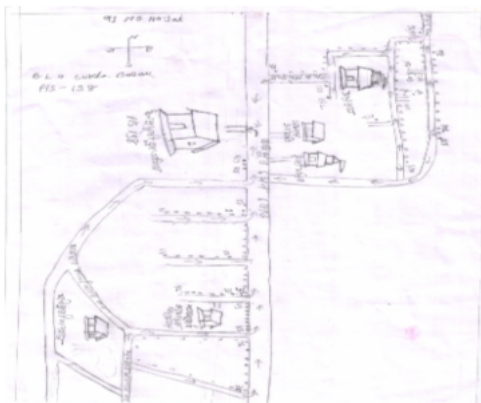

নিৰ্বাচক পঞ্জীয়ন বিষয়াৰ স্বাক্ষৰ

Nazri Naksha

Google Map View

Polling Station Building Front View

ভোটগ্ৰহন কেন্দ্ৰৰ সন্মুখৰ দৃশ্য

Cad View

Key MAP View

1 নাম : ছবি কৰ্মকাৰ স্বামীৰ নাম: সুভাষ কৰ্মকাৰ ঘৰ নং : ১ বয়স : 62 লিঙ্গ : মহিলা	CBD1244571 ফটো উপলব্ধ	2 নাম : বাপ্পা কৰ্মকাৰ পিতাৰ নাম: সুভাষ কৰ্মকাৰ ঘৰ নং : ১ বয়স : 48 লিঙ্গ : পুৰুষ	CBD1244582 ফটো উপলব্ধ	3 নাম : সপ্পা কৰ্মকাৰ স্বামীৰ নাম: বাপ্পা কৰ্মকাৰ ঘৰ নং : ১ বয়স : 44 লিঙ্গ : মহিলা	CBD1244593 ফটো উপলব্ধ
4 নাম : কুব্ৰেৰ কৰ্মকাৰ পিতাৰ নাম: বাপ্পা কৰ্মকাৰ ঘৰ নং : ১ বয়স : 23 লিঙ্গ : পুৰুষ	CBD3342599 ফটো উপলব্ধ	5 নাম : কাজলী দেৱনাথ স্বামীৰ নাম: দিপক দেৱনাথ ঘৰ নং : ১ বয়স : 54 লিঙ্গ : মহিলা	CBD1244628 ফটো উপলব্ধ	6 নাম : প্ৰফুল্ল দাস পিতাৰ নাম: শুৰাই ৰাম দাস ঘৰ নং : ৩ বয়স : 77 লিঙ্গ : পুৰুষ	CBD1244673 ফটো উপলব্ধ
7 নাম : মঞ্জু দাস স্বামীৰ নাম: প্ৰফুল্ল দাস ঘৰ নং : ৩ বয়স : 64 লিঙ্গ : মহিলা	CBD1244684 ফটো উপলব্ধ	8 নাম : প্ৰতিমা দাস স্বামীৰ নাম: উজ্জল দাস ঘৰ নং : ৩ বয়স : 43 লিঙ্গ : মহিলা	CBD1244695 ফটো উপলব্ধ	9 নাম : পৰিমল দাস পিতাৰ নাম: প্ৰফুল্ল দাস ঘৰ নং : ৩ বয়স : 33 লিঙ্গ : পুৰুষ	CBD1244720 ফটো উপলব্ধ
10 নাম : বিধান দাস পিতাৰ নাম: গোপেন চন্দ্ৰ দাস ঘৰ নং : 8 বয়স : 54 লিঙ্গ : পুৰুষ	CBD1244753 ফটো উপলব্ধ	11 নাম : জয়াৰানী দাস স্বামীৰ নাম: বিধান দাস ঘৰ নং : 8 বয়স : 51 লিঙ্গ : মহিলা	CBD1244764 ফটো উপলব্ধ	12 নাম : সন্তোমী দাস স্বামীৰ নাম: গৌৰাঙ্গ দাস ঘৰ নং : 8 বয়স : 36 লিঙ্গ : মহিলা	CBD0202879 ফটো উপলব্ধ
13 নাম : কাৰ্তিক চন্দ্ৰ দাস পিতাৰ নাম: বিধান চন্দ্ৰ দাস ঘৰ নং : 8 বয়স : 28 লিঙ্গ : পুৰুষ	CBD0204198 ফটো উপলব্ধ	14 নাম : আশীষ দাস পিতাৰ নাম: বিধান দাস ঘৰ নং : 8 বয়স : 25 লিঙ্গ : পুৰুষ	CBD0564021 ফটো উপলব্ধ	15 নাম : কল্পনা দাস স্বামীৰ নাম: কাৰ্তিক চন্দ্ৰ দাস ঘৰ নং : 4 বয়স : 25 লিঙ্গ : মহিলা	CBD3459609 ফটো উপলব্ধ
16 নাম : পূৰ্ণিমা দাস পিতাৰ নাম: জগৎ জ্যোতি দাস ঘৰ নং : 4 কু বয়স : 21 লিঙ্গ : মহিলা	CUE0052225 ফটো উপলব্ধ	17 নাম : জগৎ জ্যোতি দাস পিতাৰ নাম: যতিন্দ্ৰ দাস ঘৰ নং : 8 কু বয়স : 48 লিঙ্গ : পুৰুষ	CBD1244811 ফটো উপলব্ধ	18 নাম : অনিতা দাস স্বামীৰ নাম: জগৎ জ্যোতি দাস ঘৰ নং : 8 কু বয়স : 39 লিঙ্গ : মহিলা	CBD1244822 ফটো উপলব্ধ
19 নাম : মিলন চন্দ্ৰ দাস পিতাৰ নাম: যোগেন্দ্ৰ কুমাৰ দাস ঘৰ নং : ৫ বয়স : 62 লিঙ্গ : পুৰুষ	CBD1244833 ফটো উপলব্ধ	20 নাম : বিষ্ণু ৰানী দাস স্বামীৰ নাম: মিলন চন্দ্ৰ দাস ঘৰ নং : ৫ বয়স : 58 লিঙ্গ : মহিলা	CBD1244844 ফটো উপলব্ধ	21 নাম : শংকৰ দাস পিতাৰ নাম: মিলন চন্দ্ৰ দাস ঘৰ নং : ৫ বয়স : 32 লিঙ্গ : পুৰুষ	CBD0017049 ফটো উপলব্ধ
22 নাম : প্ৰিয়া দাস পিতাৰ নাম: জগৎ জ্যোতি দাস ঘৰ নং : ৫ বয়স : 24 লিঙ্গ : মহিলা	CBD0537092 ফটো উপলব্ধ	# 23 নাম : অনপ্ৰমা দাস স্বামীৰ নাম: শংকৰ দাস ঘৰ নং : 5 বয়স : 22 লিঙ্গ : মহিলা	DTK1216589 ফটো উপলব্ধ	24 নাম : দুলাল চন্দ্ৰ দাস পিতাৰ নাম: হেমন্ত কুমাৰ দাস ঘৰ নং : ৬ বয়স : 59 লিঙ্গ : পুৰুষ	CBD1244855 ফটো উপলব্ধ
25 নাম : সাবিত্ৰী দাস স্বামীৰ নাম: দুলাল চন্দ্ৰ দাস ঘৰ নং : ৬ বয়স : 53 লিঙ্গ : মহিলা	CBD1244866 ফটো উপলব্ধ	26 নাম : বাপন চন্দ্ৰ দাস পিতাৰ নাম: দুলাল চন্দ্ৰ দাস ঘৰ নং : ৬ বয়স : 31 লিঙ্গ : পুৰুষ	CBD0017050 ফটো উপলব্ধ	27 নাম : প্ৰিয়া দাস স্বামীৰ নাম: বাপন চন্দ্ৰ দাস ঘৰ নং : 6 বয়স : 21 লিঙ্গ : মহিলা	CBD2775237 ফটো উপলব্ধ
28 নাম : সত্যেন্দ্ৰ দাস পিতাৰ নাম: যতিন্দ্ৰ দাস ঘৰ নং : ৭ বয়স : 67 লিঙ্গ : পুৰুষ	CBD1244877 ফটো উপলব্ধ	29 নাম : গৌৰী ৰানী দাস স্বামীৰ নাম: সত্যেন্দ্ৰ দাস ঘৰ নং : ৭ বয়স : 57 লিঙ্গ : মহিলা	CBD1244888 ফটো উপলব্ধ	# 30 নাম : সুৰজিত দাস পিতাৰ নাম: সত্যেন্দ্ৰ দাস ঘৰ নং : ৭ বয়স : 42 লিঙ্গ : পুৰুষ	CBD1244902 ফটো উপলব্ধ