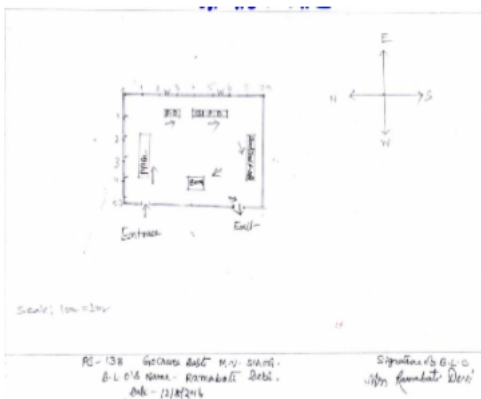

নিৰ্বাচক পঞ্জীয়ন বিষয়াৰ স্বাক্ষৰ

Nazri Naksha

Google Map View

Polling Station Building Front View

ভোটগ্ৰহন কেন্দ্ৰৰ সন্মুখৰ দৃশ্য

Cad View

Key MAP View

1 নাম : ছবি কৰ্মকাৰ স্বামীৰ নাম: সুভাষ কৰ্মকাৰ ঘৰ নং : ১ বয়স : 62 লিঙ্গ : মহিলা	CBD1244571 ফটো উপলব্ধ	2 নাম : বাপ্পা কৰ্মকাৰ পিতাৰ নাম: সুভাষ কৰ্মকাৰ ঘৰ নং : ১ বয়স : 48 লিঙ্গ : পুৰুষ	CBD1244582 ফটো উপলব্ধ	3 নাম : সপ্পা কৰ্মকাৰ স্বামীৰ নাম: বাপ্পা কৰ্মকাৰ ঘৰ নং : ১ বয়স : 44 লিঙ্গ : মহিলা	CBD1244593 ফটো উপলব্ধ
4 নাম : কুব্ৰেৰ কৰ্মকাৰ পিতাৰ নাম: বাপ্পা কৰ্মকাৰ ঘৰ নং : ১ বয়স : 23 লিঙ্গ : পুৰুষ	CBD3342599 ফটো উপলব্ধ	5 নাম : কাজলী দেৱনাথ স্বামীৰ নাম: দিপক দেৱনাথ ঘৰ নং : ১ বয়স : 54 লিঙ্গ : মহিলা	CBD1244628 ফটো উপলব্ধ	6 নাম : প্ৰফুল্ল দাস পিতাৰ নাম: শুৰাই ৰাম দাস ঘৰ নং : ৩ বয়স : 77 লিঙ্গ : পুৰুষ	CBD1244673 ফটো উপলব্ধ
7 নাম : মঞ্জু দাস স্বামীৰ নাম: প্ৰফুল্ল দাস ঘৰ নং : ৩ বয়স : 64 লিঙ্গ : মহিলা	CBD1244684 ফটো উপলব্ধ	8 নাম : প্ৰতিমা দাস স্বামীৰ নাম: উজ্জল দাস ঘৰ নং : ৩ বয়স : 43 লিঙ্গ : মহিলা	CBD1244695 ফটো উপলব্ধ	9 নাম : পৰিমল দাস পিতাৰ নাম: প্ৰফুল্ল দাস ঘৰ নং : ৩ বয়স : 33 লিঙ্গ : পুৰুষ	CBD1244720 ফটো উপলব্ধ
10 নাম : বিধান দাস পিতাৰ নাম: গোপেন চন্দ্ৰ দাস ঘৰ নং : 8 বয়স : 54 লিঙ্গ : পুৰুষ	CBD1244753 ফটো উপলব্ধ	11 নাম : জয়াৰানী দাস স্বামীৰ নাম: বিধান দাস ঘৰ নং : 8 বয়স : 51 লিঙ্গ : মহিলা	CBD1244764 ফটো উপলব্ধ	12 নাম : সন্তোমী দাস স্বামীৰ নাম: গৌৰাঙ্গ দাস ঘৰ নং : 8 বয়স : 36 লিঙ্গ : মহিলা	CBD0202879 ফটো উপলব্ধ
13 নাম : কাৰ্তিক চন্দ্ৰ দাস পিতাৰ নাম: বিধান চন্দ্ৰ দাস ঘৰ নং : 8 বয়স : 28 লিঙ্গ : পুৰুষ	CBD0204198 ফটো উপলব্ধ	14 নাম : আশীষ দাস পিতাৰ নাম: বিধান দাস ঘৰ নং : 8 বয়স : 25 লিঙ্গ : পুৰুষ	CBD0564021 ফটো উপলব্ধ	15 নাম : কল্পনা দাস স্বামীৰ নাম: কাৰ্তিক চন্দ্ৰ দাস ঘৰ নং : 4 বয়স : 25 লিঙ্গ : মহিলা	CBD3459609 ফটো উপলব্ধ
16 নাম : পূৰ্ণিমা দাস পিতাৰ নাম: জগৎ জ্যোতি দাস ঘৰ নং : 4 কু বয়স : 21 লিঙ্গ : মহিলা	CUE0052225 ফটো উপলব্ধ	17 নাম : জগৎ জ্যোতি দাস পিতাৰ নাম: যতিন্দ্ৰ দাস ঘৰ নং : 8 কু বয়স : 48 লিঙ্গ : পুৰুষ	CBD1244811 ফটো উপলব্ধ	18 নাম : অনিতা দাস স্বামীৰ নাম: জগৎ জ্যোতি দাস ঘৰ নং : 8 কু বয়স : 39 লিঙ্গ : মহিলা	CBD1244822 ফটো উপলব্ধ
19 নাম : মিলন চন্দ্ৰ দাস পিতাৰ নাম: যোগেন্দ্ৰ কুমাৰ দাস ঘৰ নং : ৫ বয়স : 62 লিঙ্গ : পুৰুষ	CBD1244833 ফটো উপলব্ধ	20 নাম : বিষ্ণু ৰানী দাস স্বামীৰ নাম: মিলন চন্দ্ৰ দাস ঘৰ নং : ৫ বয়স : 58 লিঙ্গ : মহিলা	CBD1244844 ফটো উপলব্ধ	21 নাম : শংকৰ দাস পিতাৰ নাম: মিলন চন্দ্ৰ দাস ঘৰ নং : ৫ বয়স : 32 লিঙ্গ : পুৰুষ	CBD0017049 ফটো উপলব্ধ
22 নাম : প্ৰিয়া দাস পিতাৰ নাম: জগৎ জ্যোতি দাস ঘৰ নং : ৫ বয়স : 24 লিঙ্গ : মহিলা	CBD0537092 ফটো উপলব্ধ	# 23 নাম : অনপ্ৰমা দাস স্বামীৰ নাম: শংকৰ দাস ঘৰ নং : 5 বয়স : 22 লিঙ্গ : মহিলা	DTK1216589 ফটো উপলব্ধ	24 নাম : দুলাল চন্দ্ৰ দাস পিতাৰ নাম: হেমন্ত কুমাৰ দাস ঘৰ নং : ৬ বয়স : 59 লিঙ্গ : পুৰুষ	CBD1244855 ফটো উপলব্ধ
25 নাম : সাবিত্ৰী দাস স্বামীৰ নাম: দুলাল চন্দ্ৰ দাস ঘৰ নং : ৬ বয়স : 53 লিঙ্গ : মহিলা	CBD1244866 ফটো উপলব্ধ	26 নাম : বাপন চন্দ্ৰ দাস পিতাৰ নাম: দুলাল চন্দ্ৰ দাস ঘৰ নং : ৬ বয়স : 31 লিঙ্গ : পুৰুষ	CBD0017050 ফটো উপলব্ধ	27 নাম : প্ৰিয়া দাস স্বামীৰ নাম: বাপন চন্দ্ৰ দাস ঘৰ নং : 6 বয়স : 21 লিঙ্গ : মহিলা	CBD2775237 ফটো উপলব্ধ
28 নাম : সত্যেন্দ্ৰ দাস পিতাৰ নাম: যতিন্দ্ৰ দাস ঘৰ নং : ৭ বয়স : 67 লিঙ্গ : পুৰুষ	CBD1244877 ফটো উপলব্ধ	29 নাম : গৌৰী ৰানী দাস স্বামীৰ নাম: সত্যেন্দ্ৰ দাস ঘৰ নং : ৭ বয়স : 57 লিঙ্গ : মহিলা	CBD1244888 ফটো উপলব্ধ	# 30 নাম : সুৰজিত দাস পিতাৰ নাম: সত্যেন্দ্ৰ দাস ঘৰ নং : ৭ বয়স : 42 লিঙ্গ : পুৰুষ	CBD1244902 ফটো উপলব্ধ