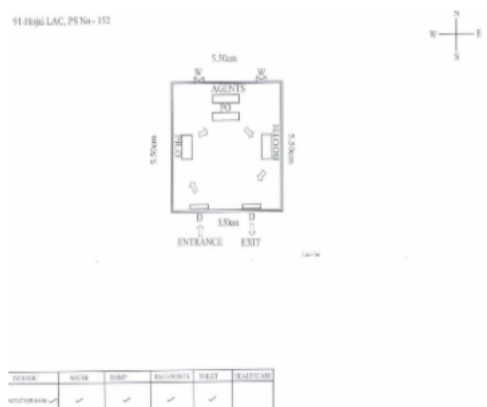

নিৰ্বাচক পঞ্জীয়ন বিষয়াৰ স্বাক্ষৰ

Nazri Naksha

Google Map View

Polling Station Building Front View

ভোটগ্ৰহন কেন্দ্ৰৰ সন্মুখৰ দৃশ্য

Cad View

Key MAP View

1 নাম : মিলন দেৱনাথ স্বামীৰ নাম: কুমুদ দেৱনাথ ঘৰ নং : ৮৭ বয়স : 64 লিঙ্গ : মহিলা	CBD1359020 ফটো উপলব্ধ	2 নাম : দয়াল দেৱনাথ পিতাৰ নাম: কুমুদ দেৱনাথ ঘৰ নং : ৮৭ বয়স : 46 লিঙ্গ : পুৰুষ	CBD1359097 ফটো উপলব্ধ	3 নাম : ৰতন দেৱনাথ পিতাৰ নাম: কুমুদ দেৱনাথ ঘৰ নং : ৮৭ বয়স : 44 লিঙ্গ : পুৰুষ	CBD1359100 ফটো উপলব্ধ
4 নাম : মিঠা দেৱনাথ স্বামীৰ নাম: দয়াল দেৱনাথ ঘৰ নং : ৮৭ বয়স : 40 লিঙ্গ : মহিলা	CBD1363140 ফটো উপলব্ধ	5 নাম : তপন দেৱনাথ পিতাৰ নাম: কুমুদ দেৱনাথ ঘৰ নং : ৮৭ বয়স : 37 লিঙ্গ : পুৰুষ	CBD1359111 ফটো উপলব্ধ	6 নাম : স্বপন দেৱনাথ পিতাৰ নাম: কুমুদ দেৱনাথ ঘৰ নং : ৮৭ বয়স : 32 লিঙ্গ : পুৰুষ	CBD0600866 ফটো উপলব্ধ
7 নাম : ৰিংকু দেৱনাথ স্বামীৰ নাম: ৰতন দেৱনাথ ঘৰ নং : ৮৭ বয়স : 30 লিঙ্গ : মহিলা	CBD0332882 ফটো উপলব্ধ	8 নাম : মালা মালাকাৰ দেৱনাথ স্বামীৰ নাম: তপন দেৱনাথ ঘৰ নং : ৮৭ বয়স : 25 লিঙ্গ : মহিলা	CBD3474558 ফটো উপলব্ধ	9 নাম : নিৰঞ্জন দেৱনাথ পিতাৰ নাম: মতীন্দ্র দেৱনাথ ঘৰ নং : ৮৭ বয়স : 61 লিঙ্গ : পুৰুষ	CBD1359133 ফটো উপলব্ধ
10 নাম : যমুনা দেৱী স্বামীৰ নাম: নিৰঞ্জন দেৱনাথ ঘৰ নং : ৮৮ বয়স : 49 লিঙ্গ : মহিলা	CBD1359155 ফটো উপলব্ধ	11 নাম : নাৰায়ণ দেৱনাথ পিতাৰ নাম: নিৰঞ্জন দেৱনাথ ঘৰ নং : ৮৮ বয়স : 23 লিঙ্গ : পুৰুষ	CBD3459369 ফটো উপলব্ধ	12 নাম : অৰ্পিতা দেৱনাথ পিতাৰ নাম: অঞ্জন দেৱনাথ ঘৰ নং : ৮৮ বয়স : 21 লিঙ্গ : মহিলা	CUE0042820 ফটো উপলব্ধ
13 নাম : অঞ্জন দেৱনাথ পিতাৰ নাম: মতীন্দ্র দেৱনাথ ঘৰ নং : ৮৮ক বয়স : 55 লিঙ্গ : পুৰুষ	CBD1359144 ফটো উপলব্ধ	14 নাম : সাবিত্ৰী দেৱনাথ স্বামীৰ নাম: অঞ্জন দেৱনাথ ঘৰ নং : ৮৮ক বয়স : 45 লিঙ্গ : মহিলা	CBD1359166 ফটো উপলব্ধ	15 নাম : সালু দেৱনাথ পিতাৰ নাম: অঞ্জন দেৱনাথ ঘৰ নং : ৮৮ ক বয়স : 23 লিঙ্গ : মহিলা	CBD3383585 ফটো উপলব্ধ
16 নাম : তৰণ দেৱনাথ পিতাৰ নাম: যতীন্দ্র দেৱনাথ ঘৰ নং : ৮৯ বয়স : 52 লিঙ্গ : পুৰুষ	CBD1359199 ফটো উপলব্ধ	17 নাম : ৰাধাৰানী দেৱী স্বামীৰ নাম: বৰুণ দেৱনাথ ঘৰ নং : ৮৯ বয়স : 51 লিঙ্গ : মহিলা	CBD1359188 ফটো উপলব্ধ	18 নাম : সীমা দেৱনাথ স্বামীৰ নাম: তৰুণ দেৱনাথ ঘৰ নং : ৮৯ বয়স : 33 লিঙ্গ : মহিলা	CBD2755795 ফটো উপলব্ধ
19 নাম : বিশাখা দেৱনাথ মাতৃৰ নাম: ৰাধা দেৱনাথ ঘৰ নং : ৮৯ বয়স : 32 লিঙ্গ : মহিলা	CBD1363617 ফটো উপলব্ধ	20 নাম : ৰূপা দেৱনাথ পিতাৰ নাম: বৰুণ দেৱনাথ ঘৰ নং : ৮৯ বয়স : 29 লিঙ্গ : মহিলা	CBD2700267 ফটো উপলব্ধ	21 নাম : ৰূমা দেৱনাথ পিতাৰ নাম: বৰুণ দেৱনাথ ঘৰ নং : ৮৯ বয়স : 26 লিঙ্গ : মহিলা	CBD0657809 ফটো উপলব্ধ
22 নাম : স্নেহা দেৱনাথ পিতাৰ নাম: বৰুণ দেৱনাথ ঘৰ নং : ৮৯ বয়স : 23 লিঙ্গ : মহিলা	CBD1126911 ফটো উপলব্ধ	23 নাম : বিজয় চক্ৰৱৰ্তী স্বামীৰ নাম: বৰহাকান্ত চক্ৰৱৰ্তী ঘৰ নং : ৯০ বয়স : 84 লিঙ্গ : মহিলা	CBD1359279 ফটো উপলব্ধ	24 নাম : সুদীপ চক্ৰৱৰ্তী পিতাৰ নাম: সুধাংশু চক্ৰৱৰ্তী ঘৰ নং : ৯০ বয়স : 54 লিঙ্গ : পুৰুষ	CBD1359224 ফটো উপলব্ধ
25 নাম : ৰবি দেৱনাথ পিতাৰ নাম: ধৰনী দেৱনাথ ঘৰ নং : ৯০ বয়স : 52 লিঙ্গ : পুৰুষ	CBD0636126 ফটো উপলব্ধ	26 নাম : ৰাজু চক্ৰৱৰ্তী পিতাৰ নাম: সুধাংশু চক্ৰৱৰ্তী ঘৰ নং : ৯০ বয়স : 47 লিঙ্গ : পুৰুষ	CBD1359246 ফটো উপলব্ধ	# 27 নাম : অপৰ্না চক্ৰৱৰ্তী স্বামীৰ নাম: সুদীপ চক্ৰৱৰ্তী ঘৰ নং : ৯০ বয়স : 45 লিঙ্গ : মহিলা	CBD1359268 ফটো উপলব্ধ
28 নাম : গৌৰাঙ্গ চক্ৰৱৰ্তী পিতাৰ নাম: সুধাংশু চক্ৰৱৰ্তী ঘৰ নং : ৯০ বয়স : 41 লিঙ্গ : পুৰুষ	CBD1359257 ফটো উপলব্ধ	29 নাম : সুমিত চক্ৰৱৰ্তী পিতাৰ নাম: সুদীপ চক্ৰৱৰ্তী ঘৰ নং : ৯০ বয়স : 27 লিঙ্গ : পুৰুষ	CBD0657957 ফটো উপলব্ধ	30 নাম : ভাৰতী চক্ৰৱৰ্তী পিতাৰ নাম: সুদীপ চক্ৰৱৰ্তী ঘৰ নং : ৯০ বয়স : 25 লিঙ্গ : মহিলা	CBD0657783 ফটো উপলব্ধ