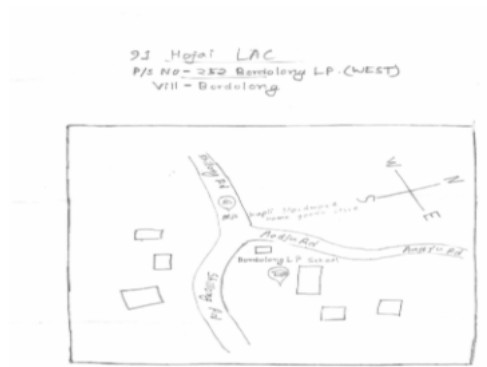

নিৰ্বাচক পঞ্জীয়ন বিষয়াৰ স্বাক্ষৰ

Nazri Naksha

Google Map View

Polling Station Building Front View

ভোটগ্ৰহন কেন্দ্ৰৰ সন্মুখৰ দৃশ্য

Cad View

Key MAP View

1 নাম : মিলন দেৱনাথ স্বামীৰ নাম: কুমুদ দেৱনাথ ঘৰ নং : ৮৭ বয়স : 64 লিঙ্গ : মহিলা	CBD1359020 ফটো উপলব্ধ	2 নাম : দয়াল দেৱনাথ পিতাৰ নাম: কুমুদ দেৱনাথ ঘৰ নং : ৮৭ বয়স : 46 লিঙ্গ : পুৰুষ	CBD1359097 ফটো উপলব্ধ	3 নাম : ৰতন দেৱনাথ পিতাৰ নাম: কুমুদ দেৱনাথ ঘৰ নং : ৮৭ বয়স : 44 লিঙ্গ : পুৰুষ	CBD1359100 ফটো উপলব্ধ
4 নাম : মিঠা দেৱনাথ স্বামীৰ নাম: দয়াল দেৱনাথ ঘৰ নং : ৮৭ বয়স : 40 লিঙ্গ : মহিলা	CBD1363140 ফটো উপলব্ধ	5 নাম : তপন দেৱনাথ পিতাৰ নাম: কুমুদ দেৱনাথ ঘৰ নং : ৮৭ বয়স : 37 লিঙ্গ : পুৰুষ	CBD1359111 ফটো উপলব্ধ	6 নাম : স্বপন দেৱনাথ পিতাৰ নাম: কুমুদ দেৱনাথ ঘৰ নং : ৮৭ বয়স : 32 লিঙ্গ : পুৰুষ	CBD0600866 ফটো উপলব্ধ
7 নাম : ৰিংকু দেৱনাথ স্বামীৰ নাম: ৰতন দেৱনাথ ঘৰ নং : ৮৭ বয়স : 30 লিঙ্গ : মহিলা	CBD0332882 ফটো উপলব্ধ	8 নাম : মালা মালাকাৰ দেৱনাথ স্বামীৰ নাম: তপন দেৱনাথ ঘৰ নং : ৮৭ বয়স : 25 লিঙ্গ : মহিলা	CBD3474558 ফটো উপলব্ধ	9 নাম : নিৰঞ্জন দেৱনাথ পিতাৰ নাম: মতীন্দ্র দেৱনাথ ঘৰ নং : ৮৭ বয়স : 61 লিঙ্গ : পুৰুষ	CBD1359133 ফটো উপলব্ধ
10 নাম : যমুনা দেৱী স্বামীৰ নাম: নিৰঞ্জন দেৱনাথ ঘৰ নং : ৮৮ বয়স : 49 লিঙ্গ : মহিলা	CBD1359155 ফটো উপলব্ধ	11 নাম : নাৰায়ণ দেৱনাথ পিতাৰ নাম: নিৰঞ্জন দেৱনাথ ঘৰ নং : ৮৮ বয়স : 23 লিঙ্গ : পুৰুষ	CBD3459369 ফটো উপলব্ধ	12 নাম : অৰ্পিতা দেৱনাথ পিতাৰ নাম: অঞ্জন দেৱনাথ ঘৰ নং : ৮৮ বয়স : 21 লিঙ্গ : মহিলা	CUE0042820 ফটো উপলব্ধ
13 নাম : অঞ্জন দেৱনাথ পিতাৰ নাম: মতীন্দ্র দেৱনাথ ঘৰ নং : ৮৮ক বয়স : 55 লিঙ্গ : পুৰুষ	CBD1359144 ফটো উপলব্ধ	14 নাম : সাবিত্ৰী দেৱনাথ স্বামীৰ নাম: অঞ্জন দেৱনাথ ঘৰ নং : ৮৮ক বয়স : 45 লিঙ্গ : মহিলা	CBD1359166 ফটো উপলব্ধ	15 নাম : সালু দেৱনাথ পিতাৰ নাম: অঞ্জন দেৱনাথ ঘৰ নং : ৮৮ ক বয়স : 23 লিঙ্গ : মহিলা	CBD3383585 ফটো উপলব্ধ
16 নাম : তৰণ দেৱনাথ পিতাৰ নাম: যতীন্দ্র দেৱনাথ ঘৰ নং : ৮৯ বয়স : 52 লিঙ্গ : পুৰুষ	CBD1359199 ফটো উপলব্ধ	17 নাম : ৰাধাৰানী দেৱী স্বামীৰ নাম: বৰুণ দেৱনাথ ঘৰ নং : ৮৯ বয়স : 51 লিঙ্গ : মহিলা	CBD1359188 ফটো উপলব্ধ	18 নাম : সীমা দেৱনাথ স্বামীৰ নাম: তৰুণ দেৱনাথ ঘৰ নং : ৮৯ বয়স : 33 লিঙ্গ : মহিলা	CBD2755795 ফটো উপলব্ধ
19 নাম : বিশাখা দেৱনাথ মাতৃৰ নাম: ৰাধা দেৱনাথ ঘৰ নং : ৮৯ বয়স : 32 লিঙ্গ : মহিলা	CBD1363617 ফটো উপলব্ধ	20 নাম : ৰূপা দেৱনাথ পিতাৰ নাম: বৰুণ দেৱনাথ ঘৰ নং : ৮৯ বয়স : 29 লিঙ্গ : মহিলা	CBD2700267 ফটো উপলব্ধ	21 নাম : ৰূমা দেৱনাথ পিতাৰ নাম: বৰুণ দেৱনাথ ঘৰ নং : ৮৯ বয়স : 26 লিঙ্গ : মহিলা	CBD0657809 ফটো উপলব্ধ
22 নাম : স্নেহা দেৱনাথ পিতাৰ নাম: বৰুণ দেৱনাথ ঘৰ নং : ৮৯ বয়স : 23 লিঙ্গ : মহিলা	CBD1126911 ফটো উপলব্ধ	23 নাম : বিজয় চক্ৰৱৰ্তী স্বামীৰ নাম: বৰহাকান্ত চক্ৰৱৰ্তী ঘৰ নং : ৯০ বয়স : 84 লিঙ্গ : মহিলা	CBD1359279 ফটো উপলব্ধ	24 নাম : সুদীপ চক্ৰৱৰ্তী পিতাৰ নাম: সুধাংশু চক্ৰৱৰ্তী ঘৰ নং : ৯০ বয়স : 54 লিঙ্গ : পুৰুষ	CBD1359224 ফটো উপলব্ধ
25 নাম : ৰবি দেৱনাথ পিতাৰ নাম: ধৰনী দেৱনাথ ঘৰ নং : ৯০ বয়স : 52 লিঙ্গ : পুৰুষ	CBD0636126 ফটো উপলব্ধ	26 নাম : ৰাজু চক্ৰৱৰ্তী পিতাৰ নাম: সুধাংশু চক্ৰৱৰ্তী ঘৰ নং : ৯০ বয়স : 47 লিঙ্গ : পুৰুষ	CBD1359246 ফটো উপলব্ধ	# 27 নাম : অপৰ্না চক্ৰৱৰ্তী স্বামীৰ নাম: সুদীপ চক্ৰৱৰ্তী ঘৰ নং : ৯০ বয়স : 45 লিঙ্গ : মহিলা	CBD1359268 ফটো উপলব্ধ
28 নাম : গৌৰাঙ্গ চক্ৰৱৰ্তী পিতাৰ নাম: সুধাংশু চক্ৰৱৰ্তী ঘৰ নং : ৯০ বয়স : 41 লিঙ্গ : পুৰুষ	CBD1359257 ফটো উপলব্ধ	29 নাম : সুমিত চক্ৰৱৰ্তী পিতাৰ নাম: সুদীপ চক্ৰৱৰ্তী ঘৰ নং : ৯০ বয়স : 27 লিঙ্গ : পুৰুষ	CBD0657957 ফটো উপলব্ধ	30 নাম : ভাৰতী চক্ৰৱৰ্তী পিতাৰ নাম: সুদীপ চক্ৰৱৰ্তী ঘৰ নং : ৯০ বয়স : 25 লিঙ্গ : মহিলা	CBD0657783 ফটো উপলব্ধ