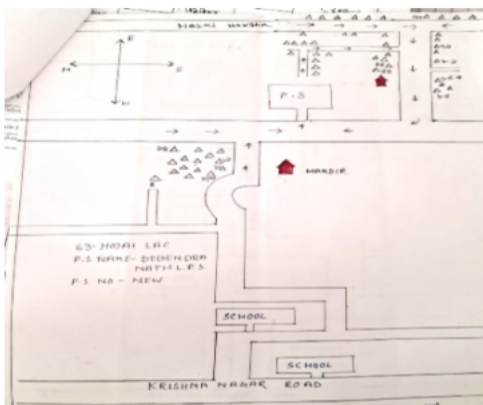

নিৰ্বাচক পঞ্জীয়ন বিষয়াৰ স্বাক্ষৰ

Nazri Naksha

Google Map View

Polling Station Building Front View

ভোটগ্ৰহন কেন্দ্ৰৰ সন্মুখৰ দৃশ্য

Cad View

Key MAP View

1 নাম : দিপালী সৰকাৰ স্বামীৰ নাম: পৰেশ সৰকাৰ ঘৰ নং : ১ বয়স : 54 লিঙ্গ : মহিলা	CBD1354592 ফটো উপলব্ধ	2 নাম : প্ৰনয় সৰকাৰ পিতাৰ নাম: পৰেশ সৰকাৰ ঘৰ নং : ১ বয়স : 31 লিঙ্গ : পুৰুষ	CBD1363366 ফটো উপলব্ধ	3 নাম : লিপিকা বৰ্মন পিতাৰ নাম: ৰতন বৰ্মন ঘৰ নং : 1 বয়স : 27 লিঙ্গ : মহিলা	DLQ0482828 ফটো উপলব্ধ
4 নাম : নাৰায়ণ দেবনাথ পিতাৰ নাম: নিসকানত দেবনাথ ঘৰ নং : ০০১ বয়স : 26 লিঙ্গ : পুৰুষ	CBD3457215 ফটো উপলব্ধ	5 নাম : পূৰ্ণিমা দেবনাথ পিতাৰ নাম: বিনয় দেবনাথ ঘৰ নং : 1 বয়স : 20 লিঙ্গ : মহিলা	CUE0089946 ফটো উপলব্ধ	6 নাম : পৰিষ্কাৰ দেবনাথ পিতাৰ নাম: কৃষ্ণধন দেবনাথ ঘৰ নং : 1ক বয়স : 39 লিঙ্গ : পুৰুষ	CBD1371228 ফটো উপলব্ধ
7 নাম : অঞ্জলী দেবনাথ স্বামীৰ নাম: মলয় দেবনাথ ঘৰ নং : ০১ বয়স : 38 লিঙ্গ : মহিলা	CBD3360047 ফটো উপলব্ধ	8 নাম : মলয় দেবনাথ পিতাৰ নাম: অবিশ্বাস দেবনাথ ঘৰ নং : ০১ বয়স : 38 লিঙ্গ : পুৰুষ	CBD3359866 ফটো উপলব্ধ	9 নাম : পূজা দেব নাথ পিতাৰ নাম: বিনয় দেব নাথ ঘৰ নং : ১ বয়স : 24 লিঙ্গ : মহিলা	CBD0710517 ফটো উপলব্ধ
10 নাম : বিনয় দেবনাথ পিতাৰ নাম: অবিশ্বাস দেবনাথ ঘৰ নং : ১ক বয়স : 62 লিঙ্গ : পুৰুষ	CBD1354569 ফটো উপলব্ধ	11 নাম : অনিতা দেবনাথ স্বামীৰ নাম: বিনয় দেবনাথ ঘৰ নং : ১ক বয়স : 56 লিঙ্গ : মহিলা	CBD1354570 ফটো উপলব্ধ	12 নাম : ৰীনা কংশ বনিক পিতাৰ নাম: ভোলা কংশ বনিক ঘৰ নং : ২ বয়স : 51 লিঙ্গ : মহিলা	CBD1354627 ফটো উপলব্ধ
13 নাম : বৰনা কংশ বনিক পিতাৰ নাম: ভোলা কংশ বনিক ঘৰ নং : ২ বয়স : 46 লিঙ্গ : মহিলা	CBD1354638 ফটো উপলব্ধ	14 নাম : সুনীল চন্দ্ৰ পাল পিতাৰ নাম: সুৰেন্দ্ৰ পাল ঘৰ নং : ৩ বয়স : 79 লিঙ্গ : পুৰুষ	CBD1354649 ফটো উপলব্ধ	15 নাম : অজিত দাস পিতাৰ নাম: সুখময় দাস ঘৰ নং : ০৩ বয়স : 53 লিঙ্গ : পুৰুষ	CBD1113764 ফটো উপলব্ধ
16 নাম : সজাতা দাস স্বামীৰ নাম: অজিত দাস ঘৰ নং : 3 বয়স : 43 লিঙ্গ : মহিলা	CBD1106554 ফটো উপলব্ধ	17 নাম : নিতাই দেবনাথ পিতাৰ নাম: ব্ৰজনাথ দেবনাথ ঘৰ নং : 8 বয়স : 74 লিঙ্গ : পুৰুষ	CBD1354650 ফটো উপলব্ধ	18 নাম : বাবুল দেবনাথ পিতাৰ নাম: নিতাই দেবনাথ ঘৰ নং : 8 বয়স : 46 লিঙ্গ : পুৰুষ	CBD1354672 ফটো উপলব্ধ
19 নাম : বাসন্তী দেবনাথ স্বামীৰ নাম: বাবুল দেবনাথ ঘৰ নং : 8 বয়স : 45 লিঙ্গ : মহিলা	CBD1354694 ফটো উপলব্ধ	20 নাম : চন্দন দেবনাথ পিতাৰ নাম: নিতাই দেবনাথ ঘৰ নং : 8 বয়স : 44 লিঙ্গ : পুৰুষ	CBD1354683 ফটো উপলব্ধ	21 নাম : ৰত্নপৰ্না ভৌমিক স্বামীৰ নাম: চন্দন দেবনাথ ঘৰ নং : 8 বয়স : 40 লিঙ্গ : মহিলা	CBD0337634 ফটো উপলব্ধ
22 নাম : বংশিকা দেবনাথ পিতাৰ নাম: বাবুল দেবনাথ ঘৰ নং : 4 বয়স : 21 লিঙ্গ : মহিলা	CBD2791556 ফটো উপলব্ধ	23 নাম : মীনাৰানী পাল স্বামীৰ নাম: মাখন পাল ঘৰ নং : ৬ বয়স : 72 লিঙ্গ : মহিলা	CBD1354763 ফটো উপলব্ধ	24 নাম : অৰুণ পাল পিতাৰ নাম: মাখন পাল ঘৰ নং : ৬ বয়স : 49 লিঙ্গ : পুৰুষ	CBD1354774 ফটো উপলব্ধ
25 নাম : ৰবিকুমাৰ পাল পিতাৰ নাম: মাখন পাল ঘৰ নং : ৬ বয়স : 42 লিঙ্গ : পুৰুষ	CBD1354785 ফটো উপলব্ধ	26 নাম : সত্যজিত পাল পিতাৰ নাম: মাখন পাল ঘৰ নং : ৬ বয়স : 37 লিঙ্গ : পুৰুষ	CBD1354796 ফটো উপলব্ধ	27 নাম : বিনতা পাল স্বামীৰ নাম: অৰুণ পাল ঘৰ নং : ৬ বয়স : 34 লিঙ্গ : মহিলা	CBD1354809 ফটো উপলব্ধ
28 নাম : গোবিন্দ কৰ পিতাৰ নাম: জগন্নাথ কৰ ঘৰ নং : ৭ বয়স : 76 লিঙ্গ : পুৰুষ	CBD1354810 ফটো উপলব্ধ	29 নাম : লক্ষ্মী কৰ স্বামীৰ নাম: গোবিন্দ কৰ ঘৰ নং : ৭ বয়স : 67 লিঙ্গ : মহিলা	CBD1354821 ফটো উপলব্ধ	30 নাম : সুজিত দাস পিতাৰ নাম: কানাইলাল দাস ঘৰ নং : ৭ বয়স : 51 লিঙ্গ : পুৰুষ	CBD1354832 ফটো উপলব্ধ