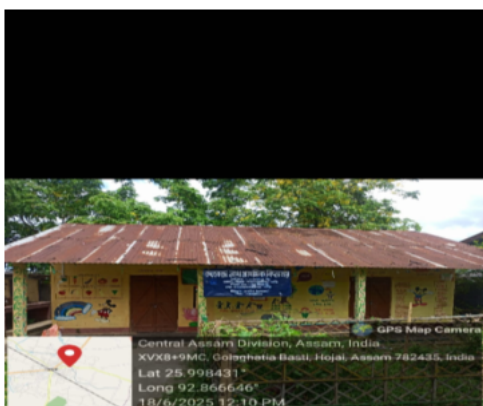

নিৰ্বাচক পঞ্জীয়ন বিষয়াৰ স্বাক্ষৰ

Nazri Naksha

Google Map View

Polling Station Building Front View

ভোটগ্ৰহন কেন্দ্ৰৰ সন্মুখৰ দৃশ্য

Cad View

Key MAP View

1 নাম : দিপালী সৰকাৰ স্বামীৰ নাম: পৰেশ সৰকাৰ ঘৰ নং : ১ বয়স : 54 লিঙ্গ : মহিলা	CBD1354592 ফটো উপলব্ধ	2 নাম : প্ৰনয় সৰকাৰ পিতাৰ নাম: পৰেশ সৰকাৰ ঘৰ নং : ১ বয়স : 31 লিঙ্গ : পুৰুষ	CBD1363366 ফটো উপলব্ধ	3 নাম : লিপিকা বৰ্মন পিতাৰ নাম: ৰতন বৰ্মন ঘৰ নং : 1 বয়স : 27 লিঙ্গ : মহিলা	DLQ0482828 ফটো উপলব্ধ
4 নাম : নাৰায়ণ দেবনাথ পিতাৰ নাম: নিসকানত দেবনাথ ঘৰ নং : ০০১ বয়স : 26 লিঙ্গ : পুৰুষ	CBD3457215 ফটো উপলব্ধ	5 নাম : পূৰ্ণিমা দেবনাথ পিতাৰ নাম: বিনয় দেবনাথ ঘৰ নং : 1 বয়স : 20 লিঙ্গ : মহিলা	CUE0089946 ফটো উপলব্ধ	6 নাম : পৰিষ্কাৰ দেবনাথ পিতাৰ নাম: কৃষ্ণধন দেবনাথ ঘৰ নং : 1ক বয়স : 39 লিঙ্গ : পুৰুষ	CBD1371228 ফটো উপলব্ধ
7 নাম : অঞ্জলী দেবনাথ স্বামীৰ নাম: মলয় দেবনাথ ঘৰ নং : ০১ বয়স : 38 লিঙ্গ : মহিলা	CBD3360047 ফটো উপলব্ধ	8 নাম : মলয় দেবনাথ পিতাৰ নাম: অবিশ্বাস দেবনাথ ঘৰ নং : ০১ বয়স : 38 লিঙ্গ : পুৰুষ	CBD3359866 ফটো উপলব্ধ	9 নাম : পূজা দেব নাথ পিতাৰ নাম: বিনয় দেব নাথ ঘৰ নং : ১ বয়স : 24 লিঙ্গ : মহিলা	CBD0710517 ফটো উপলব্ধ
10 নাম : বিনয় দেবনাথ পিতাৰ নাম: অবিশ্বাস দেবনাথ ঘৰ নং : ১ক বয়স : 62 লিঙ্গ : পুৰুষ	CBD1354569 ফটো উপলব্ধ	11 নাম : অনিতা দেবনাথ স্বামীৰ নাম: বিনয় দেবনাথ ঘৰ নং : ১ক বয়স : 56 লিঙ্গ : মহিলা	CBD1354570 ফটো উপলব্ধ	12 নাম : ৰীনা কংশ বনিক পিতাৰ নাম: ভোলা কংশ বনিক ঘৰ নং : ২ বয়স : 51 লিঙ্গ : মহিলা	CBD1354627 ফটো উপলব্ধ
13 নাম : বৰনা কংশ বনিক পিতাৰ নাম: ভোলা কংশ বনিক ঘৰ নং : ২ বয়স : 46 লিঙ্গ : মহিলা	CBD1354638 ফটো উপলব্ধ	14 নাম : সুনীল চন্দ্ৰ পাল পিতাৰ নাম: সুৰেন্দ্ৰ পাল ঘৰ নং : ৩ বয়স : 79 লিঙ্গ : পুৰুষ	CBD1354649 ফটো উপলব্ধ	15 নাম : অজিত দাস পিতাৰ নাম: সুখময় দাস ঘৰ নং : ০৩ বয়স : 53 লিঙ্গ : পুৰুষ	CBD1113764 ফটো উপলব্ধ
16 নাম : সজাতা দাস স্বামীৰ নাম: অজিত দাস ঘৰ নং : 3 বয়স : 43 লিঙ্গ : মহিলা	CBD1106554 ফটো উপলব্ধ	17 নাম : নিতাই দেবনাথ পিতাৰ নাম: ব্ৰজনাথ দেবনাথ ঘৰ নং : 8 বয়স : 74 লিঙ্গ : পুৰুষ	CBD1354650 ফটো উপলব্ধ	18 নাম : বাবুল দেবনাথ পিতাৰ নাম: নিতাই দেবনাথ ঘৰ নং : 8 বয়স : 46 লিঙ্গ : পুৰুষ	CBD1354672 ফটো উপলব্ধ
19 নাম : বাসন্তী দেবনাথ স্বামীৰ নাম: বাবুল দেবনাথ ঘৰ নং : 8 বয়স : 45 লিঙ্গ : মহিলা	CBD1354694 ফটো উপলব্ধ	20 নাম : চন্দন দেবনাথ পিতাৰ নাম: নিতাই দেবনাথ ঘৰ নং : 8 বয়স : 44 লিঙ্গ : পুৰুষ	CBD1354683 ফটো উপলব্ধ	21 নাম : ৰত্নপৰ্না ভৌমিক স্বামীৰ নাম: চন্দন দেবনাথ ঘৰ নং : 8 বয়স : 40 লিঙ্গ : মহিলা	CBD0337634 ফটো উপলব্ধ
22 নাম : বংশিকা দেবনাথ পিতাৰ নাম: বাবুল দেবনাথ ঘৰ নং : 4 বয়স : 21 লিঙ্গ : মহিলা	CBD2791556 ফটো উপলব্ধ	23 নাম : মীনাৰানী পাল স্বামীৰ নাম: মাখন পাল ঘৰ নং : ৬ বয়স : 72 লিঙ্গ : মহিলা	CBD1354763 ফটো উপলব্ধ	24 নাম : অৰুণ পাল পিতাৰ নাম: মাখন পাল ঘৰ নং : ৬ বয়স : 49 লিঙ্গ : পুৰুষ	CBD1354774 ফটো উপলব্ধ
25 নাম : ৰবিকুমাৰ পাল পিতাৰ নাম: মাখন পাল ঘৰ নং : ৬ বয়স : 42 লিঙ্গ : পুৰুষ	CBD1354785 ফটো উপলব্ধ	26 নাম : সত্যজিত পাল পিতাৰ নাম: মাখন পাল ঘৰ নং : ৬ বয়স : 37 লিঙ্গ : পুৰুষ	CBD1354796 ফটো উপলব্ধ	27 নাম : বিনতা পাল স্বামীৰ নাম: অৰুণ পাল ঘৰ নং : ৬ বয়স : 34 লিঙ্গ : মহিলা	CBD1354809 ফটো উপলব্ধ
28 নাম : গোবিন্দ কৰ পিতাৰ নাম: জগন্নাথ কৰ ঘৰ নং : ৭ বয়স : 76 লিঙ্গ : পুৰুষ	CBD1354810 ফটো উপলব্ধ	29 নাম : লক্ষ্মী কৰ স্বামীৰ নাম: গোবিন্দ কৰ ঘৰ নং : ৭ বয়স : 67 লিঙ্গ : মহিলা	CBD1354821 ফটো উপলব্ধ	30 নাম : সুজিত দাস পিতাৰ নাম: কানাইলাল দাস ঘৰ নং : ৭ বয়স : 51 লিঙ্গ : পুৰুষ	CBD1354832 ফটো উপলব্ধ