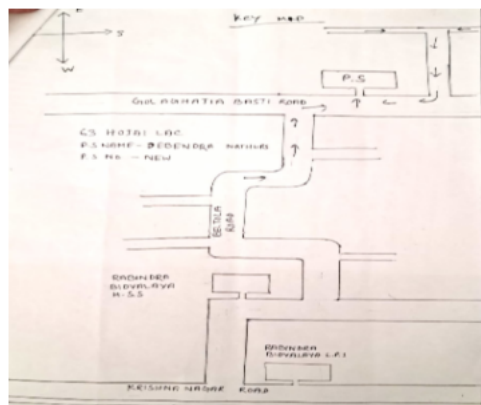

নিৰ্বাচক পঞ্জীয়ন বিষয়াৰ স্বাক্ষৰ

Nazri Naksha

Google Map View

Polling Station Building Front View

ভোটগ্ৰহন কেন্দ্ৰৰ সন্মুখৰ দৃশ্য

Cad View

Key MAP View

1 নাম : দিপালী সৰকাৰ স্বামীৰ নাম: পৰেশ সৰকাৰ ঘৰ নং : ১ বয়স : 54 লিঙ্গ : মহিলা	CBD1354592 ফটো উপলব্ধ	2 নাম : প্ৰনয় সৰকাৰ পিতাৰ নাম: পৰেশ সৰকাৰ ঘৰ নং : ১ বয়স : 31 লিঙ্গ : পুৰুষ	CBD1363366 ফটো উপলব্ধ	3 নাম : লিপিকা বৰ্মন পিতাৰ নাম: ৰতন বৰ্মন ঘৰ নং : 1 বয়স : 27 লিঙ্গ : মহিলা	DLQ0482828 ফটো উপলব্ধ
4 নাম : নাৰায়ণ দেবনাথ পিতাৰ নাম: নিসকানত দেবনাথ ঘৰ নং : ০০১ বয়স : 26 লিঙ্গ : পুৰুষ	CBD3457215 ফটো উপলব্ধ	5 নাম : পূৰ্ণিমা দেবনাথ পিতাৰ নাম: বিনয় দেবনাথ ঘৰ নং : 1 বয়স : 20 লিঙ্গ : মহিলা	CUE0089946 ফটো উপলব্ধ	6 নাম : পৰিষ্কাৰ দেবনাথ পিতাৰ নাম: কৃষ্ণধন দেবনাথ ঘৰ নং : 1ক বয়স : 39 লিঙ্গ : পুৰুষ	CBD1371228 ফটো উপলব্ধ
7 নাম : অঞ্জলী দেবনাথ স্বামীৰ নাম: মলয় দেবনাথ ঘৰ নং : ০১ বয়স : 38 লিঙ্গ : মহিলা	CBD3360047 ফটো উপলব্ধ	8 নাম : মলয় দেবনাথ পিতাৰ নাম: অবিশ্বাস দেবনাথ ঘৰ নং : ০১ বয়স : 38 লিঙ্গ : পুৰুষ	CBD3359866 ফটো উপলব্ধ	9 নাম : পূজা দেব নাথ পিতাৰ নাম: বিনয় দেব নাথ ঘৰ নং : ১ বয়স : 24 লিঙ্গ : মহিলা	CBD0710517 ফটো উপলব্ধ
10 নাম : বিনয় দেবনাথ পিতাৰ নাম: অবিশ্বাস দেবনাথ ঘৰ নং : ১ক বয়স : 62 লিঙ্গ : পুৰুষ	CBD1354569 ফটো উপলব্ধ	11 নাম : অনিতা দেবনাথ স্বামীৰ নাম: বিনয় দেবনাথ ঘৰ নং : ১ক বয়স : 56 লিঙ্গ : মহিলা	CBD1354570 ফটো উপলব্ধ	12 নাম : ৰীনা কংশ বনিক পিতাৰ নাম: ভোলা কংশ বনিক ঘৰ নং : ২ বয়স : 51 লিঙ্গ : মহিলা	CBD1354627 ফটো উপলব্ধ
13 নাম : বৰনা কংশ বনিক পিতাৰ নাম: ভোলা কংশ বনিক ঘৰ নং : ২ বয়স : 46 লিঙ্গ : মহিলা	CBD1354638 ফটো উপলব্ধ	14 নাম : সুনীল চন্দ্ৰ পাল পিতাৰ নাম: সুৰেন্দ্ৰ পাল ঘৰ নং : ৩ বয়স : 79 লিঙ্গ : পুৰুষ	CBD1354649 ফটো উপলব্ধ	15 নাম : অজিত দাস পিতাৰ নাম: সুখময় দাস ঘৰ নং : ০৩ বয়স : 53 লিঙ্গ : পুৰুষ	CBD1113764 ফটো উপলব্ধ
16 নাম : সজাতা দাস স্বামীৰ নাম: অজিত দাস ঘৰ নং : 3 বয়স : 43 লিঙ্গ : মহিলা	CBD1106554 ফটো উপলব্ধ	17 নাম : নিতাই দেবনাথ পিতাৰ নাম: ব্ৰজনাথ দেবনাথ ঘৰ নং : 8 বয়স : 74 লিঙ্গ : পুৰুষ	CBD1354650 ফটো উপলব্ধ	18 নাম : বাবুল দেবনাথ পিতাৰ নাম: নিতাই দেবনাথ ঘৰ নং : 8 বয়স : 46 লিঙ্গ : পুৰুষ	CBD1354672 ফটো উপলব্ধ
19 নাম : বাসন্তী দেবনাথ স্বামীৰ নাম: বাবুল দেবনাথ ঘৰ নং : 8 বয়স : 45 লিঙ্গ : মহিলা	CBD1354694 ফটো উপলব্ধ	20 নাম : চন্দন দেবনাথ পিতাৰ নাম: নিতাই দেবনাথ ঘৰ নং : 8 বয়স : 44 লিঙ্গ : পুৰুষ	CBD1354683 ফটো উপলব্ধ	21 নাম : ৰত্নপৰ্না ভৌমিক স্বামীৰ নাম: চন্দন দেবনাথ ঘৰ নং : 8 বয়স : 40 লিঙ্গ : মহিলা	CBD0337634 ফটো উপলব্ধ
22 নাম : বংশিকা দেবনাথ পিতাৰ নাম: বাবুল দেবনাথ ঘৰ নং : 4 বয়স : 21 লিঙ্গ : মহিলা	CBD2791556 ফটো উপলব্ধ	23 নাম : মীনাৰানী পাল স্বামীৰ নাম: মাখন পাল ঘৰ নং : ৬ বয়স : 72 লিঙ্গ : মহিলা	CBD1354763 ফটো উপলব্ধ	24 নাম : অৰুণ পাল পিতাৰ নাম: মাখন পাল ঘৰ নং : ৬ বয়স : 49 লিঙ্গ : পুৰুষ	CBD1354774 ফটো উপলব্ধ
25 নাম : ৰবিকুমাৰ পাল পিতাৰ নাম: মাখন পাল ঘৰ নং : ৬ বয়স : 42 লিঙ্গ : পুৰুষ	CBD1354785 ফটো উপলব্ধ	26 নাম : সত্যজিত পাল পিতাৰ নাম: মাখন পাল ঘৰ নং : ৬ বয়স : 37 লিঙ্গ : পুৰুষ	CBD1354796 ফটো উপলব্ধ	27 নাম : বিনতা পাল স্বামীৰ নাম: অৰুণ পাল ঘৰ নং : ৬ বয়স : 34 লিঙ্গ : মহিলা	CBD1354809 ফটো উপলব্ধ
28 নাম : গোবিন্দ কৰ পিতাৰ নাম: জগন্নাথ কৰ ঘৰ নং : ৭ বয়স : 76 লিঙ্গ : পুৰুষ	CBD1354810 ফটো উপলব্ধ	29 নাম : লক্ষ্মী কৰ স্বামীৰ নাম: গোবিন্দ কৰ ঘৰ নং : ৭ বয়স : 67 লিঙ্গ : মহিলা	CBD1354821 ফটো উপলব্ধ	30 নাম : সুজিত দাস পিতাৰ নাম: কানাইলাল দাস ঘৰ নং : ৭ বয়স : 51 লিঙ্গ : পুৰুষ	CBD1354832 ফটো উপলব্ধ