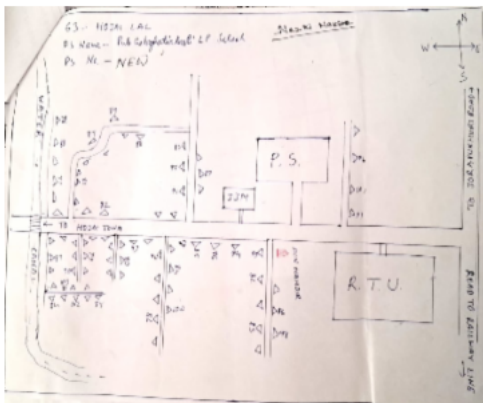

নিৰ্বাচক পঞ্জীয়ন বিষয়াৰ স্বাক্ষৰ

Nazri Naksha

Google Map View

Polling Station Building Front View

ভোটগ্ৰন্থন কেন্দ্ৰৰ সন্মুখৰ দৃশ্য

Cad View

Key MAP View

1 নাম : বনজিত সিংহ পিতাৰ নাম: খেবী সিংহ ঘৰ নং : 76 বয়স : 60 লিঙ্গ : পুৰুষ	CBD1381722 ফটো উপলব্ধ	2 নাম : প্ৰমিলা দেবী স্বামীৰ নাম: বণজীত সিংহ ঘৰ নং : 76 বয়স : 58 লিঙ্গ : মহিলা	CBD3334372 ফটো উপলব্ধ	3 নাম : বিমলা দেবী স্বামীৰ নাম: নৰেন সিংহ ঘৰ নং : ৭৬ বয়স : 55 লিঙ্গ : মহিলা	CBD1381711 ফটো উপলব্ধ
4 নাম : লীলাবতী দেবী স্বামীৰ নাম: ইন্দ্ৰজিত সিংহ ঘৰ নং : ৭৬ বয়স : 50 লিঙ্গ : মহিলা	CBD1381733 ফটো উপলব্ধ	E 5 নাম : জয়কুমাৰ দেৱনাথ পিতাৰ নাম: বঞ্জিত দেৱনাথ ঘৰ নং : ৭৬ বয়স : 49 লিঙ্গ : পুৰুষ	CBD1381744 ফটো উপলব্ধ	6 নাম : প্ৰমিলা দেৱনাথ স্বামীৰ নাম: জয়কুমাৰ দেৱনাথ ঘৰ নং : ৭৬ বয়স : 45 লিঙ্গ : মহিলা	CBD1381755 ফটো উপলব্ধ
7 নাম : বিশ্বজিত দেবনাথ পিতাৰ নাম: জয়কুমাৰ দেবনাথ ঘৰ নং : 76 বয়স : 26 লিঙ্গ : পুৰুষ	CBD0482497 ফটো উপলব্ধ	8 নাম : ৰোশনি দত্ত দেবনাথ স্বামীৰ নাম: বিশ্বজিৎ দেবনাথ ঘৰ নং : 76 বয়স : 24 লিঙ্গ : মহিলা	CBD2805380 ফটো উপলব্ধ	9 নাম : প্ৰিয়াঙ্কা দেবনাথ পিতাৰ নাম: জয় কুমাৰ দেবনাথ ঘৰ নং : ৭৬ বয়স : 22 লিঙ্গ : মহিলা	CBD3495900 ফটো উপলব্ধ
10 নাম : বিবেক সিংহ পিতাৰ নাম: লতা নৰেন সিনহা ঘৰ নং : 76 বয়স : 22 লিঙ্গ : পুৰুষ	CBD3498805 ফটো উপলব্ধ	11 নাম : ধীৰেনু সিংহ পিতাৰ নাম: চাউতন সিংহ ঘৰ নং : ৭৭ বয়স : 62 লিঙ্গ : পুৰুষ	CBD1381766 ফটো উপলব্ধ	12 নাম : আজিত সূত্ৰধৰ পিতাৰ নাম: সাধিন সূত্ৰধৰ ঘৰ নং : ৭৭ বয়স : 62 লিঙ্গ : পুৰুষ	CBD1381799 ফটো উপলব্ধ
13 নাম : পৰ্নিমাসী দেবী স্বামীৰ নাম: ধীৰেন সিংহ ঘৰ নং : ৭৭ বয়স : 60 লিঙ্গ : মহিলা	CBD1381777 ফটো উপলব্ধ	14 নাম : বিপলা বানী সূত্ৰধৰ স্বামীৰ নাম: আজিত সূত্ৰধৰ ঘৰ নং : ৭৭ বয়স : 55 লিঙ্গ : মহিলা	CBD1381802 ফটো উপলব্ধ	15 নাম : বসন্ত সিংহ পিতাৰ নাম: ধীৰেন সিংহ ঘৰ নং : ৭৭ বয়স : 40 লিঙ্গ : পুৰুষ	CBD1381788 ফটো উপলব্ধ
16 নাম : সূশান্ত সূত্ৰধৰ পিতাৰ নাম: আজিত সূত্ৰধৰ ঘৰ নং : ৭৭ বয়স : 38 লিঙ্গ : পুৰুষ	CBD1381824 ফটো উপলব্ধ	17 নাম : এন হেমন্ত সিংহ পিতাৰ নাম: ধীৰেন সিংহ ঘৰ নং : ৭৭ বয়স : 35 লিঙ্গ : পুৰুষ	CBD1381835 ফটো উপলব্ধ	18 নাম : সিমা সূত্ৰধৰ পিতাৰ নাম: আজিত সূত্ৰধৰ ঘৰ নং : ৭৭ বয়স : 32 লিঙ্গ : মহিলা	CBD0017403 ফটো উপলব্ধ
19 নাম : বিভী কান্ত সিংহ পিতাৰ নাম: ধীৰেন সিংহ ঘৰ নং : ৭৭ বয়স : 26 লিঙ্গ : পুৰুষ	CBD0420422 ফটো উপলব্ধ	20 নাম : শৰত সিংহ পিতাৰ নাম: ব্ৰজলাল সিংহ ঘৰ নং : ৭৮ বয়স : 53 লিঙ্গ : পুৰুষ	CBD1381857 ফটো উপলব্ধ	21 নাম : ইন্দিৰা দেবী স্বামীৰ নাম: শৰত সিংহ ঘৰ নং : ৭৮ বয়স : 48 লিঙ্গ : মহিলা	CBD0017404 ফটো উপলব্ধ
22 নাম : কল্পনা দেৱনাথ স্বামীৰ নাম: বঞ্জিত দেৱনাথ ঘৰ নং : ৭৭ বয়স : 67 লিঙ্গ : মহিলা	CBD1381880 ফটো উপলব্ধ	23 নাম : বানী দেৱনাথ পণ্ডিত স্বামীৰ নাম: ধনঞ্জয় পন্ডিডত ঘৰ নং : ৭৭ বয়স : 35 লিঙ্গ : মহিলা	CBD1381891 ফটো উপলব্ধ	24 নাম : ৰাধাৰমণ দেবনাথ পিতাৰ নাম: বঞ্জিত দেবনাথ ঘৰ নং : ৭৭ বয়স : 34 লিঙ্গ : পুৰুষ	CBD1381904 ফটো উপলব্ধ
25 নাম : কৃষ্ণ দেবনাথ পিতাৰ নাম: বঞ্জিত দেবনাথ ঘৰ নং : ৭৭ বয়স : 27 লিঙ্গ : পুৰুষ	CBD0485466 ফটো উপলব্ধ	26 নাম : কাজল দেৱনাথ স্বামীৰ নাম: মনু দেৱনাথ ঘৰ নং : ৮০ বয়স : 55 লিঙ্গ : মহিলা	CBD1381926 ফটো উপলব্ধ	27 নাম : মানিক দেৱনাথ পিতাৰ নাম: মনু দেৱনাথ ঘৰ নং : ৮০ বয়স : 40 লিঙ্গ : পুৰুষ	CBD1381937 ফটো উপলব্ধ
28 নাম : দীপ দেবনাথ পিতাৰ নাম: মনু দেবনাথ ঘৰ নং : ৮০ বয়স : 31 লিঙ্গ : পুৰুষ	CBD0017405 ফটো উপলব্ধ	29 নাম : ৰতন দেবনাথ পিতাৰ নাম: মনু দেবনাথ ঘৰ নং : ৮০ বয়স : 27 লিঙ্গ : পুৰুষ	CBD0342543 ফটো উপলব্ধ	30 নাম : পাপ্প দেবনাথ পিতাৰ নাম: মনু দেবনাথ ঘৰ নং : 80 বয়স : 23 লিঙ্গ : পুৰুষ	CBD3482122 ফটো উপলব্ধ