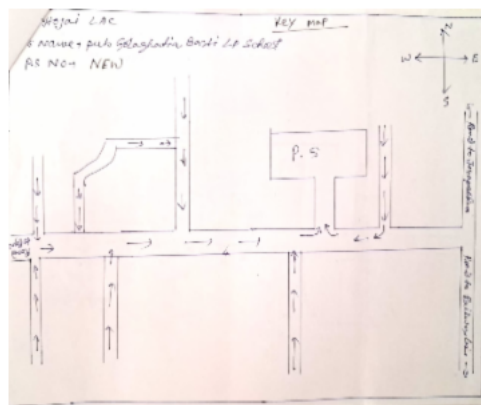

নিৰ্বাচক পঞ্জীয়ন বিষয়াৰ স্বাক্ষৰ

Nazri Naksha

Google Map View

Polling Station Building Front View

ভোটগ্ৰন্থন কেন্দ্ৰৰ সন্মুখৰ দৃশ্য

Cad View

Key MAP View

1 নাম : বনজিত সিংহ পিতাৰ নাম: খেবী সিংহ ঘৰ নং : 76 বয়স : 60 লিঙ্গ : পুৰুষ	CBD1381722 ফটো উপলব্ধ	2 নাম : প্ৰমিলা দেবী স্বামীৰ নাম: বণজীত সিংহ ঘৰ নং : 76 বয়স : 58 লিঙ্গ : মহিলা	CBD3334372 ফটো উপলব্ধ	3 নাম : বিমলা দেবী স্বামীৰ নাম: নৰেন সিংহ ঘৰ নং : ৭৬ বয়স : 55 লিঙ্গ : মহিলা	CBD1381711 ফটো উপলব্ধ
4 নাম : লীলাবতী দেবী স্বামীৰ নাম: ইন্দ্ৰজিত সিংহ ঘৰ নং : ৭৬ বয়স : 50 লিঙ্গ : মহিলা	CBD1381733 ফটো উপলব্ধ	E 5 নাম : জয়কুমাৰ দেৱনাথ পিতাৰ নাম: বঞ্জিত দেৱনাথ ঘৰ নং : ৭৬ বয়স : 49 লিঙ্গ : পুৰুষ	CBD1381744 ফটো উপলব্ধ	6 নাম : প্ৰমিলা দেৱনাথ স্বামীৰ নাম: জয়কুমাৰ দেৱনাথ ঘৰ নং : ৭৬ বয়স : 45 লিঙ্গ : মহিলা	CBD1381755 ফটো উপলব্ধ
7 নাম : বিশ্বজিত দেবনাথ পিতাৰ নাম: জয়কুমাৰ দেবনাথ ঘৰ নং : 76 বয়স : 26 লিঙ্গ : পুৰুষ	CBD0482497 ফটো উপলব্ধ	8 নাম : ৰোশনি দত্ত দেবনাথ স্বামীৰ নাম: বিশ্বজিৎ দেবনাথ ঘৰ নং : 76 বয়স : 24 লিঙ্গ : মহিলা	CBD2805380 ফটো উপলব্ধ	9 নাম : প্ৰিয়াঙ্কা দেবনাথ পিতাৰ নাম: জয় কুমাৰ দেবনাথ ঘৰ নং : ৭৬ বয়স : 22 লিঙ্গ : মহিলা	CBD3495900 ফটো উপলব্ধ
10 নাম : বিবেক সিংহ পিতাৰ নাম: লতা নৰেন সিনহা ঘৰ নং : 76 বয়স : 22 লিঙ্গ : পুৰুষ	CBD3498805 ফটো উপলব্ধ	11 নাম : ধীৰেনু সিংহ পিতাৰ নাম: চাউতন সিংহ ঘৰ নং : ৭৭ বয়স : 62 লিঙ্গ : পুৰুষ	CBD1381766 ফটো উপলব্ধ	12 নাম : আজিত সূত্ৰধৰ পিতাৰ নাম: সাধিন সূত্ৰধৰ ঘৰ নং : ৭৭ বয়স : 62 লিঙ্গ : পুৰুষ	CBD1381799 ফটো উপলব্ধ
13 নাম : পৰ্নিমাসী দেবী স্বামীৰ নাম: ধীৰেন সিংহ ঘৰ নং : ৭৭ বয়স : 60 লিঙ্গ : মহিলা	CBD1381777 ফটো উপলব্ধ	14 নাম : বিপলা বানী সূত্ৰধৰ স্বামীৰ নাম: আজিত সূত্ৰধৰ ঘৰ নং : ৭৭ বয়স : 55 লিঙ্গ : মহিলা	CBD1381802 ফটো উপলব্ধ	15 নাম : বসন্ত সিংহ পিতাৰ নাম: ধীৰেন সিংহ ঘৰ নং : ৭৭ বয়স : 40 লিঙ্গ : পুৰুষ	CBD1381788 ফটো উপলব্ধ
16 নাম : সূশান্ত সূত্ৰধৰ পিতাৰ নাম: আজিত সূত্ৰধৰ ঘৰ নং : ৭৭ বয়স : 38 লিঙ্গ : পুৰুষ	CBD1381824 ফটো উপলব্ধ	17 নাম : এন হেমন্ত সিংহ পিতাৰ নাম: ধীৰেন সিংহ ঘৰ নং : ৭৭ বয়স : 35 লিঙ্গ : পুৰুষ	CBD1381835 ফটো উপলব্ধ	18 নাম : সিমা সূত্ৰধৰ পিতাৰ নাম: আজিত সূত্ৰধৰ ঘৰ নং : ৭৭ বয়স : 32 লিঙ্গ : মহিলা	CBD0017403 ফটো উপলব্ধ
19 নাম : বিভী কান্ত সিংহ পিতাৰ নাম: ধীৰেন সিংহ ঘৰ নং : ৭৭ বয়স : 26 লিঙ্গ : পুৰুষ	CBD0420422 ফটো উপলব্ধ	20 নাম : শৰত সিংহ পিতাৰ নাম: ব্ৰজলাল সিংহ ঘৰ নং : ৭৮ বয়স : 53 লিঙ্গ : পুৰুষ	CBD1381857 ফটো উপলব্ধ	21 নাম : ইন্দিৰা দেবী স্বামীৰ নাম: শৰত সিংহ ঘৰ নং : ৭৮ বয়স : 48 লিঙ্গ : মহিলা	CBD0017404 ফটো উপলব্ধ
22 নাম : কল্পনা দেৱনাথ স্বামীৰ নাম: বঞ্জিত দেৱনাথ ঘৰ নং : ৭৭ বয়স : 67 লিঙ্গ : মহিলা	CBD1381880 ফটো উপলব্ধ	23 নাম : বানী দেৱনাথ পণ্ডিত স্বামীৰ নাম: ধনঞ্জয় পন্ডিডত ঘৰ নং : ৭৭ বয়স : 35 লিঙ্গ : মহিলা	CBD1381891 ফটো উপলব্ধ	24 নাম : ৰাধাৰমণ দেবনাথ পিতাৰ নাম: বঞ্জিত দেবনাথ ঘৰ নং : ৭৭ বয়স : 34 লিঙ্গ : পুৰুষ	CBD1381904 ফটো উপলব্ধ
25 নাম : কৃষ্ণ দেবনাথ পিতাৰ নাম: বঞ্জিত দেবনাথ ঘৰ নং : ৭৭ বয়স : 27 লিঙ্গ : পুৰুষ	CBD0485466 ফটো উপলব্ধ	26 নাম : কাজল দেৱনাথ স্বামীৰ নাম: মনু দেৱনাথ ঘৰ নং : ৮০ বয়স : 55 লিঙ্গ : মহিলা	CBD1381926 ফটো উপলব্ধ	27 নাম : মানিক দেৱনাথ পিতাৰ নাম: মনু দেৱনাথ ঘৰ নং : ৮০ বয়স : 40 লিঙ্গ : পুৰুষ	CBD1381937 ফটো উপলব্ধ
28 নাম : দীপ দেবনাথ পিতাৰ নাম: মনু দেবনাথ ঘৰ নং : ৮০ বয়স : 31 লিঙ্গ : পুৰুষ	CBD0017405 ফটো উপলব্ধ	29 নাম : ৰতন দেবনাথ পিতাৰ নাম: মনু দেবনাথ ঘৰ নং : ৮০ বয়স : 27 লিঙ্গ : পুৰুষ	CBD0342543 ফটো উপলব্ধ	30 নাম : পাপ্প দেবনাথ পিতাৰ নাম: মনু দেবনাথ ঘৰ নং : 80 বয়স : 23 লিঙ্গ : পুৰুষ	CBD3482122 ফটো উপলব্ধ