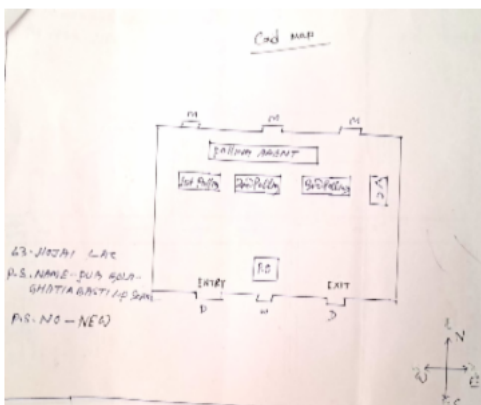

নিৰ্বাচক পঞ্জীয়ন বিষয়াৰ স্বাক্ষৰ

Nazri Naksha

Google Map View

Polling Station Building Front View

ভোটগ্ৰন্থন কেন্দ্ৰৰ সন্মুখৰ দৃশ্য

Cad View

Key MAP View

1 নাম : বনজিত সিংহ পিতাৰ নাম: খেবী সিংহ ঘৰ নং : 76 বয়স : 60 লিঙ্গ : পুৰুষ	CBD1381722 ফটো উপলব্ধ	2 নাম : প্ৰমিলা দেবী স্বামীৰ নাম: বণজীত সিংহ ঘৰ নং : 76 বয়স : 58 লিঙ্গ : মহিলা	CBD3334372 ফটো উপলব্ধ	3 নাম : বিমলা দেবী স্বামীৰ নাম: নৰেন সিংহ ঘৰ নং : ৭৬ বয়স : 55 লিঙ্গ : মহিলা	CBD1381711 ফটো উপলব্ধ
4 নাম : লীলাবতী দেবী স্বামীৰ নাম: ইন্দ্ৰজিত সিংহ ঘৰ নং : ৭৬ বয়স : 50 লিঙ্গ : মহিলা	CBD1381733 ফটো উপলব্ধ	E 5 নাম : জয়কুমাৰ দেৱনাথ পিতাৰ নাম: বঞ্জিত দেৱনাথ ঘৰ নং : ৭৬ বয়স : 49 লিঙ্গ : পুৰুষ	CBD1381744 ফটো উপলব্ধ	6 নাম : প্ৰমিলা দেৱনাথ স্বামীৰ নাম: জয়কুমাৰ দেৱনাথ ঘৰ নং : ৭৬ বয়স : 45 লিঙ্গ : মহিলা	CBD1381755 ফটো উপলব্ধ
7 নাম : বিশ্বজিত দেবনাথ পিতাৰ নাম: জয়কুমাৰ দেবনাথ ঘৰ নং : 76 বয়স : 26 লিঙ্গ : পুৰুষ	CBD0482497 ফটো উপলব্ধ	8 নাম : ৰোশনি দত্ত দেবনাথ স্বামীৰ নাম: বিশ্বজিৎ দেবনাথ ঘৰ নং : 76 বয়স : 24 লিঙ্গ : মহিলা	CBD2805380 ফটো উপলব্ধ	9 নাম : প্ৰিয়াঙ্কা দেবনাথ পিতাৰ নাম: জয় কুমাৰ দেবনাথ ঘৰ নং : ৭৬ বয়স : 22 লিঙ্গ : মহিলা	CBD3495900 ফটো উপলব্ধ
10 নাম : বিবেক সিংহ পিতাৰ নাম: লতা নৰেন সিনহা ঘৰ নং : 76 বয়স : 22 লিঙ্গ : পুৰুষ	CBD3498805 ফটো উপলব্ধ	11 নাম : ধীৰেনু সিংহ পিতাৰ নাম: চাউতন সিংহ ঘৰ নং : ৭৭ বয়স : 62 লিঙ্গ : পুৰুষ	CBD1381766 ফটো উপলব্ধ	12 নাম : আজিত সূত্ৰধৰ পিতাৰ নাম: সাধিন সূত্ৰধৰ ঘৰ নং : ৭৭ বয়স : 62 লিঙ্গ : পুৰুষ	CBD1381799 ফটো উপলব্ধ
13 নাম : পৰ্নিমাসী দেবী স্বামীৰ নাম: ধীৰেন সিংহ ঘৰ নং : ৭৭ বয়স : 60 লিঙ্গ : মহিলা	CBD1381777 ফটো উপলব্ধ	14 নাম : বিপলা বানী সূত্ৰধৰ স্বামীৰ নাম: আজিত সূত্ৰধৰ ঘৰ নং : ৭৭ বয়স : 55 লিঙ্গ : মহিলা	CBD1381802 ফটো উপলব্ধ	15 নাম : বসন্ত সিংহ পিতাৰ নাম: ধীৰেন সিংহ ঘৰ নং : ৭৭ বয়স : 40 লিঙ্গ : পুৰুষ	CBD1381788 ফটো উপলব্ধ
16 নাম : সূশান্ত সূত্ৰধৰ পিতাৰ নাম: আজিত সূত্ৰধৰ ঘৰ নং : ৭৭ বয়স : 38 লিঙ্গ : পুৰুষ	CBD1381824 ফটো উপলব্ধ	17 নাম : এন হেমন্ত সিংহ পিতাৰ নাম: ধীৰেন সিংহ ঘৰ নং : ৭৭ বয়স : 35 লিঙ্গ : পুৰুষ	CBD1381835 ফটো উপলব্ধ	18 নাম : সিমা সূত্ৰধৰ পিতাৰ নাম: আজিত সূত্ৰধৰ ঘৰ নং : ৭৭ বয়স : 32 লিঙ্গ : মহিলা	CBD0017403 ফটো উপলব্ধ
19 নাম : বিভী কান্ত সিংহ পিতাৰ নাম: ধীৰেন সিংহ ঘৰ নং : ৭৭ বয়স : 26 লিঙ্গ : পুৰুষ	CBD0420422 ফটো উপলব্ধ	20 নাম : শৰত সিংহ পিতাৰ নাম: ব্ৰজলাল সিংহ ঘৰ নং : ৭৮ বয়স : 53 লিঙ্গ : পুৰুষ	CBD1381857 ফটো উপলব্ধ	21 নাম : ইন্দিৰা দেবী স্বামীৰ নাম: শৰত সিংহ ঘৰ নং : ৭৮ বয়স : 48 লিঙ্গ : মহিলা	CBD0017404 ফটো উপলব্ধ
22 নাম : কল্পনা দেৱনাথ স্বামীৰ নাম: বঞ্জিত দেৱনাথ ঘৰ নং : ৭৭ বয়স : 67 লিঙ্গ : মহিলা	CBD1381880 ফটো উপলব্ধ	23 নাম : বানী দেৱনাথ পণ্ডিত স্বামীৰ নাম: ধনঞ্জয় পন্ডিডত ঘৰ নং : ৭৭ বয়স : 35 লিঙ্গ : মহিলা	CBD1381891 ফটো উপলব্ধ	24 নাম : ৰাধাৰমণ দেবনাথ পিতাৰ নাম: বঞ্জিত দেবনাথ ঘৰ নং : ৭৭ বয়স : 34 লিঙ্গ : পুৰুষ	CBD1381904 ফটো উপলব্ধ
25 নাম : কৃষ্ণ দেবনাথ পিতাৰ নাম: বঞ্জিত দেবনাথ ঘৰ নং : ৭৭ বয়স : 27 লিঙ্গ : পুৰুষ	CBD0485466 ফটো উপলব্ধ	26 নাম : কাজল দেৱনাথ স্বামীৰ নাম: মনু দেৱনাথ ঘৰ নং : ৮০ বয়স : 55 লিঙ্গ : মহিলা	CBD1381926 ফটো উপলব্ধ	27 নাম : মানিক দেৱনাথ পিতাৰ নাম: মনু দেৱনাথ ঘৰ নং : ৮০ বয়স : 40 লিঙ্গ : পুৰুষ	CBD1381937 ফটো উপলব্ধ
28 নাম : দীপ দেবনাথ পিতাৰ নাম: মনু দেবনাথ ঘৰ নং : ৮০ বয়স : 31 লিঙ্গ : পুৰুষ	CBD0017405 ফটো উপলব্ধ	29 নাম : ৰতন দেবনাথ পিতাৰ নাম: মনু দেবনাথ ঘৰ নং : ৮০ বয়স : 27 লিঙ্গ : পুৰুষ	CBD0342543 ফটো উপলব্ধ	30 নাম : পাপ্প দেবনাথ পিতাৰ নাম: মনু দেবনাথ ঘৰ নং : 80 বয়স : 23 লিঙ্গ : পুৰুষ	CBD3482122 ফটো উপলব্ধ