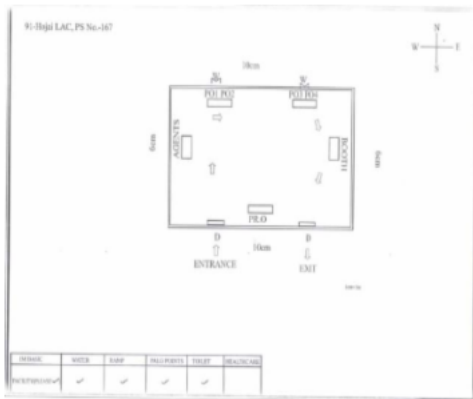

নিৰ্বাচক পঞ্জীয়ন বিষয়াৰ স্বাক্ষৰ

Nazri Naksha

Google Map View

Polling Station Building Front View

ভোটগ্ৰহন কেন্দ্ৰৰ সন্মুখৰ দৃশ্য

Cad View

Key MAP View

S 1 নাম : প্রনতী দেবনাথ স্বামীৰ নাম : ঘৰ নং : 0 বয়স : 50 লিঙ্গ : মহিলা	BHC044422 ফটো উপলব্ধ	# 2 নাম : সঞ্জয় মজুমদাৰ পিতাৰ নাম : মতিলাল মজুমদাৰ ঘৰ নং : 1 ক বয়স : 47 লিঙ্গ : পুৰুষ	CBD1494640 ফটো উপলব্ধ	3 নাম : শেফালী মজুমদাৰ স্বামীৰ নাম : সঞ্জয় মজুমদাৰ ঘৰ নং : 1 ক বয়স : 40 লিঙ্গ : মহিলা	CBD1494651 ফটো উপলব্ধ
4 নাম : মৌছোমী দাশ পিতাৰ নাম : বুবীন দাশ ঘৰ নং : 13 বয়স : 24 লিঙ্গ : মহিলা	CBD3531753 ফটো উপলব্ধ	S 5 নাম : আচমা বেগম স্বামীৰ নাম : নূৰ মোহাম্মদ ঘৰ নং : 7 বয়স : 26 লিঙ্গ : মহিলা	CBD2779569 ফটো উপলব্ধ	# 6 নাম : বাহুল দেবনাথ পিতাৰ নাম : নেপাল দেবনাথ ঘৰ নং : 91 বয়স : 20 লিঙ্গ : পুৰুষ	CUE0052423 ফটো উপলব্ধ
7 নাম : চন্দনা দেবনাথ স্বামীৰ নাম : মানিক দেবনাথ ঘৰ নং : 500 বয়স : 62 লিঙ্গ : মহিলা	CBD1073183 ফটো উপলব্ধ	8 নাম : মান্না দেবনাথ পিতাৰ নাম : মানিক দেবনাথ ঘৰ নং : 500 বয়স : 36 লিঙ্গ : পুৰুষ	CBD1066155 ফটো উপলব্ধ	# 9 নাম : লশিতা নাথ স্বামীৰ নাম : মান্না দেবনাথ ঘৰ নং : 500 বয়স : 26 লিঙ্গ : মহিলা	CLY0223974 ফটো উপলব্ধ
10 নাম : হৰি কৰ্মকাৰ পিতাৰ নাম : নটবৰ কৰ্মকাৰ ঘৰ নং : 101 বয়স : 47 লিঙ্গ : পুৰুষ	CBD1477732 ফটো উপলব্ধ	11 নাম : ববিতা কৰ্মকাৰ স্বামীৰ নাম : হৰি কৰ্মকাৰ ঘৰ নং : 101 বয়স : 42 লিঙ্গ : মহিলা	CBD1477743 ফটো উপলব্ধ	12 নাম : মমী কৰ্মকাৰ পিতাৰ নাম : হৰি কৰ্মকাৰ ঘৰ নং : 101 বয়স : 25 লিঙ্গ : মহিলা	CBD3345899 ফটো উপলব্ধ
S 13 নাম : হাফছা বেগম স্বামীৰ নাম : বক্ষুল হুছেইন ঘৰ নং : 111 বয়স : 83 লিঙ্গ : মহিলা	CBD3390218 ফটো উপলব্ধ	14 নাম : আমজদ আলী পিতাৰ নাম : বাবৰ আলী ঘৰ নং : 121 বয়স : 42 লিঙ্গ : পুৰুষ	HLF1811467 ফটো উপলব্ধ	15 নাম : সুপক দেবনাথ পিতাৰ নাম : মহেন্দ্ৰ দেবনাথ ঘৰ নং : 129 বয়স : 62 লিঙ্গ : পুৰুষ	CBD1500385 ফটো উপলব্ধ
16 নাম : শেফালী দেবনাথ স্বামীৰ নাম : ববীন্দ্ৰ দেবনাথ ঘৰ নং : 129 বয়স : 57 লিঙ্গ : মহিলা	CBD1500352 ফটো উপলব্ধ	17 নাম : আৰতী দেবনাথ স্বামীৰ নাম : সুপক দেবনাথ ঘৰ নং : 129 বয়স : 51 লিঙ্গ : মহিলা	CBD1500421 ফটো উপলব্ধ	18 নাম : শিল্পীৰানী অধিকাৰী স্বামীৰ নাম : পঙ্কজ দেবনাথ ঘৰ নং : 129 বয়স : 40 লিঙ্গ : মহিলা	CBD2706323 ফটো উপলব্ধ
19 নাম : পঙ্কজ দেবনাথ পিতাৰ নাম : ববীন্দ্ৰ দেবনাথ ঘৰ নং : 129 বয়স : 38 লিঙ্গ : পুৰুষ	CBD1500432 ফটো উপলব্ধ	20 নাম : মনোজ দেবনাথ পিতাৰ নাম : ববীন্দ্ৰ দেবনাথ ঘৰ নং : 129 বয়স : 35 লিঙ্গ : পুৰুষ	CBD1500454 ফটো উপলব্ধ	21 নাম : লিটন দেবনাথ পিতাৰ নাম : ববীন্দ্ৰ দেবনাথ ঘৰ নং : 129 বয়স : 32 লিঙ্গ : পুৰুষ	CBD1506101 ফটো উপলব্ধ
22 নাম : সুসমা দেবনাথ স্বামীৰ নাম : মনোজ দেবনাথ ঘৰ নং : 127 বয়স : 27 লিঙ্গ : মহিলা	DTK0658443 ফটো উপলব্ধ	23 নাম : অঞ্জনা মণ্ডল দেবনাথ স্বামীৰ নাম : লিটন দেবনাথ ঘৰ নং : 129 বয়স : 26 লিঙ্গ : মহিলা	CBD3351194 ফটো উপলব্ধ	24 নাম : মন্তোস দেবনাথ পিতাৰ নাম : ববীন্দ্ৰ দেবনাথ ঘৰ নং : 129 বয়স : 35 লিঙ্গ : পুৰুষ	CBD1500443 ফটো উপলব্ধ
# 25 নাম : চন্দনা ৰায়দেবনাথ স্বামীৰ নাম : মন্তোস দেবনাথ ঘৰ নং : 129 বয়স : 33 লিঙ্গ : মহিলা	CBD0017620 ফটো উপলব্ধ	26 নাম : মলীনা দত্ত স্বামীৰ নাম : সুনীল দত্ত ঘৰ নং : 128 বয়স : 72 লিঙ্গ : মহিলা	CBD1500476 ফটো উপলব্ধ	27 নাম : সঞ্জয় দত্ত পিতাৰ নাম : সুনীল দত্ত ঘৰ নং : 128 বয়স : 50 লিঙ্গ : পুৰুষ	CBD1500487 ফটো উপলব্ধ
S 28 নাম : সবিতা দত্ত স্বামীৰ নাম : সঞ্জয় দত্ত ঘৰ নং : 128 বয়স : 36 লিঙ্গ : মহিলা	CBD0337238 ফটো উপলব্ধ	29 নাম : ৰূপা দত্ত স্বামীৰ নাম : সঞ্জয় দত্ত ঘৰ নং : 128 বয়স : 36 লিঙ্গ : মহিলা	CBD0337246 ফটো উপলব্ধ	30 নাম : সঞ্জীৱ দত্ত পিতাৰ নাম : সুনীল দত্ত ঘৰ নং : 128 বয়স : 48 লিঙ্গ : পুৰুষ	CBD1500498 ফটো উপলব্ধ