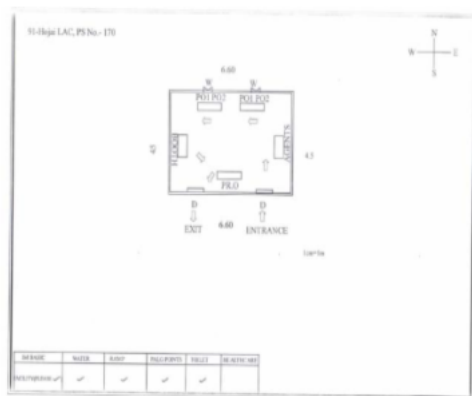

Nazri Naksha

Google Map View

Polling Station Building Front View

ভোটগ্ৰন্থন কেন্দ্ৰৰ সন্মুখৰ দৃশ্য

Cad View

Key MAP View