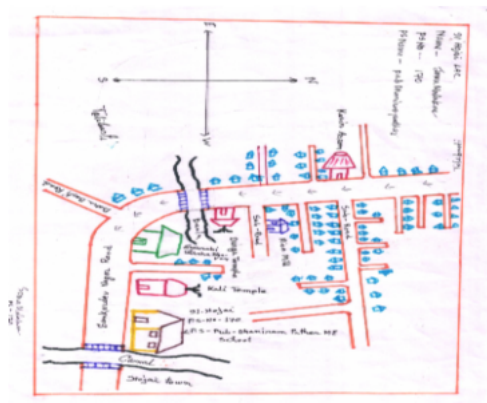

নিৰ্বাচক পঞ্জীয়ন বিষয়াৰ স্বাক্ষৰ

Nazri Naksha

Google Map View

Polling Station Building Front View

ভোটগ্ৰন্থন কেন্দ্ৰৰ সন্মুখৰ দৃশ্য

Cad View

Key MAP View

বিধানসভা সমষ্টিৰ নম্বৰ আৰু নাম : 63-হোজাই
অংশৰ নম্বৰ আৰু নাম : 1-পূব ধনীৰাম পথাৰ মেইন ৰোড