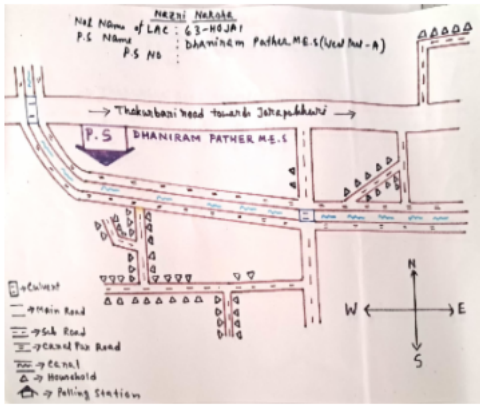

নিৰ্বাচক পঞ্জীয়ন বিষয়াৰ স্বাক্ষৰ

Nazri Naksha

Google Map View

Polling Station Building Front View

ভোটগ্রন্থন কেন্দ্রৰ সন্মুখৰ দৃশ্য

Cad View

Key MAP View

1 নাম : নিখিল দাস পিতাৰ নাম: নিলমোহন দাস ঘৰ নং : ৯৫ বয়স : 62 লিঙ্গ : পুৰুষ	CBD1530467 ফটো উপলব্ধ	2 নাম : নিৰঞ্জন দাস পিতাৰ নাম: নিখিল দাস ঘৰ নং : ৯৫ বয়স : 52 লিঙ্গ : পুৰুষ	CBD1530478 ফটো উপলব্ধ	3 নাম : সঞ্জু দাস পিতাৰ নাম: নিখিল দাস ঘৰ নং : ৯৫ বয়স : 49 লিঙ্গ : পুৰুষ	CBD1530489 ফটো উপলব্ধ
4 নাম : বুমা দাস স্বামীৰ নাম: নিৰঞ্জন দাস ঘৰ নং : ৯৫ বয়স : 44 লিঙ্গ : মহিলা	CBD1530503 ফটো উপলব্ধ	5 নাম : বঞ্জন দাস পিতাৰ নাম: নিখিল দাস ঘৰ নং : ৯৫ বয়স : 43 লিঙ্গ : পুৰুষ	CBD1530514 ফটো উপলব্ধ	6 নাম : বিংকু দাস স্বামীৰ নাম: সঞ্জু দাস ঘৰ নং : ৯৫ বয়স : 41 লিঙ্গ : মহিলা	CBD1530490 ফটো উপলব্ধ
7 নাম : চন্দন দাস পিতাৰ নাম: নিখিল দাস ঘৰ নং : ৯৫ বয়স : 40 লিঙ্গ : পুৰুষ	CBD1530525 ফটো উপলব্ধ	8 নাম : সীমা দাস স্বামীৰ নাম: রঞ্জন দাস ঘৰ নং : 95 বয়স : 29 লিঙ্গ : মহিলা	CBD3429677 ফটো উপলব্ধ	9 নাম : প্ৰিয়া দাস স্বামীৰ নাম: চন্দন দাস ঘৰ নং : ৯৫ বয়স : 24 লিঙ্গ : মহিলা	CBD0799122 ফটো উপলব্ধ
10 নাম : বিশাল দাশ পিতাৰ নাম: সনজু দাশ ঘৰ নং : ৯৫ বয়স : 23 লিঙ্গ : পুৰুষ	CBD1144344 ফটো উপলব্ধ	11 নাম : অৰুণ দাস পিতাৰ নাম: হৰিলাল দাস ঘৰ নং : ৯৬ বয়স : 71 লিঙ্গ : পুৰুষ	CBD1530547 ফটো উপলব্ধ	12 নাম : হাসি দাস স্বামীৰ নাম: অৰুণ দাস ঘৰ নং : ৯৬ বয়স : 54 লিঙ্গ : মহিলা	CBD1530558 ফটো উপলব্ধ
S 13 নাম : মামনী দাস পিতাৰ নাম: অৰুণ দাস ঘৰ নং : ৯৬ বয়স : 80 লিঙ্গ : মহিলা	CBD0017710 ফটো উপলব্ধ	14 নাম : শঙ্কৰ দেৱনাথ পিতাৰ নাম: ৰমনীকান্ত দেৱনাথ ঘৰ নং : ৯৭ বয়স : 65 লিঙ্গ : পুৰুষ	CBD1530569 ফটো উপলব্ধ	15 নাম : মিনতী দেৱনাথ স্বামীৰ নাম: শঙ্কৰ দেৱনাথ ঘৰ নং : ৯৭ বয়স : 60 লিঙ্গ : মহিলা	CBD1530570 ফটো উপলব্ধ
16 নাম : মিঠুন দেৱনাথ পিতাৰ নাম: শংকৰ দেৱনাথ ঘৰ নং : ৯৭ বয়স : 41 লিঙ্গ : পুৰুষ	CBD1530581 ফটো উপলব্ধ	17 নাম : মামনি দেৱনাথ পিতাৰ নাম: শংকৰ দেৱনাথ ঘৰ নং : ৯৭ বয়স : 39 লিঙ্গ : মহিলা	CBD1530592 ফটো উপলব্ধ	18 নাম : শিপ্ৰা দেৱনাথ স্বামীৰ নাম: মিঠুন দেৱনাথ ঘৰ নং : ৯৭ বয়স : 34 লিঙ্গ : মহিলা	CBD0017711 ফটো উপলব্ধ
19 নাম : উষাৰঞ্জন দেৱনাথ পিতাৰ নাম: লক্ষীকান্ত দেৱনাথ ঘৰ নং : ৯৮ বয়স : 72 লিঙ্গ : পুৰুষ	CBD1530605 ফটো উপলব্ধ	20 নাম : সুচিত্ৰা দেৱনাথ স্বামীৰ নাম: উষাৰঞ্জন দেৱনাথ ঘৰ নং : ৯৮ বয়স : 64 লিঙ্গ : মহিলা	CBD1530616 ফটো উপলব্ধ	21 নাম : হিমাংশু দেৱনাথ পিতাৰ নাম: উষাৰঞ্জন দেৱনাথ ঘৰ নং : ৯৮ বয়স : 53 লিঙ্গ : পুৰুষ	CBD1530627 ফটো উপলব্ধ
22 নাম : অশিত দেৱনাথ পিতাৰ নাম: উষাৰঞ্জন দেৱনাথ ঘৰ নং : ৯৮ বয়স : 45 লিঙ্গ : পুৰুষ	CBD1530638 ফটো উপলব্ধ	23 নাম : সীমা দেৱনাথ স্বামীৰ নাম: হিমাংশু দেৱনাথ ঘৰ নং : ৯৮ বয়স : 43 লিঙ্গ : মহিলা	CBD1530650 ফটো উপলব্ধ	24 নাম : বীনা দেৱনাথ পিতাৰ নাম: উষাৰঞ্জন দেৱনাথ ঘৰ নং : ৯৮ বয়স : 43 লিঙ্গ : মহিলা	CBD1530649 ফটো উপলব্ধ
25 নাম : বিকাশ দেৱনাথ মাতৃৰ নাম: বীণা দেৱনাথ ঘৰ নং : ৯৮ বয়স : 26 লিঙ্গ : পুৰুষ	CBD0799502 ফটো উপলব্ধ	26 নাম : সুস্মিতা দেৱনাথ পিতাৰ নাম: হিমাংশু দেৱনাথ ঘৰ নং : ৯৮ বয়স : 23 লিঙ্গ : মহিলা	CBD3546066 ফটো উপলব্ধ	27 নাম : প্ৰনব দেৱনাথ পিতাৰ নাম: হিমাংশু দেৱনাথ ঘৰ নং : 98 বয়স : 21 লিঙ্গ : পুৰুষ	CUE0057729 ফটো উপলব্ধ
28 নাম : পাৰ্বতী সূত্ৰধৰ পিতাৰ নাম: প্ৰহ্লাদ সূত্ৰধৰ ঘৰ নং : ৯৯ক বয়স : 25 লিঙ্গ : মহিলা	CBD3353703 ফটো উপলব্ধ	29 নাম : প্ৰহ্লাদ সূত্ৰধৰ পিতাৰ নাম: ক্ষেত্ৰমোহন সূত্ৰধৰ ঘৰ নং : ৯৯ক বয়স : 57 লিঙ্গ : পুৰুষ	CBD1530683 ফটো উপলব্ধ	30 নাম : আৰতি সূত্ৰধৰ স্বামীৰ নাম: প্ৰহ্লাদ সূত্ৰধৰ ঘৰ নং : ৯৯ক বয়স : 52 লিঙ্গ : মহিলা	CBD1530694 ফটো উপলব্ধ