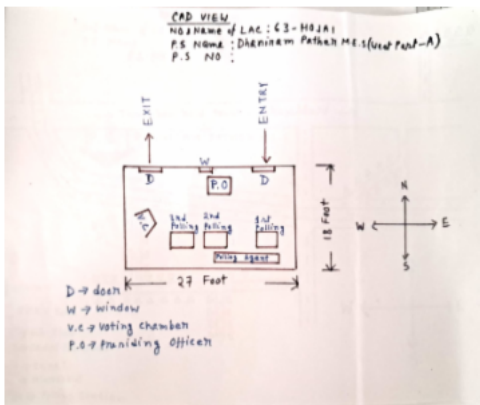

নিৰ্বাচক পঞ্জীয়ন বিষয়াৰ স্বাক্ষৰ

Nazri Naksha

Google Map View

Polling Station Building Front View

ভোটগ্রন্থন কেন্দ্রৰ সন্মুখৰ দৃশ্য

Cad View

Key MAP View

1 নাম : নিখিল দাস পিতাৰ নাম: নিলমোহন দাস ঘৰ নং : ৯৫ বয়স : 62 লিঙ্গ : পুৰুষ	CBD1530467 ফটো উপলব্ধ	2 নাম : নিৰঞ্জন দাস পিতাৰ নাম: নিখিল দাস ঘৰ নং : ৯৫ বয়স : 52 লিঙ্গ : পুৰুষ	CBD1530478 ফটো উপলব্ধ	3 নাম : সঞ্জু দাস পিতাৰ নাম: নিখিল দাস ঘৰ নং : ৯৫ বয়স : 49 লিঙ্গ : পুৰুষ	CBD1530489 ফটো উপলব্ধ
4 নাম : বুমা দাস স্বামীৰ নাম: নিৰঞ্জন দাস ঘৰ নং : ৯৫ বয়স : 44 লিঙ্গ : মহিলা	CBD1530503 ফটো উপলব্ধ	5 নাম : বঞ্জন দাস পিতাৰ নাম: নিখিল দাস ঘৰ নং : ৯৫ বয়স : 43 লিঙ্গ : পুৰুষ	CBD1530514 ফটো উপলব্ধ	6 নাম : বিংকু দাস স্বামীৰ নাম: সঞ্জু দাস ঘৰ নং : ৯৫ বয়স : 41 লিঙ্গ : মহিলা	CBD1530490 ফটো উপলব্ধ
7 নাম : চন্দন দাস পিতাৰ নাম: নিখিল দাস ঘৰ নং : ৯৫ বয়স : 40 লিঙ্গ : পুৰুষ	CBD1530525 ফটো উপলব্ধ	8 নাম : সীমা দাস স্বামীৰ নাম: রঞ্জন দাস ঘৰ নং : 95 বয়স : 29 লিঙ্গ : মহিলা	CBD3429677 ফটো উপলব্ধ	9 নাম : প্ৰিয়া দাস স্বামীৰ নাম: চন্দন দাস ঘৰ নং : ৯৫ বয়স : 24 লিঙ্গ : মহিলা	CBD0799122 ফটো উপলব্ধ
10 নাম : বিশাল দাশ পিতাৰ নাম: সনজু দাশ ঘৰ নং : ৯৫ বয়স : 23 লিঙ্গ : পুৰুষ	CBD1144344 ফটো উপলব্ধ	11 নাম : অৰুণ দাস পিতাৰ নাম: হৰিলাল দাস ঘৰ নং : ৯৬ বয়স : 71 লিঙ্গ : পুৰুষ	CBD1530547 ফটো উপলব্ধ	12 নাম : হাসি দাস স্বামীৰ নাম: অৰুণ দাস ঘৰ নং : ৯৬ বয়স : 54 লিঙ্গ : মহিলা	CBD1530558 ফটো উপলব্ধ
S 13 নাম : মামনী দাস পিতাৰ নাম: অৰুণ দাস ঘৰ নং : ৯৬ বয়স : 80 লিঙ্গ : মহিলা	CBD0017710 ফটো উপলব্ধ	14 নাম : শঙ্কৰ দেৱনাথ পিতাৰ নাম: ৰমনীকান্ত দেৱনাথ ঘৰ নং : ৯৭ বয়স : 65 লিঙ্গ : পুৰুষ	CBD1530569 ফটো উপলব্ধ	15 নাম : মিনতী দেৱনাথ স্বামীৰ নাম: শঙ্কৰ দেৱনাথ ঘৰ নং : ৯৭ বয়স : 60 লিঙ্গ : মহিলা	CBD1530570 ফটো উপলব্ধ
16 নাম : মিঠুন দেৱনাথ পিতাৰ নাম: শংকৰ দেৱনাথ ঘৰ নং : ৯৭ বয়স : 41 লিঙ্গ : পুৰুষ	CBD1530581 ফটো উপলব্ধ	17 নাম : মামনি দেৱনাথ পিতাৰ নাম: শংকৰ দেৱনাথ ঘৰ নং : ৯৭ বয়স : 39 লিঙ্গ : মহিলা	CBD1530592 ফটো উপলব্ধ	18 নাম : শিপ্ৰা দেৱনাথ স্বামীৰ নাম: মিঠুন দেৱনাথ ঘৰ নং : ৯৭ বয়স : 34 লিঙ্গ : মহিলা	CBD0017711 ফটো উপলব্ধ
19 নাম : উষাৰঞ্জন দেৱনাথ পিতাৰ নাম: লক্ষীকান্ত দেৱনাথ ঘৰ নং : ৯৮ বয়স : 72 লিঙ্গ : পুৰুষ	CBD1530605 ফটো উপলব্ধ	20 নাম : সুচিত্ৰা দেৱনাথ স্বামীৰ নাম: উষাৰঞ্জন দেৱনাথ ঘৰ নং : ৯৮ বয়স : 64 লিঙ্গ : মহিলা	CBD1530616 ফটো উপলব্ধ	21 নাম : হিমাংশু দেৱনাথ পিতাৰ নাম: উষাৰঞ্জন দেৱনাথ ঘৰ নং : ৯৮ বয়স : 53 লিঙ্গ : পুৰুষ	CBD1530627 ফটো উপলব্ধ
22 নাম : অশিত দেৱনাথ পিতাৰ নাম: উষাৰঞ্জন দেৱনাথ ঘৰ নং : ৯৮ বয়স : 45 লিঙ্গ : পুৰুষ	CBD1530638 ফটো উপলব্ধ	23 নাম : সীমা দেৱনাথ স্বামীৰ নাম: হিমাংশু দেৱনাথ ঘৰ নং : ৯৮ বয়স : 43 লিঙ্গ : মহিলা	CBD1530650 ফটো উপলব্ধ	24 নাম : বীনা দেৱনাথ পিতাৰ নাম: উষাৰঞ্জন দেৱনাথ ঘৰ নং : ৯৮ বয়স : 43 লিঙ্গ : মহিলা	CBD1530649 ফটো উপলব্ধ
25 নাম : বিকাশ দেৱনাথ মাতৃৰ নাম: বীণা দেৱনাথ ঘৰ নং : ৯৮ বয়স : 26 লিঙ্গ : পুৰুষ	CBD0799502 ফটো উপলব্ধ	26 নাম : সুস্মিতা দেৱনাথ পিতাৰ নাম: হিমাংশু দেৱনাথ ঘৰ নং : ৯৮ বয়স : 23 লিঙ্গ : মহিলা	CBD3546066 ফটো উপলব্ধ	27 নাম : প্ৰনব দেৱনাথ পিতাৰ নাম: হিমাংশু দেৱনাথ ঘৰ নং : 98 বয়স : 21 লিঙ্গ : পুৰুষ	CUE0057729 ফটো উপলব্ধ
28 নাম : পাৰ্বতী সূত্ৰধৰ পিতাৰ নাম: প্ৰহ্লাদ সূত্ৰধৰ ঘৰ নং : ৯৯ক বয়স : 25 লিঙ্গ : মহিলা	CBD3353703 ফটো উপলব্ধ	29 নাম : প্ৰহ্লাদ সূত্ৰধৰ পিতাৰ নাম: ক্ষেত্ৰমোহন সূত্ৰধৰ ঘৰ নং : ৯৯ক বয়স : 57 লিঙ্গ : পুৰুষ	CBD1530683 ফটো উপলব্ধ	30 নাম : আৰতি সূত্ৰধৰ স্বামীৰ নাম: প্ৰহ্লাদ সূত্ৰধৰ ঘৰ নং : ৯৯ক বয়স : 52 লিঙ্গ : মহিলা	CBD1530694 ফটো উপলব্ধ