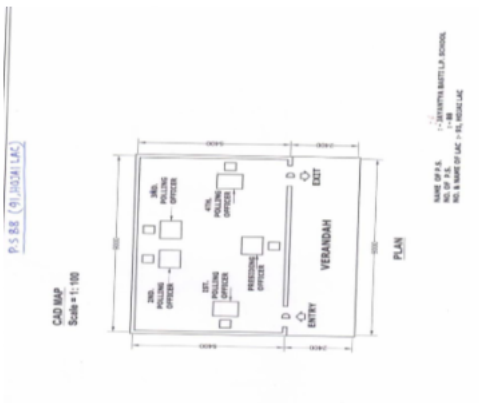

নিৰ্বাচক পঞ্জীয়ন বিষয়াৰ স্বাক্ষৰ

Nazri Naksha

Google Map View

Polling Station Building Front View

ভোটগ্ৰহন কেন্দ্ৰৰ সন্মুখৰ দৃশ্য

Cad View

Key MAP View

1 নাম : সবিতা নাথ স্বামীৰ নাম: নন্দলাল নাথ ঘৰ নং : 1 বয়স : 62 লিঙ্গ : মহিলা	CBD7634573 ফটো উপলব্ধ	2 নাম : কানাই নাথ পিতাৰ নাম: নন্দলাল নাথ ঘৰ নং : 1 বয়স : 43 লিঙ্গ : পুৰুষ	CBD7634584 ফটো উপলব্ধ	3 নাম : সোমা দেবী স্বামীৰ নাম: কানাই নাথ ঘৰ নং : 1 বয়স : 26 লিঙ্গ : মহিলা	CBD0305672 ফটো উপলব্ধ
4 নাম : মঞ্জুৰানী নাথ পিতাৰ নাম: বাৰ্জেন্দ্ৰ নাথ ঘৰ নং : 2 বয়স : 47 লিঙ্গ : মহিলা	CBD7634619 ফটো উপলব্ধ	5 নাম : কল্যাণী নাথ স্বামীৰ নাম: মনি নাথ ঘৰ নং : 2 বয়স : 42 লিঙ্গ : মহিলা	CBD7634631 ফটো উপলব্ধ	6 নাম : প্ৰদীপ নাথ পিতাৰ নাম: বাৰ্জেন্দ্ৰ নাথ ঘৰ নং : 2 বয়স : 36 লিঙ্গ : পুৰুষ	CBD7634608 ফটো উপলব্ধ
7 নাম : সুজিত নাথ পিতাৰ নাম: বাৰ্জেন্দ্ৰ নাথ ঘৰ নং : 2 বয়স : 34 লিঙ্গ : পুৰুষ	CBD7634620 ফটো উপলব্ধ	8 নাম : মীৰ্ণালি এণ্টিপী স্বামীৰ নাম: প্ৰদীপ নাথ ঘৰ নং : 02 বয়স : 30 লিঙ্গ : মহিলা	CBD3501996 ফটো উপলব্ধ	9 নাম : মেঘালী তাঁতি পিতাৰ নাম: কৃষ্ণা কুমাৰ তাঁতি ঘৰ নং : 02 বয়স : 27 লিঙ্গ : মহিলা	CBD3554763 ফটো উপলব্ধ
10 নাম : মীনাক্ষী নাথ স্বামীৰ নাম: সুজিত নাথ ঘৰ নং : 2 বয়স : 25 লিঙ্গ : মহিলা	CBD3501905 ফটো উপলব্ধ	11 নাম : মন্টি নাথ পিতাৰ নাম: মণি নাথ ঘৰ নং : 02 বয়স : 21 লিঙ্গ : মহিলা	CBD2803674 ফটো উপলব্ধ	12 নাম : মাখন চন্দ্ৰ নাথ পিতাৰ নাম: ভৰত নাথ ঘৰ নং : 0 বয়স : 89 লিঙ্গ : পুৰুষ	CBD7634642 ফটো উপলব্ধ
13 নাম : অজয় চন্দ্ৰ নাথ পিতাৰ নাম: অতুল চন্দ্ৰ নাথ ঘৰ নং : 3 বয়স : 55 লিঙ্গ : পুৰুষ	CBD7634653 ফটো উপলব্ধ	14 নাম : শিপ্রা বানী দেবী স্বামীৰ নাম: অজয় চন্দ্ৰ নাথ ঘৰ নং : 3 বয়স : 48 লিঙ্গ : মহিলা	CBD7634675 ফটো উপলব্ধ	15 নাম : অমৰ চন্দ্ৰ নাথ পিতাৰ নাম: অতুল চন্দ্ৰ নাথ ঘৰ নং : 0 বয়স : 43 লিঙ্গ : পুৰুষ	CBD7634664 ফটো উপলব্ধ
16 নাম : অসিম নাথ পিতাৰ নাম: অতুল চন্দ্ৰ নাথ ঘৰ নং : 0 বয়স : 37 লিঙ্গ : পুৰুষ	CBD7634700 ফটো উপলব্ধ	17 নাম : অংকিতা নাথ স্বামীৰ নাম: অমৰ চন্দ্ৰ নাথ ঘৰ নং : 0 বয়স : 37 লিঙ্গ : মহিলা	CBD2679552 ফটো উপলব্ধ	18 নাম : অংকিতা নাথ পিতাৰ নাম: অজয় নাথ ঘৰ নং : 3 বয়স : 25 লিঙ্গ : মহিলা	CBD0769620 ফটো উপলব্ধ
19 নাম : সোনালী নাথ পিতাৰ নাম: অজয় নাথ ঘৰ নং : 3 বয়স : 22 লিঙ্গ : মহিলা	CBD2808293 ফটো উপলব্ধ	20 নাম : সন্ধ্যাৱানী নাথ স্বামীৰ নাম: পুতুল চন্দ্ৰ নাথ ঘৰ নং : 8 বয়স : 69 লিঙ্গ : মহিলা	CBD7634711 ফটো উপলব্ধ	21 নাম : প্ৰদেৱ নাথ পিতাৰ নাম: পুতুল নাথ ঘৰ নং : 8 বয়স : 49 লিঙ্গ : পুৰুষ	CBD7634722 ফটো উপলব্ধ
22 নাম : প্ৰনয় নাথ পিতাৰ নাম: পুতুল নাথ ঘৰ নং : 8 বয়স : 43 লিঙ্গ : পুৰুষ	CBD7634733 ফটো উপলব্ধ	23 নাম : লাখী নাথ স্বামীৰ নাম: প্ৰদেৱ নাথ ঘৰ নং : 8 বয়স : 38 লিঙ্গ : মহিলা	CBD7634766 ফটো উপলব্ধ	24 নাম : সোমা দেবী স্বামীৰ নাম: প্ৰনয় নাথ ঘৰ নং : 8 বয়স : 29 লিঙ্গ : মহিলা	CBD0317230 ফটো উপলব্ধ
25 নাম : প্ৰিয়তম নাথ পিতাৰ নাম: প্ৰদেৱ নাথ ঘৰ নং : 4 বয়স : 19 লিঙ্গ : পুৰুষ	CUE0165373 ফটো উপলব্ধ	E 26 নাম : ৰবিন্দ্ৰ ৰায় চৌধুৰী পিতাৰ নাম: সুৰেন্দ্ৰ ৰায় চৌধুৰী ঘৰ নং : 5 বয়স : 68 লিঙ্গ : পুৰুষ	CBD7634813 ফটো উপলব্ধ	27 নাম : মিন ভৌমিক ৰায় চৌধুৰী স্বামীৰ নাম: ৰবিন্দ্ৰ ৰায় চৌধুৰী ঘৰ নং : 5 বয়স : 64 লিঙ্গ : মহিলা	CBD7634824 ফটো উপলব্ধ
28 নাম : অলী ৰায় চৌধুৰী স্বামীৰ নাম: ধীৰেন্দ্ৰ ৰায় চৌধুৰী ঘৰ নং : 5 বয়স : 54 লিঙ্গ : মহিলা	CBD7634857 ফটো উপলব্ধ	S 29 নাম : ৰূপালী ৰায় চৌধুৰী পিতাৰ নাম: ৰবিন্দ্ৰ ৰায় চৌধুৰী ঘৰ নং : 5 বয়স : 40 লিঙ্গ : মহিলা	CBD7634835 ফটো উপলব্ধ	30 নাম : লিঠন ৰায় চৌধুৰী পিতাৰ নাম: ধীৰেন্দ্ৰ ৰায় চৌধুৰী ঘৰ নং : 5 বয়স : 40 লিঙ্গ : পুৰুষ	CBD7634868 ফটো উপলব্ধ