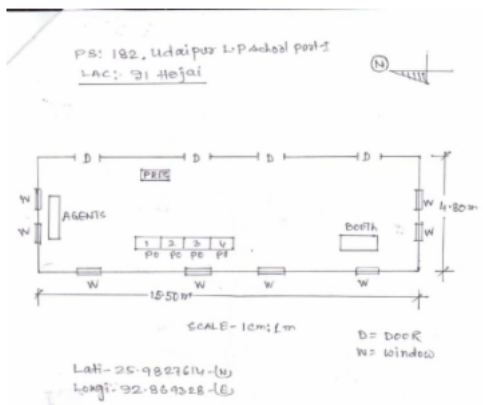

নিৰ্বাচক পঞ্জীয়ন বিষয়াৰ স্বাক্ষৰ

Nazri Naksha

Google Map View

Polling Station Building Front View

ভোটগ্ৰহন কেন্দ্ৰৰ সন্মুখৰ দৃশ্য

Cad View

Key MAP View

<p>S 1 GZH0123109</p> <p>নাম : নন্দীতা ভট্টাচার্য স্বামীৰ নাম: বিপ্লব ভট্টাচার্য ঘৰ নং : 06 বয়স : 126 লিঙ্গ : মহিলা</p> <p>ফটো উপলব্ধ</p>	<p>S 2 CBD1122399</p> <p>নাম : মিদল হুক পিতাৰ নাম: ইন্সাম উদ্দিন ঘৰ নং : 6 বয়স : 22 লিঙ্গ : পুৰুষ</p> <p>ফটো উপলব্ধ</p>	<p>S 3 CBD7235532</p> <p>নাম : মুকল দেব পিতাৰ নাম: ক্ষিতিশ দেব ঘৰ নং : 17 বয়স : 71 লিঙ্গ : পুৰুষ</p> <p>ফটো উপলব্ধ</p>
<p>4 CBD1635741</p> <p>নাম : জহৰলাল দাস পিতাৰ নাম: বমেশ দাস ঘৰ নং : 26 বয়স : 73 লিঙ্গ : পুৰুষ</p> <p>ফটো উপলব্ধ</p>	<p>5 CBD1635752</p> <p>নাম : বাধাবানী দাস স্বামীৰ নাম: জহৰলাল দাস ঘৰ নং : 26 বয়স : 67 লিঙ্গ : মহিলা</p> <p>ফটো উপলব্ধ</p>	<p>6 CBD1635854</p> <p>নাম : সহোদন দাস পিতাৰ নাম: জহৰলাল দাস ঘৰ নং : 26 বয়স : 37 লিঙ্গ : পুৰুষ</p> <p>ফটো উপলব্ধ</p>
<p>7 CBD0017734</p> <p>নাম : সুমিত্ৰা দাস স্বামীৰ নাম: সহদন দাস ঘৰ নং : 26 বয়স : 31 লিঙ্গ : মহিলা</p> <p>ফটো উপলব্ধ</p>	<p>8 CBD0017733</p> <p>নাম : প্ৰসেনজিত দাস পিতাৰ নাম: জহৰলাল দাস ঘৰ নং : 26 বয়স : 35 লিঙ্গ : পুৰুষ</p> <p>ফটো উপলব্ধ</p>	<p>S 9 CBD0598581</p> <p>নাম : বাহুল দাস পিতাৰ নাম: কৃষ্ণ দাস ঘৰ নং : 36 বয়স : 26 লিঙ্গ : পুৰুষ</p> <p>ফটো উপলব্ধ</p>
<p>10 CBD0609941</p> <p>নাম : সজল দাস পিতাৰ নাম: ইন্দ্ৰজিৎ দাস ঘৰ নং : 60 বয়স : 27 লিঙ্গ : পুৰুষ</p> <p>ফটো উপলব্ধ</p>	<p>S 11 CBD0798900</p> <p>নাম : বুস্পা দাস স্বামীৰ নাম: সুশীল দাস ঘৰ নং : 60 বয়স : 24 লিঙ্গ : মহিলা</p> <p>ফটো উপলব্ধ</p>	<p>12 CBD0610204</p> <p>নাম : বিশখা দাস পিতাৰ নাম: শ্ৰী কৃষ্ণ দাস ঘৰ নং : 87 বয়স : 28 লিঙ্গ : মহিলা</p> <p>ফটো উপলব্ধ</p>
<p>13 CBD0017781</p> <p>নাম : নিৰ্মলা গৌড় পিতাৰ নাম: অমৰ সিং গৌড় ঘৰ নং : 95 বয়স : 30 লিঙ্গ : মহিলা</p> <p>ফটো উপলব্ধ</p>	<p>14 CBD1639914</p> <p>নাম : পাচবাই গৌড় স্বামীৰ নাম: অমৰসিং গৌড় ঘৰ নং : 101 বয়স : 70 লিঙ্গ : মহিলা</p> <p>ফটো উপলব্ধ</p>	<p>15 CBD1639947</p> <p>নাম : গঙ্গাবাম গৌড় পিতাৰ নাম: মানসিং গৌড় ঘৰ নং : 101 বয়স : 52 লিঙ্গ : পুৰুষ</p> <p>ফটো উপলব্ধ</p>
<p>16 CBD1639925</p> <p>নাম : যুধন ৰাম গৌড় পিতাৰ নাম: অমৰসিং গৌড় ঘৰ নং : 101 বয়স : 52 লিঙ্গ : পুৰুষ</p> <p>ফটো উপলব্ধ</p>	<p>17 CBD1639958</p> <p>নাম : জানকীবাই গৌড় স্বামীৰ নাম: গঙ্গাবাম গৌড় ঘৰ নং : 101 বয়স : 51 লিঙ্গ : মহিলা</p> <p>ফটো উপলব্ধ</p>	<p>18 CBD1639936</p> <p>নাম : জয়ন্তী বাই গৌড় পিতাৰ নাম: অমৰসিং গৌড় ঘৰ নং : 101 বয়স : 42 লিঙ্গ : মহিলা</p> <p>ফটো উপলব্ধ</p>
<p>19 CBD1639970</p> <p>নাম : পিংকী গৌড় স্বামীৰ নাম: জুধন ৰাম গৌড় ঘৰ নং : 101 বয়স : 39 লিঙ্গ : মহিলা</p> <p>ফটো উপলব্ধ</p>	<p>20 CBD0478925</p> <p>নাম : বীনা গৌড় পিতাৰ নাম: গঙ্গা ৰাম গৌড় ঘৰ নং : 101 বয়স : 28 লিঙ্গ : মহিলা</p> <p>ফটো উপলব্ধ</p>	<p>21 CBD1639981</p> <p>নাম : শান্তি বাই গৌড় স্বামীৰ নাম: দৰোগা গৌড় ঘৰ নং : 102 বয়স : 68 লিঙ্গ : মহিলা</p> <p>ফটো উপলব্ধ</p>
<p>22 CBD0017782</p> <p>নাম : মোহন সিং পিতাৰ নাম: দাৰগা গৌড়. ঘৰ নং : 102 বয়স : 37 লিঙ্গ : পুৰুষ</p> <p>ফটো উপলব্ধ</p>	<p>23 CBD1645756</p> <p>নাম : শ্ৰীমতি গৌড় মাতৃৰ নাম: দাৰগা গৌড় ঘৰ নং : 102 বয়স : 34 লিঙ্গ : মহিলা</p> <p>ফটো উপলব্ধ</p>	<p>24 CBD0017785</p> <p>নাম : তিলক গৌড় পিতাৰ নাম: দাৰগা গৌড় ঘৰ নং : 102 বয়স : 32 লিঙ্গ : পুৰুষ</p> <p>ফটো উপলব্ধ</p>
<p>25 CBD3464286</p> <p>নাম : সীতা গৌড় স্বামীৰ নাম: মোহন সিং গৌড় ঘৰ নং : 102 বয়স : 26 লিঙ্গ : মহিলা</p> <p>ফটো উপলব্ধ</p>	<p>26 CBD3515350</p> <p>নাম : পূৰ্ণিমা গৌড় স্বামীৰ নাম: তিলক গৌড় ঘৰ নং : 102 বয়স : 24 লিঙ্গ : মহিলা</p> <p>ফটো উপলব্ধ</p>	<p>27 CBD0731612</p> <p>নাম : লক্ষণ গৌড় পিতাৰ নাম: ৰহিত গৌড় ঘৰ নং : 102 বয়স : 26 লিঙ্গ : পুৰুষ</p> <p>ফটো উপলব্ধ</p>
<p>28 CBD1640002</p> <p>নাম : বেদাস্তীন গৌড় স্বামীৰ নাম: চনুৱাৰ গৌড় ঘৰ নং : 102 বয়স : 68 লিঙ্গ : মহিলা</p> <p>ফটো উপলব্ধ</p>	<p>29 CBD0017784</p> <p>নাম : সাবিত্ৰী গৌড় স্বামীৰ নাম: ৰামচৰন গৌড় ঘৰ নং : 102 বয়স : 35 লিঙ্গ : মহিলা</p> <p>ফটো উপলব্ধ</p>	<p>30 CBD1640024</p> <p>নাম : ৰোহিত গৌড় পিতাৰ নাম: চমেলীল গৌড় ঘৰ নং : 102 বয়স : 66 লিঙ্গ : পুৰুষ</p> <p>ফটো উপলব্ধ</p>