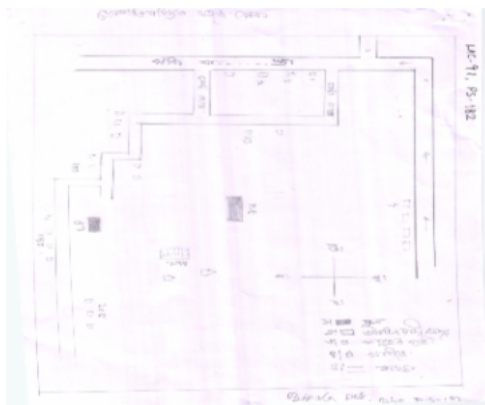

নিৰ্বাচক পঞ্জীয়ন বিষয়াৰ স্বাক্ষৰ

Nazri Naksha

Google Map View

Polling Station Building Front View

ভোটগ্ৰহন কেন্দ্ৰৰ সন্মুখৰ দৃশ্য

Cad View

Key MAP View

<p>S 1 GZH0123109</p> <p>নাম : নন্দীতা ভট্টাচার্য স্বামীৰ নাম: বিপ্লব ভট্টাচার্য ঘৰ নং : 06 বয়স : 126 লিঙ্গ : মহিলা</p> <p>ফটো উপলব্ধ</p>	<p>S 2 CBD1122399</p> <p>নাম : মিদল হুক পিতাৰ নাম: ইন্সাম উদ্দিন ঘৰ নং : 6 বয়স : 22 লিঙ্গ : পুৰুষ</p> <p>ফটো উপলব্ধ</p>	<p>S 3 CBD7235532</p> <p>নাম : মুকল দেব পিতাৰ নাম: ক্ষিতিশ দেব ঘৰ নং : 17 বয়স : 71 লিঙ্গ : পুৰুষ</p> <p>ফটো উপলব্ধ</p>
<p>4 CBD1635741</p> <p>নাম : জহৰলাল দাস পিতাৰ নাম: বমেশ দাস ঘৰ নং : 26 বয়স : 73 লিঙ্গ : পুৰুষ</p> <p>ফটো উপলব্ধ</p>	<p>5 CBD1635752</p> <p>নাম : বাধাবানী দাস স্বামীৰ নাম: জহৰলাল দাস ঘৰ নং : 26 বয়স : 67 লিঙ্গ : মহিলা</p> <p>ফটো উপলব্ধ</p>	<p>6 CBD1635854</p> <p>নাম : সহোদন দাস পিতাৰ নাম: জহৰলাল দাস ঘৰ নং : 26 বয়স : 37 লিঙ্গ : পুৰুষ</p> <p>ফটো উপলব্ধ</p>
<p>7 CBD0017734</p> <p>নাম : সুমিত্ৰা দাস স্বামীৰ নাম: সহদন দাস ঘৰ নং : 26 বয়স : 31 লিঙ্গ : মহিলা</p> <p>ফটো উপলব্ধ</p>	<p>8 CBD0017733</p> <p>নাম : প্ৰসেনজিত দাস পিতাৰ নাম: জহৰলাল দাস ঘৰ নং : 26 বয়স : 35 লিঙ্গ : পুৰুষ</p> <p>ফটো উপলব্ধ</p>	<p>S 9 CBD0598581</p> <p>নাম : বাহুল দাস পিতাৰ নাম: কৃষ্ণ দাস ঘৰ নং : 36 বয়স : 26 লিঙ্গ : পুৰুষ</p> <p>ফটো উপলব্ধ</p>
<p>10 CBD0609941</p> <p>নাম : সজল দাস পিতাৰ নাম: ইন্দ্ৰজিৎ দাস ঘৰ নং : 60 বয়স : 27 লিঙ্গ : পুৰুষ</p> <p>ফটো উপলব্ধ</p>	<p>S 11 CBD0798900</p> <p>নাম : বুস্পা দাস স্বামীৰ নাম: সুশীল দাস ঘৰ নং : 60 বয়স : 24 লিঙ্গ : মহিলা</p> <p>ফটো উপলব্ধ</p>	<p>12 CBD0610204</p> <p>নাম : বিশখা দাস পিতাৰ নাম: শ্ৰী কৃষ্ণ দাস ঘৰ নং : 87 বয়স : 28 লিঙ্গ : মহিলা</p> <p>ফটো উপলব্ধ</p>
<p>13 CBD0017781</p> <p>নাম : নিৰ্মলা গৌড় পিতাৰ নাম: অমৰ সিং গৌড় ঘৰ নং : 95 বয়স : 30 লিঙ্গ : মহিলা</p> <p>ফটো উপলব্ধ</p>	<p>14 CBD1639914</p> <p>নাম : পাচবাই গৌড় স্বামীৰ নাম: অমৰসিং গৌড় ঘৰ নং : 101 বয়স : 70 লিঙ্গ : মহিলা</p> <p>ফটো উপলব্ধ</p>	<p>15 CBD1639947</p> <p>নাম : গঙ্গাবাম গৌড় পিতাৰ নাম: মানসিং গৌড় ঘৰ নং : 101 বয়স : 52 লিঙ্গ : পুৰুষ</p> <p>ফটো উপলব্ধ</p>
<p>16 CBD1639925</p> <p>নাম : যুধন ৰাম গৌড় পিতাৰ নাম: অমৰসিং গৌড় ঘৰ নং : 101 বয়স : 52 লিঙ্গ : পুৰুষ</p> <p>ফটো উপলব্ধ</p>	<p>17 CBD1639958</p> <p>নাম : জানকীবাই গৌড় স্বামীৰ নাম: গঙ্গাবাম গৌড় ঘৰ নং : 101 বয়স : 51 লিঙ্গ : মহিলা</p> <p>ফটো উপলব্ধ</p>	<p>18 CBD1639936</p> <p>নাম : জয়ন্তী বাই গৌড় পিতাৰ নাম: অমৰসিং গৌড় ঘৰ নং : 101 বয়স : 42 লিঙ্গ : মহিলা</p> <p>ফটো উপলব্ধ</p>
<p>19 CBD1639970</p> <p>নাম : পিংকী গৌড় স্বামীৰ নাম: জুধন ৰাম গৌড় ঘৰ নং : 101 বয়স : 39 লিঙ্গ : মহিলা</p> <p>ফটো উপলব্ধ</p>	<p>20 CBD0478925</p> <p>নাম : বীনা গৌড় পিতাৰ নাম: গঙ্গা ৰাম গৌড় ঘৰ নং : 101 বয়স : 28 লিঙ্গ : মহিলা</p> <p>ফটো উপলব্ধ</p>	<p>21 CBD1639981</p> <p>নাম : শান্তি বাই গৌড় স্বামীৰ নাম: দৰোগা গৌড় ঘৰ নং : 102 বয়স : 68 লিঙ্গ : মহিলা</p> <p>ফটো উপলব্ধ</p>
<p>22 CBD0017782</p> <p>নাম : মোহন সিং পিতাৰ নাম: দাৰগা গৌড়. ঘৰ নং : 102 বয়স : 37 লিঙ্গ : পুৰুষ</p> <p>ফটো উপলব্ধ</p>	<p>23 CBD1645756</p> <p>নাম : শ্ৰীমতি গৌড় মাতৃৰ নাম: দাৰগা গৌড় ঘৰ নং : 102 বয়স : 34 লিঙ্গ : মহিলা</p> <p>ফটো উপলব্ধ</p>	<p>24 CBD0017785</p> <p>নাম : তিলক গৌড় পিতাৰ নাম: দাৰগা গৌড় ঘৰ নং : 102 বয়স : 32 লিঙ্গ : পুৰুষ</p> <p>ফটো উপলব্ধ</p>
<p>25 CBD3464286</p> <p>নাম : সীতা গৌড় স্বামীৰ নাম: মোহন সিং গৌড় ঘৰ নং : 102 বয়স : 26 লিঙ্গ : মহিলা</p> <p>ফটো উপলব্ধ</p>	<p>26 CBD3515350</p> <p>নাম : পূৰ্ণিমা গৌড় স্বামীৰ নাম: তিলক গৌড় ঘৰ নং : 102 বয়স : 24 লিঙ্গ : মহিলা</p> <p>ফটো উপলব্ধ</p>	<p>27 CBD0731612</p> <p>নাম : লক্ষণ গৌড় পিতাৰ নাম: ৰহিত গৌড় ঘৰ নং : 102 বয়স : 26 লিঙ্গ : পুৰুষ</p> <p>ফটো উপলব্ধ</p>
<p>28 CBD1640002</p> <p>নাম : বেদাস্তীন গৌড় স্বামীৰ নাম: চনুৱাৰ গৌড় ঘৰ নং : 102 বয়স : 68 লিঙ্গ : মহিলা</p> <p>ফটো উপলব্ধ</p>	<p>29 CBD0017784</p> <p>নাম : সাবিত্ৰী গৌড় স্বামীৰ নাম: ৰামচৰন গৌড় ঘৰ নং : 102 বয়স : 35 লিঙ্গ : মহিলা</p> <p>ফটো উপলব্ধ</p>	<p>30 CBD1640024</p> <p>নাম : ৰোহিত গৌড় পিতাৰ নাম: চমেলীল গৌড় ঘৰ নং : 102 বয়স : 66 লিঙ্গ : পুৰুষ</p> <p>ফটো উপলব্ধ</p>