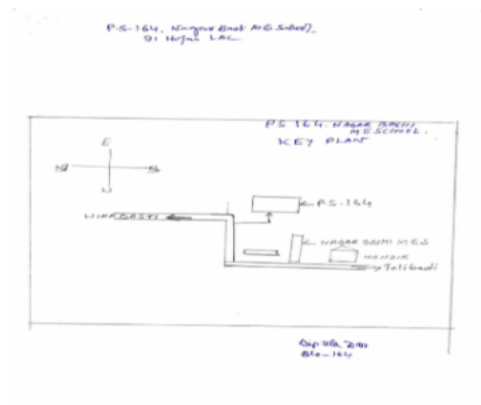

নিৰ্বাচক পঞ্জীয়ন বিষয়াৰ স্বাক্ষৰ

Nazri Naksha

Google Map View

Polling Station Building Front View

ভোটগ্ৰহন কেন্দ্ৰৰ সন্মুখৰ দৃশ্য

Cad View

Key MAP View

<p>S 1 GZH0123109</p> <p>নাম : নন্দীতা ভট্টাচার্য স্বামীৰ নাম: বিপ্লব ভট্টাচার্য ঘৰ নং : 06 বয়স : 126 লিঙ্গ : মহিলা</p> <p>ফটো উপলব্ধ</p>	<p>S 2 CBD1122399</p> <p>নাম : মিদল হুক পিতাৰ নাম: ইন্সাম উদ্দিন ঘৰ নং : 6 বয়স : 22 লিঙ্গ : পুৰুষ</p> <p>ফটো উপলব্ধ</p>	<p>S 3 CBD7235532</p> <p>নাম : মুকল দেব পিতাৰ নাম: ক্ষিতিশ দেব ঘৰ নং : 17 বয়স : 71 লিঙ্গ : পুৰুষ</p> <p>ফটো উপলব্ধ</p>
<p>4 CBD1635741</p> <p>নাম : জহৰলাল দাস পিতাৰ নাম: বমেশ দাস ঘৰ নং : 26 বয়স : 73 লিঙ্গ : পুৰুষ</p> <p>ফটো উপলব্ধ</p>	<p>5 CBD1635752</p> <p>নাম : বাধাবানী দাস স্বামীৰ নাম: জহৰলাল দাস ঘৰ নং : 26 বয়স : 67 লিঙ্গ : মহিলা</p> <p>ফটো উপলব্ধ</p>	<p>6 CBD1635854</p> <p>নাম : সহোদন দাস পিতাৰ নাম: জহৰলাল দাস ঘৰ নং : 26 বয়স : 37 লিঙ্গ : পুৰুষ</p> <p>ফটো উপলব্ধ</p>
<p>7 CBD0017734</p> <p>নাম : সুমিত্ৰা দাস স্বামীৰ নাম: সহদন দাস ঘৰ নং : 26 বয়স : 31 লিঙ্গ : মহিলা</p> <p>ফটো উপলব্ধ</p>	<p>8 CBD0017733</p> <p>নাম : প্ৰসেনজিত দাস পিতাৰ নাম: জহৰলাল দাস ঘৰ নং : 26 বয়স : 35 লিঙ্গ : পুৰুষ</p> <p>ফটো উপলব্ধ</p>	<p>S 9 CBD0598581</p> <p>নাম : বাহুল দাস পিতাৰ নাম: কৃষ্ণ দাস ঘৰ নং : 36 বয়স : 26 লিঙ্গ : পুৰুষ</p> <p>ফটো উপলব্ধ</p>
<p>10 CBD0609941</p> <p>নাম : সজল দাস পিতাৰ নাম: ইন্দ্ৰজিৎ দাস ঘৰ নং : 60 বয়স : 27 লিঙ্গ : পুৰুষ</p> <p>ফটো উপলব্ধ</p>	<p>S 11 CBD0798900</p> <p>নাম : বুস্পা দাস স্বামীৰ নাম: সুশীল দাস ঘৰ নং : 60 বয়স : 24 লিঙ্গ : মহিলা</p> <p>ফটো উপলব্ধ</p>	<p>12 CBD0610204</p> <p>নাম : বিশখা দাস পিতাৰ নাম: শ্ৰী কৃষ্ণ দাস ঘৰ নং : 87 বয়স : 28 লিঙ্গ : মহিলা</p> <p>ফটো উপলব্ধ</p>
<p>13 CBD0017781</p> <p>নাম : নিৰ্মলা গৌড় পিতাৰ নাম: অমৰ সিং গৌড় ঘৰ নং : 95 বয়স : 30 লিঙ্গ : মহিলা</p> <p>ফটো উপলব্ধ</p>	<p>14 CBD1639914</p> <p>নাম : পাচবাই গৌড় স্বামীৰ নাম: অমৰসিং গৌড় ঘৰ নং : 101 বয়স : 70 লিঙ্গ : মহিলা</p> <p>ফটো উপলব্ধ</p>	<p>15 CBD1639947</p> <p>নাম : গঙ্গাবাম গৌড় পিতাৰ নাম: মানসিং গৌড় ঘৰ নং : 101 বয়স : 52 লিঙ্গ : পুৰুষ</p> <p>ফটো উপলব্ধ</p>
<p>16 CBD1639925</p> <p>নাম : যুধন ৰাম গৌড় পিতাৰ নাম: অমৰসিং গৌড় ঘৰ নং : 101 বয়স : 52 লিঙ্গ : পুৰুষ</p> <p>ফটো উপলব্ধ</p>	<p>17 CBD1639958</p> <p>নাম : জানকীবাই গৌড় স্বামীৰ নাম: গঙ্গাবাম গৌড় ঘৰ নং : 101 বয়স : 51 লিঙ্গ : মহিলা</p> <p>ফটো উপলব্ধ</p>	<p>18 CBD1639936</p> <p>নাম : জয়ন্তী বাই গৌড় পিতাৰ নাম: অমৰসিং গৌড় ঘৰ নং : 101 বয়স : 42 লিঙ্গ : মহিলা</p> <p>ফটো উপলব্ধ</p>
<p>19 CBD1639970</p> <p>নাম : পিংকী গৌড় স্বামীৰ নাম: জুধন ৰাম গৌড় ঘৰ নং : 101 বয়স : 39 লিঙ্গ : মহিলা</p> <p>ফটো উপলব্ধ</p>	<p>20 CBD0478925</p> <p>নাম : বীনা গৌড় পিতাৰ নাম: গঙ্গা ৰাম গৌড় ঘৰ নং : 101 বয়স : 28 লিঙ্গ : মহিলা</p> <p>ফটো উপলব্ধ</p>	<p>21 CBD1639981</p> <p>নাম : শান্তি বাই গৌড় স্বামীৰ নাম: দৰোগা গৌড় ঘৰ নং : 102 বয়স : 68 লিঙ্গ : মহিলা</p> <p>ফটো উপলব্ধ</p>
<p>22 CBD0017782</p> <p>নাম : মোহন সিং পিতাৰ নাম: দাৰগা গৌড়. ঘৰ নং : 102 বয়স : 37 লিঙ্গ : পুৰুষ</p> <p>ফটো উপলব্ধ</p>	<p>23 CBD1645756</p> <p>নাম : শ্ৰীমতি গৌড় মাতৃৰ নাম: দাৰগা গৌড় ঘৰ নং : 102 বয়স : 34 লিঙ্গ : মহিলা</p> <p>ফটো উপলব্ধ</p>	<p>24 CBD0017785</p> <p>নাম : তিলক গৌড় পিতাৰ নাম: দাৰগা গৌড় ঘৰ নং : 102 বয়স : 32 লিঙ্গ : পুৰুষ</p> <p>ফটো উপলব্ধ</p>
<p>25 CBD3464286</p> <p>নাম : সীতা গৌড় স্বামীৰ নাম: মোহন সিং গৌড় ঘৰ নং : 102 বয়স : 26 লিঙ্গ : মহিলা</p> <p>ফটো উপলব্ধ</p>	<p>26 CBD3515350</p> <p>নাম : পূৰ্ণিমা গৌড় স্বামীৰ নাম: তিলক গৌড় ঘৰ নং : 102 বয়স : 24 লিঙ্গ : মহিলা</p> <p>ফটো উপলব্ধ</p>	<p>27 CBD0731612</p> <p>নাম : লক্ষণ গৌড় পিতাৰ নাম: ৰহিত গৌড় ঘৰ নং : 102 বয়স : 26 লিঙ্গ : পুৰুষ</p> <p>ফটো উপলব্ধ</p>
<p>28 CBD1640002</p> <p>নাম : বেদাস্তীন গৌড় স্বামীৰ নাম: চনুৱাৰ গৌড় ঘৰ নং : 102 বয়স : 68 লিঙ্গ : মহিলা</p> <p>ফটো উপলব্ধ</p>	<p>29 CBD0017784</p> <p>নাম : সাবিত্ৰী গৌড় স্বামীৰ নাম: ৰামচৰন গৌড় ঘৰ নং : 102 বয়স : 35 লিঙ্গ : মহিলা</p> <p>ফটো উপলব্ধ</p>	<p>30 CBD1640024</p> <p>নাম : ৰোহিত গৌড় পিতাৰ নাম: চমেলীল গৌড় ঘৰ নং : 102 বয়স : 66 লিঙ্গ : পুৰুষ</p> <p>ফটো উপলব্ধ</p>