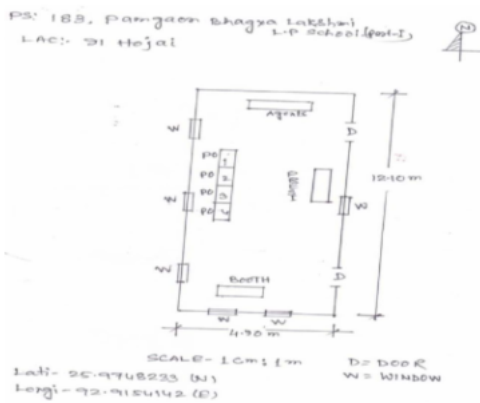

নিৰ্বাচক পঞ্জীয়ন বিষয়াৰ স্বাক্ষৰ

Nazri Naksha

Google Map View

Polling Station Building Front View

ভোটগ্রহন কেন্দ্ৰৰ সন্মুখৰ দৃশ্য

Cad View

Key MAP View

| | | | | | |
|---------------------------------------------------------------------------------------------------------------|--------------------------|-------------------------------------------------------------------------------------------------------------|--------------------------|-------------------------------------------------------------------------------------------------------------|--------------------------|
| 1 নাম : সূজন ভট্টাচাৰ্য্য পিতাৰ নাম: বিনীত ভট্টাচাৰ্য্য ঘৰ নং : 1 বয়স : 43 লিঙ্গ : পুৰুষ | CBD1634566 ফটো উপলব্ধ | 2 নাম : বিপ্লব ভট্টাচাৰ্য্য পিতাৰ নাম: বিনীত ভট্টাচাৰ্য্য ঘৰ নং : 1 বয়স : 41 লিঙ্গ : পুৰুষ | CBD1634577 ফটো উপলব্ধ | 3 নাম : ৰোমা দাস পিতাৰ নাম: দুলাল দাস ঘৰ নং : 1 বয়স : 22 লিঙ্গ : মহিলা | CBD3496783 ফটো উপলব্ধ |
| 4 নাম : ৰামানন্দ বিশ্বাস পিতাৰ নাম: ৰাইধন বিশ্বাস ঘৰ নং : 2 বয়স : 49 লিঙ্গ : পুৰুষ | CBD1634588 ফটো উপলব্ধ | 5 নাম : মিঠন বিশ্বাস পিতাৰ নাম: ৰাইধন বিশ্বাস ঘৰ নং : 2 বয়স : 46 লিঙ্গ : পুৰুষ | CBD1634602 ফটো উপলব্ধ | 6 নাম : ফুলমতি বিশ্বাস স্বামীৰ নাম: ৰামানন্দ বিশ্বাস ঘৰ নং : 2 বয়স : 42 লিঙ্গ : মহিলা | CBD1634624 ফটো উপলব্ধ |
| 7 নাম : ৰসনা বিশ্বাস স্বামীৰ নাম: বাপন দাস ঘৰ নং : 2 বয়স : 41 লিঙ্গ : মহিলা | CBD1634613 ফটো উপলব্ধ | 8 নাম : সুবন্য বিশ্বাস স্বামীৰ নাম: কৃষ্ণ বিশ্বাস ঘৰ নং : 3 বয়স : 52 লিঙ্গ : মহিলা | CBD1634657 ফটো উপলব্ধ | 9 নাম : ৰউজীতা বিশ্বাস পিতাৰ নাম: কৃষ্ণ বিশ্বাস ঘৰ নং : 3 বয়স : 22 লিঙ্গ : মহিলা | CUE0001602 ফটো উপলব্ধ |
| 10 নাম : ৰতন বিশ্বাস পিতাৰ নাম: কৃষ্ণ বিশ্বাস ঘৰ নং : 3 বয়স : 21 লিঙ্গ : পুৰুষ | CUE0001560 ফটো উপলব্ধ | 11 নাম : বিভা দেব স্বামীৰ নাম: বিমল দেব ঘৰ নং : 8 বয়স : 58 লিঙ্গ : মহিলা | CBD1634680 ফটো উপলব্ধ | 12 নাম : বাবলি দেব পিতাৰ নাম: কৃষ্ণমোহন দেব ঘৰ নং : 8 বয়স : 42 লিঙ্গ : মহিলা | CBD1634691 ফটো উপলব্ধ |
| 13 নাম : মানিক দেব পিতাৰ নাম: বিমল দেব ঘৰ নং : 8 বয়স : 23 লিঙ্গ : পুৰুষ | CBD0563403 ফটো উপলব্ধ | 14 নাম : দ্বিপা দেব স্বামীৰ নাম: হৰিদাস দেব ঘৰ নং : 5 বয়স : 50 লিঙ্গ : মহিলা | CBD1634726 ফটো উপলব্ধ | 15 নাম : হৰিদাস দেব পিতাৰ নাম: লোকেশ দেব ঘৰ নং : 5 বয়স : 49 লিঙ্গ : পুৰুষ | CBD1634704 ফটো উপলব্ধ |
| 16 নাম : নিপম দেব পিতাৰ নাম: হৰিদাস দেব ঘৰ নং : 5 বয়স : 28 লিঙ্গ : পুৰুষ | CBD0458216 ফটো উপলব্ধ | 17 নাম : নিৰাশ দেব পিতাৰ নাম: হৰিদাস দেব ঘৰ নং : 5 বয়স : 22 লিঙ্গ : পুৰুষ | CBD2808442 ফটো উপলব্ধ | 18 নাম : নিৰাস দেব পিতাৰ নাম: হৰিদাস দেব ঘৰ নং : 5 বয়স : 21 লিঙ্গ : পুৰুষ | CBD2768893 ফটো উপলব্ধ |
| 19 নাম : বিনীত ভট্টাচাৰ্য্য পিতাৰ নাম: ললিত ভট্টাচাৰ্য্য ঘৰ নং : 6 বয়স : 64 লিঙ্গ : পুৰুষ | CBD1634737 ফটো উপলব্ধ | 20 নাম : দুলৰানী ভট্টাচাৰ্য্য স্বামীৰ নাম: বিনীত ভট্টাচাৰ্য্য ঘৰ নং : 6 বয়স : 59 লিঙ্গ : মহিলা | CBD1634748 ফটো উপলব্ধ | 21 নাম : বিজুভূষন ভট্টাচাৰ্য্য পিতাৰ নাম: বিনীত ভট্টাচাৰ্য্য ঘৰ নং : 6 বয়স : 42 লিঙ্গ : পুৰুষ | CBD1634759 ফটো উপলব্ধ |
| 22 নাম : মানসী ভট্টাচাৰ্য্য স্বামীৰ নাম: বিজু ভূষন ভট্টাচাৰ্য্য ঘৰ নং : 6 বয়স : 39 লিঙ্গ : মহিলা | CBD0017726 ফটো উপলব্ধ | 23 নাম : দিপালী ভট্টাচাৰ্য্য স্বামীৰ নাম: সূজন ভট্টাচাৰ্য্য ঘৰ নং : 6 বয়স : 34 লিঙ্গ : মহিলা | CBD0017727 ফটো উপলব্ধ | 24 নাম : বিধান ভট্টাচাৰ্য্য পিতাৰ নাম: বিনীত ভট্টাচাৰ্য্য ঘৰ নং : 6 বয়স : 32 লিঙ্গ : পুৰুষ | CBD1634760 ফটো উপলব্ধ |
| 25 নাম : ৰুমি ঘটক ভট্টাচাৰ্য্য স্বামীৰ নাম: বিধান ভট্টাচাৰ্য্য ঘৰ নং : 6 বয়স : 29 লিঙ্গ : মহিলা | CBD2808335 ফটো উপলব্ধ | 26 নাম : প্ৰমোদ ভট্টাচাৰ্য্য পিতাৰ নাম: প্ৰসন্ন ভট্টাচাৰ্য্য ঘৰ নং : 9 বয়স : 66 লিঙ্গ : পুৰুষ | CBD1634782 ফটো উপলব্ধ | 27 নাম : শিপ্ৰা ভট্টাচাৰ্য্য স্বামীৰ নাম: প্ৰমোদ ভট্টাচাৰ্য্য ঘৰ নং : 9 বয়স : 63 লিঙ্গ : মহিলা | CBD1634793 ফটো উপলব্ধ |
| 28 নাম : প্ৰনয় ভট্টাচাৰ্য্য পিতাৰ নাম: প্ৰমোদ ভট্টাচাৰ্য্য ঘৰ নং : 9 বয়স : 40 লিঙ্গ : পুৰুষ | CBD1634806 ফটো উপলব্ধ | 29 নাম : কল্যাণ দেব পিতাৰ নাম: কৃষ্ণ মোহন দেব ঘৰ নং : 8 বয়স : 69 লিঙ্গ : পুৰুষ | CBD1634828 ফটো উপলব্ধ | 30 নাম : কল্পনা দেব স্বামীৰ নাম: কল্যাণ দেব ঘৰ নং : 8 বয়স : 62 লিঙ্গ : মহিলা | CBD1634839 ফটো উপলব্ধ |