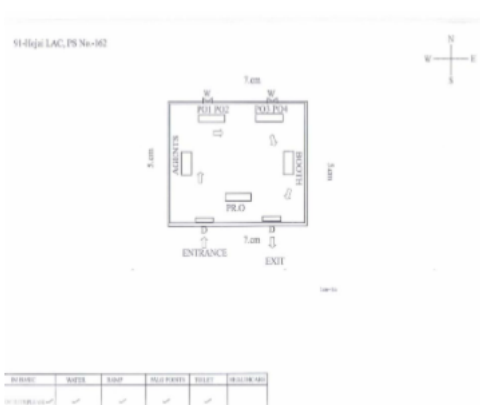

নিৰ্বাচক পঞ্জীয়ন বিষয়াৰ স্বাক্ষৰ

Nazri Naksha

Google Map View

Polling Station Building Front View

ভোটগ্ৰহন কেন্দ্ৰৰ সন্মুখৰ দৃশ্য

Cad View

Key MAP View

1 নাম : বাপ্পা চৌহান পিতাৰ নাম: সুনীল চন্দ্ৰ চৌহান ঘৰ নং : 0 বয়স : 19 লিঙ্গ : পুৰুষ	CUE0138339 ফটো উপলব্ধ	2 নাম : আদৰ্শী দেব স্বামীৰ নাম: বীৰেন্দ্ৰ দেব ঘৰ নং : ৫২ বয়স : 81 লিঙ্গ : মহিলা	CBD7234788 ফটো উপলব্ধ	3 নাম : অঞ্জলি দেব স্বামীৰ নাম: বিশ্বজিত দেব ঘৰ নং : ৫২ বয়স : 55 লিঙ্গ : মহিলা	CBD7234799 ফটো উপলব্ধ
4 নাম : বনজিত দেব পিতাৰ নাম: বীৰেন্দ্ৰ দেব ঘৰ নং : ৫২ বয়স : 39 লিঙ্গ : পুৰুষ	CBD7234802 ফটো উপলব্ধ	5 নাম : পম্পি দেব স্বামীৰ নাম: বনজিত দেব ঘৰ নং : ৫২ বয়স : 33 লিঙ্গ : মহিলা	CBD0388447 ফটো উপলব্ধ	6 নাম : পুনম দেব পিতাৰ নাম: বিশ্বজিত দেব ঘৰ নং : 52 বয়স : 24 লিঙ্গ : মহিলা	CBD3501889 ফটো উপলব্ধ
7 নাম : কিৰনৰানী দে স্বামীৰ নাম: বীৰেন্দ্ৰ দে ঘৰ নং : ৫৩ বয়স : 87 লিঙ্গ : মহিলা	CBD7137679 ফটো উপলব্ধ	8 নাম : বুৰী দে স্বামীৰ নাম: ৰাজু দে ঘৰ নং : ৫৩ বয়স : 52 লিঙ্গ : মহিলা	CBD7137715 ফটো উপলব্ধ	9 নাম : ৰোহিত দে মাতৃৰ নাম: বুৰী দে ঘৰ নং : 53 বয়স : 20 লিঙ্গ : পুৰুষ	CUE0044883 ফটো উপলব্ধ
10 নাম : নিৰজ সাহ পিতাৰ নাম: ৰাজনন্দন সাহ ঘৰ নং : 74 বয়স : 21 লিঙ্গ : পুৰুষ	CBD2822898 ফটো উপলব্ধ	11 নাম : অকথায় কুমাৰ ভৌমিক পিতাৰ নাম: প্ৰনব কুমাৰ ভৌমিক ঘৰ নং : ৭৮ বয়স : 30 লিঙ্গ : পুৰুষ	CBD0261008 ফটো উপলব্ধ	12 নাম : প্ৰিয়ংকা ঘোষ ভৌমিক স্বামীৰ নাম: প্ৰশান্ত কুমাৰ ভৌমিক ঘৰ নং : 78 গ বয়স : 23 লিঙ্গ : মহিলা	CLY0379602 ফটো উপলব্ধ
13 নাম : প্ৰনবচন্দ্ৰ ভৌমিক পিতাৰ নাম: হৰেন্দ্ৰচন্দ্ৰ ভৌমিক ঘৰ নং : ৭৮গ বয়স : 62 লিঙ্গ : পুৰুষ	CBD2704407 ফটো উপলব্ধ	14 নাম : উজ্জ্বলা ভৌমিক স্বামীৰ নাম: প্ৰনব চন্দ্ৰ ভৌমিক ঘৰ নং : ৭৮গ বয়স : 58 লিঙ্গ : মহিলা	CBD2704418 ফটো উপলব্ধ	15 নাম : প্ৰশান্ত কুমাৰ ভৌমিক পিতাৰ নাম: প্ৰনব ভৌমিক ঘৰ নং : ৭৮গ বয়স : 36 লিঙ্গ : পুৰুষ	CBD2704394 ফটো উপলব্ধ
16 নাম : জ্যোৎস্না দেৱনাথ স্বামীৰ নাম: শংকৰ দেৱনাথ ঘৰ নং : ৮২ক বয়স : 69 লিঙ্গ : মহিলা	CBD1449418 ফটো উপলব্ধ	# 17 নাম : দেবীকা দেবী স্বামীৰ নাম: কামাখ্যা দেবনাথ ঘৰ নং : 109 বয়স : 35 লিঙ্গ : মহিলা	CBD9835249 ফটো উপলব্ধ	# 18 নাম : ৰানী বালা ভৌমিক স্বামীৰ নাম: যদু ভৌমিক ঘৰ নং : ১১৯ বয়স : 60 লিঙ্গ : মহিলা	CBD1461309 ফটো উপলব্ধ
19 নাম : সমীৰ ভৌমিক মাতৃৰ নাম: ৰানী ভৌমিক ঘৰ নং : ১১৯ বয়স : 35 লিঙ্গ : পুৰুষ	CBD0481283 ফটো উপলব্ধ	S 20 নাম : আব্দুল কালাম পিতাৰ নাম: আব্দুল বাদছাহ ঘৰ নং : 131C বয়স : 36 লিঙ্গ : পুৰুষ	CBD1700001 ফটো উপলব্ধ	# 21 নাম : বাবুল চৌহান পিতাৰ নাম: পৰেশ চৌহান ঘৰ নং : 145 বয়স : 35 লিঙ্গ : পুৰুষ	CBD1454757 ফটো উপলব্ধ
# 22 নাম : মানব দেব পিতাৰ নাম: তপন দেব ঘৰ নং : 145 বয়স : 23 লিঙ্গ : পুৰুষ	CBD2759561 ফটো উপলব্ধ	23 নাম : মানাসী দেব পিতাৰ নাম: তপন দেব ঘৰ নং : 145 বয়স : 23 লিঙ্গ : মহিলা	CBD2759991 ফটো উপলব্ধ	# 24 নাম : ডোনা নাথ পিতাৰ নাম: ধনীৰাম দেবনাথ ঘৰ নং : 145 বয়স : 21 লিঙ্গ : মহিলা	CBD2790343 ফটো উপলব্ধ
# 25 নাম : ৰাহুল দেবনাথ পিতাৰ নাম: ইন্দ্ৰজিত দেৱনাথ ঘৰ নং : 146 বয়স : 22 লিঙ্গ : পুৰুষ	CBD3488905 ফটো উপলব্ধ	26 নাম : মাইন চাহু স্বামীৰ নাম: অজিত চাহু ঘৰ নং : 155 বয়স : 25 লিঙ্গ : মহিলা	CBD0781906 ফটো উপলব্ধ	27 নাম : অচত ৰাম চাহু পিতাৰ নাম: সাধুৰাম চাহু ঘৰ নং : ১৫৭ বয়স : 59 লিঙ্গ : পুৰুষ	CBD1454791 ফটো উপলব্ধ
28 নাম : বাসন্তী চাহু স্বামীৰ নাম: অচত ৰাম ঘৰ নং : ১৫৭ বয়স : 52 লিঙ্গ : মহিলা	CBD1454804 ফটো উপলব্ধ	29 নাম : কাঞ্চন প্ৰসাদ চাহু পিতাৰ নাম: অসতৰাম চাহু ঘৰ নং : ১৫৭ বয়স : 27 লিঙ্গ : পুৰুষ	CBD0074369 ফটো উপলব্ধ	30 নাম : পাৰ্বতী চাহু পিতাৰ নাম: অসতৰাম চাহু ঘৰ নং : 157 বয়স : 23 লিঙ্গ : মহিলা	CUE0107573 ফটো উপলব্ধ