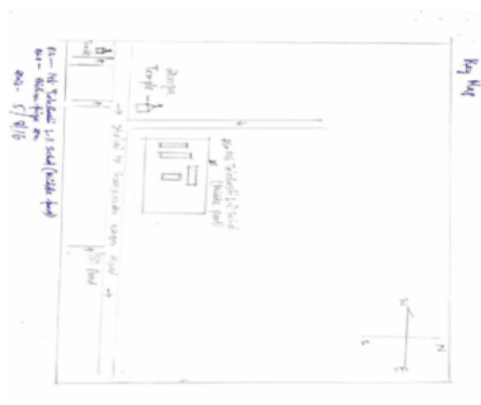

নিৰ্বাচক পঞ্জীয়ন বিষয়াৰ স্বাক্ষৰ

Nazri Naksha

Google Map View

Polling Station Building Front View

ভোটগ্ৰহন কেন্দ্ৰৰ সন্মুখৰ দৃশ্য

Cad View

Key MAP View

1 নাম : বাপ্পা চৌহান পিতাৰ নাম: সুনীল চন্দ্ৰ চৌহান ঘৰ নং : 0 বয়স : 19 লিঙ্গ : পুৰুষ	CUE0138339 ফটো উপলব্ধ	2 নাম : আদৰ্শী দেব স্বামীৰ নাম: বীৰেন্দ্ৰ দেব ঘৰ নং : ৫২ বয়স : 81 লিঙ্গ : মহিলা	CBD7234788 ফটো উপলব্ধ	3 নাম : অঞ্জলি দেব স্বামীৰ নাম: বিশ্বজিত দেব ঘৰ নং : ৫২ বয়স : 55 লিঙ্গ : মহিলা	CBD7234799 ফটো উপলব্ধ
4 নাম : বনজিত দেব পিতাৰ নাম: বীৰেন্দ্ৰ দেব ঘৰ নং : ৫২ বয়স : 39 লিঙ্গ : পুৰুষ	CBD7234802 ফটো উপলব্ধ	5 নাম : পম্পি দেব স্বামীৰ নাম: বনজিত দেব ঘৰ নং : ৫২ বয়স : 33 লিঙ্গ : মহিলা	CBD0388447 ফটো উপলব্ধ	6 নাম : পুনম দেব পিতাৰ নাম: বিশ্বজিত দেব ঘৰ নং : 52 বয়স : 24 লিঙ্গ : মহিলা	CBD3501889 ফটো উপলব্ধ
7 নাম : কিৰনৰানী দে স্বামীৰ নাম: বীৰেন্দ্ৰ দে ঘৰ নং : ৫৩ বয়স : 87 লিঙ্গ : মহিলা	CBD7137679 ফটো উপলব্ধ	8 নাম : বুৰী দে স্বামীৰ নাম: ৰাজু দে ঘৰ নং : ৫৩ বয়স : 52 লিঙ্গ : মহিলা	CBD7137715 ফটো উপলব্ধ	9 নাম : ৰোহিত দে মাতৃৰ নাম: বুৰী দে ঘৰ নং : 53 বয়স : 20 লিঙ্গ : পুৰুষ	CUE0044883 ফটো উপলব্ধ
10 নাম : নিৰজ সাহ পিতাৰ নাম: ৰাজনন্দন সাহ ঘৰ নং : 74 বয়স : 21 লিঙ্গ : পুৰুষ	CBD2822898 ফটো উপলব্ধ	11 নাম : অকথায় কুমাৰ ভৌমিক পিতাৰ নাম: প্ৰনব কুমাৰ ভৌমিক ঘৰ নং : ৭৮ বয়স : 30 লিঙ্গ : পুৰুষ	CBD0261008 ফটো উপলব্ধ	12 নাম : প্ৰিয়ংকা ঘোষ ভৌমিক স্বামীৰ নাম: প্ৰশান্ত কুমাৰ ভৌমিক ঘৰ নং : 78 গ বয়স : 23 লিঙ্গ : মহিলা	CLY0379602 ফটো উপলব্ধ
13 নাম : প্ৰনবচন্দ্ৰ ভৌমিক পিতাৰ নাম: হৰেন্দ্ৰচন্দ্ৰ ভৌমিক ঘৰ নং : ৭৮গ বয়স : 62 লিঙ্গ : পুৰুষ	CBD2704407 ফটো উপলব্ধ	14 নাম : উজ্জ্বলা ভৌমিক স্বামীৰ নাম: প্ৰনব চন্দ্ৰ ভৌমিক ঘৰ নং : ৭৮গ বয়স : 58 লিঙ্গ : মহিলা	CBD2704418 ফটো উপলব্ধ	15 নাম : প্ৰশান্ত কুমাৰ ভৌমিক পিতাৰ নাম: প্ৰনব ভৌমিক ঘৰ নং : ৭৮গ বয়স : 36 লিঙ্গ : পুৰুষ	CBD2704394 ফটো উপলব্ধ
16 নাম : জ্যোৎস্না দেৱনাথ স্বামীৰ নাম: শংকৰ দেৱনাথ ঘৰ নং : ৮২ক বয়স : 69 লিঙ্গ : মহিলা	CBD1449418 ফটো উপলব্ধ	# 17 নাম : দেবীকা দেবী স্বামীৰ নাম: কামাখ্যা দেবনাথ ঘৰ নং : 109 বয়স : 35 লিঙ্গ : মহিলা	CBD9835249 ফটো উপলব্ধ	# 18 নাম : ৰানী বালা ভৌমিক স্বামীৰ নাম: যদু ভৌমিক ঘৰ নং : ১১৯ বয়স : 60 লিঙ্গ : মহিলা	CBD1461309 ফটো উপলব্ধ
19 নাম : সমীৰ ভৌমিক মাতৃৰ নাম: ৰানী ভৌমিক ঘৰ নং : ১১৯ বয়স : 35 লিঙ্গ : পুৰুষ	CBD0481283 ফটো উপলব্ধ	S 20 নাম : আব্দুল কালাম পিতাৰ নাম: আব্দুল বাদছাহ ঘৰ নং : 131C বয়স : 36 লিঙ্গ : পুৰুষ	CBD1700001 ফটো উপলব্ধ	# 21 নাম : বাবুল চৌহান পিতাৰ নাম: পৰেশ চৌহান ঘৰ নং : 145 বয়স : 35 লিঙ্গ : পুৰুষ	CBD1454757 ফটো উপলব্ধ
# 22 নাম : মানব দেব পিতাৰ নাম: তপন দেব ঘৰ নং : 145 বয়স : 23 লিঙ্গ : পুৰুষ	CBD2759561 ফটো উপলব্ধ	23 নাম : মানাসী দেব পিতাৰ নাম: তপন দেব ঘৰ নং : 145 বয়স : 23 লিঙ্গ : মহিলা	CBD2759991 ফটো উপলব্ধ	# 24 নাম : ডোনা নাথ পিতাৰ নাম: ধনীৰাম দেবনাথ ঘৰ নং : 145 বয়স : 21 লিঙ্গ : মহিলা	CBD2790343 ফটো উপলব্ধ
# 25 নাম : ৰাহুল দেবনাথ পিতাৰ নাম: ইন্দ্ৰজিত দেৱনাথ ঘৰ নং : 146 বয়স : 22 লিঙ্গ : পুৰুষ	CBD3488905 ফটো উপলব্ধ	26 নাম : মাইন চাহু স্বামীৰ নাম: অজিত চাহু ঘৰ নং : 155 বয়স : 25 লিঙ্গ : মহিলা	CBD0781906 ফটো উপলব্ধ	27 নাম : অচত ৰাম চাহু পিতাৰ নাম: সাধুৰাম চাহু ঘৰ নং : ১৫৭ বয়স : 59 লিঙ্গ : পুৰুষ	CBD1454791 ফটো উপলব্ধ
28 নাম : বাসন্তী চাহু স্বামীৰ নাম: অচত ৰাম ঘৰ নং : ১৫৭ বয়স : 52 লিঙ্গ : মহিলা	CBD1454804 ফটো উপলব্ধ	29 নাম : কাঞ্চন প্ৰসাদ চাহু পিতাৰ নাম: অসতৰাম চাহু ঘৰ নং : ১৫৭ বয়স : 27 লিঙ্গ : পুৰুষ	CBD0074369 ফটো উপলব্ধ	30 নাম : পাৰ্বতী চাহু পিতাৰ নাম: অসতৰাম চাহু ঘৰ নং : 157 বয়স : 23 লিঙ্গ : মহিলা	CUE0107573 ফটো উপলব্ধ