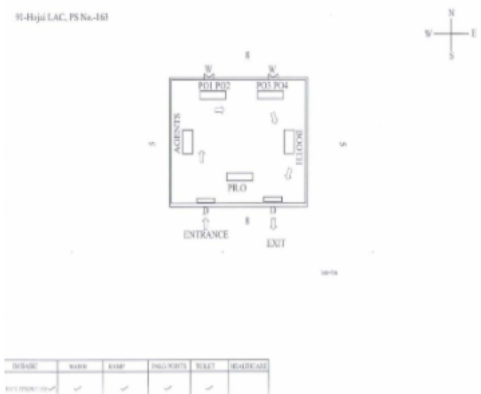

নিৰ্বাচক পঞ্জীয়ন বিষয়াৰ স্বাক্ষৰ

Nazri Naksha

Google Map View

Polling Station Building Front View

ভোটগ্ৰহন কেন্দ্ৰৰ সন্মুখৰ দৃশ্য

Cad View

Key MAP View

1 নাম : শিশুবালা দাস স্বামীৰ নাম: বমেশ দাস ঘৰ নং : 1 বয়স : 82 লিঙ্গ : মহিলা	CBD1464580 ফটো উপলব্ধ	2 নাম : লালমোহন দাস পিতাৰ নাম: বমেশ দাস ঘৰ নং : 1 বয়স : 64 লিঙ্গ : পুৰুষ	CBD1464615 ফটো উপলব্ধ	3 নাম : লক্ষীন্দৰ দাস পিতাৰ নাম: বমেশ দাস ঘৰ নং : 1 বয়স : 60 লিঙ্গ : পুৰুষ	CBD1464637 ফটো উপলব্ধ
4 নাম : বৰ্ণাৰানী দাস স্বামীৰ নাম: লালমোহন দাস ঘৰ নং : 1 বয়স : 54 লিঙ্গ : মহিলা	CBD1464626 ফটো উপলব্ধ	D 5 নাম : সন্ধ্যাৰানী দাস স্বামীৰ নাম: লক্ষীন্দৰ দাস ঘৰ নং : 1 বয়স : 50 লিঙ্গ : মহিলা	CBD1464648 ফটো উপলব্ধ	6 নাম : মিলন চন্দ্ৰ দাস পিতাৰ নাম: বমেশ দাস ঘৰ নং : 1 বয়স : 47 লিঙ্গ : পুৰুষ	CBD1464671 ফটো উপলব্ধ
7 নাম : লোকনাথ দাস পিতাৰ নাম: সন্তোষ দাস ঘৰ নং : 1 বয়স : 40 লিঙ্গ : পুৰুষ	CBD1464682 ফটো উপলব্ধ	8 নাম : দীপক দাস পিতাৰ নাম: লালমোহন দাস ঘৰ নং : 1 বয়স : 39 লিঙ্গ : পুৰুষ	CBD1464706 ফটো উপলব্ধ	9 নাম : বিপ্লব দাস পিতাৰ নাম: লালমোহন দাস ঘৰ নং : 1 বয়স : 32 লিঙ্গ : পুৰুষ	CBD1464717 ফটো উপলব্ধ
10 নাম : বিনয়ভূষণ দাস পিতাৰ নাম: লালমোহন দাস ঘৰ নং : 1 বয়স : 30 লিঙ্গ : পুৰুষ	CBD2705193 ফটো উপলব্ধ	11 নাম : শিপ্রা বানী দাস স্বামীৰ নাম: লোকনাথ দাস ঘৰ নং : 1 বয়স : 28 লিঙ্গ : মহিলা	CBD0687939 ফটো উপলব্ধ	S2 12 নাম : পূজা দাস স্বামীৰ নাম: বিপ্লব দাস ঘৰ নং : 1 বয়স : 28 লিঙ্গ : মহিলা	CBD0598763 ফটো উপলব্ধ
13 নাম : সুমন দাস পিতাৰ নাম: লক্ষীন্দৰ দাস ঘৰ নং : 1 বয়স : 27 লিঙ্গ : পুৰুষ	CBD0554758 ফটো উপলব্ধ	# 14 নাম : বাবলি দাস স্বামীৰ নাম: বাবুল দাস ঘৰ নং : 1 ক বয়স : 25 লিঙ্গ : মহিলা	CBD0662270 ফটো উপলব্ধ	15 নাম : সুপ্ৰিয়া দাস পিতাৰ নাম: জগবন্ধু দাস ঘৰ নং : 1 ক বয়স : 22 লিঙ্গ : মহিলা	CUE0039685 ফটো উপলব্ধ
16 নাম : সুৰজ দাস পিতাৰ নাম: জগবন্ধু দাস ঘৰ নং : 1 ক বয়স : 26 লিঙ্গ : পুৰুষ	CBD0425223 ফটো উপলব্ধ	# 17 নাম : পূজা দাস স্বামীৰ নাম: দুলাল দাস ঘৰ নং : 1 খ বয়স : 25 লিঙ্গ : মহিলা	CBD0675496 ফটো উপলব্ধ	18 নাম : জগবন্ধু দাস পিতাৰ নাম: কাংচাৰাম দাস ঘৰ নং : 1 ক বয়স : 57 লিঙ্গ : পুৰুষ	CBD1464568 ফটো উপলব্ধ
19 নাম : লক্ষী বানী দাস স্বামীৰ নাম: জগবন্ধু দাস ঘৰ নং : 1 ক বয়স : 47 লিঙ্গ : মহিলা	CBD1464579 ফটো উপলব্ধ	20 নাম : বেচাৰাম দাস পিতাৰ নাম: সাৰদা দাস ঘৰ নং : 2 বয়স : 94 লিঙ্গ : পুৰুষ	CBD1464728 ফটো উপলব্ধ	21 নাম : চাৰুবালা দাস স্বামীৰ নাম: বেচাৰাম দাস ঘৰ নং : 2 বয়স : 84 লিঙ্গ : মহিলা	CBD1464739 ফটো উপলব্ধ
22 নাম : নিৰঞ্জন দাস পিতাৰ নাম: বেচাৰাম দাস ঘৰ নং : 2 বয়স : 42 লিঙ্গ : পুৰুষ	CBD1464795 ফটো উপলব্ধ	23 নাম : সীমাৰানী দাস স্বামীৰ নাম: নিপেন চন্দ্ৰ দাস ঘৰ নং : 2 বয়স : 27 লিঙ্গ : মহিলা	CBD0388827 ফটো উপলব্ধ	24 নাম : ৰাখি দাস স্বামীৰ নাম: নিৰঞ্জন দাস ঘৰ নং : 2 বয়স : 24 লিঙ্গ : মহিলা	CBD3451481 ফটো উপলব্ধ
25 নাম : নিপেন চন্দ্ৰ দাস পিতাৰ নাম: বেচাৰাম দাস ঘৰ নং : 2 গ বয়স : 43 লিঙ্গ : পুৰুষ	CBD1464784 ফটো উপলব্ধ	26 নাম : শিবা কুমাৰ দাস পিতাৰ নাম: শংকৰ চন্দ্ৰ দাস ঘৰ নং : 2 ক বয়স : 20 লিঙ্গ : পুৰুষ	CUE0025940 ফটো উপলব্ধ	27 নাম : শংকৰ দাস পিতাৰ নাম: বেচাৰাম দাস ঘৰ নং : 2 ক বয়স : 60 লিঙ্গ : পুৰুষ	CBD1464740 ফটো উপলব্ধ
28 নাম : বিনা বানী দাস স্বামীৰ নাম: শংকৰ দাস ঘৰ নং : 2 ক বয়স : 45 লিঙ্গ : মহিলা	CBD1464751 ফটো উপলব্ধ	29 নাম : পূজা দাস পিতাৰ নাম: শংকৰ দাস ঘৰ নং : 02 কা বয়স : 23 লিঙ্গ : মহিলা	CBD3431376 ফটো উপলব্ধ	30 নাম : দুলাল দাস পিতাৰ নাম: বেচাৰাম দাস ঘৰ নং : 2 খ বয়স : 51 লিঙ্গ : পুৰুষ	CBD1464762 ফটো উপলব্ধ