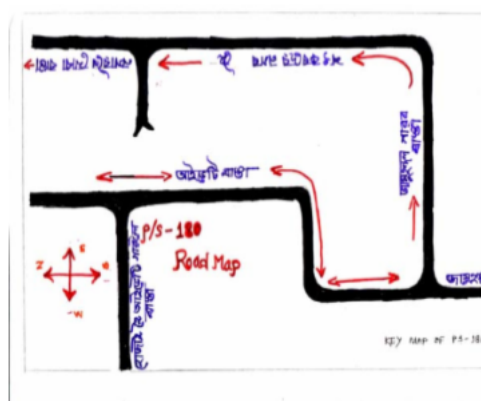

নিৰ্বাচক পঞ্জীয়ন বিষয়াৰ স্বাক্ষৰ

Nazri Naksha

Google Map View

Polling Station Building Front View

ভোটগ্ৰহন কেন্দ্ৰৰ সন্মুখৰ দৃশ্য

Cad View

Key MAP View

1 নাম : জটিলাবালা দাস স্বামীৰ নাম: নিবাৰন দাস ঘৰ নং : ১ বয়স : 80 লিঙ্গ : মহিলা	CBD1794576 ফটো উপলব্ধ	2 নাম : পুলিনচন্দ্ৰ দাস পিতাৰ নাম: নিবাৰন দাস ঘৰ নং : ১ বয়স : 52 লিঙ্গ : পুৰুষ	CBD1794587 ফটো উপলব্ধ	3 নাম : বিষ্ণু বাণী দাস স্বামীৰ নাম: পুলিন দাস ঘৰ নং : ১ বয়স : 47 লিঙ্গ : মহিলা	CBD1794601 ফটো উপলব্ধ
4 নাম : গোপাল কৃষ্ণ দাস পিতাৰ নাম: নিবাৰন দাস ঘৰ নং : ১ বয়স : 39 লিঙ্গ : পুৰুষ	CBD1794598 ফটো উপলব্ধ	5 নাম : ৰুবি দাস স্বামীৰ নাম: গোপাল কৃষ্ণ দাস ঘৰ নং : ১ বয়স : 33 লিঙ্গ : মহিলা	CBD1803389 ফটো উপলব্ধ	6 নাম : অঞ্জনা গৌড় স্বামীৰ নাম: প্ৰদীপ গৌড় ঘৰ নং : 01 বয়স : 25 লিঙ্গ : মহিলা	CUE0136093 ফটো উপলব্ধ
7 নাম : আকাশ দাস পিতাৰ নাম: পুলিন চন্দ্ৰ দাস ঘৰ নং : 1 বয়স : 19 লিঙ্গ : পুৰুষ	CUE0107409 ফটো উপলব্ধ	R 8 নাম : মাধব চন্দ্ৰ দাস পিতাৰ নাম: গিৰিন্দ্ৰ কুমাৰ দাস ঘৰ নং : 1 বয়স : 57 লিঙ্গ : পুৰুষ	CBD1644606 ফটো উপলব্ধ	R 9 নাম : বাসন্তী দাস স্বামীৰ নাম: মাধব চন্দ্ৰ দাস ঘৰ নং : 1 বয়স : 49 লিঙ্গ : মহিলা	CBD1644617 ফটো উপলব্ধ
10 নাম : লক্ষ্য জ্যোতি বৰা পিতাৰ নাম: কনক চন্দ্ৰ বৰা ঘৰ নং : ২ বয়স : 44 লিঙ্গ : পুৰুষ	CBD1797644 ফটো উপলব্ধ	11 নাম : মিনী বৰা স্বামীৰ নাম: লক্ষ্য জ্যোতি বৰা ঘৰ নং : ২ বয়স : 36 লিঙ্গ : মহিলা	CBD1803663 ফটো উপলব্ধ	E 12 নাম : হৰধৰ দাস পিতাৰ নাম: সুৰেন্দ্ৰ দাস ঘৰ নং : ৩ বয়স : 75 লিঙ্গ : পুৰুষ	CBD1794623 ফটো উপলব্ধ
13 নাম : ভব ৰঞ্জন দাস পিতাৰ নাম: হৰধৰ দাস ঘৰ নং : ৩ বয়স : 48 লিঙ্গ : পুৰুষ	CBD1794645 ফটো উপলব্ধ	14 নাম : নিলিমা দাস স্বামীৰ নাম: ভব ৰঞ্জন দাস ঘৰ নং : ৩ বয়স : 44 লিঙ্গ : মহিলা	CBD1794656 ফটো উপলব্ধ	15 নাম : কেশব চন্দ্ৰ দাস পিতাৰ নাম: হৰধৰ দাস ঘৰ নং : ৩ বয়স : 39 লিঙ্গ : পুৰুষ	CBD1794667 ফটো উপলব্ধ
16 নাম : অলোক দাশ পিতাৰ নাম: ভবৰঞ্জন দাশ ঘৰ নং : 3এ বয়স : 21 লিঙ্গ : পুৰুষ	CBD2784346 ফটো উপলব্ধ	17 নাম : দীপাঞ্জলী দাস স্বামীৰ নাম: কেশব চন্দ্ৰ দাস ঘৰ নং : ৩ক বয়স : 32 লিঙ্গ : মহিলা	CBD1803754 ফটো উপলব্ধ	18 নাম : হৰিপদ দাস পিতাৰ নাম: সুৰেন্দ্ৰকুমাৰ দাস ঘৰ নং : ৪ বয়স : 68 লিঙ্গ : পুৰুষ	CBD1794678 ফটো উপলব্ধ
19 নাম : সন্ধ্যাৰানী দাস স্বামীৰ নাম: হৰিপদ দাস ঘৰ নং : ৪ বয়স : 63 লিঙ্গ : মহিলা	CBD1794689 ফটো উপলব্ধ	20 নাম : গোপীকান্ত দাস পিতাৰ নাম: হৰিপদ দাস ঘৰ নং : ৪ বয়স : 40 লিঙ্গ : পুৰুষ	CBD1794690 ফটো উপলব্ধ	21 নাম : নৰোত্তম দাস পিতাৰ নাম: হৰিপদ দাস ঘৰ নং : ৪ বয়স : 26 লিঙ্গ : পুৰুষ	CBD0305045 ফটো উপলব্ধ
22 নাম : অনামিকা দাস স্বামীৰ নাম: গোপীকান্ত দাস ঘৰ নং : ৪ বয়স : 29 লিঙ্গ : মহিলা	CBD0667881 ফটো উপলব্ধ	23 নাম : নিৰঞ্জন চন্দ্ৰ দাস পিতাৰ নাম: মথুৰা মোহন দাস ঘৰ নং : 5 বয়স : 59 লিঙ্গ : পুৰুষ	CBD1794703 ফটো উপলব্ধ	24 নাম : বাধাৰানী দাস স্বামীৰ নাম: নিৰঞ্জন চন্দ্ৰ দাস ঘৰ নং : ৫ বয়স : 52 লিঙ্গ : মহিলা	CBD1794714 ফটো উপলব্ধ
25 নাম : সুব্ৰত দাস পিতাৰ নাম: নিৰঞ্জন চন্দ্ৰ দাস ঘৰ নং : 5ক বয়স : 32 লিঙ্গ : পুৰুষ	CBD1803641 ফটো উপলব্ধ	26 নাম : সুৰভী দেবনাথ স্বামীৰ নাম: সুব্ৰত দাস ঘৰ নং : 5ক বয়স : 26 লিঙ্গ : মহিলা	CBD0477042 ফটো উপলব্ধ	27 নাম : শংকৰ চন্দ্ৰ দাস পিতাৰ নাম: মথুৰামোহন দাস ঘৰ নং : ৬ বয়স : 52 লিঙ্গ : পুৰুষ	CBD1794725 ফটো উপলব্ধ
28 নাম : শ্বপনা দাস স্বামীৰ নাম: শঙ্কৰ দাস ঘৰ নং : ৬ বয়স : 50 লিঙ্গ : মহিলা	CBD1794736 ফটো উপলব্ধ	29 নাম : হৃদয় দাস পিতাৰ নাম: শংকৰ দাস ঘৰ নং : ৬ বয়স : 25 লিঙ্গ : পুৰুষ	CBD0667998 ফটো উপলব্ধ	30 নাম : মনি দাস স্বামীৰ নাম: লক্ষন দাস ঘৰ নং : ৭ বয়স : 43 লিঙ্গ : মহিলা	CBD1794758 ফটো উপলব্ধ