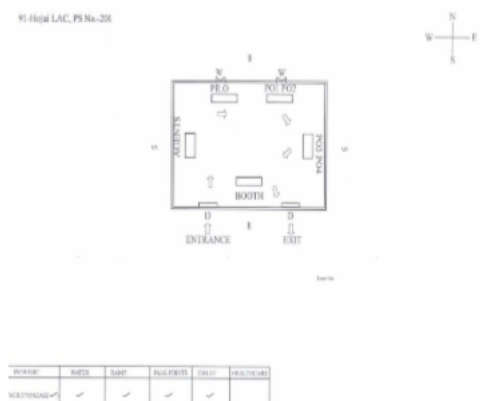

নিৰ্বাচক পঞ্জীয়ন বিষয়াৰ স্বাক্ষৰ

Nazri Naksha

Google Map View

Polling Station Building Front View

ভোটগ্ৰহন কেন্দ্ৰৰ সন্মুখৰ দৃশ্য

Cad View

Key MAP View

1 নাম : জটিলাবালা দাস স্বামীৰ নাম: নিবাৰন দাস ঘৰ নং : ১ বয়স : 80 লিঙ্গ : মহিলা	CBD1794576 ফটো উপলব্ধ	2 নাম : পুলিনচন্দ্ৰ দাস পিতাৰ নাম: নিবাৰন দাস ঘৰ নং : ১ বয়স : 52 লিঙ্গ : পুৰুষ	CBD1794587 ফটো উপলব্ধ	3 নাম : বিষ্ণু বাণী দাস স্বামীৰ নাম: পুলিন দাস ঘৰ নং : ১ বয়স : 47 লিঙ্গ : মহিলা	CBD1794601 ফটো উপলব্ধ
4 নাম : গোপাল কৃষ্ণ দাস পিতাৰ নাম: নিবাৰন দাস ঘৰ নং : ১ বয়স : 39 লিঙ্গ : পুৰুষ	CBD1794598 ফটো উপলব্ধ	5 নাম : ৰুবি দাস স্বামীৰ নাম: গোপাল কৃষ্ণ দাস ঘৰ নং : ১ বয়স : 33 লিঙ্গ : মহিলা	CBD1803389 ফটো উপলব্ধ	6 নাম : অঞ্জনা গৌড় স্বামীৰ নাম: প্ৰদীপ গৌড় ঘৰ নং : 01 বয়স : 25 লিঙ্গ : মহিলা	CUE0136093 ফটো উপলব্ধ
7 নাম : আকাশ দাস পিতাৰ নাম: পুলিন চন্দ্ৰ দাস ঘৰ নং : 1 বয়স : 19 লিঙ্গ : পুৰুষ	CUE0107409 ফটো উপলব্ধ	R 8 নাম : মাধব চন্দ্ৰ দাস পিতাৰ নাম: গিৰিন্দ্ৰ কুমাৰ দাস ঘৰ নং : 1 বয়স : 57 লিঙ্গ : পুৰুষ	CBD1644606 ফটো উপলব্ধ	R 9 নাম : বাসন্তী দাস স্বামীৰ নাম: মাধব চন্দ্ৰ দাস ঘৰ নং : 1 বয়স : 49 লিঙ্গ : মহিলা	CBD1644617 ফটো উপলব্ধ
10 নাম : লক্ষ্য জ্যোতি বৰা পিতাৰ নাম: কনক চন্দ্ৰ বৰা ঘৰ নং : ২ বয়স : 44 লিঙ্গ : পুৰুষ	CBD1797644 ফটো উপলব্ধ	11 নাম : মিনী বৰা স্বামীৰ নাম: লক্ষ্য জ্যোতি বৰা ঘৰ নং : ২ বয়স : 36 লিঙ্গ : মহিলা	CBD1803663 ফটো উপলব্ধ	E 12 নাম : হৰধৰ দাস পিতাৰ নাম: সুৰেন্দ্ৰ দাস ঘৰ নং : ৩ বয়স : 75 লিঙ্গ : পুৰুষ	CBD1794623 ফটো উপলব্ধ
13 নাম : ভব ৰঞ্জন দাস পিতাৰ নাম: হৰধৰ দাস ঘৰ নং : ৩ বয়স : 48 লিঙ্গ : পুৰুষ	CBD1794645 ফটো উপলব্ধ	14 নাম : নিলিমা দাস স্বামীৰ নাম: ভব ৰঞ্জন দাস ঘৰ নং : ৩ বয়স : 44 লিঙ্গ : মহিলা	CBD1794656 ফটো উপলব্ধ	15 নাম : কেশব চন্দ্ৰ দাস পিতাৰ নাম: হৰধৰ দাস ঘৰ নং : ৩ বয়স : 39 লিঙ্গ : পুৰুষ	CBD1794667 ফটো উপলব্ধ
16 নাম : অলোক দাশ পিতাৰ নাম: ভবৰঞ্জন দাশ ঘৰ নং : 3এ বয়স : 21 লিঙ্গ : পুৰুষ	CBD2784346 ফটো উপলব্ধ	17 নাম : দীপাঞ্জলী দাস স্বামীৰ নাম: কেশব চন্দ্ৰ দাস ঘৰ নং : ৩ক বয়স : 32 লিঙ্গ : মহিলা	CBD1803754 ফটো উপলব্ধ	18 নাম : হৰিপদ দাস পিতাৰ নাম: সুৰেন্দ্ৰকুমাৰ দাস ঘৰ নং : ৪ বয়স : 68 লিঙ্গ : পুৰুষ	CBD1794678 ফটো উপলব্ধ
19 নাম : সন্ধ্যাৰানী দাস স্বামীৰ নাম: হৰিপদ দাস ঘৰ নং : ৪ বয়স : 63 লিঙ্গ : মহিলা	CBD1794689 ফটো উপলব্ধ	20 নাম : গোপীকান্ত দাস পিতাৰ নাম: হৰিপদ দাস ঘৰ নং : ৪ বয়স : 40 লিঙ্গ : পুৰুষ	CBD1794690 ফটো উপলব্ধ	21 নাম : নৰোত্তম দাস পিতাৰ নাম: হৰিপদ দাস ঘৰ নং : ৪ বয়স : 26 লিঙ্গ : পুৰুষ	CBD0305045 ফটো উপলব্ধ
22 নাম : অনামিকা দাস স্বামীৰ নাম: গোপীকান্ত দাস ঘৰ নং : ৪ বয়স : 29 লিঙ্গ : মহিলা	CBD0667881 ফটো উপলব্ধ	23 নাম : নিৰঞ্জন চন্দ্ৰ দাস পিতাৰ নাম: মথুৰা মোহন দাস ঘৰ নং : 5 বয়স : 59 লিঙ্গ : পুৰুষ	CBD1794703 ফটো উপলব্ধ	24 নাম : বাধাৰানী দাস স্বামীৰ নাম: নিৰঞ্জন চন্দ্ৰ দাস ঘৰ নং : ৫ বয়স : 52 লিঙ্গ : মহিলা	CBD1794714 ফটো উপলব্ধ
25 নাম : সুব্ৰত দাস পিতাৰ নাম: নিৰঞ্জন চন্দ্ৰ দাস ঘৰ নং : 5ক বয়স : 32 লিঙ্গ : পুৰুষ	CBD1803641 ফটো উপলব্ধ	26 নাম : সুৰভী দেবনাথ স্বামীৰ নাম: সুব্ৰত দাস ঘৰ নং : 5ক বয়স : 26 লিঙ্গ : মহিলা	CBD0477042 ফটো উপলব্ধ	27 নাম : শংকৰ চন্দ্ৰ দাস পিতাৰ নাম: মথুৰামোহন দাস ঘৰ নং : ৬ বয়স : 52 লিঙ্গ : পুৰুষ	CBD1794725 ফটো উপলব্ধ
28 নাম : শ্বপনা দাস স্বামীৰ নাম: শঙ্কৰ দাস ঘৰ নং : ৬ বয়স : 50 লিঙ্গ : মহিলা	CBD1794736 ফটো উপলব্ধ	29 নাম : হৃদয় দাস পিতাৰ নাম: শংকৰ দাস ঘৰ নং : ৬ বয়স : 25 লিঙ্গ : পুৰুষ	CBD0667998 ফটো উপলব্ধ	30 নাম : মনি দাস স্বামীৰ নাম: লক্ষন দাস ঘৰ নং : ৭ বয়স : 43 লিঙ্গ : মহিলা	CBD1794758 ফটো উপলব্ধ