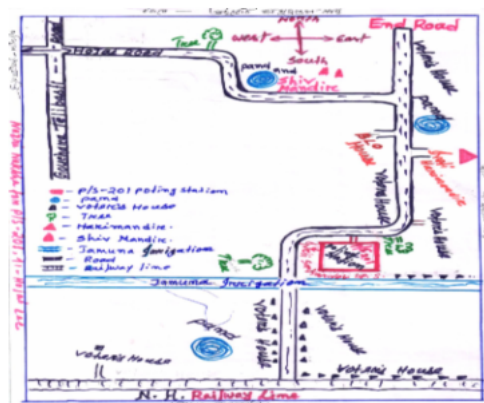

Nazri Naksha