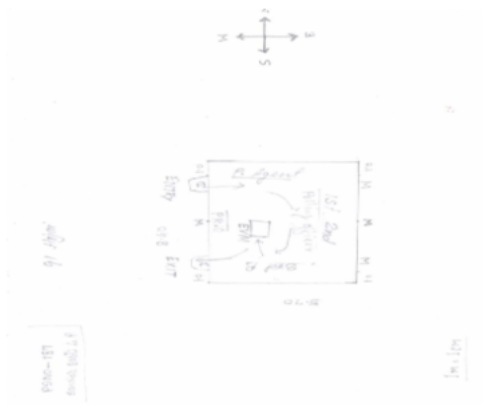

নিৰ্বাচক পঞ্জীয়ন বিষয়াৰ স্বাক্ষৰ

Nazri Naksha

Google Map View

Polling Station Building Front View

ভোটগ্ৰহন কেন্দ্ৰৰ সন্মুখৰ দৃশ্য

Cad View

Key MAP View

1 নাম : ঈশিতা চিৰোম পিতাৰ নাম: নীল কুমাৰ সিংহ ঘৰ নং : 0 বয়স : 22 লিঙ্গ : মহিলা	CUE0137794 ফটো উপলব্ধ	# 2 নাম : লক্ষীতনু দেবী পিতাৰ নাম: ধনীৰাম সিংহ ঘৰ নং : 1 বয়স : 55 লিঙ্গ : মহিলা	CBD1674619 ফটো উপলব্ধ	# 3 নাম : চন্দ্ৰেশ্বৰ সিংহ পিতাৰ নাম: ধনীৰাম সিংহ ঘৰ নং : 1 বয়স : 47 লিঙ্গ : পুৰুষ	CBD1674631 ফটো উপলব্ধ
4 নাম : নন্দিনী দেবী স্বামীৰ নাম: চন্দ্ৰেশ্বৰ সিংহ ঘৰ নং : 1 বয়স : 42 লিঙ্গ : মহিলা	CBD1766774 ফটো উপলব্ধ	5 নাম : বিশাল সিংহ পিতাৰ নাম: মৃতঃ বসনা সিংহ ঘৰ নং : 1 বয়স : 25 লিঙ্গ : পুৰুষ	CBD0799650 ফটো উপলব্ধ	S2 6 নাম : পঞ্চবতী দেবী পিতাৰ নাম: বাসনা সিংহ ঘৰ নং : 1 বয়স : 28 লিঙ্গ : মহিলা	CBD0280040 ফটো উপলব্ধ
R 7 নাম : হৰিবতী দেবী পিতাৰ নাম: বাসনা সিংহ ঘৰ নং : 1 বয়স : 26 লিঙ্গ : মহিলা	CBD0278663 ফটো উপলব্ধ	8 নাম : নোংজাই সিংহ পিতাৰ নাম: লাইৰেনজাউ সিংহ ঘৰ নং : 2 বয়স : 83 লিঙ্গ : পুৰুষ	CBD1674664 ফটো উপলব্ধ	9 নাম : বিজয়লক্ষী দেবী স্বামীৰ নাম: ভবেন্দ্ৰ সিংহ ঘৰ নং : 2 বয়স : 43 লিঙ্গ : মহিলা	CBD0388199 ফটো উপলব্ধ
10 নাম : চন্দ্ৰবাবু সিংহ পিতাৰ নাম: নোংজাই সিংহ ঘৰ নং : 2 বয়স : 42 লিঙ্গ : পুৰুষ	CBD1674697 ফটো উপলব্ধ	11 নাম : নিৰ্মলা দেবী স্বামীৰ নাম: চন্দ্ৰবাবু সিংহ ঘৰ নং : 2 বয়স : 33 লিঙ্গ : মহিলা	CBD1674700 ফটো উপলব্ধ	12 নাম : সুৰেশ সিংহ পিতাৰ নাম: সুৰচন্দ্ৰ সিংহ ঘৰ নং : 3 বয়স : 77 লিঙ্গ : পুৰুষ	CBD1674722 ফটো উপলব্ধ
13 নাম : অমৃত সিংহ পিতাৰ নাম: সুৰেশ সিংহ ঘৰ নং : 3 বয়স : 34 লিঙ্গ : পুৰুষ	CBD1674711 ফটো উপলব্ধ	14 নাম : তম্বি ছানা দেবী স্বামীৰ নাম: অমৃত সিংহ ঘৰ নং : 03 বয়স : 31 লিঙ্গ : মহিলা	CBD2774263 ফটো উপলব্ধ	15 নাম : সুচিত্ৰা দেবী পিতাৰ নাম: সুৰেশ সিংহ ঘৰ নং : 3 বয়স : 29 লিঙ্গ : পুৰুষ	CBD1684011 ফটো উপলব্ধ
16 নাম : বাবু সিংহ পিতাৰ নাম: মূৰুলী সিংহ ঘৰ নং : 8 বয়স : 84 লিঙ্গ : পুৰুষ	CBD1674744 ফটো উপলব্ধ	17 নাম : ইবেমহল দেবী স্বামীৰ নাম: বাবু সিংহ ঘৰ নং : 8 বয়স : 72 লিঙ্গ : মহিলা	CBD1674755 ফটো উপলব্ধ	18 নাম : নন্দকিশোৰ সিংহ পিতাৰ নাম: মদন সিংহ ঘৰ নং : 8 বয়স : 54 লিঙ্গ : পুৰুষ	CBD0446476 ফটো উপলব্ধ
19 নাম : বন্দামখী দেবী পিতাৰ নাম: বাবু সিংহ ঘৰ নং : 8 বয়স : 45 লিঙ্গ : মহিলা	CBD0446518 ফটো উপলব্ধ	20 নাম : বীনা দেবী স্বামীৰ নাম: নৰেন্দ্ৰ সিংহ ঘৰ নং : 5 বয়স : 67 লিঙ্গ : মহিলা	CBD1674766 ফটো উপলব্ধ	21 নাম : ৰমিতা দেবী মাতৃৰ নাম: বীনা দেবী ঘৰ নং : 5 বয়স : 34 লিঙ্গ : মহিলা	CBD0457457 ফটো উপলব্ধ
22 নাম : থাঙ্গালতন দেবী স্বামীৰ নাম: ইন্দ্ৰজিত সিংহ ঘৰ নং : 6 বয়স : 74 লিঙ্গ : মহিলা	CBD1674788 ফটো উপলব্ধ	23 নাম : নন্দকিশোৰ সিংহ পিতাৰ নাম: ইন্দ্ৰজিত সিংহ ঘৰ নং : 6 বয়স : 52 লিঙ্গ : পুৰুষ	CBD1674799 ফটো উপলব্ধ	24 নাম : চন্দ্ৰাবতী দেবী স্বামীৰ নাম: নন্দ কিশোৰ সিংহ ঘৰ নং : 6 বয়স : 44 লিঙ্গ : মহিলা	CBD1683438 ফটো উপলব্ধ
25 নাম : আশা দেবী পিতাৰ নাম: ইন্দ্ৰজিত সিংহ ঘৰ নং : 6 বয়স : 35 লিঙ্গ : মহিলা	CBD0467035 ফটো উপলব্ধ	26 নাম : হৰজিত সিংহ পিতাৰ নাম: ইন্দ্ৰজিত সিংহ ঘৰ নং : 6 বয়স : 34 লিঙ্গ : পুৰুষ	CBD1674813 ফটো উপলব্ধ	27 নাম : বেবী দেবী স্বামীৰ নাম: হৰজিত সিংহ ঘৰ নং : 6 বয়স : 28 লিঙ্গ : মহিলা	CBD0278713 ফটো উপলব্ধ
28 নাম : বিশজিত সিংহ পিতাৰ নাম: ইন্দ্ৰজিত সিংহ ঘৰ নং : 6 বয়স : 47 লিঙ্গ : পুৰুষ	CBD1674802 ফটো উপলব্ধ	29 নাম : কুমাৰী দেবী স্বামীৰ নাম: বিশজিত সিংহ ঘৰ নং : 6 বয়স : 33 লিঙ্গ : মহিলা	CBD1674824 ফটো উপলব্ধ	30 নাম : চন্দ্ৰমণি সিংহ পিতাৰ নাম: খগেন্দ্ৰ সিংহ ঘৰ নং : 9 বয়স : 65 লিঙ্গ : পুৰুষ	CBD1674835 ফটো উপলব্ধ