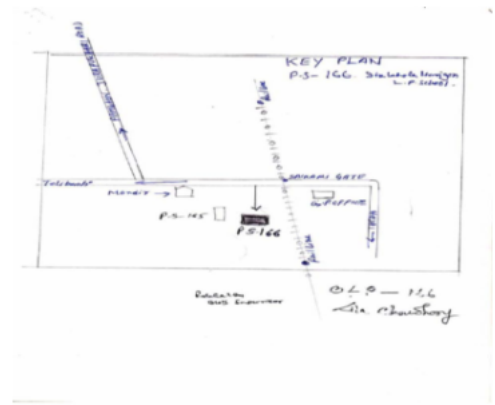

নিৰ্বাচক পঞ্জীয়ন বিষয়াৰ স্বাক্ষৰ

Nazri Naksha

Google Map View

Polling Station Building Front View

ভোটগ্ৰহন কেন্দ্ৰৰ সন্মুখৰ দৃশ্য

Cad View

Key MAP View

1 নাম : সজল মজুমদাৰ পিতাৰ নাম: উত্তম মজুমদাৰ ঘৰ নং : 1 বয়স : 26 লিঙ্গ : পুৰুষ	CBD0658187 ফটো উপলব্ধ	2 নাম : অঞ্জু দাশ মজুমদাৰ স্বামীৰ নাম: সজল মজুমদাৰ ঘৰ নং : 1 বয়স : 21 লিঙ্গ : মহিলা	CBD2772077 ফটো উপলব্ধ	3 নাম : কাকন দেবনাথ পিতাৰ নাম: বেনুলাল দেবনাথ ঘৰ নং : 70 ক বয়স : 19 লিঙ্গ : পুৰুষ	CUE0147926 ফটো উপলব্ধ
4 নাম : বেনু লাল নাথ পিতাৰ নাম: উপেন্দ্ৰ নাথ ঘৰ নং : ৭০ (ক) বয়স : 60 লিঙ্গ : পুৰুষ	CBD1661207 ফটো উপলব্ধ	5 নাম : সম্পা দেবনাথ স্বামীৰ নাম: বেনুলাল নাথ ঘৰ নং : ৭০ (ক) বয়স : 42 লিঙ্গ : মহিলা	CBD1661218 ফটো উপলব্ধ	6 নাম : শিবানী লক্ষৰ পিতাৰ নাম: ভূপেন্দ্ৰ লক্ষৰ ঘৰ নং : 71 বয়স : 35 লিঙ্গ : মহিলা	CBD8538827 ফটো উপলব্ধ
7 নাম : অশিত সূত্ৰধৰ পিতাৰ নাম: বাবুল সূত্ৰধৰ ঘৰ নং : 72 বয়স : 32 লিঙ্গ : পুৰুষ	CBD1662197 ফটো উপলব্ধ	8 নাম : উজ্জ্বলা বানী দাস স্বামীৰ নাম: অসিত সূত্ৰধৰ ঘৰ নং : 72 বয়স : 30 লিঙ্গ : মহিলা	DTK0669689 ফটো উপলব্ধ	9 নাম : বিজু দাস পিতাৰ নাম: বলাই দাস ঘৰ নং : 109 বয়স : 42 লিঙ্গ : পুৰুষ	CBD1661810 ফটো উপলব্ধ
S 10 নাম : বেথা দাস স্বামীৰ নাম: বিজু দাস ঘৰ নং : 109 বয়স : 22 লিঙ্গ : মহিলা	CBD2771194 ফটো উপলব্ধ	S 11 নাম : লনমাই ডেকা স্বামীৰ নাম: কৃষ্ণ ডেকা ঘৰ নং : 127 বয়স : 40 লিঙ্গ : মহিলা	CUE0042960 ফটো উপলব্ধ	12 নাম : সুবল দাস পিতাৰ নাম: পৰেশ দাস ঘৰ নং : 151 বয়স : 50 লিঙ্গ : পুৰুষ	CBD1655001 ফটো উপলব্ধ
13 নাম : ললিতা দাস স্বামীৰ নাম: সুবল দাস ঘৰ নং : 151 বয়স : 40 লিঙ্গ : মহিলা	CBD0122986 ফটো উপলব্ধ	14 নাম : শিপ্রা দেবনাথ পিতাৰ নাম: ভূপেশ দালাল ঘৰ নং : 152 বয়স : 31 লিঙ্গ : মহিলা	CBD0468942 ফটো উপলব্ধ	15 নাম : মিহিৰ দাস পিতাৰ নাম: হৰেকৃষ্ণ দাস ঘৰ নং : 153 বয়স : 36 লিঙ্গ : পুৰুষ	CBD1660306 ফটো উপলব্ধ
16 নাম : চম্পা মালাকাৰ দাস স্বামীৰ নাম: মিহিৰ দাস ঘৰ নং : 153 বয়স : 34 লিঙ্গ : মহিলা	CBD3509650 ফটো উপলব্ধ	S 17 নাম : বেথা দাস স্বামীৰ নাম: বিজু দাস ঘৰ নং : 185 বয়স : 22 লিঙ্গ : মহিলা	CBD2764140 ফটো উপলব্ধ	18 নাম : কৃষ্ণ মজুমদাৰ পিতাৰ নাম: সুৰেশ মজুমদাৰ ঘৰ নং : 191 বয়স : 44 লিঙ্গ : পুৰুষ	CBD1658737 ফটো উপলব্ধ
19 নাম : নিৰোপমা মজুমদাৰ স্বামীৰ নাম: কৃষ্ণ মজুমদাৰ ঘৰ নং : 191 বয়স : 30 লিঙ্গ : মহিলা	CBD1662722 ফটো উপলব্ধ	# 20 নাম : বাজীব মজুমদাৰ পিতাৰ নাম: বাইমোহন মজুমদাৰ ঘৰ নং : 192 বয়স : 32 লিঙ্গ : পুৰুষ	CBD2710998 ফটো উপলব্ধ	# 21 নাম : গোলাপী মজুমদাৰ স্বামীৰ নাম: বাজীব মজুমদাৰ ঘৰ নং : 192 বয়স : 29 লিঙ্গ : মহিলা	CBD0427179 ফটো উপলব্ধ
22 নাম : সংগিতা গৌড় পিতাৰ নাম: বাজু গৌড় ঘৰ নং : 193 বয়স : 45 লিঙ্গ : মহিলা	CBD0128298 ফটো উপলব্ধ	23 নাম : বাজু গৌড় পিতাৰ নাম: গঙ্গা গৌড় ঘৰ নং : 193 বয়স : 38 লিঙ্গ : পুৰুষ	CBD1655318 ফটো উপলব্ধ	24 নাম : উত্তম মজুমদাৰ পিতাৰ নাম: ঘনশ্যাম মজুমদাৰ ঘৰ নং : 195 বয়স : 58 লিঙ্গ : পুৰুষ	CBD1654564 ফটো উপলব্ধ
25 নাম : কাজল বানী মজুমদাৰ স্বামীৰ নাম: উত্তম মজুমদাৰ ঘৰ নং : 195 বয়স : 54 লিঙ্গ : মহিলা	CBD1654575 ফটো উপলব্ধ	26 নাম : বিক্রম মজুমদাৰ পিতাৰ নাম: উত্তম মজুমদাৰ ঘৰ নং : 195 বয়স : 35 লিঙ্গ : পুৰুষ	CBD1654586 ফটো উপলব্ধ	27 নাম : প্ৰনব মজুমদাৰ পিতাৰ নাম: উত্তম মজুমদাৰ ঘৰ নং : 195 বয়স : 30 লিঙ্গ : পুৰুষ	CBD2711195 ফটো উপলব্ধ
28 নাম : চামেলী মজুমদাৰ স্বামীৰ নাম: বিক্রম মজুমদাৰ ঘৰ নং : 195 বয়স : 22 লিঙ্গ : মহিলা	CUE0037317 ফটো উপলব্ধ	29 নাম : জয়দেব মজুমদাৰ পিতাৰ নাম: ঘনশ্যাম মজুমদাৰ ঘৰ নং : 196 বয়স : 54 লিঙ্গ : পুৰুষ	CBD1654597 ফটো উপলব্ধ	30 নাম : অঞ্জনা মজুমদাৰ স্বামীৰ নাম: জয়দেব মজুমদাৰ ঘৰ নং : 196 বয়স : 41 লিঙ্গ : মহিলা	CBD1654600 ফটো উপলব্ধ