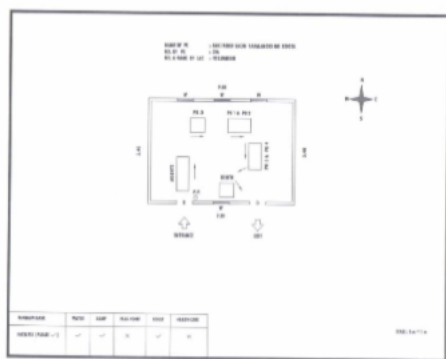

নিৰ্বাচক পঞ্জীয়ন বিষয়াৰ স্বাক্ষৰ

Nazri Naksha

Google Map View

Polling Station Building Front View

ভোটগ্ৰহন কেন্দ্ৰৰ সন্মুখৰ দৃশ্য

Cad View

Key MAP View

1 নাম : পম্পী বৰা স্বামীৰ নাম: সুৰেন বৰা ঘৰ নং : 1 বয়স : 48 লিঙ্গ : মহিলা	DTK1884748 ফটো উপলব্ধ	2 নাম : অভিষেক বৰা পিতাৰ নাম: সুৰেন বৰা ঘৰ নং : 1 বয়স : 29 লিঙ্গ : পুৰুষ	DTK0164236 ফটো উপলব্ধ	3 নাম : অংকমনি ভূঞা স্বামীৰ নাম: অনন্ত দাস ঘৰ নং : 1 বয়স : 24 লিঙ্গ : মহিলা	CUE0095364 ফটো উপলব্ধ
4 নাম : বিকি বৰা পিতাৰ নাম: সুৰেন বৰা ঘৰ নং : 1 বয়স : 21 লিঙ্গ : পুৰুষ	DTK2398600 ফটো উপলব্ধ	5 নাম : কুকিল বৰা পিতাৰ নাম: বিৰেন বৰা ঘৰ নং : 2 বয়স : 42 লিঙ্গ : পুৰুষ	DTK1884613 ফটো উপলব্ধ	6 নাম : ববিতা বৰুৱা বৰা স্বামীৰ নাম: কুকিল বৰা ঘৰ নং : 2 বয়স : 38 লিঙ্গ : মহিলা	DTK2372501 ফটো উপলব্ধ
7 নাম : হিৰেন বৰা পিতাৰ নাম: কেশৱ বৰা ঘৰ নং : 7 বয়স : 62 লিঙ্গ : পুৰুষ	DTK1884635 ফটো উপলব্ধ	8 নাম : লাবন্য বৰা স্বামীৰ নাম: হিৰেন বৰা ঘৰ নং : 7 বয়স : 54 লিঙ্গ : মহিলা	DTK2372409 ফটো উপলব্ধ	9 নাম : ভূমিধৰ বৰা পিতাৰ নাম: কেশৱ বৰা ঘৰ নং : 8 বয়স : 51 লিঙ্গ : পুৰুষ	DTK1884680 ফটো উপলব্ধ
10 নাম : ৰুমী বৰা স্বামীৰ নাম: ভূমিধৰ বৰা ঘৰ নং : 8 বয়স : 43 লিঙ্গ : মহিলা	DTK1884691 ফটো উপলব্ধ	11 নাম : স্বস্তিকা বৰা পিতাৰ নাম: ভূমিধৰ বৰা ঘৰ নং : 4 বয়স : 21 লিঙ্গ : মহিলা	DTK2400307 ফটো উপলব্ধ	12 নাম : লোকনাথ বৰা পিতাৰ নাম: কেশৱ বৰা ঘৰ নং : 5 বয়স : 65 লিঙ্গ : পুৰুষ	DTK1884715 ফটো উপলব্ধ
13 নাম : ৰেখা বৰা স্বামীৰ নাম: লোকনাথ বৰা ঘৰ নং : 5 বয়স : 52 লিঙ্গ : মহিলা	DTK1884726 ফটো উপলব্ধ	14 নাম : সূতা বৰা পিতাৰ নাম: লোকনাথ বৰা ঘৰ নং : 5 বয়স : 35 লিঙ্গ : মহিলা	DTK1884759 ফটো উপলব্ধ	15 নাম : অৰুপজ্যোতি বৰা পিতাৰ নাম: লোকনাথ বৰা ঘৰ নং : 5 বয়স : 27 লিঙ্গ : পুৰুষ	DTK0362988 ফটো উপলব্ধ
16 নাম : মিনা বৰা স্বামীৰ নাম: জয়ৰাম বৰা ঘৰ নং : 6 বয়স : 56 লিঙ্গ : মহিলা	DTK1884760 ফটো উপলব্ধ	17 নাম : পাৰ্থ প্ৰতিম বৰা পিতাৰ নাম: জয়ৰাম বৰা ঘৰ নং : 6 বয়স : 40 লিঙ্গ : পুৰুষ	DTK1884771 ফটো উপলব্ধ	18 নাম : প্ৰাঞ্জল বৰা পিতাৰ নাম: জয়ৰাম বৰা ঘৰ নং : 6 বয়স : 36 লিঙ্গ : পুৰুষ	DTK1884782 ফটো উপলব্ধ
19 নাম : কুকি বৰা পিতাৰ নাম: জয়ৰাম বৰা ঘৰ নং : 6 বয়স : 25 লিঙ্গ : মহিলা	DTK1121631 ফটো উপলব্ধ	20 নাম : বিজয় বৰা পিতাৰ নাম: হিৰেন বৰা ঘৰ নং : 9 বয়স : 36 লিঙ্গ : পুৰুষ	DTK1884793 ফটো উপলব্ধ	21 নাম : নিৰলা দেবী স্বামীৰ নাম: ৰত্নকান্ত নাথ ঘৰ নং : 8 বয়স : 54 লিঙ্গ : মহিলা	DTK1920087 ফটো উপলব্ধ
22 নাম : চুমি দেৱী পিতাৰ নাম: ৰত্ন কান্ত নাথ ঘৰ নং : 8 বয়স : 31 লিঙ্গ : মহিলা	DTK1922367 ফটো উপলব্ধ	23 নাম : পল্লৱ নাথ পিতাৰ নাম: ৰত্ন কান্ত নাথ ঘৰ নং : 8 বয়স : 29 লিঙ্গ : পুৰুষ	DTK0241240 ফটো উপলব্ধ	24 নাম : প্ৰতাপ শইকীয়া পিতাৰ নাম: যশো শইকীয়া ঘৰ নং : 9 বয়স : 59 লিঙ্গ : পুৰুষ	DTK1884817 ফটো উপলব্ধ
25 নাম : পল্লৱী শইকীয়া স্বামীৰ নাম: প্ৰতাপ শইকীয়া ঘৰ নং : 9 বয়স : 48 লিঙ্গ : মহিলা	DTK1884828 ফটো উপলব্ধ	26 নাম : নবনিতা শইকীয়া পিতাৰ নাম: প্ৰতাপ শইকীয়া ঘৰ নং : 09 বয়স : 25 লিঙ্গ : মহিলা	DTK2400950 ফটো উপলব্ধ	27 নাম : মুনায় শইকীয়া পিতাৰ নাম: প্ৰতাপ শইকীয়া ঘৰ নং : 9 বয়স : 20 লিঙ্গ : পুৰুষ	CUE0026492 ফটো উপলব্ধ
28 নাম : অনিমা শইকীয়া স্বামীৰ নাম: প্ৰবীন শইকীয়া ঘৰ নং : 10 বয়স : 53 লিঙ্গ : মহিলা	DTK1884839 ফটো উপলব্ধ	29 নাম : ৰঘুনাথ চৌহান পিতাৰ নাম: মধু চৌহান ঘৰ নং : 11 বয়স : 97 লিঙ্গ : পুৰুষ	DTK1884840 ফটো উপলব্ধ	30 নাম : মীনা দেবী স্বামীৰ নাম: জিতেন চৌহান ঘৰ নং : 11 বয়স : 46 লিঙ্গ : মহিলা	DTK1884873 ফটো উপলব্ধ