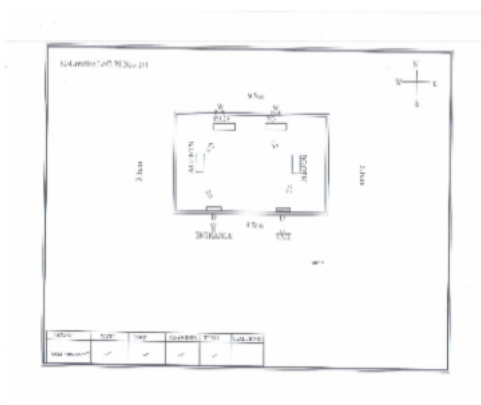

নিৰ্বাচক পঞ্জীয়ন বিষয়াৰ স্বাক্ষৰ

Nazri Naksha

Google Map View

Polling Station Building Front View

ভোটাভাটি কেন্দ্ৰৰ সন্মুখৰ দৃশ্য

Cad View

Key MAP View

1 নাম : দমিলা গোস্বামী পিতাৰ নাম: সচিকান্ত গোস্বামী ঘৰ নং : 1 বয়স : 72 লিঙ্গ : মহিলা	DTK1914610 ফটো উপলব্ধ	2 নাম : ফটিক গোস্বামী পিতাৰ নাম: সচিকান্ত গোস্বামী ঘৰ নং : 1 বয়স : 66 লিঙ্গ : পুৰুষ	DTK1914596 ফটো উপলব্ধ	3 নাম : নমিতা গোস্বামী স্বামীৰ নাম: ফটিক গোস্বামী ঘৰ নং : 1 বয়স : 54 লিঙ্গ : মহিলা	DTK1914609 ফটো উপলব্ধ
4 নাম : জোনমনি গোস্বামী পিতাৰ নাম: ফটিক গোস্বামী ঘৰ নং : 1 বয়স : 29 লিঙ্গ : মহিলা	DTK0620393 ফটো উপলব্ধ	5 নাম : পদ্ম লক্ষৰ পিতাৰ নাম: মানিক লক্ষৰ ঘৰ নং : 2 বয়স : 52 লিঙ্গ : পুৰুষ	DTK1914632 ফটো উপলব্ধ	6 নাম : জোনা লক্ষৰ স্বামীৰ নাম: পদ্ম লক্ষৰ ঘৰ নং : 2 বয়স : 33 লিঙ্গ : মহিলা	DTK1914643 ফটো উপলব্ধ
# 7 নাম : মিনি বৰা স্বামীৰ নাম: অভিজিত লক্ষৰ ঘৰ নং : 2 বয়স : 27 লিঙ্গ : মহিলা	DYB0263731 ফটো উপলব্ধ	8 নাম : অভিজিত লক্ষৰ পিতাৰ নাম: পদ্ম লক্ষৰ ঘৰ নং : 2 বয়স : 25 লিঙ্গ : পুৰুষ	DTK0618967 ফটো উপলব্ধ	9 নাম : সীমা লক্ষৰ স্বামীৰ নাম: সোনেশ্বৰ লক্ষৰ ঘৰ নং : 9 বয়স : 48 লিঙ্গ : মহিলা	DTK1914665 ফটো উপলব্ধ
10 নাম : বুৰী গোস্বামী স্বামীৰ নাম: সতিন্দ্ৰ গোস্বামী ঘৰ নং : 8 বয়স : 47 লিঙ্গ : মহিলা	DTK1914687 ফটো উপলব্ধ	E 11 নাম : প্ৰেমেশ্বৰ লক্ষৰ পিতাৰ নাম: দয়্যৰাম লক্ষৰ ঘৰ নং : 5 বয়স : 80 লিঙ্গ : পুৰুষ	DTK1914698 ফটো উপলব্ধ	12 নাম : মালতী লক্ষৰ স্বামীৰ নাম: প্ৰেমেশ্বৰ লক্ষৰ ঘৰ নং : 5 বয়স : 60 লিঙ্গ : মহিলা	DTK1914701 ফটো উপলব্ধ
13 নাম : বিপুল লক্ষৰ পিতাৰ নাম: প্ৰেমেশ্বৰ লক্ষৰ ঘৰ নং : 5 বয়স : 45 লিঙ্গ : পুৰুষ	DTK1914712 ফটো উপলব্ধ	14 নাম : বীনা লক্ষৰ স্বামীৰ নাম: বিপুল লক্ষৰ ঘৰ নং : 5 বয়স : 38 লিঙ্গ : মহিলা	DTK1914723 ফটো উপলব্ধ	15 নাম : প্ৰণৱজ্যোতি লক্ষৰ পিতাৰ নাম: প্ৰেমেশ্বৰ লক্ষৰ ঘৰ নং : 5 বয়স : 27 লিঙ্গ : পুৰুষ	DTK0511576 ফটো উপলব্ধ
16 নাম : সৌৰভ জ্যোতি লক্ষৰ পিতাৰ নাম: বিপুল লক্ষৰ ঘৰ নং : 5 বয়স : 21 লিঙ্গ : পুৰুষ	DTK2401057 ফটো উপলব্ধ	17 নাম : সোনাৰাম বৰা পিতাৰ নাম: সভাৰাম বৰা ঘৰ নং : 6 বয়স : 55 লিঙ্গ : পুৰুষ	DTK1914734 ফটো উপলব্ধ	18 নাম : অল্পনা বৰা স্বামীৰ নাম: সোনাৰাম বৰা ঘৰ নং : 6 বয়স : 51 লিঙ্গ : মহিলা	DTK1914745 ফটো উপলব্ধ
19 নাম : জন্মি বৰা পিতাৰ নাম: সভাৰাম বৰা ঘৰ নং : 6 বয়স : 50 লিঙ্গ : মহিলা	DTK1914756 ফটো উপলব্ধ	20 নাম : ৰাধিকা বৰা স্বামীৰ নাম: জন্মি বৰা ঘৰ নং : 6 বয়স : 48 লিঙ্গ : মহিলা	DTK1174739 ফটো উপলব্ধ	21 নাম : ৰূপজ্যোতি বৰা পিতাৰ নাম: সোনাৰাম বৰা ঘৰ নং : 6 বয়স : 28 লিঙ্গ : পুৰুষ	DTK0457127 ফটো উপলব্ধ
22 নাম : লক্ষী বৰা পিতাৰ নাম: জন্মি বৰা ঘৰ নং : 6 বয়স : 19 লিঙ্গ : মহিলা	CUE0107359 ফটো উপলব্ধ	23 নাম : কেশমলা হাজৰীকা স্বামীৰ নাম: নৰেন হাজৰীকা ঘৰ নং : 9 বয়স : 70 লিঙ্গ : মহিলা	DTK1914767 ফটো উপলব্ধ	24 নাম : নুপেন হাজৰীকা পিতাৰ নাম: নৰেন হাজৰীকা ঘৰ নং : 9 বয়স : 50 লিঙ্গ : পুৰুষ	DTK1914778 ফটো উপলব্ধ
25 নাম : ৰিকু হাজৰীকা স্বামীৰ নাম: নুপেন হাজৰীকা ঘৰ নং : 9 বয়স : 47 লিঙ্গ : মহিলা	DTK1914789 ফটো উপলব্ধ	26 নাম : গকুল হাজৰীকা পিতাৰ নাম: নুপেন হাজৰীকা ঘৰ নং : 9 বয়স : 31 লিঙ্গ : পুৰুষ	DTK0182519 ফটো উপলব্ধ	27 নাম : বকুল হাজৰীকা পিতাৰ নাম: নিপেন হাজৰীকা ঘৰ নং : 9 বয়স : 26 লিঙ্গ : পুৰুষ	DTK0619114 ফটো উপলব্ধ
28 নাম : বুলি হাজৰীকা স্বামীৰ নাম: গকুল হাজৰীকা ঘৰ নং : 9 বয়স : 25 লিঙ্গ : মহিলা	DTK0619155 ফটো উপলব্ধ	29 নাম : ঘন কান্ত নাথ পিতাৰ নাম: সোম নাথ ঘৰ নং : 8 বয়স : 81 লিঙ্গ : পুৰুষ	DTK1914790 ফটো উপলব্ধ	E 30 নাম : গুনেমাই দেৱী স্বামীৰ নাম: ঘনকান্ত নাথ ঘৰ নং : 8 বয়স : 70 লিঙ্গ : মহিলা	DTK1914803 ফটো উপলব্ধ