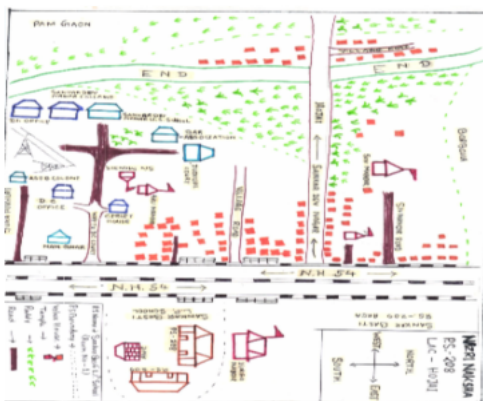

Nazri Naksha