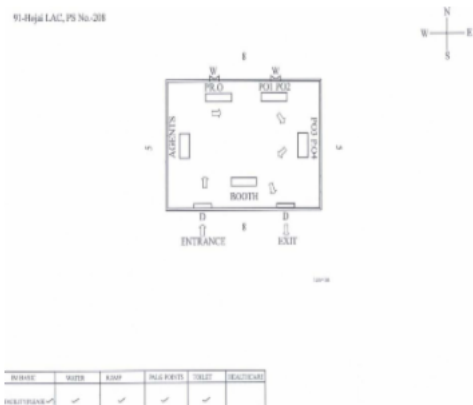

নিৰ্বাচক পঞ্জীয়ন বিষয়াৰ স্বাক্ষৰ

Nazri Naksha

Google Map View

Polling Station Building Front View

ভোটগ্ৰহন কেন্দ্ৰৰ সন্মুখৰ দৃশ্য

Cad View

Key MAP View

1 নাম : কল্পনা বানী দাস স্বামীৰ নাম: বিনোদ বিহাৰী দাস ঘৰ নং : ১ বয়স : 69 লিঙ্গ : মহিলা	CBD1854575 ফটো উপলব্ধ	2 নাম : পৰিমল দাস পিতাৰ নাম: বিনোদ বিহাৰী দাস ঘৰ নং : ১ বয়স : 53 লিঙ্গ : পুৰুষ	CBD1854586 ফটো উপলব্ধ	3 নাম : নিৰ্মল দাস পিতাৰ নাম: বিনোদ বিহাৰী দাস ঘৰ নং : ১ বয়স : 50 লিঙ্গ : পুৰুষ	CBD1854597 ফটো উপলব্ধ
4 নাম : ৰূপতাৰা দাস স্বামীৰ নাম: নিৰ্মল দাস ঘৰ নং : ১ বয়স : 45 লিঙ্গ : মহিলা	CBD1854600 ফটো উপলব্ধ	5 নাম : প্ৰিয়ঙ্কা দাস পিতাৰ নাম: নিৰ্মল দাস ঘৰ নং : ১ বয়স : 24 লিঙ্গ : মহিলা	CBD3452257 ফটো উপলব্ধ	6 নাম : পিকু কুম্বাৰ দাস পিতাৰ নাম: নিৰ্মল দাস ঘৰ নং : ১ বয়স : 22 লিঙ্গ : পুৰুষ	CBD3527967 ফটো উপলব্ধ
7 নাম : আপন দাস পিতাৰ নাম: নিতীশ দাস ঘৰ নং : 2 বয়স : 70 লিঙ্গ : পুৰুষ	CBD1643818 ফটো উপলব্ধ	8 নাম : পুষ্পাৰানী দাস স্বামীৰ নাম: আপন দাস ঘৰ নং : ২ বয়স : 56 লিঙ্গ : মহিলা	CBD1854611 ফটো উপলব্ধ	9 নাম : দিপেশ দাস পিতাৰ নাম: আপন দাস ঘৰ নং : ২ বয়স : 33 লিঙ্গ : পুৰুষ	CBD1861332 ফটো উপলব্ধ
10 নাম : কাঞ্চনা দাস পিতাৰ নাম: আপন দাস ঘৰ নং : ২ বয়স : 30 লিঙ্গ : মহিলা	CBD0521914 ফটো উপলব্ধ	11 নাম : গীতাবালা দাস স্বামীৰ নাম: জগবন্দু দাস ঘৰ নং : ৩ বয়স : 62 লিঙ্গ : মহিলা	CBD1854655 ফটো উপলব্ধ	12 নাম : অৰ্জুন চন্দ্ৰ দাস পিতাৰ নাম: ইন্দ্ৰ ভূষণ দাস ঘৰ নং : ৩ বয়স : 61 লিঙ্গ : পুৰুষ	CBD1854633 ফটো উপলব্ধ
13 নাম : সন্ধ্যাৰানী দাস স্বামীৰ নাম: অৰ্জুন চন্দ্ৰ দাস ঘৰ নং : ৩ বয়স : 50 লিঙ্গ : মহিলা	CBD1854644 ফটো উপলব্ধ	14 নাম : পিনাকী দাস পিতাৰ নাম: অৰ্জুন চন্দ্ৰ দাস ঘৰ নং : ৩ বয়স : 30 লিঙ্গ : মহিলা	CBD0496067 ফটো উপলব্ধ	15 নাম : মানিক দাস পিতাৰ নাম: কাজল চন্দ্ৰ দাস ঘৰ নং : ৩ক বয়স : 25 লিঙ্গ : পুৰুষ	CBD0589150 ফটো উপলব্ধ
16 নাম : কাঞ্চন দাস পিতাৰ নাম: কাজল চন্দ্ৰ দাস ঘৰ নং : 3খ বয়স : 21 লিঙ্গ : পুৰুষ	CBD2795946 ফটো উপলব্ধ	17 নাম : মোনপোমা দাস পিতাৰ নাম: কাজল চন্দ্ৰ দাস ঘৰ নং : ৩ক বয়স : 28 লিঙ্গ : মহিলা	CBD0477190 ফটো উপলব্ধ	18 নাম : কাজল চন্দ্ৰ দাস পিতাৰ নাম: হৰলাল দাস ঘৰ নং : ৩ক বয়স : 67 লিঙ্গ : পুৰুষ	CBD1854666 ফটো উপলব্ধ
19 নাম : অৰ্পনাবালা দাস স্বামীৰ নাম: কাজল চন্দ্ৰ দাস ঘৰ নং : ৩ক বয়স : 52 লিঙ্গ : মহিলা	CBD1854677 ফটো উপলব্ধ	20 নাম : ৰতন মুণ্ডা পিতাৰ নাম: দেবাৰা মুণ্ডা ঘৰ নং : 8 বয়স : 52 লিঙ্গ : পুৰুষ	CBD1854713 ফটো উপলব্ধ	21 নাম : মণি মজুমদাৰ স্বামীৰ নাম: ৰতন মুণ্ডা ঘৰ নং : 8 বয়স : 28 লিঙ্গ : মহিলা	CBD3548898 ফটো উপলব্ধ
22 নাম : শিৱ মুণ্ডা পিতাৰ নাম: চেনীৰাম মুণ্ডা ঘৰ নং : 4ক বয়স : 26 লিঙ্গ : পুৰুষ	CUE0062539 ফটো উপলব্ধ	23 নাম : ফুলতুলি মুণ্ডা স্বামীৰ নাম: ৰাজেশ মুণ্ডা ঘৰ নং : 8ঘ বয়স : 31 লিঙ্গ : মহিলা	CBD1111376 ফটো উপলব্ধ	24 নাম : ৰাজেশ মুণ্ডা পিতাৰ নাম: বিনয় মুণ্ডা ঘৰ নং : 8ঘ বয়স : 32 লিঙ্গ : পুৰুষ	CBD1111384 ফটো উপলব্ধ
25 নাম : চৰিবা মুণ্ডা স্বামীৰ নাম: চিনিৰাম মুণ্ডা ঘৰ নং : 8ক বয়স : 38 লিঙ্গ : মহিলা	CBD3418548 ফটো উপলব্ধ	26 নাম : মংগু মুণ্ডা পিতাৰ নাম: গৌপাল মুণ্ডা ঘৰ নং : 8ঘ বয়স : 67 লিঙ্গ : পুৰুষ	CBD1854791 ফটো উপলব্ধ	27 নাম : বিনয় মুণ্ডা পিতাৰ নাম: গৌপাল মুণ্ডা ঘৰ নং : 8ঘ বয়স : 62 লিঙ্গ : পুৰুষ	CBD1854779 ফটো উপলব্ধ
28 নাম : চিনিৰাম মুণ্ডা পিতাৰ নাম: গৌপাল মুণ্ডা ঘৰ নং : 8ক বয়স : 57 লিঙ্গ : পুৰুষ	CBD1854724 ফটো উপলব্ধ	29 নাম : মীনা মুণ্ডা স্বামীৰ নাম: বিনয় মুণ্ডা ঘৰ নং : 8ঘ বয়স : 54 লিঙ্গ : মহিলা	CBD1854780 ফটো উপলব্ধ	30 নাম : কাণ্ডে মুণ্ডা পিতাৰ নাম: গৌপাল মুণ্ডা ঘৰ নং : 8খ বয়স : 52 লিঙ্গ : পুৰুষ	CBD1854735 ফটো উপলব্ধ