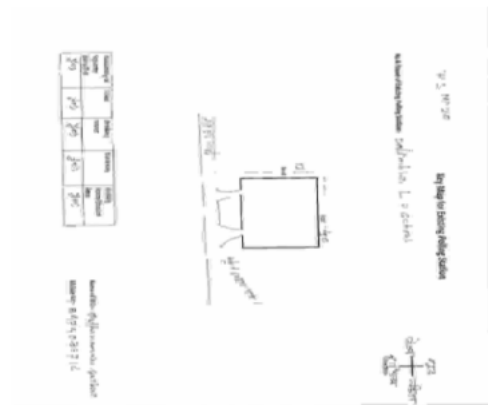

নিৰ্বাচক পঞ্জীয়ন বিষয়াৰ স্বাক্ষৰ

Nazri Naksha

Google Map View

Polling Station Building Front View

ভোটগ্ৰহন কেন্দ্ৰৰ সন্মুখৰ দৃশ্য

Cad View

Key MAP View

1 নাম : নিৰ্মল বৰা পিতাৰ নাম: পুলিন বৰা ঘৰ নং : 1 বয়স : 58 লিঙ্গ : পুৰুষ	LRP1504569 ফটো উপলব্ধ	2 নাম : প্ৰনতি বৰা স্বামীৰ নাম: নিৰ্মল বৰা ঘৰ নং : 1 বয়স : 55 লিঙ্গ : মহিলা	LRP1504570 ফটো উপলব্ধ	3 নাম : দিগন্ত বৰা পিতাৰ নাম: নিৰ্মল বৰা ঘৰ নং : 1 বয়স : 30 লিঙ্গ : পুৰুষ	LRP0000737 ফটো উপলব্ধ
4 নাম : জয়ন্ত বৰা পিতাৰ নাম: নিৰ্মল বৰা ঘৰ নং : 1 বয়স : 28 লিঙ্গ : পুৰুষ	LRP0000968 ফটো উপলব্ধ	R 5 নাম : প্ৰশান্ত বৰা পিতাৰ নাম: নিৰ্মল বৰা ঘৰ নং : 1 বয়স : 23 লিঙ্গ : পুৰুষ	LRP1635580 ফটো উপলব্ধ	6 নাম : প্ৰশান্ত বৰা পিতাৰ নাম: নিৰ্মল বৰা ঘৰ নং : 1 বয়স : 22 লিঙ্গ : পুৰুষ	LRP1742873 ফটো উপলব্ধ
7 নাম : বীনা বৰা স্বামীৰ নাম: কমল বৰা ঘৰ নং : 2 বয়স : 45 লিঙ্গ : মহিলা	LRP1504592 ফটো উপলব্ধ	8 নাম : নবমী বোশ্গসন স্বামীৰ নাম: ৰঞ্জিত বৰা ঘৰ নং : 2 বয়স : 28 লিঙ্গ : মহিলা	CUE0095901 ফটো উপলব্ধ	9 নাম : ৰঞ্জিত বৰা পিতাৰ নাম: কমল বৰা ঘৰ নং : 2 বয়স : 26 লিঙ্গ : পুৰুষ	LRP0314831 ফটো উপলব্ধ
10 নাম : বিক্ৰম বৰা পিতাৰ নাম: কমল বৰা ঘৰ নং : 2 বয়স : 19 লিঙ্গ : পুৰুষ	CUE0095968 ফটো উপলব্ধ	11 নাম : বিকাশ বৰা পিতাৰ নাম: কমল বৰা ঘৰ নং : 2ক বয়স : 22 লিঙ্গ : পুৰুষ	LRP1635853 ফটো উপলব্ধ	12 নাম : জ্যোতি প্ৰভা হাজং স্বামীৰ নাম: বিকাশ বৰা ঘৰ নং : 2এ বয়স : 22 লিঙ্গ : মহিলা	LRP9351099 ফটো উপলব্ধ
13 নাম : শৰত হাজৰিকা পিতাৰ নাম: ইন্দ্ৰেশ্বৰ হাজৰিকা ঘৰ নং : 3 বয়স : 52 লিঙ্গ : পুৰুষ	LRP1504605 ফটো উপলব্ধ	14 নাম : মীনা হাজৰিকা স্বামীৰ নাম: শৰত হাজৰিকা ঘৰ নং : 3 বয়স : 46 লিঙ্গ : মহিলা	LRP1504616 ফটো উপলব্ধ	15 নাম : দীপামনি হাজৰিকা বৰাহ পিতাৰ নাম: শৰত হাজৰিকা ঘৰ নং : 3 বয়স : 30 লিঙ্গ : মহিলা	CUE0095927 ফটো উপলব্ধ
16 নাম : চঞ্জিত হাজৰিকা পিতাৰ নাম: সৰত হাজৰিকা ঘৰ নং : 3 বয়স : 28 লিঙ্গ : পুৰুষ	LRP0126458 ফটো উপলব্ধ	17 নাম : চিৰঞ্জীব হাজৰিকা পিতাৰ নাম: শৰত হাজৰিকা ঘৰ নং : 3 বয়স : 26 লিঙ্গ : পুৰুষ	LRP0542134 ফটো উপলব্ধ	18 নাম : মিতালী দেউৰী স্বামীৰ নাম: সঞ্জিত হাজৰিকা ঘৰ নং : 3 বয়স : 23 লিঙ্গ : মহিলা	CUE0021550 ফটো উপলব্ধ
19 নাম : অভিমন্যু বৰা পিতাৰ নাম: অনন্ত বৰা ঘৰ নং : 8 বয়স : 65 লিঙ্গ : পুৰুষ	LRP1504627 ফটো উপলব্ধ	20 নাম : পুতলী বৰা স্বামীৰ নাম: অভিমন্যু বৰা ঘৰ নং : 8 বয়স : 58 লিঙ্গ : মহিলা	LRP1504638 ফটো উপলব্ধ	21 নাম : চিৰঞ্জিত বৰা পিতাৰ নাম: অভিমন্যু বৰা ঘৰ নং : 8 বয়স : 28 লিঙ্গ : পুৰুষ	LRP0425678 ফটো উপলব্ধ
22 নাম : ইন্দ্ৰজীত বৰা পিতাৰ নাম: অভিমন্যু বৰা ঘৰ নং : 4ক বয়স : 35 লিঙ্গ : পুৰুষ	LRP2056408 ফটো উপলব্ধ	23 নাম : গুনমাই বৰা স্বামীৰ নাম: ইন্দ্ৰজীত বৰা ঘৰ নং : 4ক বয়স : 26 লিঙ্গ : মহিলা	LRP0542258 ফটো উপলব্ধ	24 নাম : দেৱজীত বৰা পিতাৰ নাম: অভিমন্যু বৰা ঘৰ নং : 4বী বয়স : 31 লিঙ্গ : পুৰুষ	LRP2056419 ফটো উপলব্ধ
25 নাম : দুলমনি বৰা পিতাৰ নাম: দেৱজীত বৰা ঘৰ নং : 4বী বয়স : 24 লিঙ্গ : পুৰুষ	LRP1653666 ফটো উপলব্ধ	26 নাম : বিমল বৰা পিতাৰ নাম: পুলিন বৰা ঘৰ নং : 5 বয়স : 60 লিঙ্গ : পুৰুষ	LRP1504672 ফটো উপলব্ধ	E 27 নাম : তৰুমাই বৰা স্বামীৰ নাম: পুলিন বৰা ঘৰ নং : 6 বয়স : 80 লিঙ্গ : মহিলা	LRP1504694 ফটো উপলব্ধ
28 নাম : ৰবি বৰা পিতাৰ নাম: বিমল বৰা ঘৰ নং : 6 বয়স : 37 লিঙ্গ : পুৰুষ	LRP0171579 ফটো উপলব্ধ	29 নাম : মিনা বৰা স্বামীৰ নাম: ৰবি বৰা ঘৰ নং : 6 বয়স : 31 লিঙ্গ : মহিলা	LRP0542290 ফটো উপলব্ধ	S 30 নাম : কোমল বৰা পিতাৰ নাম: পুলিন বৰা ঘৰ নং : 9 বয়স : 46 লিঙ্গ : পুৰুষ	LRP1504707 ফটো উপলব্ধ