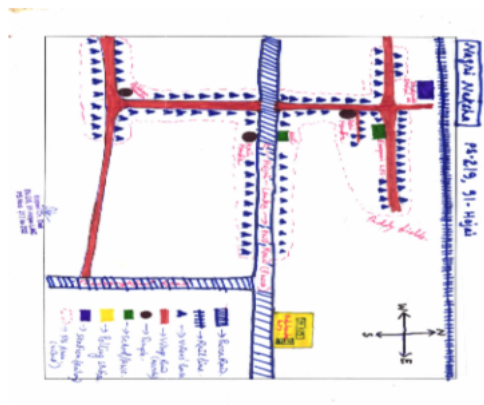

Nazri Naksha