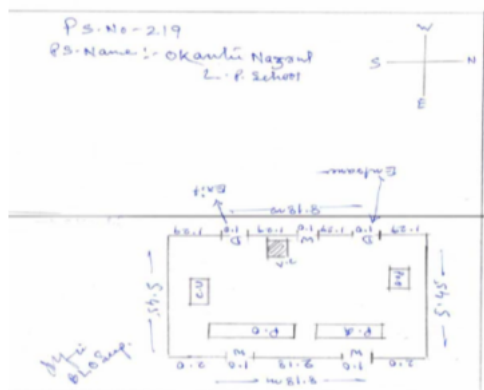

নিৰ্বাচক পঞ্জীয়ন বিষয়াৰ স্বাক্ষৰ

Nazri Naksha

Google Map View

Polling Station Building Front View

ভোটগ্ৰহন কেন্দ্ৰৰ সন্মুখৰ দৃশ্য

Cad View

Key MAP View

1 নাম : দিপিকা দেবনাথ পিতাৰ নাম: নিপেন দেবনাথ ঘৰ নং : 1ক বয়স : 19 লিঙ্গ : মহিলা	CUE0107987 ফটো উপলব্ধ	2 নাম : তুলসী দেবনাথ স্বামীৰ নাম: নিপেন দেবনাথ ঘৰ নং : 1ক বয়স : 39 লিঙ্গ : মহিলা	CBD1954581 ফটো উপলব্ধ	3 নাম : নিপেন দেবনাথ পিতাৰ নাম: কাশী দেবনাথ ঘৰ নং : 1ক বয়স : 38 লিঙ্গ : পুৰুষ	CBD1954570 ফটো উপলব্ধ
4 নাম : মন্তোষ চন্দ্ৰ দে পিতাৰ নাম: দেবেন্দ্ৰ দে ঘৰ নং : 02 বয়স : 60 লিঙ্গ : পুৰুষ	HYG1580569 ফটো উপলব্ধ	5 নাম : মনি দে স্বামীৰ নাম: সন্তোষ দে ঘৰ নং : 02 বয়স : 50 লিঙ্গ : মহিলা	HYG1580570 ফটো উপলব্ধ	6 নাম : ৰূপক মজুমদাৰ পিতাৰ নাম: পৰিতোষ মজুমদাৰ ঘৰ নং : 02 বয়স : 47 লিঙ্গ : পুৰুষ	CBD0255067 ফটো উপলব্ধ
7 নাম : মুন্না দে পিতাৰ নাম: মন্তোষ চন্দ্ৰ দে ঘৰ নং : 02 বয়স : 28 লিঙ্গ : পুৰুষ	HYG0309401 ফটো উপলব্ধ	8 নাম : মাস্পী মন্ডল পিতাৰ নাম: নিৰাজন মন্ডল ঘৰ নং : 02 বয়স : 25 লিঙ্গ : মহিলা	CBD0771444 ফটো উপলব্ধ	9 নাম : মনদীপ দে দে পিতাৰ নাম: মন্তোষ দে ঘৰ নং : 02 বয়স : 25 লিঙ্গ : পুৰুষ	CUE0100859 ফটো উপলব্ধ
10 নাম : হাৰাধন দে পিতাৰ নাম: মুকুন্দ লাল দে ঘৰ নং : ৩ বয়স : 65 লিঙ্গ : পুৰুষ	CBD1954649 ফটো উপলব্ধ	11 নাম : শিবানী দে স্বামীৰ নাম: হাৰাধন দে ঘৰ নং : ৩ বয়স : 57 লিঙ্গ : মহিলা	CBD1954650 ফটো উপলব্ধ	12 নাম : বিজয় দে পিতাৰ নাম: হাৰাধন দে ঘৰ নং : ৩ বয়স : 33 লিঙ্গ : পুৰুষ	CBD1961984 ফটো উপলব্ধ
13 নাম : জয় দে পিতাৰ নাম: হাৰাধন দে ঘৰ নং : ৩ বয়স : 31 লিঙ্গ : পুৰুষ	CBD1962614 ফটো উপলব্ধ	14 নাম : মাস্পী দে স্বামীৰ নাম: জয় দে ঘৰ নং : ৩ বয়স : 29 লিঙ্গ : মহিলা	CBD3533296 ফটো উপলব্ধ	15 নাম : নিজা লুা ৰানী দাস স্বামীৰ নাম: বিজয় দে ঘৰ নং : ৩ক বয়স : 24 লিঙ্গ : মহিলা	CBD0537910 ফটো উপলব্ধ
16 নাম : গৌতম দত্ত পিতাৰ নাম: বিনোদ বিহাৰী দত্ত ঘৰ নং : 8 বয়স : 45 লিঙ্গ : পুৰুষ	CBD1957875 ফটো উপলব্ধ	17 নাম : গীতা দেবনাথ দত্ত স্বামীৰ নাম: গৌতম দত্ত ঘৰ নং : 8 বয়স : 27 লিঙ্গ : মহিলা	CBD0789719 ফটো উপলব্ধ	18 নাম : সঞ্জয় দাস পিতাৰ নাম: ৰাখাল চন্দ্ৰ দাস ঘৰ নং : 5 বয়স : 48 লিঙ্গ : পুৰুষ	CBD1956485 ফটো উপলব্ধ
19 নাম : দীপক দেবনাথ পিতাৰ নাম: শচীন্দ্ৰ দেবনাথ ঘৰ নং : ৫ বয়স : 45 লিঙ্গ : পুৰুষ	CBD1957079 ফটো উপলব্ধ	20 নাম : গোপা দাস স্বামীৰ নাম: সঞ্জয় দাস ঘৰ নং : 5 বয়স : 39 লিঙ্গ : মহিলা	CBD1956496 ফটো উপলব্ধ	21 নাম : নন্দিতা দেবনাথ স্বামীৰ নাম: দীপক দেবনাথ ঘৰ নং : ৫ বয়স : 30 লিঙ্গ : মহিলা	CBD1962465 ফটো উপলব্ধ
22 নাম : কাৰ্তিক দেবনাথ পিতাৰ নাম: শচীন্দ্ৰ দেবনাথ ঘৰ নং : ৬ বয়স : 49 লিঙ্গ : পুৰুষ	CBD1957068 ফটো উপলব্ধ	23 নাম : বন্দনা দেবনাথ স্বামীৰ নাম: কাৰ্তিক দেবনাথ ঘৰ নং : ৬ বয়স : 49 লিঙ্গ : মহিলা	CBD1957080 ফটো উপলব্ধ	24 নাম : কৌশিক দেবনাথ পিতাৰ নাম: কাৰ্তিক দেবনাথ ঘৰ নং : 6 বয়স : 19 লিঙ্গ : পুৰুষ	CUE0152405 ফটো উপলব্ধ
25 নাম : দিলীপ তাঁতী পিতাৰ নাম: বুটন তাঁতী ঘৰ নং : ৭ বয়স : 62 লিঙ্গ : পুৰুষ	CBD1954707 ফটো উপলব্ধ	26 নাম : মঞ্জু তাঁতী স্বামীৰ নাম: পঞ্চু তাঁতী ঘৰ নং : ৭ বয়স : 47 লিঙ্গ : মহিলা	CBD1954694 ফটো উপলব্ধ	27 নাম : ৰাজীৱ তাঁতী পিতাৰ নাম: দিলীপ তাঁতী ঘৰ নং : ৭ বয়স : 32 লিঙ্গ : পুৰুষ	CBD0548586 ফটো উপলব্ধ
28 নাম : অজয় তাঁতী পিতাৰ নাম: পঞ্চু তাঁতী ঘৰ নং : ৭ বয়স : 31 লিঙ্গ : পুৰুষ	CBD0548578 ফটো উপলব্ধ	29 নাম : ৰূপা তাঁতী স্বামীৰ নাম: অজয় তাঁতী ঘৰ নং : 7 বয়স : 29 লিঙ্গ : মহিলা	CBD2834620 ফটো উপলব্ধ	30 নাম : সঞ্জীৱ তাঁতী পিতাৰ নাম: দিলীপ তাঁতী ঘৰ নং : ৭ বয়স : 27 লিঙ্গ : পুৰুষ	CBD0398313 ফটো উপলব্ধ