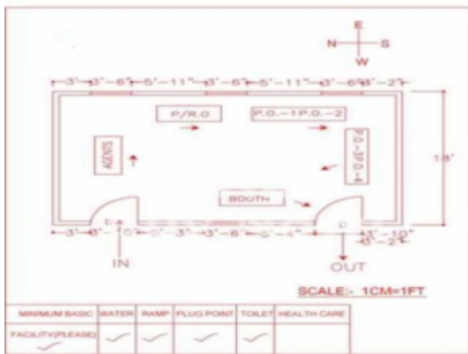

নিৰ্বাচক পঞ্জীয়ন বিষয়াৰ স্বাক্ষৰ

Nazri Naksha

Google Map View

Polling Station Building Front View

ভোটগ্ৰহন কেন্দ্ৰৰ সন্মুখৰ দৃশ্য

Cad View

Key MAP View

<p>S 1 LRP1102790</p> <p>নাম : কৌশল্য ব্ৰহ্মদাস পিতাৰ নাম: যতীন্দ্র দাস ঘৰ নং : ৮৪ বয়স : ৪১ লিঙ্গ : পুৰুষ</p> <p>ফটো উপলব্ধ</p>	<p>S 2 LRP1436539</p> <p>নাম : কাৰ্তিক মজুমদাৰ পিতাৰ নাম: অশোক কুমাৰ মজুমদাৰ ঘৰ নং : ১০০ বয়স : ৩৩ লিঙ্গ : পুৰুষ</p> <p>ফটো উপলব্ধ</p>	<p># 3 LRP0549006</p> <p>নাম : ঠাকুৰানী দাস স্বামীৰ নাম: জগন্নাথ দাস দাস ঘৰ নং : ১১৫ বয়স : ২৯ লিঙ্গ : মহিলা</p> <p>ফটো উপলব্ধ</p>
<p>4 LRP1288400</p> <p>নাম : উত্তম নাথ পিতাৰ নাম: বালিৰাম নাথ ঘৰ নং : ১২০ বয়স : ৬৫ লিঙ্গ : পুৰুষ</p> <p>ফটো উপলব্ধ</p>	<p>5 LRP0471508</p> <p>নাম : দিগন্ত নাথ পিতাৰ নাম: বুৰু নাথ ঘৰ নং : ১২০ বয়স : ২৪ লিঙ্গ : পুৰুষ</p> <p>ফটো উপলব্ধ</p>	<p>6 LRP0471565</p> <p>নাম : সন্দিকৈ নাথ পিতাৰ নাম: বুৰু নাথ ঘৰ নং : ১২০ বয়স : ২৭ লিঙ্গ : পুৰুষ</p> <p>ফটো উপলব্ধ</p>
<p>7 CUE0103143</p> <p>নাম : ধমৰাজ নাথ পিতাৰ নাম: উত্তম নাথ ঘৰ নং : ১২০ বয়স : ২৫ লিঙ্গ : পুৰুষ</p> <p>ফটো উপলব্ধ</p>	<p>8 LRP1288433</p> <p>নাম : প্ৰদীপ বৰা পিতাৰ নাম: কলাই বৰা ঘৰ নং : ১২১ বয়স : ৪৯ লিঙ্গ : পুৰুষ</p> <p>ফটো উপলব্ধ</p>	<p>9 LRP1288444</p> <p>নাম : বেখা বৰা স্বামীৰ নাম: প্ৰদীপ বৰা ঘৰ নং : ১২১ বয়স : ৪৫ লিঙ্গ : মহিলা</p> <p>ফটো উপলব্ধ</p>
<p>10 LRP1288455</p> <p>নাম : বিষ্ণু হীৰা পিতাৰ নাম: মাধীৰাম হীৰা ঘৰ নং : ১২২ বয়স : ৪৫ লিঙ্গ : পুৰুষ</p> <p>ফটো উপলব্ধ</p>	<p>11 LRP1288466</p> <p>নাম : বুপা হীৰা স্বামীৰ নাম: বিষ্ণু হীৰা ঘৰ নং : ১২২ বয়স : ৪৩ লিঙ্গ : মহিলা</p> <p>ফটো উপলব্ধ</p>	<p>12 LRP0306076</p> <p>নাম : দীপক কুমাৰ হীৰা পিতাৰ নাম: বিষ্ণু হীৰা ঘৰ নং : ১২২ বয়স : ২৪ লিঙ্গ : পুৰুষ</p> <p>ফটো উপলব্ধ</p>
<p>13 CUE0016071</p> <p>নাম : বাহুল হীৰা পিতাৰ নাম: বিষ্ণু হীৰা ঘৰ নং : ১২২ বয়স : ২৩ লিঙ্গ : পুৰুষ</p> <p>ফটো উপলব্ধ</p>	<p>14 LRP1288488</p> <p>নাম : পখিলী হীৰা স্বামীৰ নাম: গোলক হীৰা ঘৰ নং : ১২৩ বয়স : ৫০ লিঙ্গ : মহিলা</p> <p>ফটো উপলব্ধ</p>	<p>15 LRP0306746</p> <p>নাম : পবিত্ৰ হীৰা পিতাৰ নাম: গোলক হীৰা ঘৰ নং : ১২৩ বয়স : ২৯ লিঙ্গ : পুৰুষ</p> <p>ফটো উপলব্ধ</p>
<p>16 LRP0306977</p> <p>নাম : বিমল হীৰা পিতাৰ নাম: গোলক হীৰা ঘৰ নং : ১২৩ বয়স : ২৭ লিঙ্গ : পুৰুষ</p> <p>ফটো উপলব্ধ</p>	<p>17 LRP1288502</p> <p>নাম : বংমাই দেৱী স্বামীৰ নাম: লক্ষীৰাম নাথ ঘৰ নং : ১২৪ বয়স : ৭০ লিঙ্গ : মহিলা</p> <p>ফটো উপলব্ধ</p>	<p>18 LRP1288513</p> <p>নাম : মহন্ত নাথ পিতাৰ নাম: লক্ষীৰাম নাথ ঘৰ নং : ১২৪ বয়স : ৪২ লিঙ্গ : পুৰুষ</p> <p>ফটো উপলব্ধ</p>
<p>19 LRP0673392</p> <p>নাম : অনন্ত নাথ পিতাৰ নাম: লক্ষীৰাম নাথ ঘৰ নং : ১২৪ বয়স : ৩৯ লিঙ্গ : পুৰুষ</p> <p>ফটো উপলব্ধ</p>	<p>20 LRP0678342</p> <p>নাম : ৰিংকু বনিয়া স্বামীৰ নাম: অনন্ত নাথ ঘৰ নং : ১২৪ বয়স : ৩৬ লিঙ্গ : মহিলা</p> <p>ফটো উপলব্ধ</p>	<p>21 LRP0472399</p> <p>নাম : ৰীতামনি দেৱী পিতাৰ নাম: মহন্ত নাথ ঘৰ নং : ১২৪ বয়স : ২৯ লিঙ্গ : মহিলা</p> <p>ফটো উপলব্ধ</p>
<p>22 LRP1288535</p> <p>নাম : ভোগেশ্বৰ নাথ পিতাৰ নাম: সবুকন নাথ ঘৰ নং : ১২৫ বয়স : ৭০ লিঙ্গ : পুৰুষ</p> <p>ফটো উপলব্ধ</p>	<p>23 LRP1288546</p> <p>নাম : নৰেশ্বৰী দেৱী স্বামীৰ নাম: ভোগেশ্বৰ নাথ ঘৰ নং : ১২৫ বয়স : ৬৫ লিঙ্গ : মহিলা</p> <p>ফটো উপলব্ধ</p>	<p>24 LRP1288557</p> <p>নাম : ধনীৰাম নাথ পিতাৰ নাম: ভোগেশ্বৰ নাথ ঘৰ নং : ১২৫ বয়স : ৩৪ লিঙ্গ : পুৰুষ</p> <p>ফটো উপলব্ধ</p>
<p>25 LRP2047565</p> <p>নাম : প্ৰমোদ নাথ পিতাৰ নাম: ভোগেশ্বৰ নাথ ঘৰ নং : ১২৫ বয়স : ৩৪ লিঙ্গ : পুৰুষ</p> <p>ফটো উপলব্ধ</p>	<p>26 LRP2047564</p> <p>নাম : প্ৰশান্ত নাথ পিতাৰ নাম: ভোগেশ্বৰ নাথ ঘৰ নং : ১২৫ বয়স : ৩১ লিঙ্গ : পুৰুষ</p> <p>ফটো উপলব্ধ</p>	<p>27 LRP2047838</p> <p>নাম : শেৱালী ব্ৰহ্মা দেৱী স্বামীৰ নাম: ধনীৰাম নাথ ঘৰ নং : ১২৫ বয়স : ৩১ লিঙ্গ : মহিলা</p> <p>ফটো উপলব্ধ</p>
<p>28 LRP0020669</p> <p>নাম : সবিতা দেৱী স্বামীৰ নাম: প্ৰমোদ নাথ ঘৰ নং : ১২৫ বয়স : ২৪ লিঙ্গ : মহিলা</p> <p>ফটো উপলব্ধ</p>	<p>29 CUE0000612</p> <p>নাম : তুলসী দেবনাথ দেৱী স্বামীৰ নাম: প্ৰশান্ত নাথ ঘৰ নং : ১২৫ বয়স : ২৬ লিঙ্গ : মহিলা</p> <p>ফটো উপলব্ধ</p>	<p>30 LRP1288579</p> <p>নাম : মনৰমা বৰা স্বামীৰ নাম: ধনীৰাম বৰা ঘৰ নং : ১২৬ বয়স : ৬২ লিঙ্গ : মহিলা</p> <p>ফটো উপলব্ধ</p>