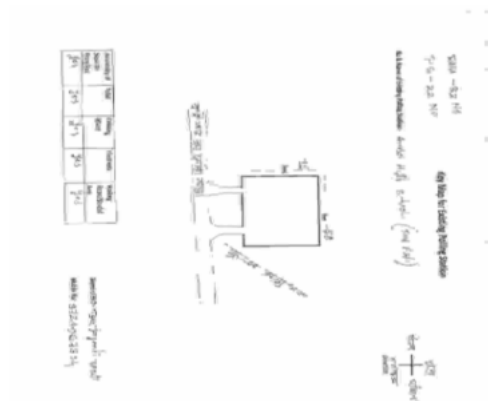

নিৰ্বাচক পঞ্জীয়ন বিষয়াৰ স্বাক্ষৰ

Nazri Naksha

Google Map View

Polling Station Building Front View

ভোটগ্ৰহন কেন্দ্ৰৰ সন্মুখৰ দৃশ্য

Cad View

Key MAP View

<p>S 1 LRP1102790</p> <p>নাম : কৌশল্য ব্ৰহ্মদাস পিতাৰ নাম: যতীন্দ্র দাস ঘৰ নং : ৮৪ বয়স : ৪১ লিঙ্গ : পুৰুষ</p> <p>ফটো উপলব্ধ</p>	<p>S 2 LRP1436539</p> <p>নাম : কাৰ্তিক মজুমদাৰ পিতাৰ নাম: অশোক কুমাৰ মজুমদাৰ ঘৰ নং : ১০০ বয়স : ৩৩ লিঙ্গ : পুৰুষ</p> <p>ফটো উপলব্ধ</p>	<p># 3 LRP0549006</p> <p>নাম : ঠাকুৰানী দাস স্বামীৰ নাম: জগন্নাথ দাস দাস ঘৰ নং : ১১৫ বয়স : ২৯ লিঙ্গ : মহিলা</p> <p>ফটো উপলব্ধ</p>
<p>4 LRP1288400</p> <p>নাম : উত্তম নাথ পিতাৰ নাম: বালিৰাম নাথ ঘৰ নং : ১২০ বয়স : ৬৫ লিঙ্গ : পুৰুষ</p> <p>ফটো উপলব্ধ</p>	<p>5 LRP0471508</p> <p>নাম : দিগন্ত নাথ পিতাৰ নাম: বুৰু নাথ ঘৰ নং : ১২০ বয়স : ২৪ লিঙ্গ : পুৰুষ</p> <p>ফটো উপলব্ধ</p>	<p>6 LRP0471565</p> <p>নাম : সন্দিকৈ নাথ পিতাৰ নাম: বুৰু নাথ ঘৰ নং : ১২০ বয়স : ২৭ লিঙ্গ : পুৰুষ</p> <p>ফটো উপলব্ধ</p>
<p>7 CUE0103143</p> <p>নাম : ধমৰাজ নাথ পিতাৰ নাম: উত্তম নাথ ঘৰ নং : ১২০ বয়স : ২৫ লিঙ্গ : পুৰুষ</p> <p>ফটো উপলব্ধ</p>	<p>8 LRP1288433</p> <p>নাম : প্ৰদীপ বৰা পিতাৰ নাম: কলাই বৰা ঘৰ নং : ১২১ বয়স : ৪৯ লিঙ্গ : পুৰুষ</p> <p>ফটো উপলব্ধ</p>	<p>9 LRP1288444</p> <p>নাম : বেখা বৰা স্বামীৰ নাম: প্ৰদীপ বৰা ঘৰ নং : ১২১ বয়স : ৪৫ লিঙ্গ : মহিলা</p> <p>ফটো উপলব্ধ</p>
<p>10 LRP1288455</p> <p>নাম : বিষ্ণু হীৰা পিতাৰ নাম: মাধীৰাম হীৰা ঘৰ নং : ১২২ বয়স : ৪৫ লিঙ্গ : পুৰুষ</p> <p>ফটো উপলব্ধ</p>	<p>11 LRP1288466</p> <p>নাম : বুপা হীৰা স্বামীৰ নাম: বিষ্ণু হীৰা ঘৰ নং : ১২২ বয়স : ৪৩ লিঙ্গ : মহিলা</p> <p>ফটো উপলব্ধ</p>	<p>12 LRP0306076</p> <p>নাম : দীপক কুমাৰ হীৰা পিতাৰ নাম: বিষ্ণু হীৰা ঘৰ নং : ১২২ বয়স : ২৪ লিঙ্গ : পুৰুষ</p> <p>ফটো উপলব্ধ</p>
<p>13 CUE0016071</p> <p>নাম : বাহুল হীৰা পিতাৰ নাম: বিষ্ণু হীৰা ঘৰ নং : ১২২ বয়স : ২৩ লিঙ্গ : পুৰুষ</p> <p>ফটো উপলব্ধ</p>	<p>14 LRP1288488</p> <p>নাম : পখিলী হীৰা স্বামীৰ নাম: গোলক হীৰা ঘৰ নং : ১২৩ বয়স : ৫০ লিঙ্গ : মহিলা</p> <p>ফটো উপলব্ধ</p>	<p>15 LRP0306746</p> <p>নাম : পবিত্ৰ হীৰা পিতাৰ নাম: গোলক হীৰা ঘৰ নং : ১২৩ বয়স : ২৯ লিঙ্গ : পুৰুষ</p> <p>ফটো উপলব্ধ</p>
<p>16 LRP0306977</p> <p>নাম : বিমল হীৰা পিতাৰ নাম: গোলক হীৰা ঘৰ নং : ১২৩ বয়স : ২৭ লিঙ্গ : পুৰুষ</p> <p>ফটো উপলব্ধ</p>	<p>17 LRP1288502</p> <p>নাম : বংমাই দেৱী স্বামীৰ নাম: লক্ষীৰাম নাথ ঘৰ নং : ১২৪ বয়স : ৭০ লিঙ্গ : মহিলা</p> <p>ফটো উপলব্ধ</p>	<p>18 LRP1288513</p> <p>নাম : মহন্ত নাথ পিতাৰ নাম: লক্ষীৰাম নাথ ঘৰ নং : ১২৪ বয়স : ৪২ লিঙ্গ : পুৰুষ</p> <p>ফটো উপলব্ধ</p>
<p>19 LRP0673392</p> <p>নাম : অনন্ত নাথ পিতাৰ নাম: লক্ষীৰাম নাথ ঘৰ নং : ১২৪ বয়স : ৩৯ লিঙ্গ : পুৰুষ</p> <p>ফটো উপলব্ধ</p>	<p>20 LRP0678342</p> <p>নাম : ৰিংকু বনিয়া স্বামীৰ নাম: অনন্ত নাথ ঘৰ নং : ১২৪ বয়স : ৩৬ লিঙ্গ : মহিলা</p> <p>ফটো উপলব্ধ</p>	<p>21 LRP0472399</p> <p>নাম : ৰীতামনি দেৱী পিতাৰ নাম: মহন্ত নাথ ঘৰ নং : ১২৪ বয়স : ২৯ লিঙ্গ : মহিলা</p> <p>ফটো উপলব্ধ</p>
<p>22 LRP1288535</p> <p>নাম : ভোগেশ্বৰ নাথ পিতাৰ নাম: সবুকন নাথ ঘৰ নং : ১২৫ বয়স : ৭০ লিঙ্গ : পুৰুষ</p> <p>ফটো উপলব্ধ</p>	<p>23 LRP1288546</p> <p>নাম : নৰেশ্বৰী দেৱী স্বামীৰ নাম: ভোগেশ্বৰ নাথ ঘৰ নং : ১২৫ বয়স : ৬৫ লিঙ্গ : মহিলা</p> <p>ফটো উপলব্ধ</p>	<p>24 LRP1288557</p> <p>নাম : ধনীৰাম নাথ পিতাৰ নাম: ভোগেশ্বৰ নাথ ঘৰ নং : ১২৫ বয়স : ৩৪ লিঙ্গ : পুৰুষ</p> <p>ফটো উপলব্ধ</p>
<p>25 LRP2047565</p> <p>নাম : প্ৰমোদ নাথ পিতাৰ নাম: ভোগেশ্বৰ নাথ ঘৰ নং : ১২৫ বয়স : ৩৪ লিঙ্গ : পুৰুষ</p> <p>ফটো উপলব্ধ</p>	<p>26 LRP2047564</p> <p>নাম : প্ৰশান্ত নাথ পিতাৰ নাম: ভোগেশ্বৰ নাথ ঘৰ নং : ১২৫ বয়স : ৩১ লিঙ্গ : পুৰুষ</p> <p>ফটো উপলব্ধ</p>	<p>27 LRP2047838</p> <p>নাম : শেৱালী ব্ৰহ্মা দেৱী স্বামীৰ নাম: ধনীৰাম নাথ ঘৰ নং : ১২৫ বয়স : ৩১ লিঙ্গ : মহিলা</p> <p>ফটো উপলব্ধ</p>
<p>28 LRP0020669</p> <p>নাম : সবিতা দেৱী স্বামীৰ নাম: প্ৰমোদ নাথ ঘৰ নং : ১২৫ বয়স : ২৪ লিঙ্গ : মহিলা</p> <p>ফটো উপলব্ধ</p>	<p>29 CUE0000612</p> <p>নাম : তুলসী দেবনাথ দেৱী স্বামীৰ নাম: প্ৰশান্ত নাথ ঘৰ নং : ১২৫ বয়স : ২৬ লিঙ্গ : মহিলা</p> <p>ফটো উপলব্ধ</p>	<p>30 LRP1288579</p> <p>নাম : মনৰমা বৰা স্বামীৰ নাম: ধনীৰাম বৰা ঘৰ নং : ১২৬ বয়স : ৬২ লিঙ্গ : মহিলা</p> <p>ফটো উপলব্ধ</p>