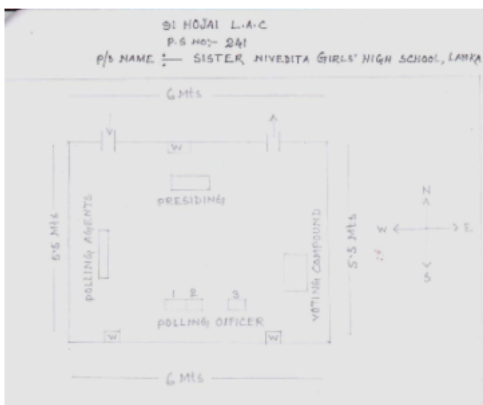

নিৰ্বাচক পঞ্জীয়ন বিষয়াৰ স্বাক্ষৰ

Nazri Naksha

Google Map View

Polling Station Building Front View

ভোটগ্ৰহন কেন্দ্ৰৰ সন্মুখৰ দৃশ্য

Cad View

Key MAP View

1 নাম : ৰাজ পাচোৱান পিতাৰ নাম: দুৰ্গা পাচোৱান ঘৰ নং : 2 বয়স : 21 লিঙ্গ : পুৰুষ	CBD2826428 ফটো উপলব্ধ	2 নাম : পঙ্কজ চৌহান পিতাৰ নাম: ৰাজেন্দ্ৰ চৌহান ঘৰ নং : 16 বয়স : 26 লিঙ্গ : পুৰুষ	CBD0655522 ফটো উপলব্ধ	3 নাম : ওম প্ৰকাশ চাহ পিতাৰ নাম: মুৰলী চাহ ঘৰ নং : 28ক বয়স : 59 লিঙ্গ : পুৰুষ	CBD2136483 ফটো উপলব্ধ
4 নাম : ফুলকুমাৰি দেবী স্বামীৰ নাম: নাৰায়ণ চৌহান ঘৰ নং : 99 বয়স : 27 লিঙ্গ : মহিলা	CBD3457785 ফটো উপলব্ধ	5 নাম : ইন্দ্ৰজিত চৌহান পিতাৰ নাম: ৰামু চৌহান ঘৰ নং : 95 বয়স : 28 লিঙ্গ : পুৰুষ	CBD0684530 ফটো উপলব্ধ	R 6 নাম : সুমীতা চৌহান মাতৃৰ নাম: বুকামণি চৌহান ঘৰ নং : 36 বয়স : 30 লিঙ্গ : মহিলা	HYG0243592 ফটো উপলব্ধ
S 7 নাম : ধনেশ্বৰ চৌহান পিতাৰ নাম: জয়লাল চৌহান ঘৰ নং : 88 বয়স : 25 লিঙ্গ : পুৰুষ	CBD3457793 ফটো উপলব্ধ	8 নাম : ৰোহিত বৰ্মা পিতাৰ নাম: পাৰস বৰ্মা ঘৰ নং : 45 বয়স : 25 লিঙ্গ : পুৰুষ	CBD0715524 ফটো উপলব্ধ	S 9 নাম : বিংকু চৌহান স্বামীৰ নাম: বল্লীৰাম চৌহান ঘৰ নং : 74 বয়স : 33 লিঙ্গ : মহিলা	CBD2149022 ফটো উপলব্ধ
S 10 নাম : অনৰাগ পিতাৰ নাম: নাথুৰাম ঘৰ নং : 87 বয়স : 25 লিঙ্গ : পুৰুষ	CBD2828531 ফটো উপলব্ধ	11 নাম : ৰাজ সাহ পিতাৰ নাম: লক্ষন চাহ কানু ঘৰ নং : 98 বয়স : 24 লিঙ্গ : পুৰুষ	CBD1140557 ফটো উপলব্ধ	S 12 নাম : সিতা দেবী স্বামীৰ নাম: লালু চৌহান ঘৰ নং : 105 বয়স : 26 লিঙ্গ : মহিলা	CBD3457777 ফটো উপলব্ধ
13 নাম : অজীত চৌহান মাতৃৰ নাম: মৰাজিয়া দেবী ঘৰ নং : 112 বয়স : 26 লিঙ্গ : পুৰুষ	CBD3407327 ফটো উপলব্ধ	14 নাম : কবিতা কুমাৰী চৌহান মাতৃৰ নাম: মৰাজিয়া দেবী ঘৰ নং : 112 বয়স : 23 লিঙ্গ : মহিলা	CBD3407335 ফটো উপলব্ধ	15 নাম : জিৰিয়া দেবী স্বামীৰ নাম: স্বামীনাথ চৌহান ঘৰ নং : 108 বয়স : 76 লিঙ্গ : মহিলা	CBD2144572 ফটো উপলব্ধ
16 নাম : বিনোদ চৌহান মাতৃৰ নাম: জিৰিয়া দেবী ঘৰ নং : 108 বয়স : 45 লিঙ্গ : পুৰুষ	CBD2144561 ফটো উপলব্ধ	17 নাম : কুন্তি দেবী স্বামীৰ নাম: বিনোদ চৌহান ঘৰ নং : 108 বয়স : 40 লিঙ্গ : মহিলা	CBD3431343 ফটো উপলব্ধ	18 নাম : বিকাশ চৌহান পিতাৰ নাম: স্বামীনাথ চৌহান ঘৰ নং : 108 বয়স : 35 লিঙ্গ : পুৰুষ	CBD2144583 ফটো উপলব্ধ
19 নাম : উমেশ চৌহান পিতাৰ নাম: স্বামীনাথ চৌহান ঘৰ নং : 108 বয়স : 32 লিঙ্গ : পুৰুষ	CBD2144594 ফটো উপলব্ধ	20 নাম : পূজা চৌহান স্বামীৰ নাম: বিকাশ চৌহান ঘৰ নং : 108 বয়স : 30 লিঙ্গ : মহিলা	CBD0689307 ফটো উপলব্ধ	21 নাম : শাৰদা কুমাৰী চৌহান স্বামীৰ নাম: উমেশ চৌহান ঘৰ নং : 138ক বয়স : 34 লিঙ্গ : মহিলা	CBD2797181 ফটো উপলব্ধ
22 নাম : শিবমুনি হৰিজন পিতাৰ নাম: কউড়ী হৰিজন ঘৰ নং : 109 বয়স : 58 লিঙ্গ : পুৰুষ	CBD2144607 ফটো উপলব্ধ	23 নাম : সুগন্তী দেবী স্বামীৰ নাম: শিবমুনি হৰিজন ঘৰ নং : 109 বয়স : 54 লিঙ্গ : মহিলা	CBD2144618 ফটো উপলব্ধ	24 নাম : মুকেশ হৰিজন পিতাৰ নাম: শিউমুনি হৰিজল ঘৰ নং : 109 বয়স : 32 লিঙ্গ : পুৰুষ	CBD0346098 ফটো উপলব্ধ
25 নাম : শিববচন হৰিজন পিতাৰ নাম: কউড়ী হৰিজন ঘৰ নং : 180 বয়স : 63 লিঙ্গ : পুৰুষ	CBD2144629 ফটো উপলব্ধ	26 নাম : লক্ষী দেবী স্বামীৰ নাম: শিববচন হৰিজন ঘৰ নং : 180 বয়স : 58 লিঙ্গ : মহিলা	CBD2144630 ফটো উপলব্ধ	27 নাম : ৰাজেশ ৰাম পিতাৰ নাম: শিববচন ৰাম ঘৰ নং : 180 বয়স : 30 লিঙ্গ : পুৰুষ	CBD0508572 ফটো উপলব্ধ
28 নাম : পুনম হৰিজন পিতাৰ নাম: শিব বচন হৰিজন ঘৰ নং : 180 বয়স : 26 লিঙ্গ : মহিলা	CBD3507167 ফটো উপলব্ধ	29 নাম : আৰতি কুমাৰী ৰাম পিতাৰ নাম: শিব বচন ৰাম ঘৰ নং : 140 বয়স : 22 লিঙ্গ : মহিলা	CBD3508447 ফটো উপলব্ধ	30 নাম : ৰামকিশ্বিন হৰিজন পিতাৰ নাম: হীৰা হৰিজন ঘৰ নং : 181 বয়স : 82 লিঙ্গ : পুৰুষ	CBD2144696 ফটো উপলব্ধ