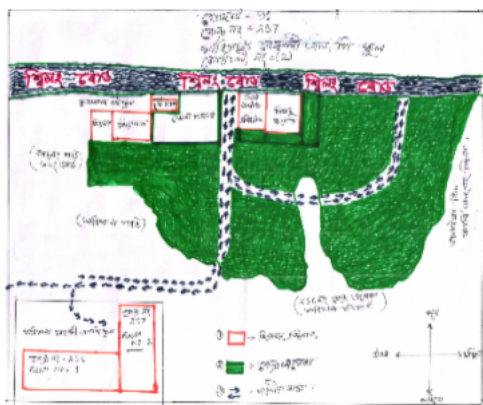

Nazri Naksha