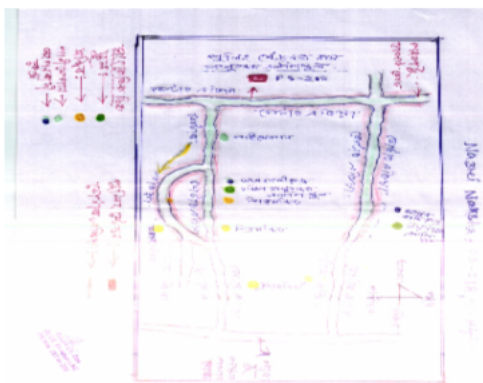

Nazri Naksha