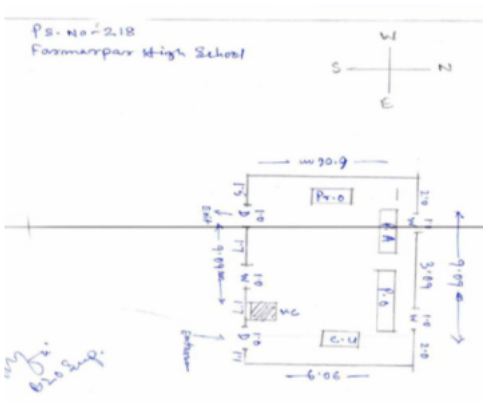

নিৰ্বাচক পঞ্জীয়ন বিষয়াৰ স্বাক্ষৰ

Nazri Naksha

Google Map View

Polling Station Building Front View

ভোটগ্ৰহন কেন্দ্ৰৰ সন্মুখৰ দৃশ্য

Cad View

Key MAP View

1 নাম : বীৰমঙ্গল সিংহ পিতাৰ নাম: মইনা সিংহ ঘৰ নং : ১০৫ বয়স : 62 লিঙ্গ : পুৰুষ	CBD1949208 ফটো উপলব্ধ	2 নাম : পতমে দেবী স্বামীৰ নাম: বীৰমঙ্গল সিংহ ঘৰ নং : ১০৫ বয়স : 57 লিঙ্গ : মহিলা	CBD1949219 ফটো উপলব্ধ	3 নাম : অনু দেবী স্বামীৰ নাম: অমৰ সিংহ ঘৰ নং : 105 বয়স : 27 লিঙ্গ : মহিলা	CBD0507145 ফটো উপলব্ধ
4 নাম : সানাথোইবা সিংহ পিতাৰ নাম: বীৰামঙ্গল সিংহ ঘৰ নং : ১০৫ বয়স : 23 লিঙ্গ : পুৰুষ	CBD3426020 ফটো উপলব্ধ	5 নাম : শ্যামকুমাৰ সিংহ পিতাৰ নাম: আমুল্লা সিংহ ঘৰ নং : ১০৬ বয়স : 48 লিঙ্গ : পুৰুষ	CBD1949231 ফটো উপলব্ধ	6 নাম : শৰত সিংহ পিতাৰ নাম: আমুল্লা সিংহ ঘৰ নং : ১০৬ বয়স : 44 লিঙ্গ : পুৰুষ	CBD1949242 ফটো উপলব্ধ
7 নাম : ৰঞ্জিতা দেবী স্বামীৰ নাম: শ্যামকুমাৰ সিংহ ঘৰ নং : ১০৬ বয়স : 42 লিঙ্গ : মহিলা	CBD1953828 ফটো উপলব্ধ	8 নাম : স্বপনা দেবী স্বামীৰ নাম: শৰত সিংহ ঘৰ নং : ১০৬ বয়স : 38 লিঙ্গ : মহিলা	CBD1953817 ফটো উপলব্ধ	9 নাম : তম্বা সিংহ পিতাৰ নাম: নিলাচান্দ সিংহ ঘৰ নং : ১০৭ বয়স : 59 লিঙ্গ : পুৰুষ	CBD1949253 ফটো উপলব্ধ
10 নাম : ৰূপবতী দেবী স্বামীৰ নাম: তম্বা সিংহ ঘৰ নং : ১০৭ বয়স : 54 লিঙ্গ : মহিলা	CBD1949264 ফটো উপলব্ধ	11 নাম : স্বাধীন সিংহ পিতাৰ নাম: তম্বা সিংহ ঘৰ নং : ১০৭ বয়স : 33 লিঙ্গ : পুৰুষ	CBD2724949 ফটো উপলব্ধ	S 12 নাম : জনতা দেবী পিতাৰ নাম: তম্বা সিংহ ঘৰ নং : ১০৭ বয়স : ৪২ লিঙ্গ : মহিলা	CBD0012047 ফটো উপলব্ধ
13 নাম : আন্দিনি দেবী স্বামীৰ নাম: স্বাধীন সিংহ ঘৰ নং : ১০৭ বয়স : 28 লিঙ্গ : মহিলা	CBD3370772 ফটো উপলব্ধ	14 নাম : বেমতম্বী দেবী স্বামীৰ নাম: বীৰ সিংহ ঘৰ নং : ১০৮ বয়স : 64 লিঙ্গ : মহিলা	CBD1949286 ফটো উপলব্ধ	15 নাম : কুসুম দেবী স্বামীৰ নাম: বাবা সিংহ ঘৰ নং : ১০৯ বয়স : 73 লিঙ্গ : মহিলা	CBD1949297 ফটো উপলব্ধ
16 নাম : নমিতা দেবী পিতাৰ নাম: বাবা সিংহ ঘৰ নং : ১০৯ বয়স : 38 লিঙ্গ : মহিলা	CBD1949311 ফটো উপলব্ধ	17 নাম : পবিত্ৰ সিংহ পিতাৰ নাম: বাবা সিংহ ঘৰ নং : ১০৯ বয়স : 38 লিঙ্গ : পুৰুষ	CBD1954332 ফটো উপলব্ধ	18 নাম : মিৰা দেবী স্বামীৰ নাম: পবিত্ৰ সিংহ ঘৰ নং : ১০৯ বয়স : 38 লিঙ্গ : মহিলা	CBD0013946 ফটো উপলব্ধ
19 নাম : সত্য ৰানী দেবী স্বামীৰ নাম: চন্দ্ৰবাবু সিংহ ঘৰ নং : ১১০ বয়স : 77 লিঙ্গ : মহিলা	CBD1949333 ফটো উপলব্ধ	20 নাম : ৰমেন সিংহ পিতাৰ নাম: চন্দ্ৰবাবু সিংহ ঘৰ নং : ১১০ বয়স : 39 লিঙ্গ : পুৰুষ	CBD1949322 ফটো উপলব্ধ	21 নাম : পদ্মাবতী দেবী স্বামীৰ নাম: ৰমেন সিংহ ঘৰ নং : 110 বয়স : 35 লিঙ্গ : মহিলা	CUE0093161 ফটো উপলব্ধ
22 নাম : ভাগ্য সিংহ পিতাৰ নাম: থানিন সিংহ ঘৰ নং : ১১১ বয়স : 80 লিঙ্গ : পুৰুষ	CBD1949366 ফটো উপলব্ধ	23 নাম : নোনাচা দেবী স্বামীৰ নাম: ভাগ্য সিংহ ঘৰ নং : ১১১ বয়স : 70 লিঙ্গ : মহিলা	CBD1949377 ফটো উপলব্ধ	24 নাম : প্ৰেমজিত সিংহ পিতাৰ নাম: ভাগ্য সিংহ ঘৰ নং : ১১১ বয়স : 48 লিঙ্গ : পুৰুষ	CBD1949388 ফটো উপলব্ধ
S2 25 নাম : লাইবী দেবী পিতাৰ নাম: ভাগ্য সিংহ ঘৰ নং : ১১১ বয়স : 45 লিঙ্গ : মহিলা	CBD1949399 ফটো উপলব্ধ	26 নাম : ৰানী দেবী স্বামীৰ নাম: অমৰজিত সিংহ ঘৰ নং : 111 বয়স : 32 লিঙ্গ : মহিলা	CUE0123299 ফটো উপলব্ধ	27 নাম : পন্ডি দেবী স্বামীৰ নাম: প্ৰেমজিত সিংহ ঘৰ নং : ১১১ বয়স : 31 লিঙ্গ : মহিলা	CBD2724927 ফটো উপলব্ধ
28 নাম : অমৰজিত সিংহ পিতাৰ নাম: ভাগ্য সিংহ ঘৰ নং : ১১১ বয়স : 30 লিঙ্গ : পুৰুষ	CBD2724756 ফটো উপলব্ধ	S 29 নাম : সঙ্গীতা দেবী পিতাৰ নাম: ভাগ্য সিংহ ঘৰ নং : ১১১ বয়স : 27 লিঙ্গ : মহিলা	CBD0508796 ফটো উপলব্ধ	30 নাম : অনন্ত সিংহ পিতাৰ নাম: ভাগ্য সিংহ ঘৰ নং : ১১১ বয়স : 26 লিঙ্গ : পুৰুষ	CBD0324228 ফটো উপলব্ধ