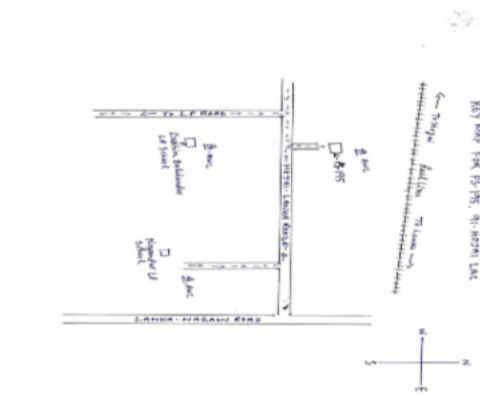

নিৰ্বাচক পঞ্জীয়ন বিষয়াৰ স্বাক্ষৰ

Nazri Naksha

Google Map View

Polling Station Building Front View

ভোটগ্ৰহন কেন্দ্ৰৰ সন্মুখৰ দৃশ্য

Cad View

Key MAP View

1 নাম : বীৰমঙ্গল সিংহ পিতাৰ নাম: মইনা সিংহ ঘৰ নং : ১০৫ বয়স : 62 লিঙ্গ : পুৰুষ	CBD1949208 ফটো উপলব্ধ	2 নাম : পতমে দেবী স্বামীৰ নাম: বীৰমঙ্গল সিংহ ঘৰ নং : ১০৫ বয়স : 57 লিঙ্গ : মহিলা	CBD1949219 ফটো উপলব্ধ	3 নাম : অনু দেবী স্বামীৰ নাম: অমৰ সিংহ ঘৰ নং : 105 বয়স : 27 লিঙ্গ : মহিলা	CBD0507145 ফটো উপলব্ধ
4 নাম : সানাথোইবা সিংহ পিতাৰ নাম: বীৰামঙ্গল সিংহ ঘৰ নং : ১০৫ বয়স : 23 লিঙ্গ : পুৰুষ	CBD3426020 ফটো উপলব্ধ	5 নাম : শ্যামকুমাৰ সিংহ পিতাৰ নাম: আমুল্লা সিংহ ঘৰ নং : ১০৬ বয়স : 48 লিঙ্গ : পুৰুষ	CBD1949231 ফটো উপলব্ধ	6 নাম : শৰত সিংহ পিতাৰ নাম: আমুল্লা সিংহ ঘৰ নং : ১০৬ বয়স : 44 লিঙ্গ : পুৰুষ	CBD1949242 ফটো উপলব্ধ
7 নাম : ৰঞ্জিতা দেবী স্বামীৰ নাম: শ্যামকুমাৰ সিংহ ঘৰ নং : ১০৬ বয়স : 42 লিঙ্গ : মহিলা	CBD1953828 ফটো উপলব্ধ	8 নাম : স্বপনা দেবী স্বামীৰ নাম: শৰত সিংহ ঘৰ নং : ১০৬ বয়স : 38 লিঙ্গ : মহিলা	CBD1953817 ফটো উপলব্ধ	9 নাম : তম্বা সিংহ পিতাৰ নাম: নিলাচান্দ সিংহ ঘৰ নং : ১০৭ বয়স : 59 লিঙ্গ : পুৰুষ	CBD1949253 ফটো উপলব্ধ
10 নাম : ৰূপবতী দেবী স্বামীৰ নাম: তম্বা সিংহ ঘৰ নং : ১০৭ বয়স : 54 লিঙ্গ : মহিলা	CBD1949264 ফটো উপলব্ধ	11 নাম : স্বাধীন সিংহ পিতাৰ নাম: তম্বা সিংহ ঘৰ নং : ১০৭ বয়স : 33 লিঙ্গ : পুৰুষ	CBD2724949 ফটো উপলব্ধ	S 12 নাম : জনতা দেবী পিতাৰ নাম: তম্বা সিংহ ঘৰ নং : ১০৭ বয়স : ৪২ লিঙ্গ : মহিলা	CBD0012047 ফটো উপলব্ধ
13 নাম : আন্দিনি দেবী স্বামীৰ নাম: স্বাধীন সিংহ ঘৰ নং : ১০৭ বয়স : 28 লিঙ্গ : মহিলা	CBD3370772 ফটো উপলব্ধ	14 নাম : বেমতম্বী দেবী স্বামীৰ নাম: বীৰ সিংহ ঘৰ নং : ১০৮ বয়স : 64 লিঙ্গ : মহিলা	CBD1949286 ফটো উপলব্ধ	15 নাম : কুসুম দেবী স্বামীৰ নাম: বাবা সিংহ ঘৰ নং : ১০৯ বয়স : 73 লিঙ্গ : মহিলা	CBD1949297 ফটো উপলব্ধ
16 নাম : নমিতা দেবী পিতাৰ নাম: বাবা সিংহ ঘৰ নং : ১০৯ বয়স : 38 লিঙ্গ : মহিলা	CBD1949311 ফটো উপলব্ধ	17 নাম : পবিত্ৰ সিংহ পিতাৰ নাম: বাবা সিংহ ঘৰ নং : ১০৯ বয়স : 38 লিঙ্গ : পুৰুষ	CBD1954332 ফটো উপলব্ধ	18 নাম : মিৰা দেবী স্বামীৰ নাম: পবিত্ৰ সিংহ ঘৰ নং : ১০৯ বয়স : 38 লিঙ্গ : মহিলা	CBD0013946 ফটো উপলব্ধ
19 নাম : সত্য ৰানী দেবী স্বামীৰ নাম: চন্দ্ৰবাবু সিংহ ঘৰ নং : ১১০ বয়স : 77 লিঙ্গ : মহিলা	CBD1949333 ফটো উপলব্ধ	20 নাম : ৰমেন সিংহ পিতাৰ নাম: চন্দ্ৰবাবু সিংহ ঘৰ নং : ১১০ বয়স : 39 লিঙ্গ : পুৰুষ	CBD1949322 ফটো উপলব্ধ	21 নাম : পদ্মাবতী দেবী স্বামীৰ নাম: ৰমেন সিংহ ঘৰ নং : 110 বয়স : 35 লিঙ্গ : মহিলা	CUE0093161 ফটো উপলব্ধ
22 নাম : ভাগ্য সিংহ পিতাৰ নাম: থানিন সিংহ ঘৰ নং : ১১১ বয়স : 80 লিঙ্গ : পুৰুষ	CBD1949366 ফটো উপলব্ধ	23 নাম : নোনাচা দেবী স্বামীৰ নাম: ভাগ্য সিংহ ঘৰ নং : ১১১ বয়স : 70 লিঙ্গ : মহিলা	CBD1949377 ফটো উপলব্ধ	24 নাম : প্ৰেমজিত সিংহ পিতাৰ নাম: ভাগ্য সিংহ ঘৰ নং : ১১১ বয়স : 48 লিঙ্গ : পুৰুষ	CBD1949388 ফটো উপলব্ধ
S2 25 নাম : লাইবী দেবী পিতাৰ নাম: ভাগ্য সিংহ ঘৰ নং : ১১১ বয়স : 45 লিঙ্গ : মহিলা	CBD1949399 ফটো উপলব্ধ	26 নাম : ৰানী দেবী স্বামীৰ নাম: অমৰজিত সিংহ ঘৰ নং : 111 বয়স : 32 লিঙ্গ : মহিলা	CUE0123299 ফটো উপলব্ধ	27 নাম : পন্ডি দেবী স্বামীৰ নাম: প্ৰেমজিত সিংহ ঘৰ নং : ১১১ বয়স : 31 লিঙ্গ : মহিলা	CBD2724927 ফটো উপলব্ধ
28 নাম : অমৰজিত সিংহ পিতাৰ নাম: ভাগ্য সিংহ ঘৰ নং : ১১১ বয়স : 30 লিঙ্গ : পুৰুষ	CBD2724756 ফটো উপলব্ধ	S 29 নাম : সঙ্গীতা দেবী পিতাৰ নাম: ভাগ্য সিংহ ঘৰ নং : ১১১ বয়স : 27 লিঙ্গ : মহিলা	CBD0508796 ফটো উপলব্ধ	30 নাম : অনন্ত সিংহ পিতাৰ নাম: ভাগ্য সিংহ ঘৰ নং : ১১১ বয়স : 26 লিঙ্গ : পুৰুষ	CBD0324228 ফটো উপলব্ধ