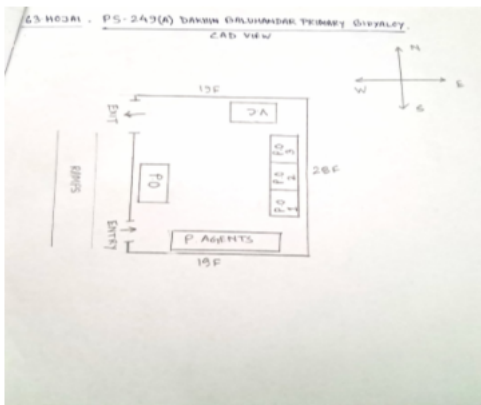

Nazri Naksha

Google Map View

Polling Station Building Front View

ভোটগ্ৰন্থন কেন্দ্ৰৰ সন্মুখৰ দৃশ্য

Cad View

Key MAP View