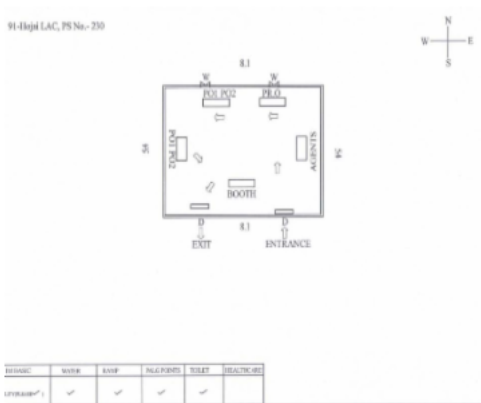

নিৰ্বাচক পঞ্জীয়ন বিষয়াৰ স্বাক্ষৰ

Nazri Naksha

Google Map View

Polling Station Building Front View

ভোটগ্ৰহন কেন্দ্ৰৰ সন্মুখৰ দৃশ্য

Cad View

Key MAP View

1 নাম : বাস্কা সিংহ পিতাৰ নাম: বাবাচান সিংহ ঘৰ নং : 1 বয়স : 76 লিঙ্গ : পুৰুষ	CBD2044566 ফটো উপলব্ধ	2 নাম : ইংলেন সিংহ পিতাৰ নাম: বাস্কা সিংহ ঘৰ নং : 1 বয়স : 44 লিঙ্গ : পুৰুষ	CBD2044602 ফটো উপলব্ধ	3 নাম : সবিতা দেবী স্বামীৰ নাম: ইংলেণ্ড ঘৰ নং : 1 বয়স : 38 লিঙ্গ : মহিলা	CBD2044624 ফটো উপলব্ধ
4 নাম : মালতী দেবী স্বামীৰ নাম: নিংথৌ সিংহ ঘৰ নং : 2 বয়স : 67 লিঙ্গ : মহিলা	CBD2044657 ফটো উপলব্ধ	5 নাম : বনজিত সিংহ পিতাৰ নাম: নিংথৌ সিংহ ঘৰ নং : 2 বয়স : 46 লিঙ্গ : পুৰুষ	CBD2044679 ফটো উপলব্ধ	6 নাম : খোইবী দেবী স্বামীৰ নাম: বনজিত সিংহ ঘৰ নং : 2 বয়স : 36 লিঙ্গ : মহিলা	CBD2044635 ফটো উপলব্ধ
7 নাম : সন্তস্বী দেবী স্বামীৰ নাম: ঙ্গৌবী সিংহ ঘৰ নং : 9 বয়স : 77 লিঙ্গ : মহিলা	CBD2044691 ফটো উপলব্ধ	8 নাম : বাকেশ সিংহ পিতাৰ নাম: ঙ্গৌবী সিংহ ঘৰ নং : 9 বয়স : 58 লিঙ্গ : পুৰুষ	CBD2044704 ফটো উপলব্ধ	9 নাম : বিমলা দেবী স্বামীৰ নাম: বাকেশ সিংহ ঘৰ নং : 9 বয়স : 56 লিঙ্গ : মহিলা	CBD2044715 ফটো উপলব্ধ
10 নাম : যোগেন্দ্র সিংহ পিতাৰ নাম: ঙ্গৌবী সিংহ ঘৰ নং : 9 বয়স : 56 লিঙ্গ : পুৰুষ	CBD2044726 ফটো উপলব্ধ	11 নাম : কিৰণমালা দেবী স্বামীৰ নাম: যোগেন্দ্র সিংহ ঘৰ নং : 9 বয়স : 44 লিঙ্গ : মহিলা	CBD2044737 ফটো উপলব্ধ	12 নাম : বিকি সিংহ পিতাৰ নাম: বাকেশ সিংহ ঘৰ নং : 9 বয়স : 28 লিঙ্গ : পুৰুষ	CBD0536946 ফটো উপলব্ধ
13 নাম : পি.এইচ.অবিনাচ সিংহ পিতাৰ নাম: বাকেশ সিংহ ঘৰ নং : 9 বয়স : 28 লিঙ্গ : পুৰুষ	CBD0536979 ফটো উপলব্ধ	14 নাম : অভিষেক সিংহ পিতাৰ নাম: যুগেন্দ্র সিংহ ঘৰ নং : 3 বয়স : 20 লিঙ্গ : পুৰুষ	CUE0005702 ফটো উপলব্ধ	15 নাম : বীণা দেবী স্বামীৰ নাম: হৰিবাবু সিংহ ঘৰ নং : 8 বয়স : 50 লিঙ্গ : মহিলা	CBD2044771 ফটো উপলব্ধ
16 নাম : ববীন সিংহ পিতাৰ নাম: হৰিবাবু সিংহ ঘৰ নং : 8 বয়স : 26 লিঙ্গ : পুৰুষ	CBD0620070 ফটো উপলব্ধ	17 নাম : খুশী দেবী মাতৃৰ নাম: বীনা দেবী ঘৰ নং : 4 বয়স : 22 লিঙ্গ : মহিলা	CUE0008599 ফটো উপলব্ধ	18 নাম : জয়বাবু সিংহ পিতাৰ নাম: নুনু সিংহ ঘৰ নং : 5 বয়স : 74 লিঙ্গ : পুৰুষ	CBD2044782 ফটো উপলব্ধ
19 নাম : দেবেস্তী দেবী স্বামীৰ নাম: জয়বাবু সিংহ ঘৰ নং : 5 বয়স : 62 লিঙ্গ : মহিলা	CBD2044793 ফটো উপলব্ধ	20 নাম : দাসৱন্ত সিংহ পিতাৰ নাম: জয়বাবু সিংহ ঘৰ নং : 5 বয়স : 41 লিঙ্গ : পুৰুষ	CBD2044806 ফটো উপলব্ধ	21 নাম : হৰিবতী দেবী স্বামীৰ নাম: নেনাবী সিংহ ঘৰ নং : 6 বয়স : 58 লিঙ্গ : মহিলা	CBD2044828 ফটো উপলব্ধ
22 নাম : প্ৰতাপ সিংহ পিতাৰ নাম: নেনেবী সিংহ ঘৰ নং : 6 বয়স : 26 লিঙ্গ : পুৰুষ	CBD0621656 ফটো উপলব্ধ	23 নাম : দিল্লীপ সিংহ পিতাৰ নাম: নুনু সিংহ ঘৰ নং : 9 বয়স : 69 লিঙ্গ : পুৰুষ	CBD2044839 ফটো উপলব্ধ	24 নাম : যশোমতী দেবী স্বামীৰ নাম: দিল্লীপ সিংহ ঘৰ নং : 9 বয়স : 63 লিঙ্গ : মহিলা	CBD2044840 ফটো উপলব্ধ
25 নাম : আনন্দ সিংহ পিতাৰ নাম: দিল্লীপ সিংহ ঘৰ নং : 9 বয়স : 40 লিঙ্গ : পুৰুষ	CBD2044851 ফটো উপলব্ধ	26 নাম : মুমু সিং স্বামীৰ নাম: আনন্দ সিংহ ঘৰ নং : 07 বয়স : 31 লিঙ্গ : মহিলা	CRX0008516 ফটো উপলব্ধ	27 নাম : মাইপাকপী দেবী স্বামীৰ নাম: নুনু সিংহ ঘৰ নং : 8 বয়স : 82 লিঙ্গ : মহিলা	CBD2044873 ফটো উপলব্ধ
# 28 নাম : হেমন্ত সিংহ পিতাৰ নাম: নুনু সিংহ ঘৰ নং : 8 বয়স : 60 লিঙ্গ : পুৰুষ	CBD2044884 ফটো উপলব্ধ	29 নাম : জিনি দেবী স্বামীৰ নাম: হেমবাবু সিংহ ঘৰ নং : 8 বয়স : 53 লিঙ্গ : মহিলা	CBD2044895 ফটো উপলব্ধ	30 নাম : চম্পাৱতী দেবী স্বামীৰ নাম: লালা সিংহ ঘৰ নং : 9 বয়স : 49 লিঙ্গ : মহিলা	CBD2044919 ফটো উপলব্ধ