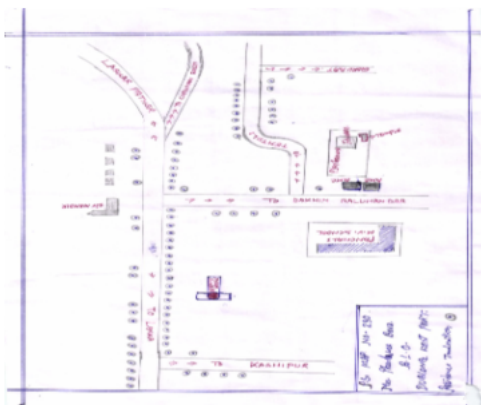

নিৰ্বাচক পঞ্জীয়ন বিষয়াৰ স্বাক্ষৰ

Nazri Naksha

Google Map View

Polling Station Building Front View

ভোটগ্ৰহন কেন্দ্ৰৰ সন্মুখৰ দৃশ্য

Cad View

Key MAP View

1 নাম : বাস্কা সিংহ পিতাৰ নাম: বাবাচান সিংহ ঘৰ নং : 1 বয়স : 76 লিঙ্গ : পুৰুষ	CBD2044566 ফটো উপলব্ধ	2 নাম : ইংলেন সিংহ পিতাৰ নাম: বাস্কা সিংহ ঘৰ নং : 1 বয়স : 44 লিঙ্গ : পুৰুষ	CBD2044602 ফটো উপলব্ধ	3 নাম : সবিতা দেবী স্বামীৰ নাম: ইংলেণ্ড ঘৰ নং : 1 বয়স : 38 লিঙ্গ : মহিলা	CBD2044624 ফটো উপলব্ধ
4 নাম : মালতী দেবী স্বামীৰ নাম: নিংথৌ সিংহ ঘৰ নং : 2 বয়স : 67 লিঙ্গ : মহিলা	CBD2044657 ফটো উপলব্ধ	5 নাম : বনজিত সিংহ পিতাৰ নাম: নিংথৌ সিংহ ঘৰ নং : 2 বয়স : 46 লিঙ্গ : পুৰুষ	CBD2044679 ফটো উপলব্ধ	6 নাম : খোইবী দেবী স্বামীৰ নাম: বনজিত সিংহ ঘৰ নং : 2 বয়স : 36 লিঙ্গ : মহিলা	CBD2044635 ফটো উপলব্ধ
7 নাম : সন্তস্বী দেবী স্বামীৰ নাম: ঙ্গৌবী সিংহ ঘৰ নং : 9 বয়স : 77 লিঙ্গ : মহিলা	CBD2044691 ফটো উপলব্ধ	8 নাম : বাকেশ সিংহ পিতাৰ নাম: ঙ্গৌবী সিংহ ঘৰ নং : 9 বয়স : 58 লিঙ্গ : পুৰুষ	CBD2044704 ফটো উপলব্ধ	9 নাম : বিমলা দেবী স্বামীৰ নাম: বাকেশ সিংহ ঘৰ নং : 9 বয়স : 56 লিঙ্গ : মহিলা	CBD2044715 ফটো উপলব্ধ
10 নাম : যোগেন্দ্র সিংহ পিতাৰ নাম: ঙ্গৌবী সিংহ ঘৰ নং : 9 বয়স : 56 লিঙ্গ : পুৰুষ	CBD2044726 ফটো উপলব্ধ	11 নাম : কিৰণমালা দেবী স্বামীৰ নাম: যোগেন্দ্র সিংহ ঘৰ নং : 9 বয়স : 44 লিঙ্গ : মহিলা	CBD2044737 ফটো উপলব্ধ	12 নাম : বিকি সিংহ পিতাৰ নাম: বাকেশ সিংহ ঘৰ নং : 9 বয়স : 28 লিঙ্গ : পুৰুষ	CBD0536946 ফটো উপলব্ধ
13 নাম : পি.এইচ.অবিনাচ সিংহ পিতাৰ নাম: বাকেশ সিংহ ঘৰ নং : 9 বয়স : 28 লিঙ্গ : পুৰুষ	CBD0536979 ফটো উপলব্ধ	14 নাম : অভিষেক সিংহ পিতাৰ নাম: যুগেন্দ্র সিংহ ঘৰ নং : 3 বয়স : 20 লিঙ্গ : পুৰুষ	CUE0005702 ফটো উপলব্ধ	15 নাম : বীণা দেবী স্বামীৰ নাম: হৰিবাবু সিংহ ঘৰ নং : 8 বয়স : 50 লিঙ্গ : মহিলা	CBD2044771 ফটো উপলব্ধ
16 নাম : ববীন সিংহ পিতাৰ নাম: হৰিবাবু সিংহ ঘৰ নং : 8 বয়স : 26 লিঙ্গ : পুৰুষ	CBD0620070 ফটো উপলব্ধ	17 নাম : খুশী দেবী মাতৃৰ নাম: বীনা দেবী ঘৰ নং : 4 বয়স : 22 লিঙ্গ : মহিলা	CUE0008599 ফটো উপলব্ধ	18 নাম : জয়বাবু সিংহ পিতাৰ নাম: নুনু সিংহ ঘৰ নং : 5 বয়স : 74 লিঙ্গ : পুৰুষ	CBD2044782 ফটো উপলব্ধ
19 নাম : দেবেস্তী দেবী স্বামীৰ নাম: জয়বাবু সিংহ ঘৰ নং : 5 বয়স : 62 লিঙ্গ : মহিলা	CBD2044793 ফটো উপলব্ধ	20 নাম : দাসৱন্ত সিংহ পিতাৰ নাম: জয়বাবু সিংহ ঘৰ নং : 5 বয়স : 41 লিঙ্গ : পুৰুষ	CBD2044806 ফটো উপলব্ধ	21 নাম : হৰিবতী দেবী স্বামীৰ নাম: নেনাবী সিংহ ঘৰ নং : 6 বয়স : 58 লিঙ্গ : মহিলা	CBD2044828 ফটো উপলব্ধ
22 নাম : প্ৰতাপ সিংহ পিতাৰ নাম: নেনেবী সিংহ ঘৰ নং : 6 বয়স : 26 লিঙ্গ : পুৰুষ	CBD0621656 ফটো উপলব্ধ	23 নাম : দিল্লীপ সিংহ পিতাৰ নাম: নুনু সিংহ ঘৰ নং : 9 বয়স : 69 লিঙ্গ : পুৰুষ	CBD2044839 ফটো উপলব্ধ	24 নাম : যশোমতী দেবী স্বামীৰ নাম: দিল্লীপ সিংহ ঘৰ নং : 9 বয়স : 63 লিঙ্গ : মহিলা	CBD2044840 ফটো উপলব্ধ
25 নাম : আনন্দ সিংহ পিতাৰ নাম: দিল্লীপ সিংহ ঘৰ নং : 9 বয়স : 40 লিঙ্গ : পুৰুষ	CBD2044851 ফটো উপলব্ধ	26 নাম : মুমু সিং স্বামীৰ নাম: আনন্দ সিংহ ঘৰ নং : 07 বয়স : 31 লিঙ্গ : মহিলা	CRX0008516 ফটো উপলব্ধ	27 নাম : মাইপাকপী দেবী স্বামীৰ নাম: নুনু সিংহ ঘৰ নং : 8 বয়স : 82 লিঙ্গ : মহিলা	CBD2044873 ফটো উপলব্ধ
# 28 নাম : হেমন্ত সিংহ পিতাৰ নাম: নুনু সিংহ ঘৰ নং : 8 বয়স : 60 লিঙ্গ : পুৰুষ	CBD2044884 ফটো উপলব্ধ	29 নাম : জিনি দেবী স্বামীৰ নাম: হেমবাবু সিংহ ঘৰ নং : 8 বয়স : 53 লিঙ্গ : মহিলা	CBD2044895 ফটো উপলব্ধ	30 নাম : চম্পাৱতী দেবী স্বামীৰ নাম: লালা সিংহ ঘৰ নং : 9 বয়স : 49 লিঙ্গ : মহিলা	CBD2044919 ফটো উপলব্ধ