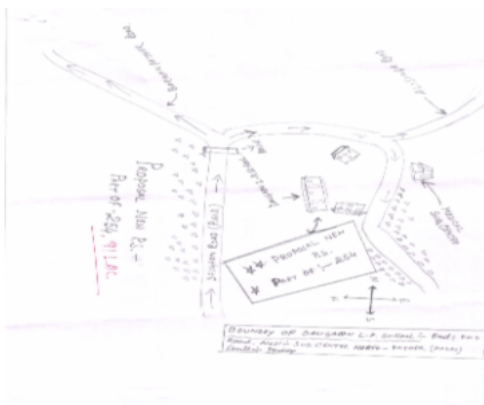

Nazri Naksha