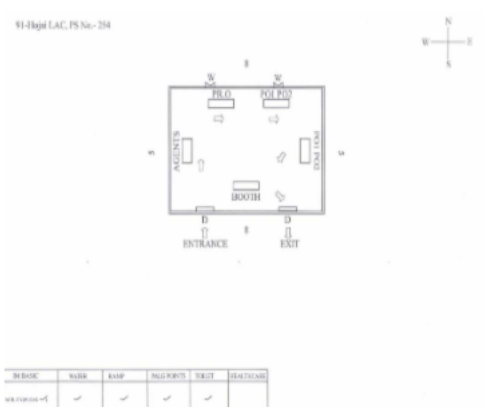

নিৰ্বাচক পঞ্জীয়ন বিষয়াৰ স্বাক্ষৰ

Nazri Naksha

Google Map View

Polling Station Building Front View

ভোটগ্ৰহন কেন্দ্ৰৰ সন্মুখৰ দৃশ্য

Cad View

Key MAP View

1 নাম : নমিতা দেৱনাথ স্বামীৰ নাম: সুভাষ দেৱনাথ ঘৰ নং : 5 বয়স : 51 লিঙ্গ : মহিলা	CBD2254571 ফটো উপলব্ধ	2 নাম : সুনিতা দেবনাথ পিতাৰ নাম: সুভাষ দেবনাথ ঘৰ নং : 1 বয়স : 27 লিঙ্গ : মহিলা	CBD0599993 ফটো উপলব্ধ	3 নাম : সুভন দেবনাথ মাতৃৰ নাম: নমিতা দেবনাথ ঘৰ নং : 1 বয়স : 23 লিঙ্গ : পুৰুষ	CBD0811083 ফটো উপলব্ধ
4 নাম : মীনবালা দেবী স্বামীৰ নাম: নাৰায়ন দেৱনাথ ঘৰ নং : 2 বয়স : 67 লিঙ্গ : মহিলা	CBD2254582 ফটো উপলব্ধ	5 নাম : সজল দেৱনাথ পিতাৰ নাম: নাৰায়ন দেৱনাথ ঘৰ নং : 2 বয়স : 50 লিঙ্গ : পুৰুষ	CBD2254593 ফটো উপলব্ধ	6 নাম : কাজল দেৱনাথ পিতাৰ নাম: নাৰায়ন দেৱনাথ ঘৰ নং : 2 বয়স : 49 লিঙ্গ : পুৰুষ	CBD2254628 ফটো উপলব্ধ
7 নাম : ৰঞ্জন দেৱনাথ পিতাৰ নাম: নাৰায়ন দেৱনাথ ঘৰ নং : 2 বয়স : 47 লিঙ্গ : পুৰুষ	CBD2254606 ফটো উপলব্ধ	8 নাম : ভবানী দেবী স্বামীৰ নাম: সজল দেৱনাথ ঘৰ নং : 2 বয়স : 39 লিঙ্গ : মহিলা	CBD2254640 ফটো উপলব্ধ	9 নাম : ৰঞ্জিত দেৱনাথ পিতাৰ নাম: নাৰায়ন দেবনাথ ঘৰ নং : 2 বয়স : 39 লিঙ্গ : পুৰুষ	CBD2254639 ফটো উপলব্ধ
10 নাম : ৰীনা দেবনাথ স্বামীৰ নাম: কাজল দেবনাথ ঘৰ নং : 2 বয়স : 37 লিঙ্গ : মহিলা	CBD2757655 ফটো উপলব্ধ	11 নাম : ৰীনা দেবনাথ স্বামীৰ নাম: ৰঞ্জন দেবনাথ ঘৰ নং : 2 বয়স : 33 লিঙ্গ : মহিলা	CBD0231811 ফটো উপলব্ধ	12 নাম : সঞ্জিত দেবনাথ পিতাৰ নাম: নাৰায়ণ দেবনাথ ঘৰ নং : 2 বয়স : 31 লিঙ্গ : পুৰুষ	CBD2757611 ফটো উপলব্ধ
13 নাম : প্ৰিয়াক্ষা দেবনাথ স্বামীৰ নাম: ৰঞ্জিত দেবনাথ ঘৰ নং : 2 বয়স : 26 লিঙ্গ : মহিলা	CBD0731588 ফটো উপলব্ধ	14 নাম : সুৰজ দেৱনাথ পিতাৰ নাম: সজল দেৱনাথ ঘৰ নং : 2 বয়স : 19 লিঙ্গ : পুৰুষ	CUE0106559 ফটো উপলব্ধ	15 নাম : শিবানী ভদ্র স্বামীৰ নাম: অশোক কুমাৰ ভদ্র ঘৰ নং : 3 বয়স : 67 লিঙ্গ : মহিলা	CBD2254662 ফটো উপলব্ধ
16 নাম : মান্দি ভদ্র স্বামীৰ নাম: অৰবিন্দ ভদ্র ঘৰ নং : 3 বয়স : 40 লিঙ্গ : মহিলা	CBD0430926 ফটো উপলব্ধ	17 নাম : অভিজিত ভদ্র পিতাৰ নাম: অশোক কুমাৰ ভদ্র ঘৰ নং : 3 বয়স : 39 লিঙ্গ : পুৰুষ	CBD2254708 ফটো উপলব্ধ	# 18 নাম : ভাৰতী বিশ্বাস ভদ্র স্বামীৰ নাম: অভিজিত ভদ্র ঘৰ নং : 3 বয়স : 36 লিঙ্গ : মহিলা	CBD2737975 ফটো উপলব্ধ
S 19 নাম : দ্বীপ দাস পিতাৰ নাম: ৰঞ্জিত দাস ঘৰ নং : 3 বয়স : 20 লিঙ্গ : পুৰুষ	CUE0026914 ফটো উপলব্ধ	20 নাম : অনিমেৰ ভদ্র পিতাৰ নাম: অসীম কুমাৰ ভদ্র ঘৰ নং : 3 বয়স : 19 লিঙ্গ : পুৰুষ	CUE0103796 ফটো উপলব্ধ	21 নাম : অৰবিন্দ ভদ্র পিতাৰ নাম: অশোক কুমাৰ ভদ্র ঘৰ নং : 3 বয়স : 50 লিঙ্গ : পুৰুষ	CBD2254695 ফটো উপলব্ধ
22 নাম : অসীম কুমাৰ ভদ্র পিতাৰ নাম: অশোক কুমাৰ ভদ্র ঘৰ নং : 3 বয়স : 57 লিঙ্গ : পুৰুষ	CBD2254673 ফটো উপলব্ধ	23 নাম : নমিতা দাস ভদ্র স্বামীৰ নাম: অসীম কুমাৰ ভদ্র ঘৰ নং : 3 বয়স : 49 লিঙ্গ : মহিলা	CBD2254719 ফটো উপলব্ধ	24 নাম : অসিত কুমাৰ ভদ্র পিতাৰ নাম: অশোক কুমাৰ ভদ্র ঘৰ নং : 3 বয়স : 53 লিঙ্গ : পুৰুষ	CBD2254684 ফটো উপলব্ধ
25 নাম : পিথকি দেব ভদ্র স্বামীৰ নাম: অসিত কুমাৰ ভদ্র ঘৰ নং : 3 বয়স : 42 লিঙ্গ : মহিলা	CBD2254720 ফটো উপলব্ধ	26 নাম : ফুলবান নেছা স্বামীৰ নাম: হাজী হবিব আলী ঘৰ নং : 8 বয়স : 82 লিঙ্গ : মহিলা	CBD2254833 ফটো উপলব্ধ	27 নাম : ফাতিমা বেগম স্বামীৰ নাম: আব্দুল গনি ঘৰ নং : 8 বয়স : 55 লিঙ্গ : মহিলা	CBD2254786 ফটো উপলব্ধ
28 নাম : হালিমা বেগম অন্যান্য: আব্দুল খালিক ঘৰ নং : 8 বয়স : 55 লিঙ্গ : মহিলা	CBD2254797 ফটো উপলব্ধ	29 নাম : মানিক আহমেদ পিতাৰ নাম: হাজী হবিব আলী ঘৰ নং : 8 বয়স : 55 লিঙ্গ : পুৰুষ	CBD2254764 ফটো উপলব্ধ	30 নাম : ৰসিদ আহমেদ পিতাৰ নাম: হাজী হবিব আলী ঘৰ নং : 8 বয়স : 51 লিঙ্গ : পুৰুষ	CBD2254800 ফটো উপলব্ধ